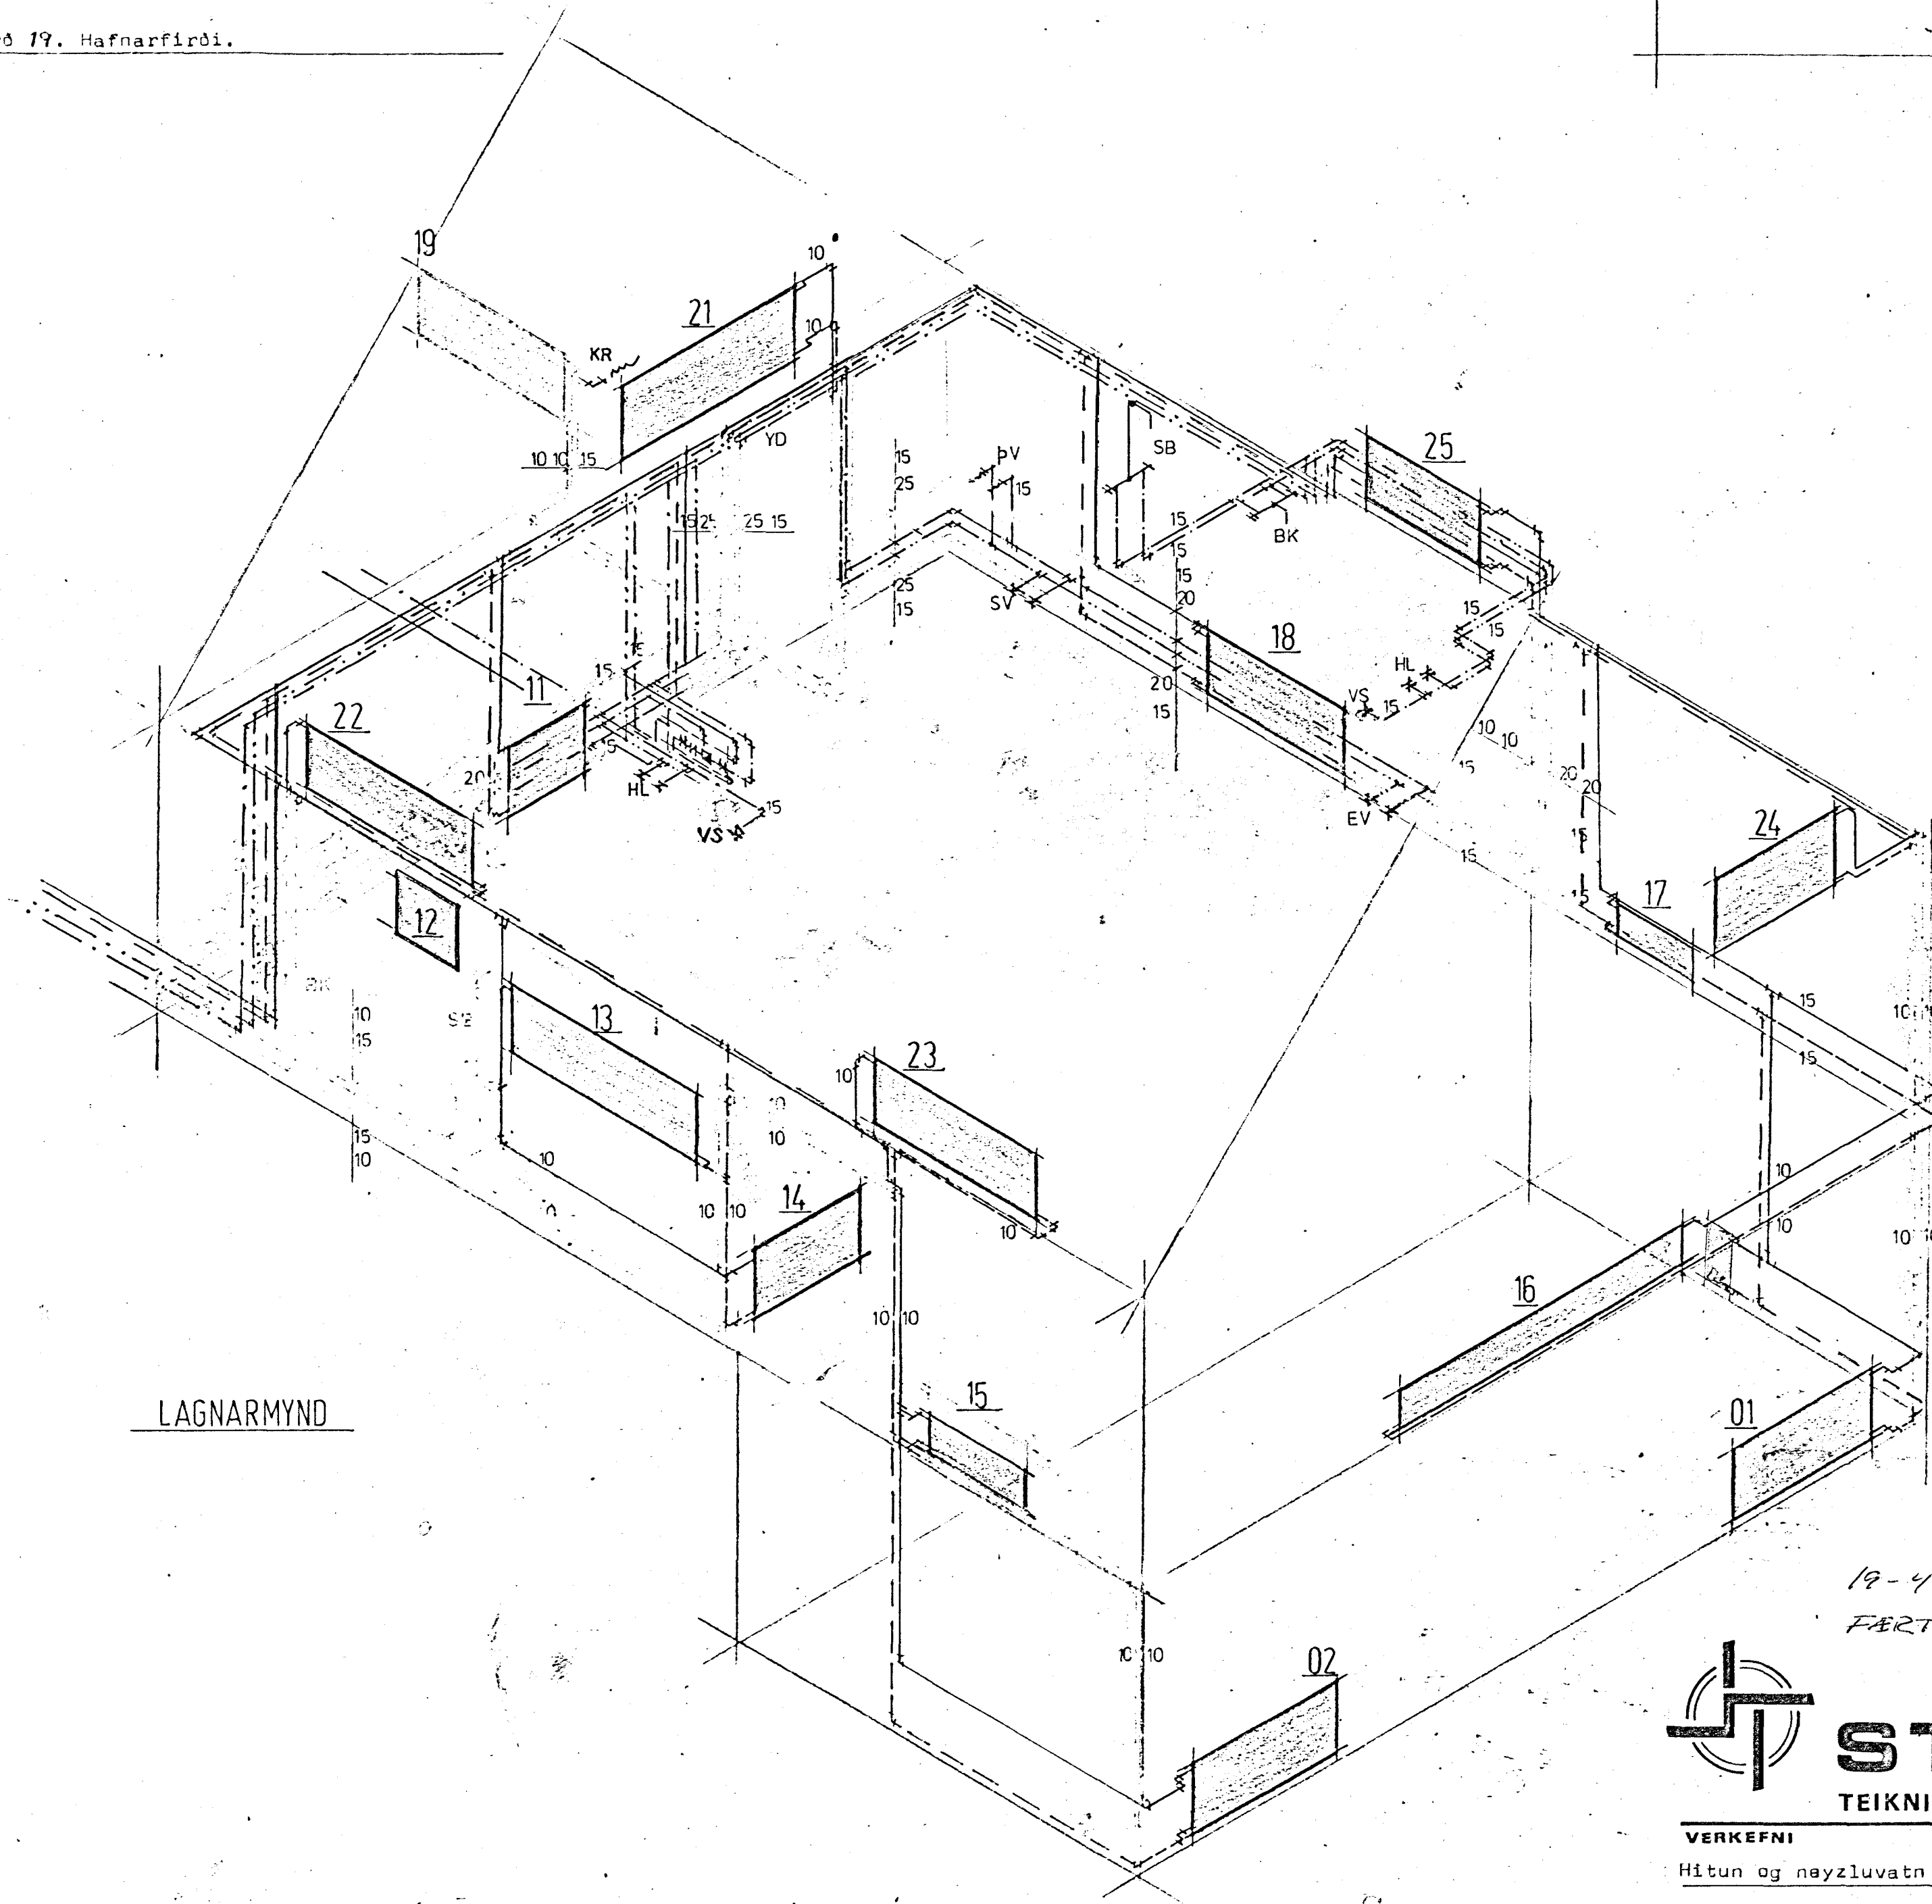

Vallarbaró 19. Hafnarfirði.

LAGNARMYND

19-4-88 G.H. S.U.J.
FÆRT EINS OG LAGNARERU

STÖÐALHÚS

TEIKNISTOFA SIÐUMÚLA 31 SÍMI 83141

VERKEFNI	DAGS.	1984.	VERK NR
Hitun og nøyzluvatn Lagnarmynd.	MKV.		
Vallarbaró 26. Hafnarfirði.	BR.		
	BLAD NR	3.07.	ST 160.