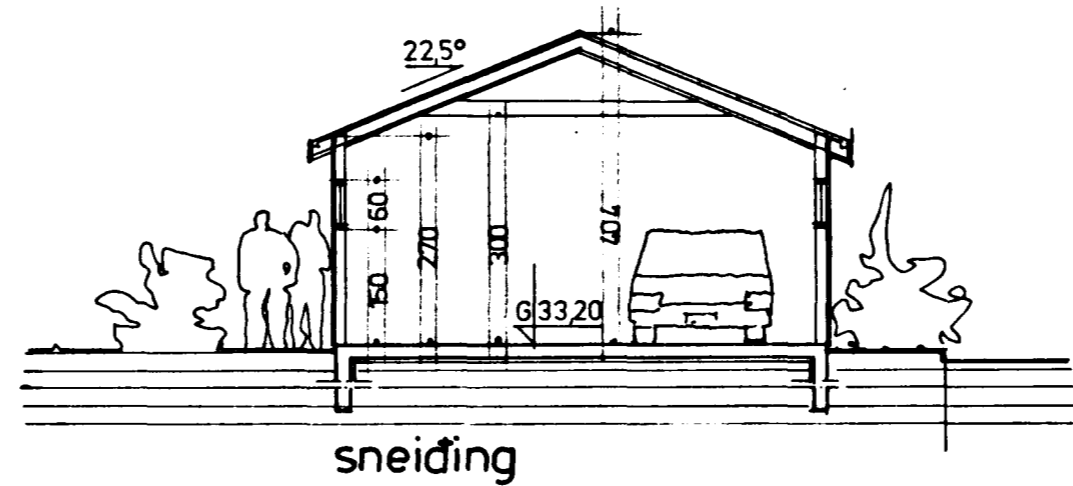

Samþykkt á fundi bygginga-  
nefndar þ. 25.16.1986  
BYGGINGAVALFRÖUNN  
Í HAFNARFIRÐI  
*Eldonudottir*

grunnmynd

Bílageymsla smíðist úr timbri,  
frágangur og litaval sé allur  
í samræmi við íbúðarhús.

afstöðumynd  
1:500

Ivon Stefán Cilia, Arkitekt FAÍ

Hrísateigur 10, 105 Reykjavík, S. 84609

Vallarbard 2, Hafnarfirði Bílageymsla  
grunnmynd, sneiding og afstöðumynd

A

mkv. 1:100, 1:500

dags. 29.05.86

*Nop S. Cilia*