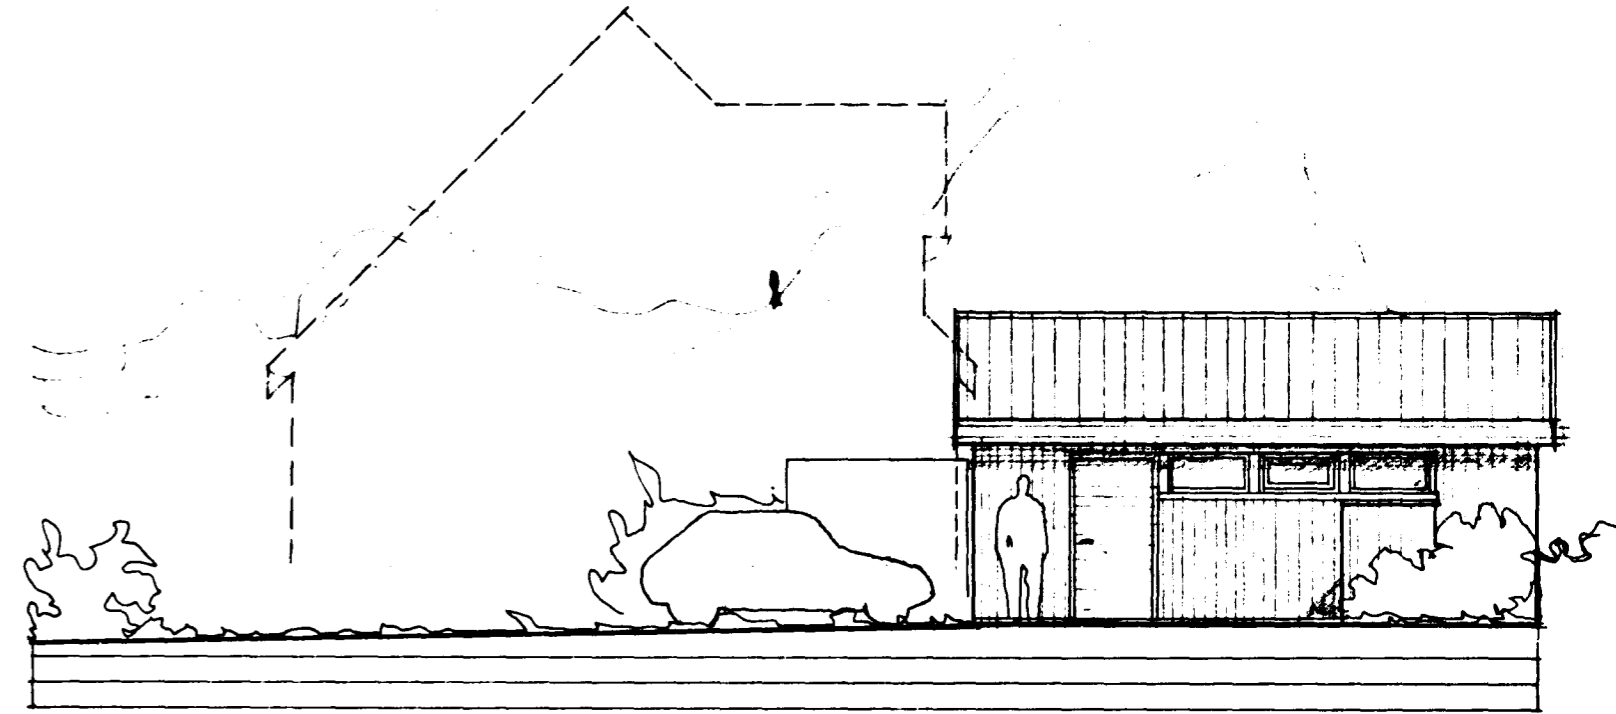

Sambýkt á fundi bygginga-
nefndar þ. 25/6. 1986
BYGGINGAÞULLTRÚIN
Í HAFNARFIRÐI
E. Einarsson

suðvestur

nordvestur

tifftopdf - www.rubissoftware.com - Demo Version

nordaustur

suðaustur

Ivon Stefán Cilia, Arkitekt FAÍ		Hrísteigur 10, 105 Reykjavík, S.84609	
Vallarbarð 2, Hafnarfirði	Útlit	Þilageymsla	A
mkv. 1:100	dags. 29.05 '86	<i>Nor S. Cilia</i>	02