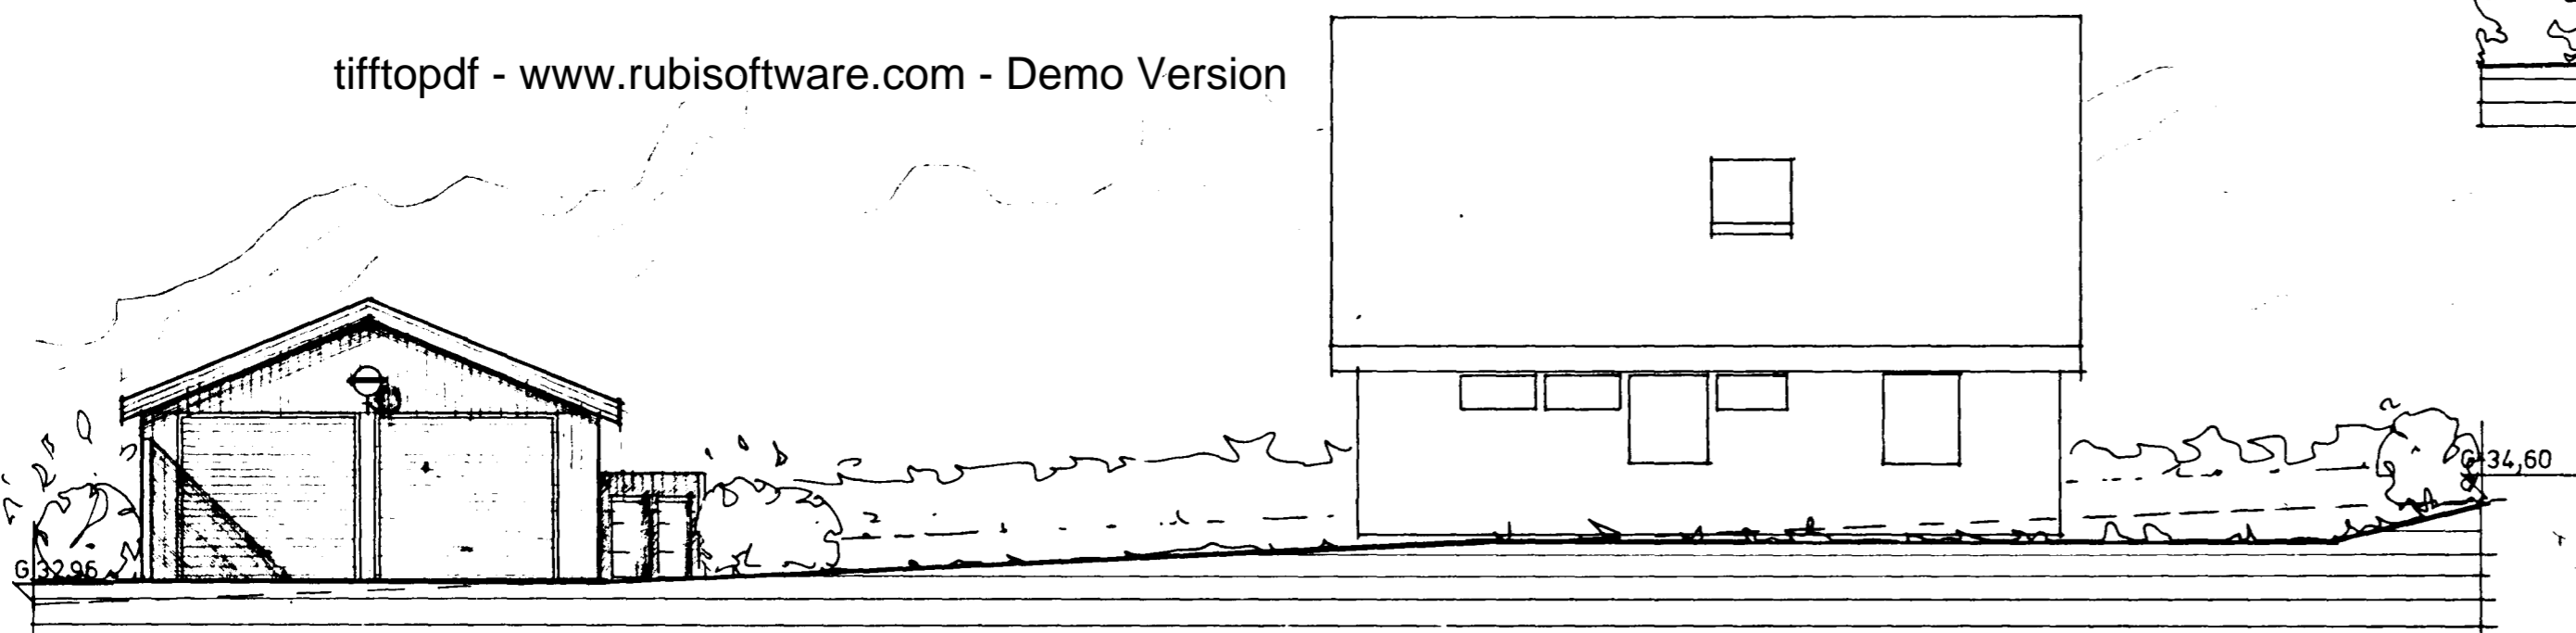

Sambýkt á fundi bygginga-
nefndar þ. 25/6. 1986
BYGGINGAÞULLTRÚIN
Í HAFNARFIRÐI
E. Einarsson

suðvestur

nordvestur

tifftopdf - www.rubissoftware.com - Demo Version

nordaustur

suðaustur

Ivon Stefán Cilia, Arkitekt FAÍ		Hrísteigur 10, 105 Reykjavík, S.84609	
Vallarbarð 2, Hafnarfirði	Útlit	Þilageymsla	A
mkv. 1:100	dags. 29.05 '86	<i>Nor S. Cilia</i>	02