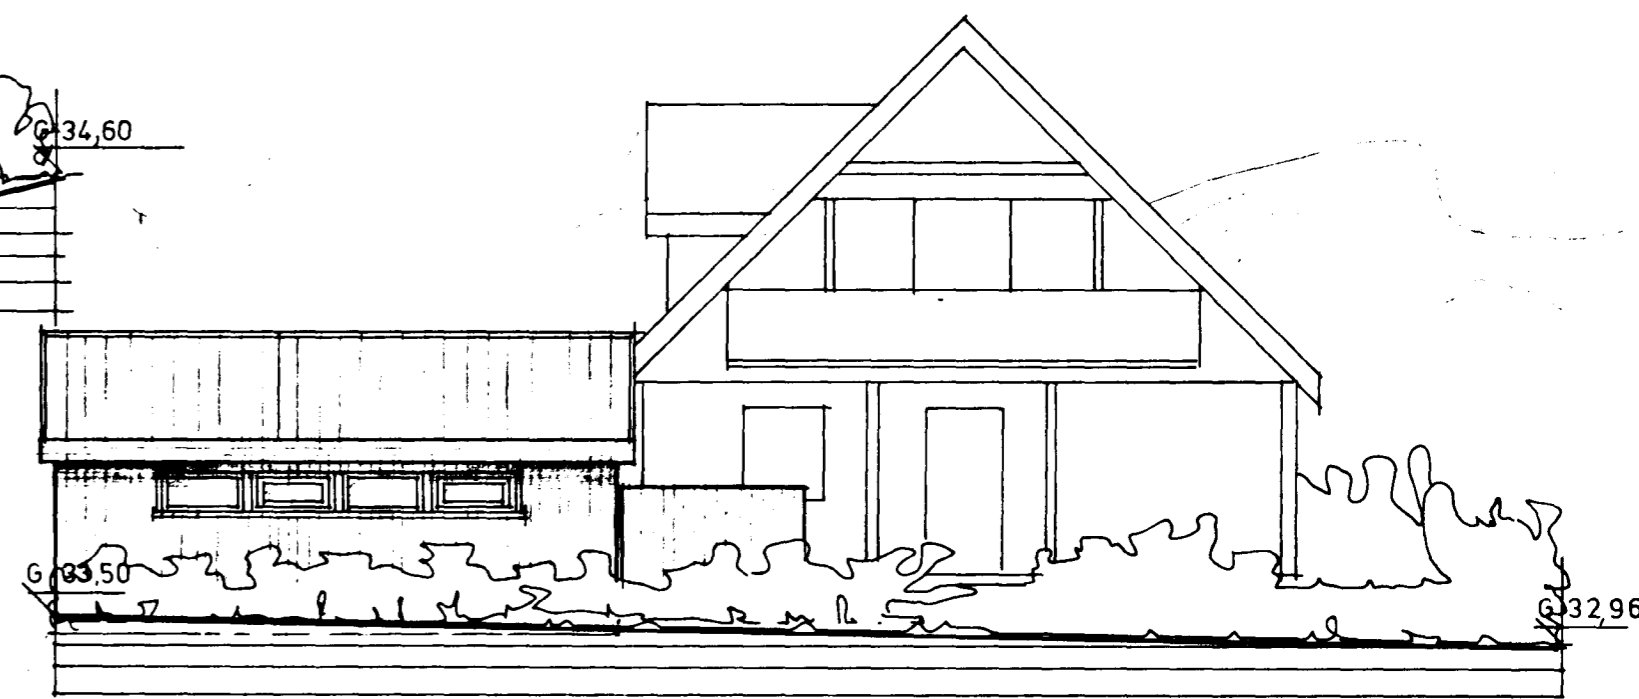

Sambýkt á fundi bygginga-
nefndar þ. 25/6. 1986
BYGGINGAÞULLTRÚIN
Í HAFNARFIRÐI
E. Einarsson

suðvestur

nordvestur

tifftopdf - www.rubissoftware.com - Demo Version

nordaustur

suðaustur

Ivon Stefán Cilia, Arkitekt FAÍ		Hrísteigur 10, 105 Reykjavík, S.84609	
Vallarbarð 2, Hafnarfirði	Útlit	Þilageymsla	A
mkv. 1:100	dags. 29.05 '86	<i>Nor S. Cilia</i>	02