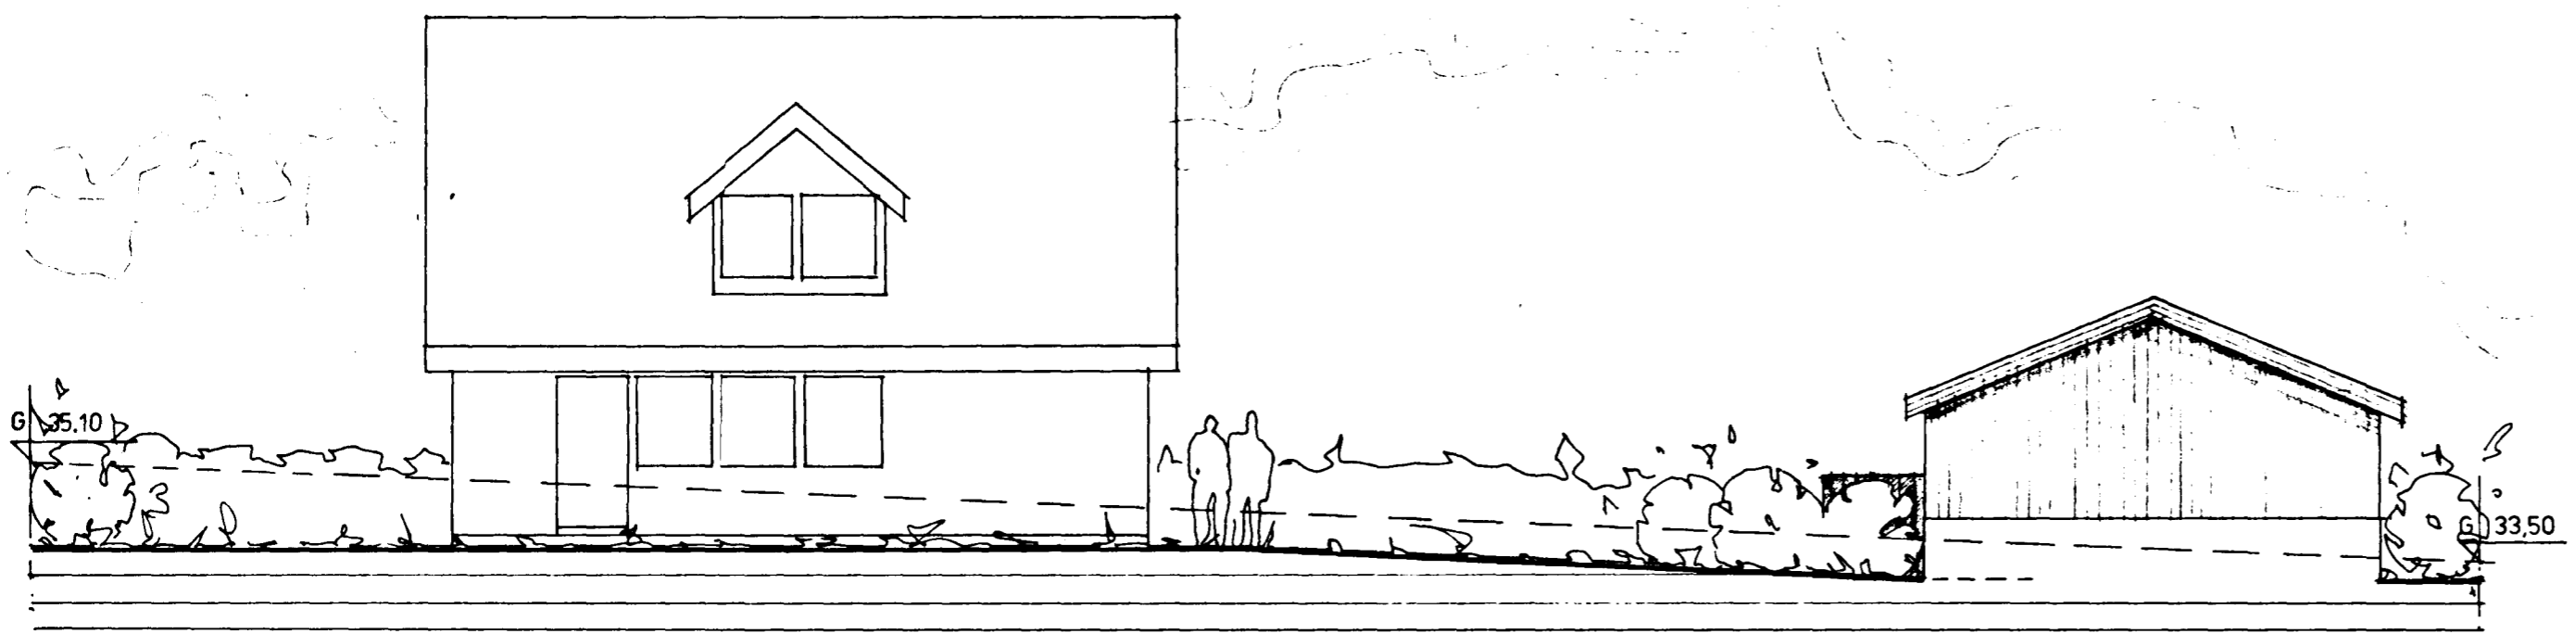

Sambýkt á fundi bygginga-
nefndar þ. 25/6. 1986
BYGGINGAÞULLTRÚIN
Í HAFNARFIRÐI
E. Einarsson

suðvestur

nordvestur

tifftopdf - www.rubissoftware.com - Demo Version

nordaustur

suðaustur

Ivon Stefán Cilia, Arkitekt FAÍ		Hrísteigur 10, 105 Reykjavík, S.84609	
Vallarbarð 2, Hafnarfirði	Útlit	Þilageymsla	A
mkv. 1:100	dags. 29.05 '86	<i>Nor S. Cilia</i>	02