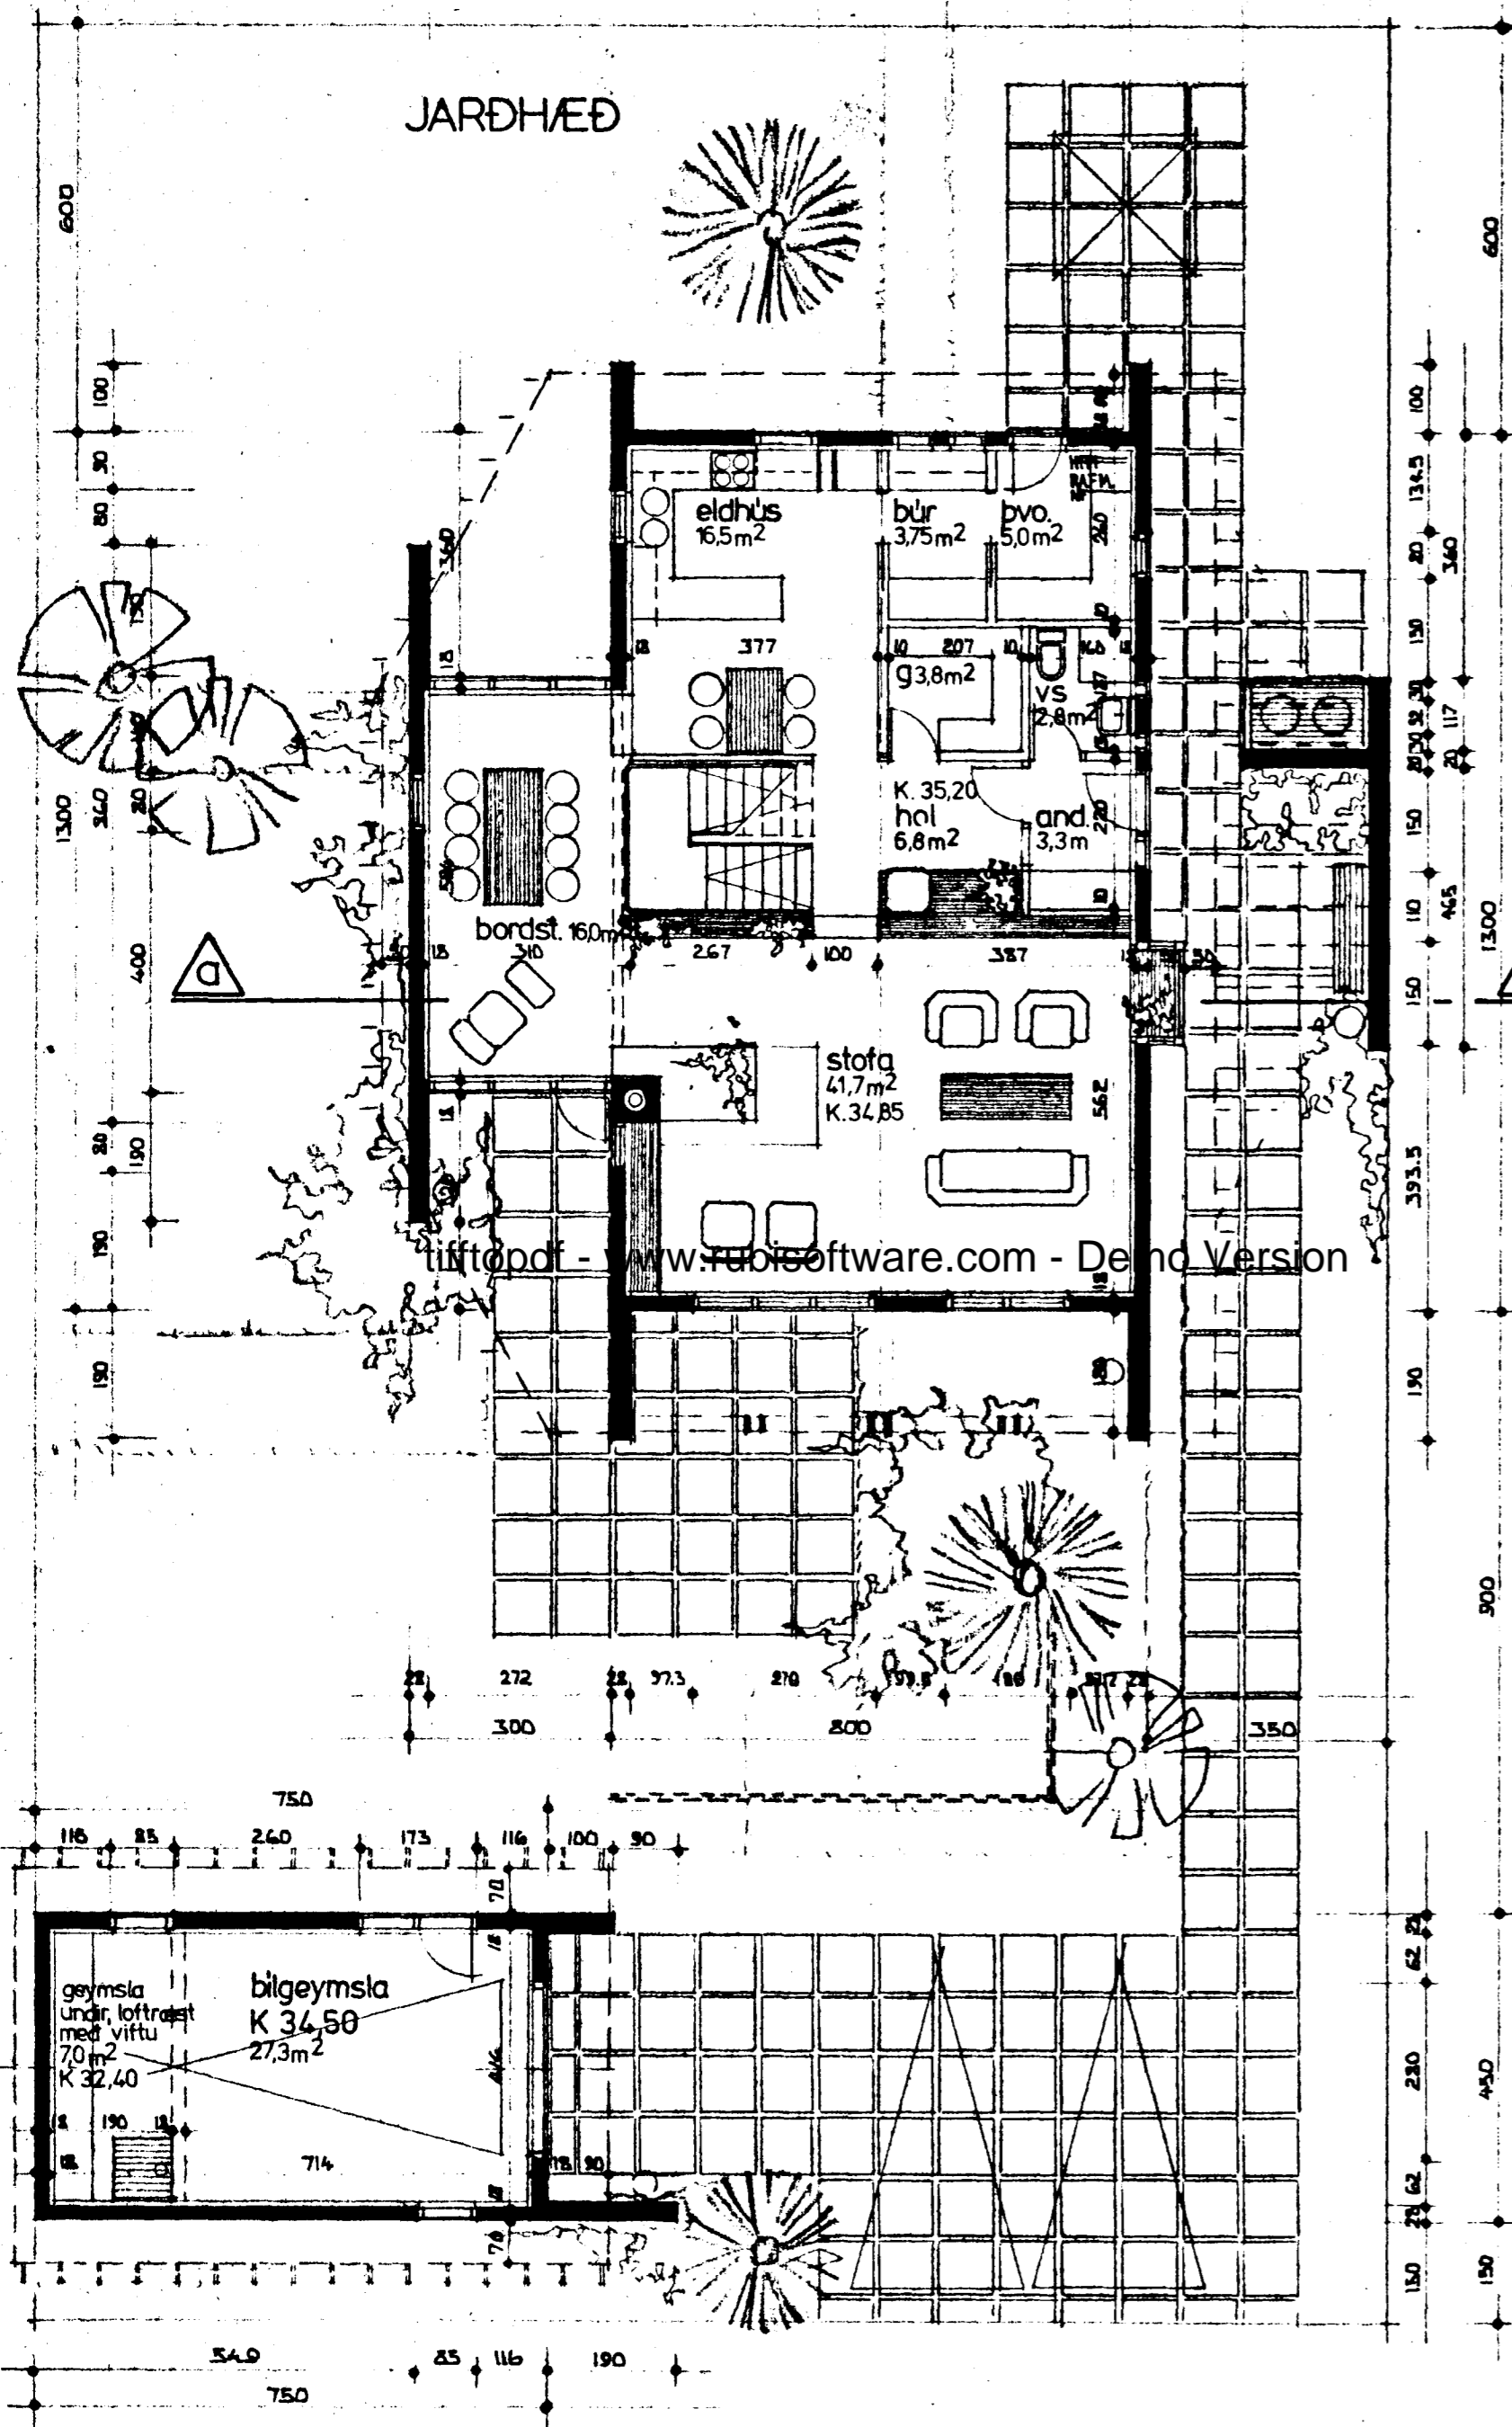

BÍLG
414 84
BYGGINGARFRUMMUN
I HAFNARFIRÐI
S. Jónsson

JARDHÆÐ

RISHÆÐ

SKÝRINGAR:

BRÜTT FLATARMÁL	JARDHÆÐ	122.6 m²
"	RISHÆÐ	104.0 "
"	BYGGINGARFRUMMUN	226.6 "
"	BILGEYMSLU	33.8 43.9 "
"	SAMTALS	270.5 "
NETTÓ FLATARMÁL	JARDHÆÐ	102.3 "
"	RISHÆÐ	58.8 "
"	BYGGINGARFRUMMUN	161.1 "
"	BILGEYMSLU	39.3 "
"	SAMTALS	200.4 "
RÚMMÁL	BILGEYMSLU	103 1390 m³
"	BYGGINGARFRUMMUN	619.0 "
"	SAMTALS	758.0 "
NÝTINGARHLITFALL		
K-GILDI SKV. 1ST. GG		

HELSTU BURÐARVIRKI ERU STEINSTEYPT MÍÐ HEFD-BUNDNU SNIÐI ÞE SÖKKLAR, JARÐPLATA, VEGGIR LANGHLIÐA OG GAFLAR AÐ MÍLLIGÖLFÍ - ÞAKVÍÐUM LANGHLIÐA. MÍLLIGÖLF ER VÍR TIMBURVÍÐUM, MÍÐ LÍMTRÉ LANGS EFTIR HÚSINU SEM ADAL-BURÐARVIRKI. ÞÖK ERU HEFD-BUNDIN TIMBURÞÖK KLÆDD JARVI (EÐA SAMANVERILEGU).

AFSTÖÐUMYND M. 1:500

9030-0060. 02