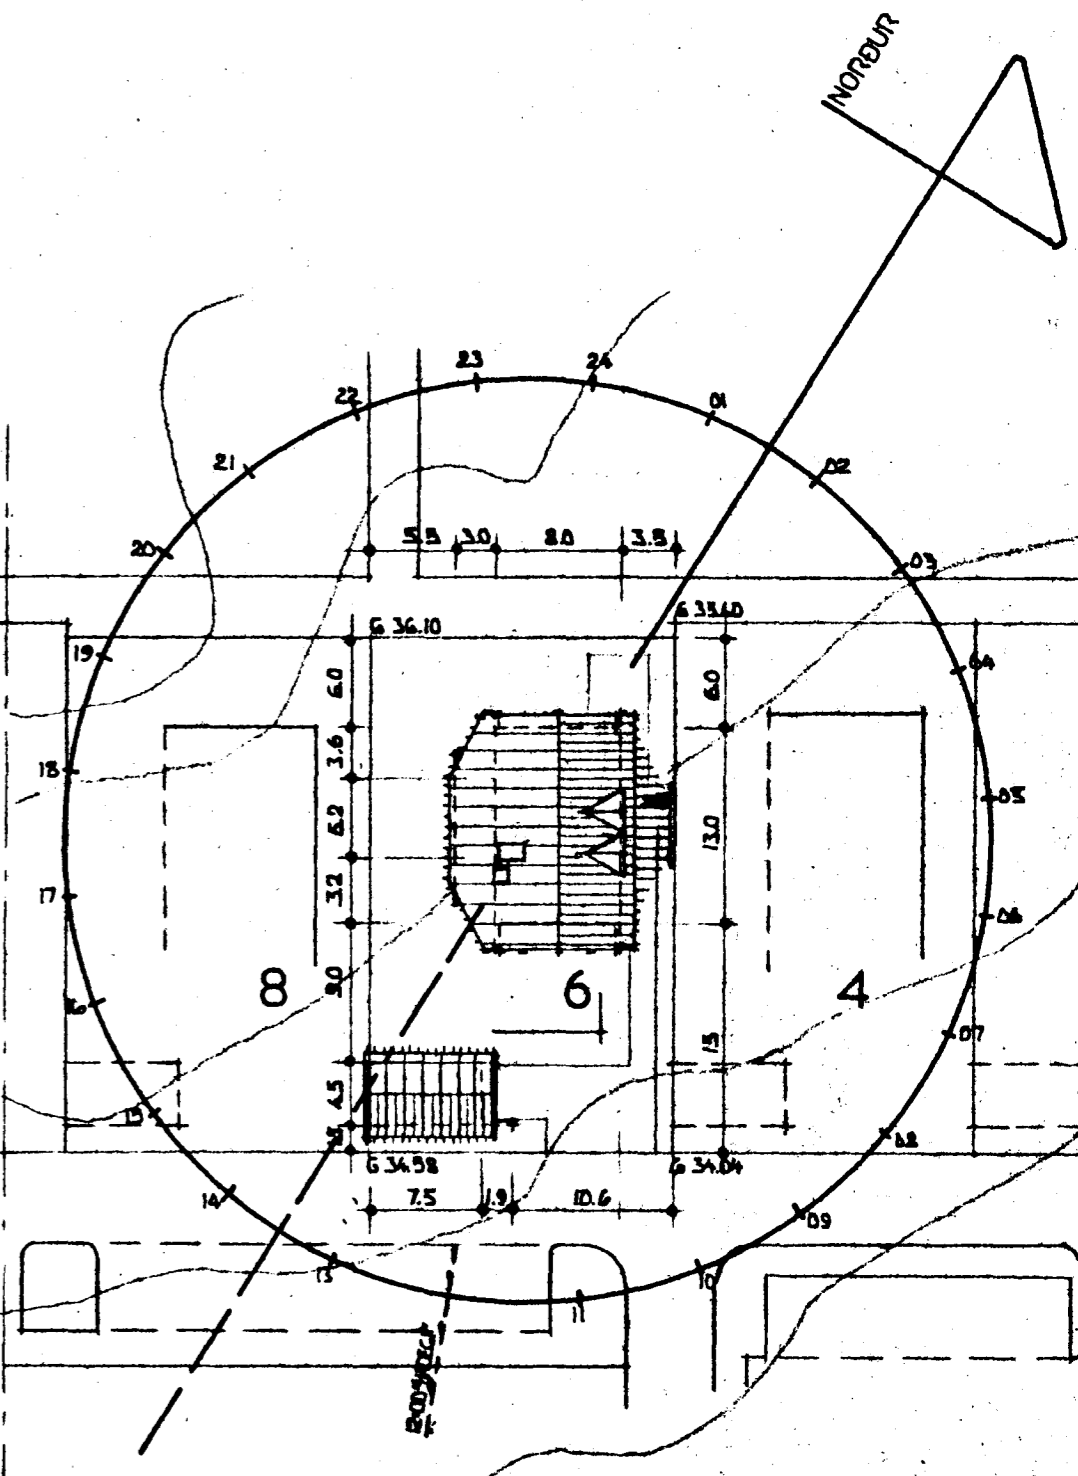

BÍLG
414 84
BYGGINGARFRUMMUN
I HAFNARFIRÐI
S. Jónsson

JARDHÆÐ

RISHÆÐ

SKÝRINGAR:

BRÜTT FLATARMÁL	JARDHÆÐ	122.6 m²
"	RISHÆÐ	104.0 "
"	BYGGINGARFRUMMUN	226.6 "
"	BILGEYMSLU	33.8 43.9 "
"	SAMTALS	270.5 "
NETTÓ FLATARMÁL	JARDHÆÐ	102.3 "
"	RISHÆÐ	58.8 "
"	BYGGINGARFRUMMUN	161.1 "
"	BILGEYMSLU	39.3 "
"	SAMTALS	200.4 "
RÚMMÁL	BILGEYMSLU	103 1390 m³
"	BYGGINGARFRUMMUN	619.0 "
"	SAMTALS	758.0 "
NÝTINGARHLITFALL		
K-GILDI SKV. 1ST. GG		

HELSTU BURÐARVIRKI ERU STEINSTEYPT MÍÐ HEFD-BUNDNU SNIÐI ÞE SÖKKLAR, JARÐPLATA, VEGGIR LANGHLIÐA OG GAFLAR AÐ MÍLLIGÖLFÍ - ÞAKVÍÐUM LANGHLIÐA. MÍLLIGÖLF ER VÍR TIMBURVÍÐUM, MÍÐ LÍMTRÉ LANGS EFTIR HÚSINU SEM ADAL-BURÐARVIRKI. ÞÖK ERU HEFD-BUNDIN TIMBURÞÖK KLÆDD JARVI (EÐA SAMANVERILEGU).

AFSTÖÐUMYND M. 1:500

9030-0060. 02