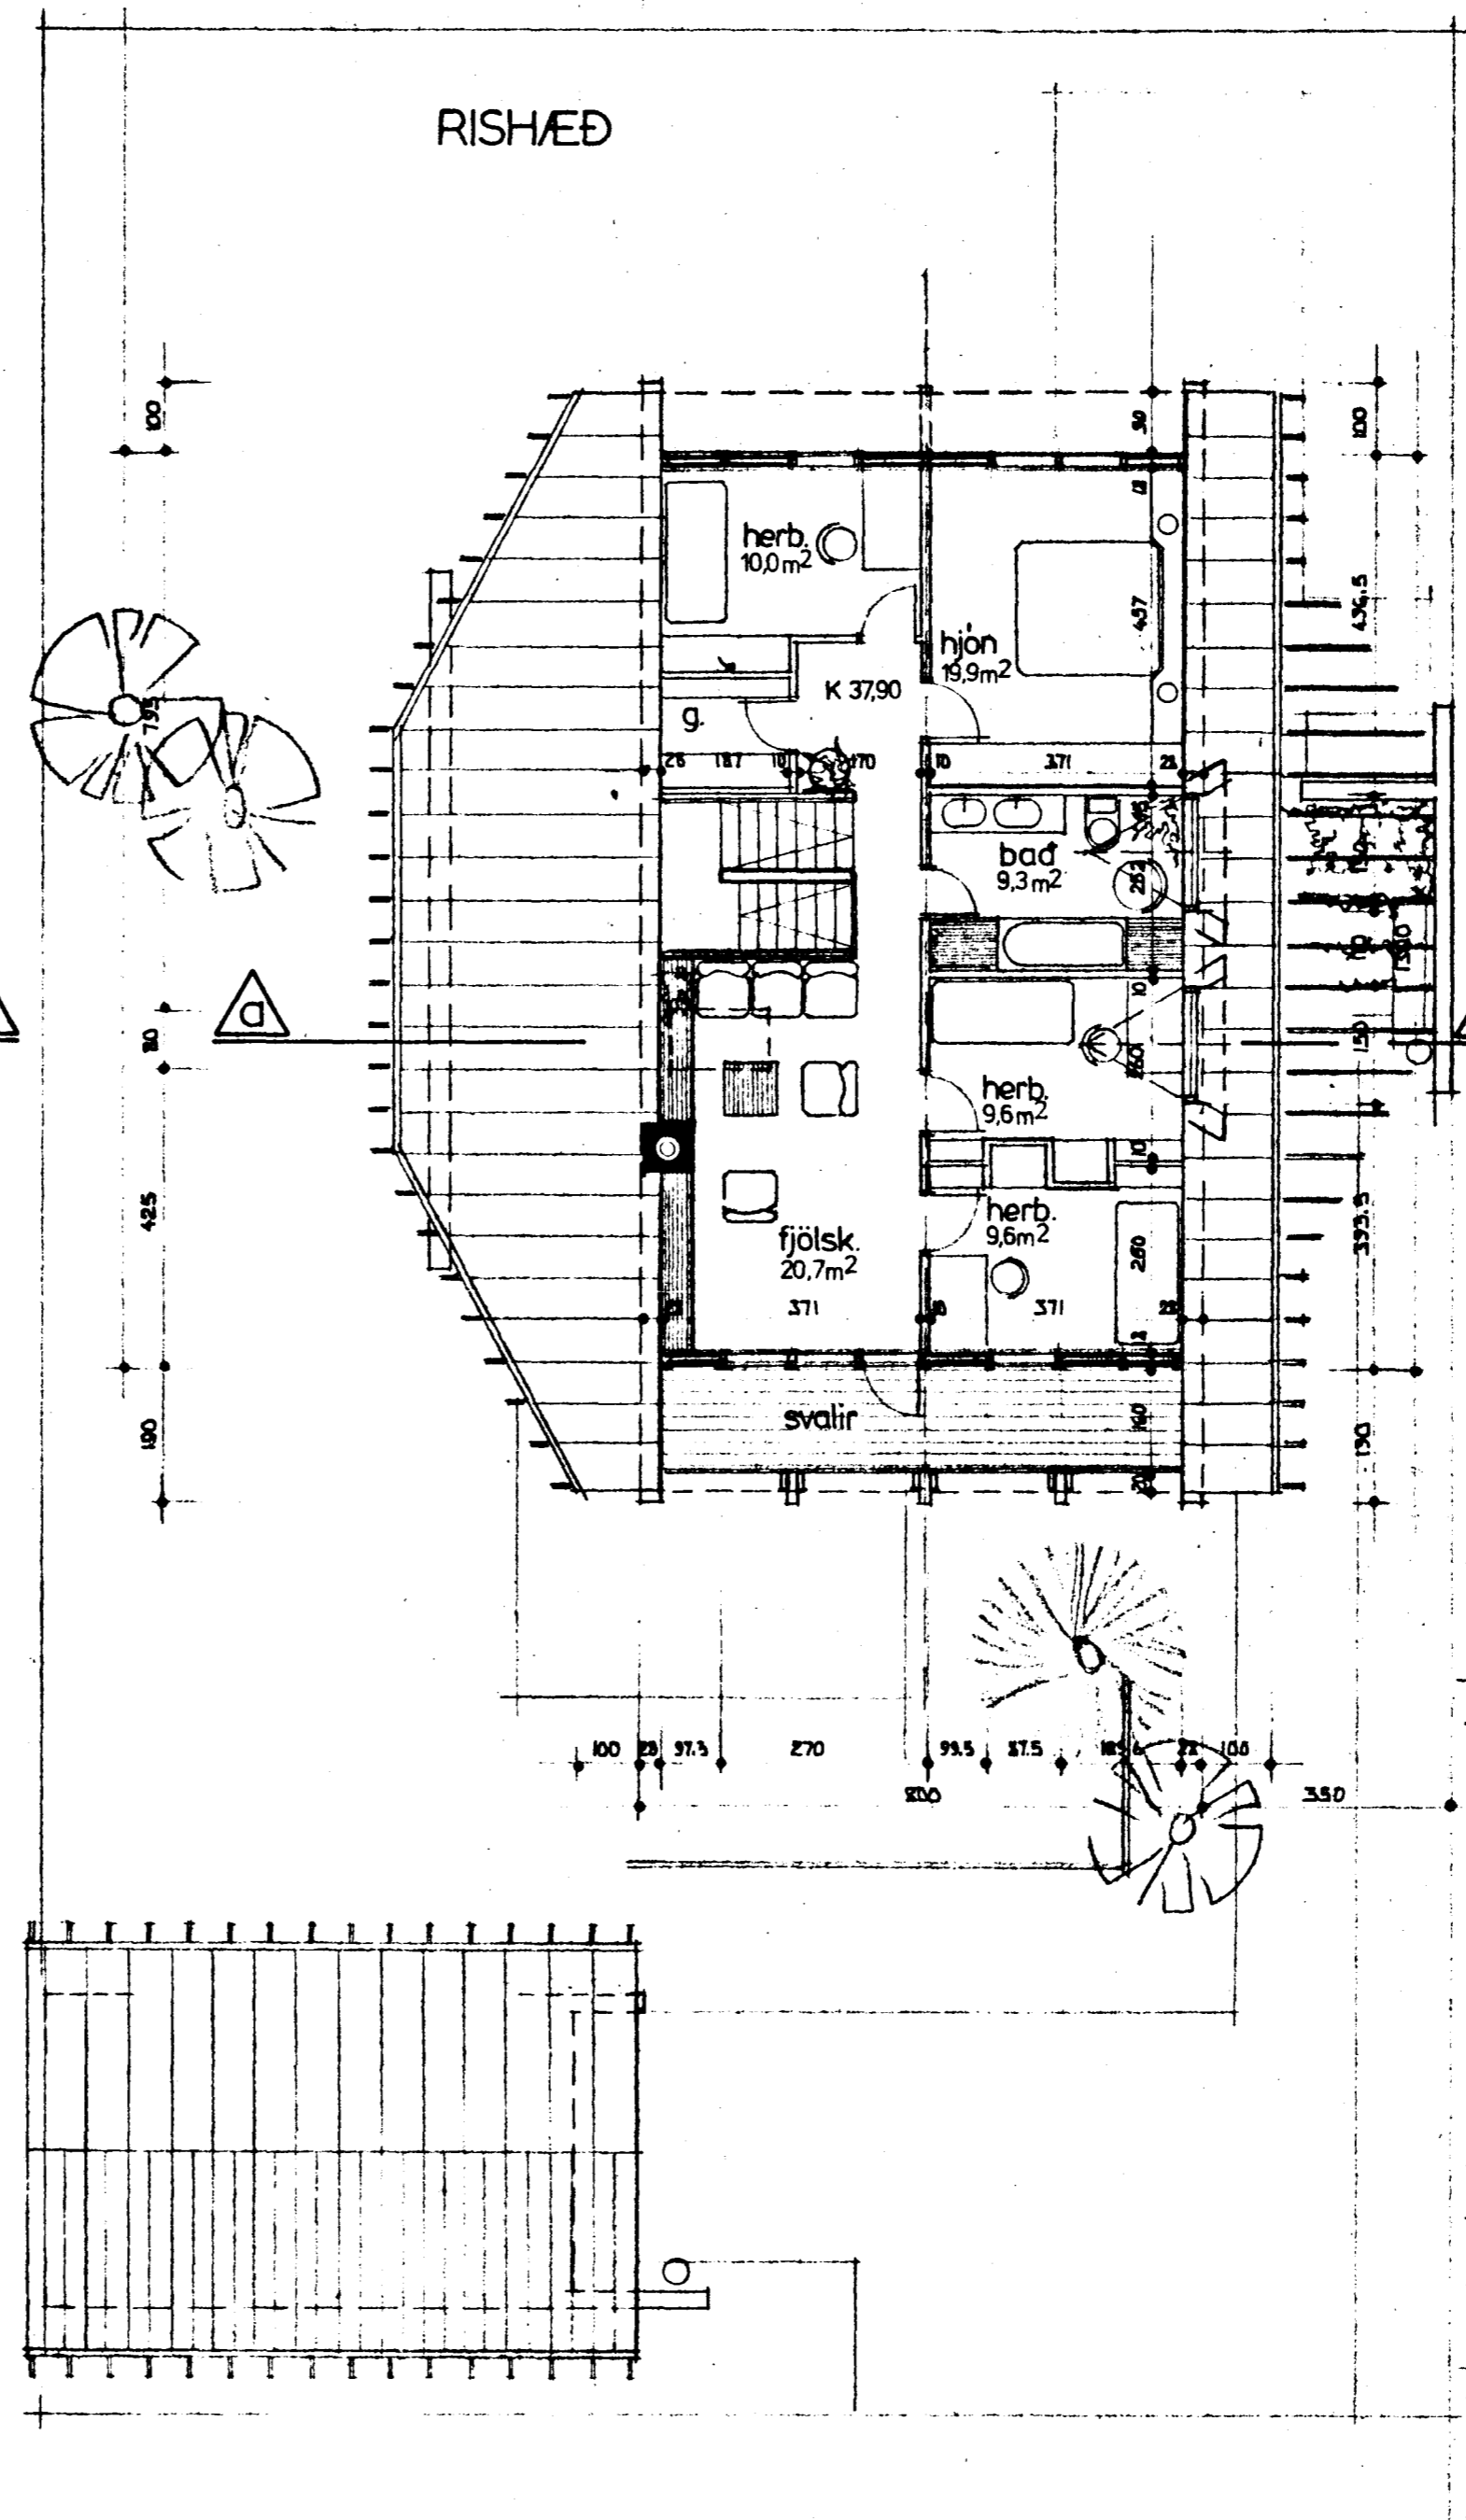

BÍLG
414 84
BYGGINGARFRUMMUN
I HAFNARFIRÐI
S. Jónsson

JARDHÆÐ

RISHÆÐ

SKÝRINGAR:

BRÜTT FLATARMÁL	JARDHÆÐ	122.6 m²
"	RISHÆÐ	104.0 "
"	BYGGINGARFRUMMUN	226.6 "
"	BILGEYMSLU	33.8 43.9 "
"	SAMTALS	270.5 "
NETTÓ FLATARMÁL	JARDHÆÐ	102.3 "
"	RISHÆÐ	58.8 "
"	BYGGINGARFRUMMUN	161.1 "
"	BILGEYMSLU	39.3 "
"	SAMTALS	200.4 "
RÚMMÁL	BILGEYMSLU	103 1390 m³
"	BYGGINGARFRUMMUN	619.0 "
"	SAMTALS	758.0 "
NÝTINGARHLITFALL		
K-GILDI SKV. 1ST. GG		

HELSTU BURÐARVIRKI ERU STEINSTEYPT MÍÐ HEFD-BUNDNU SNIÐI ÞE SÖKKLAR, JARÐPLATA, VEGGIR LANGHLIÐA OG GAFLAR AÐ MÍLLIGÖLFÍ - ÞAKVÍÐUM LANGHLIÐA. MÍLLIGÖLF ER VÍR TIMBURVÍÐUM, MÍÐ LÍMTRÉ LANGS EFTIR HÚSINU SEM ADAL-BURÐARVIRKI. ÞÖK ERU HEFD-BUNDIN TIMBURÞÖK KLÆDD JARVI (EÐA SAMANVERILEGU).

AFSTÖÐUMYND M. 1:500

9030-0060. 02