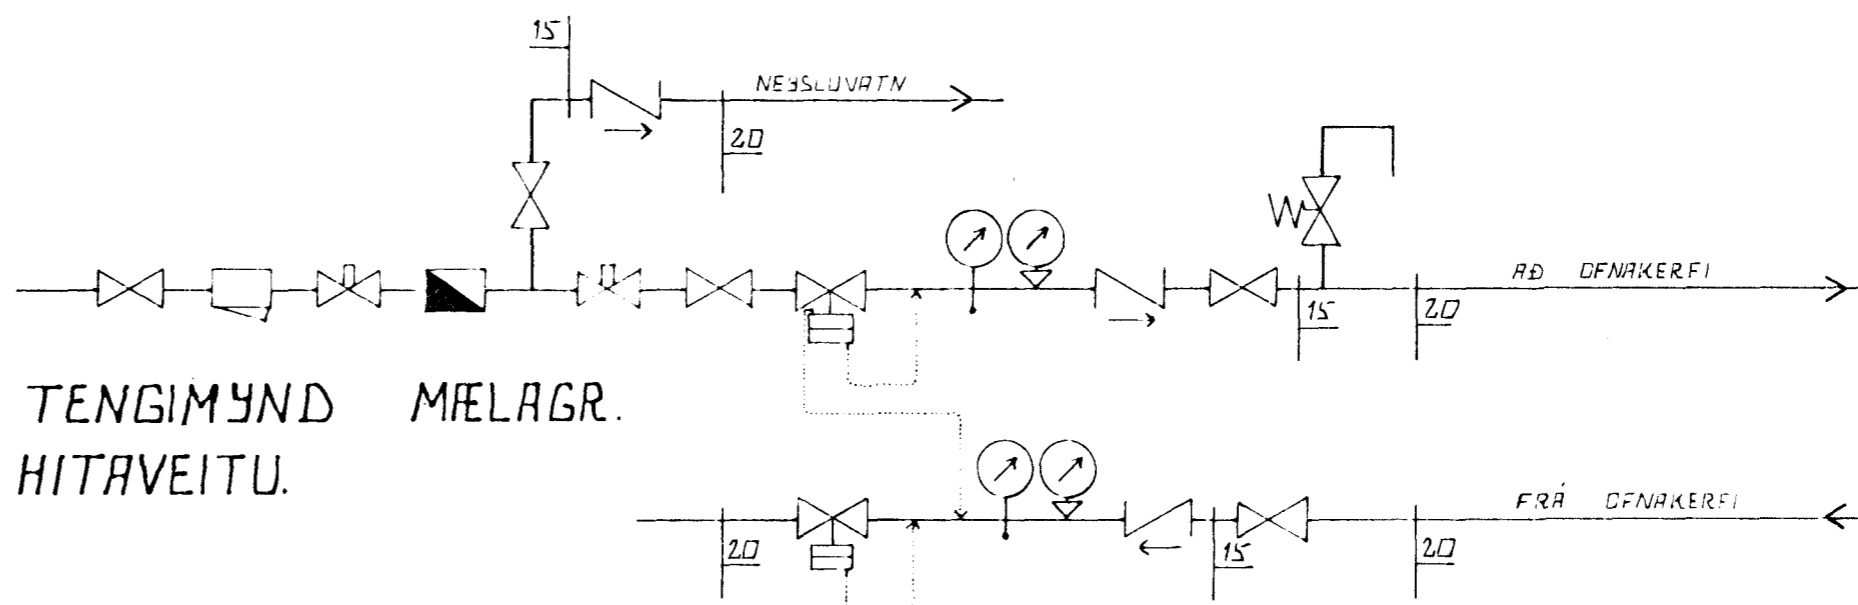

OFNATAFLA

OFN NR	HITABÖRF KCAL/SH	MESTA LENGÐ MM	MESTA HÆÐ MM	TENGING	ATHUGA SEMD
101	320	500	600	CD	
102	520	500	600	AB	
103	470	1300	150	AB	
104	2130	1600	600	AD	
105	1570	2500	300	BC	
106	1370	1500	600	BC	
107	2790	2500	600	BC	
108	1290	800	600	AB	
109	310	500	600	CD	
110	670	500	1900	EF	MÁ EKKI BREYTA HÆÐ.
111	200	600	600	CD	
112	1130	900	750	AB	
113	2960	2500	750	BC	
201	960	1200	600	CD	
202	870	1300	600	CD	
203	940	900	400	CD	
204	1720	1600	400	BC	
205	200	600	600	AB	
206	1350	900	400	BC	
207	1290	1600	400	BC	

OFNASTIERÐIR SKAL MÍÐA VIÐ HITAVEITU $\Delta t = 40^\circ C$
 ALLAR TENGINGAR AÐ OG FRÁ OFNUM ERU 10MM. NEMA ANNARS SÉ GETIÐ.

YFIREFRA SKAL MÁL Á BYGGINGASTAD ÁÐUR EN DNAR ERU
 PANTADIR. MESTA HÆÐ A DNAR ER HÆÐ FRÁ GÓLFI UPP
 Í GLUGGA AÐ FRÁDRÆGNUM 20 CM
 HAFNA SKAL SAMRÁÐ VIÐ ARKITEKT ER GENGIÐ ER FRÁ
 ENDANLEGGRI OFNAPÖNTUN.