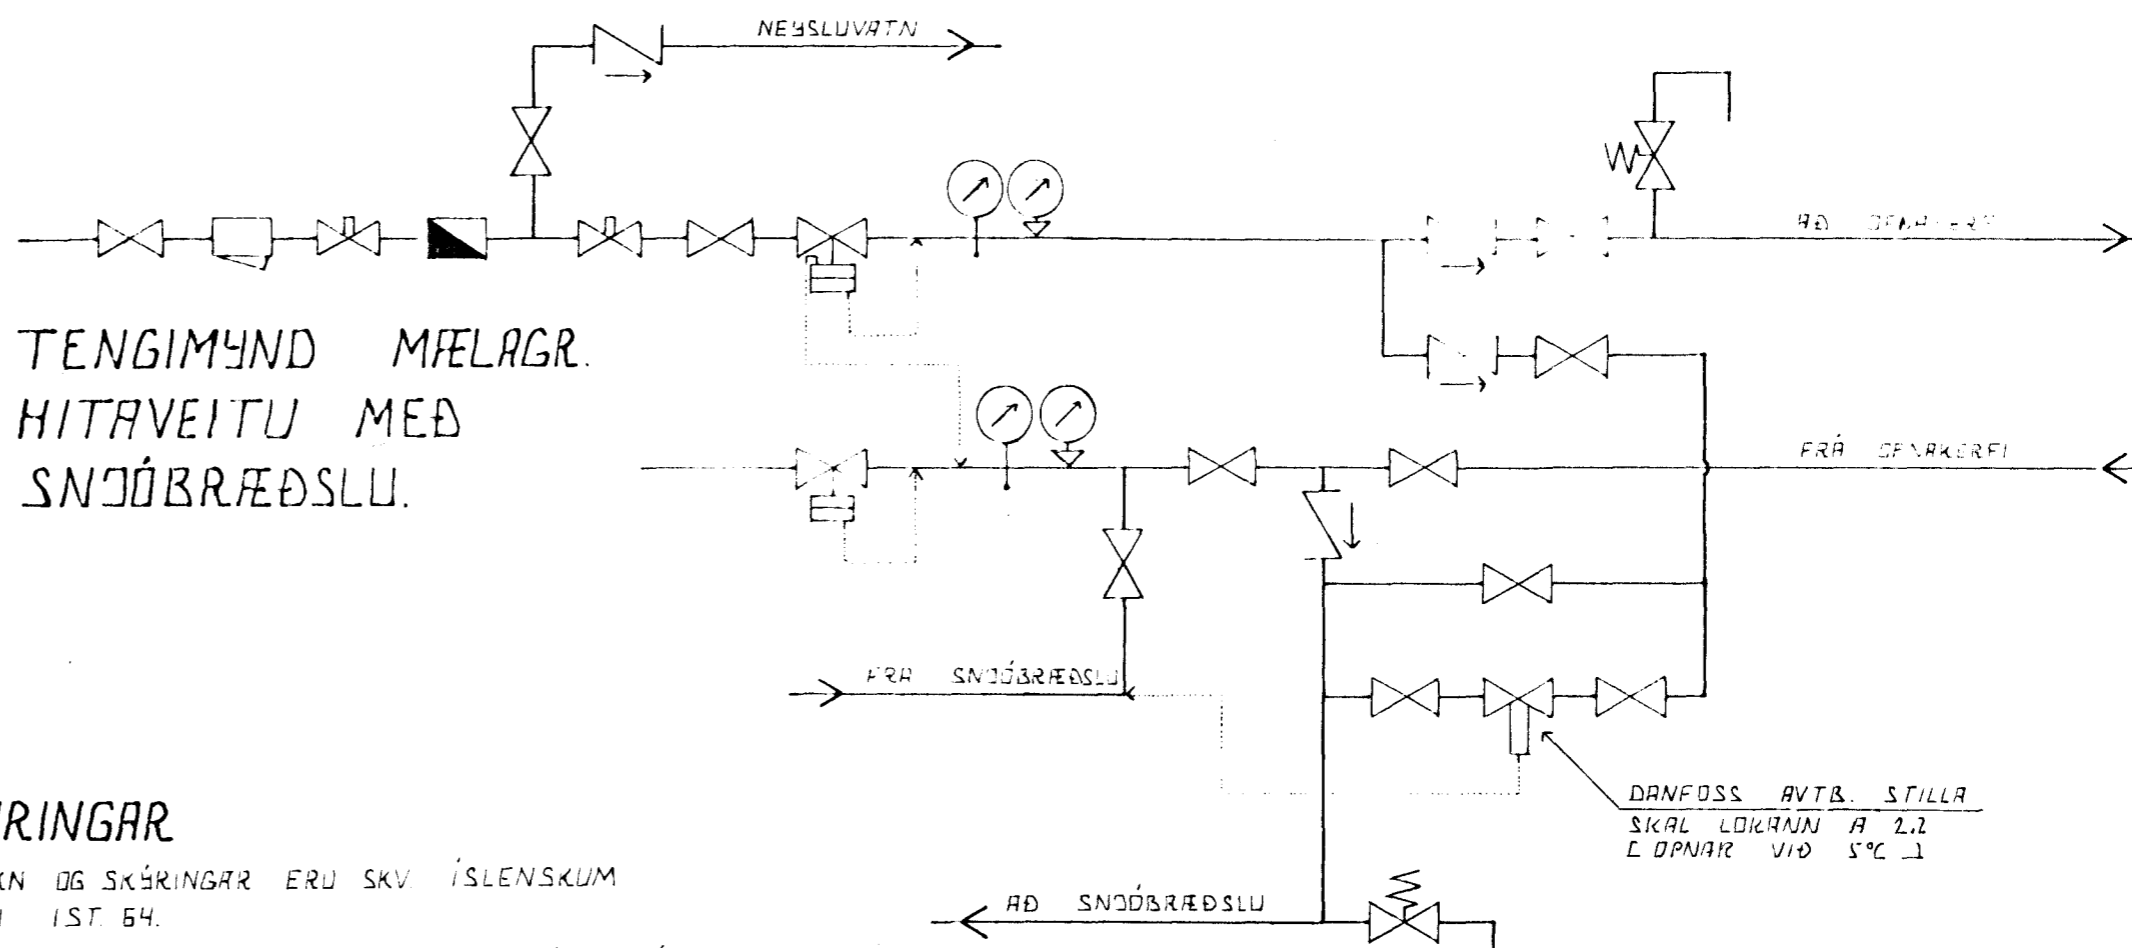

TENGIMYND MÆLAGR.
HITAVEITU MÆD
SNJÓBRÆÐSLU.

SKÝRINGAR

ÖLL TÁKN OG SKÝRINGAR ERU SKV ÍSLENSKUM
STAÐLI IST 64.

GERT ER RÁÐ FYRIR AÐ EINANGRUN HÚSS SÉ SKV
BYGGINGAARMÝKKT.

HITALAGNIR SÉU SVARTAR JARNPIPUR MÆD SKRÚFUÐUM
TENGISTYKKJUM. OG EINANGRIST MÆD AMK. 20 MM
GLERULLARHÓLKUM OG VEFDIST MÆD PLASTI EÐA
SÍSALPAPP.

VATNSLAGNIR SÉU GALVANHÚÐAÐAR JARNPIPUR MÆD
SKRÚFUÐUM TENGISTYKKJUM. OG EINANGRIST
SEM HITALAGNIR. KALDAR PIPIR OG TENGISTYKKJI
VEFDIST MÆD PLASTI EÐA SÍSALPAPP.

Á ALLA DNFA KOMI LOFTSKRÚFUR, STILLITÉ OG
SÞÁLFVIRKIR DNFLÖKAR.

DR.NR.	DAGS	EÐLI BREVINGAR	SIGN.
		VALLARBARÐ B. HAFNARFIRÐI	DAGS. JAN. 1984.
		OFNATAFLA, SKÝRINGAR OG	HANNAÐ
		TENGIMYND MÆLAGRINDAR HITAVEITU	TEIKNAD <i>[Signature]</i>
			VERK NR. 8321.
		SIGURÐUR ÞORLEIFSSON TEKNIFRÆÐINGUR F.O.T.I.	BLAÐNR.
		STRANDGÖTU 11 HAFNARFIRÐI SÍMI 5475	09.