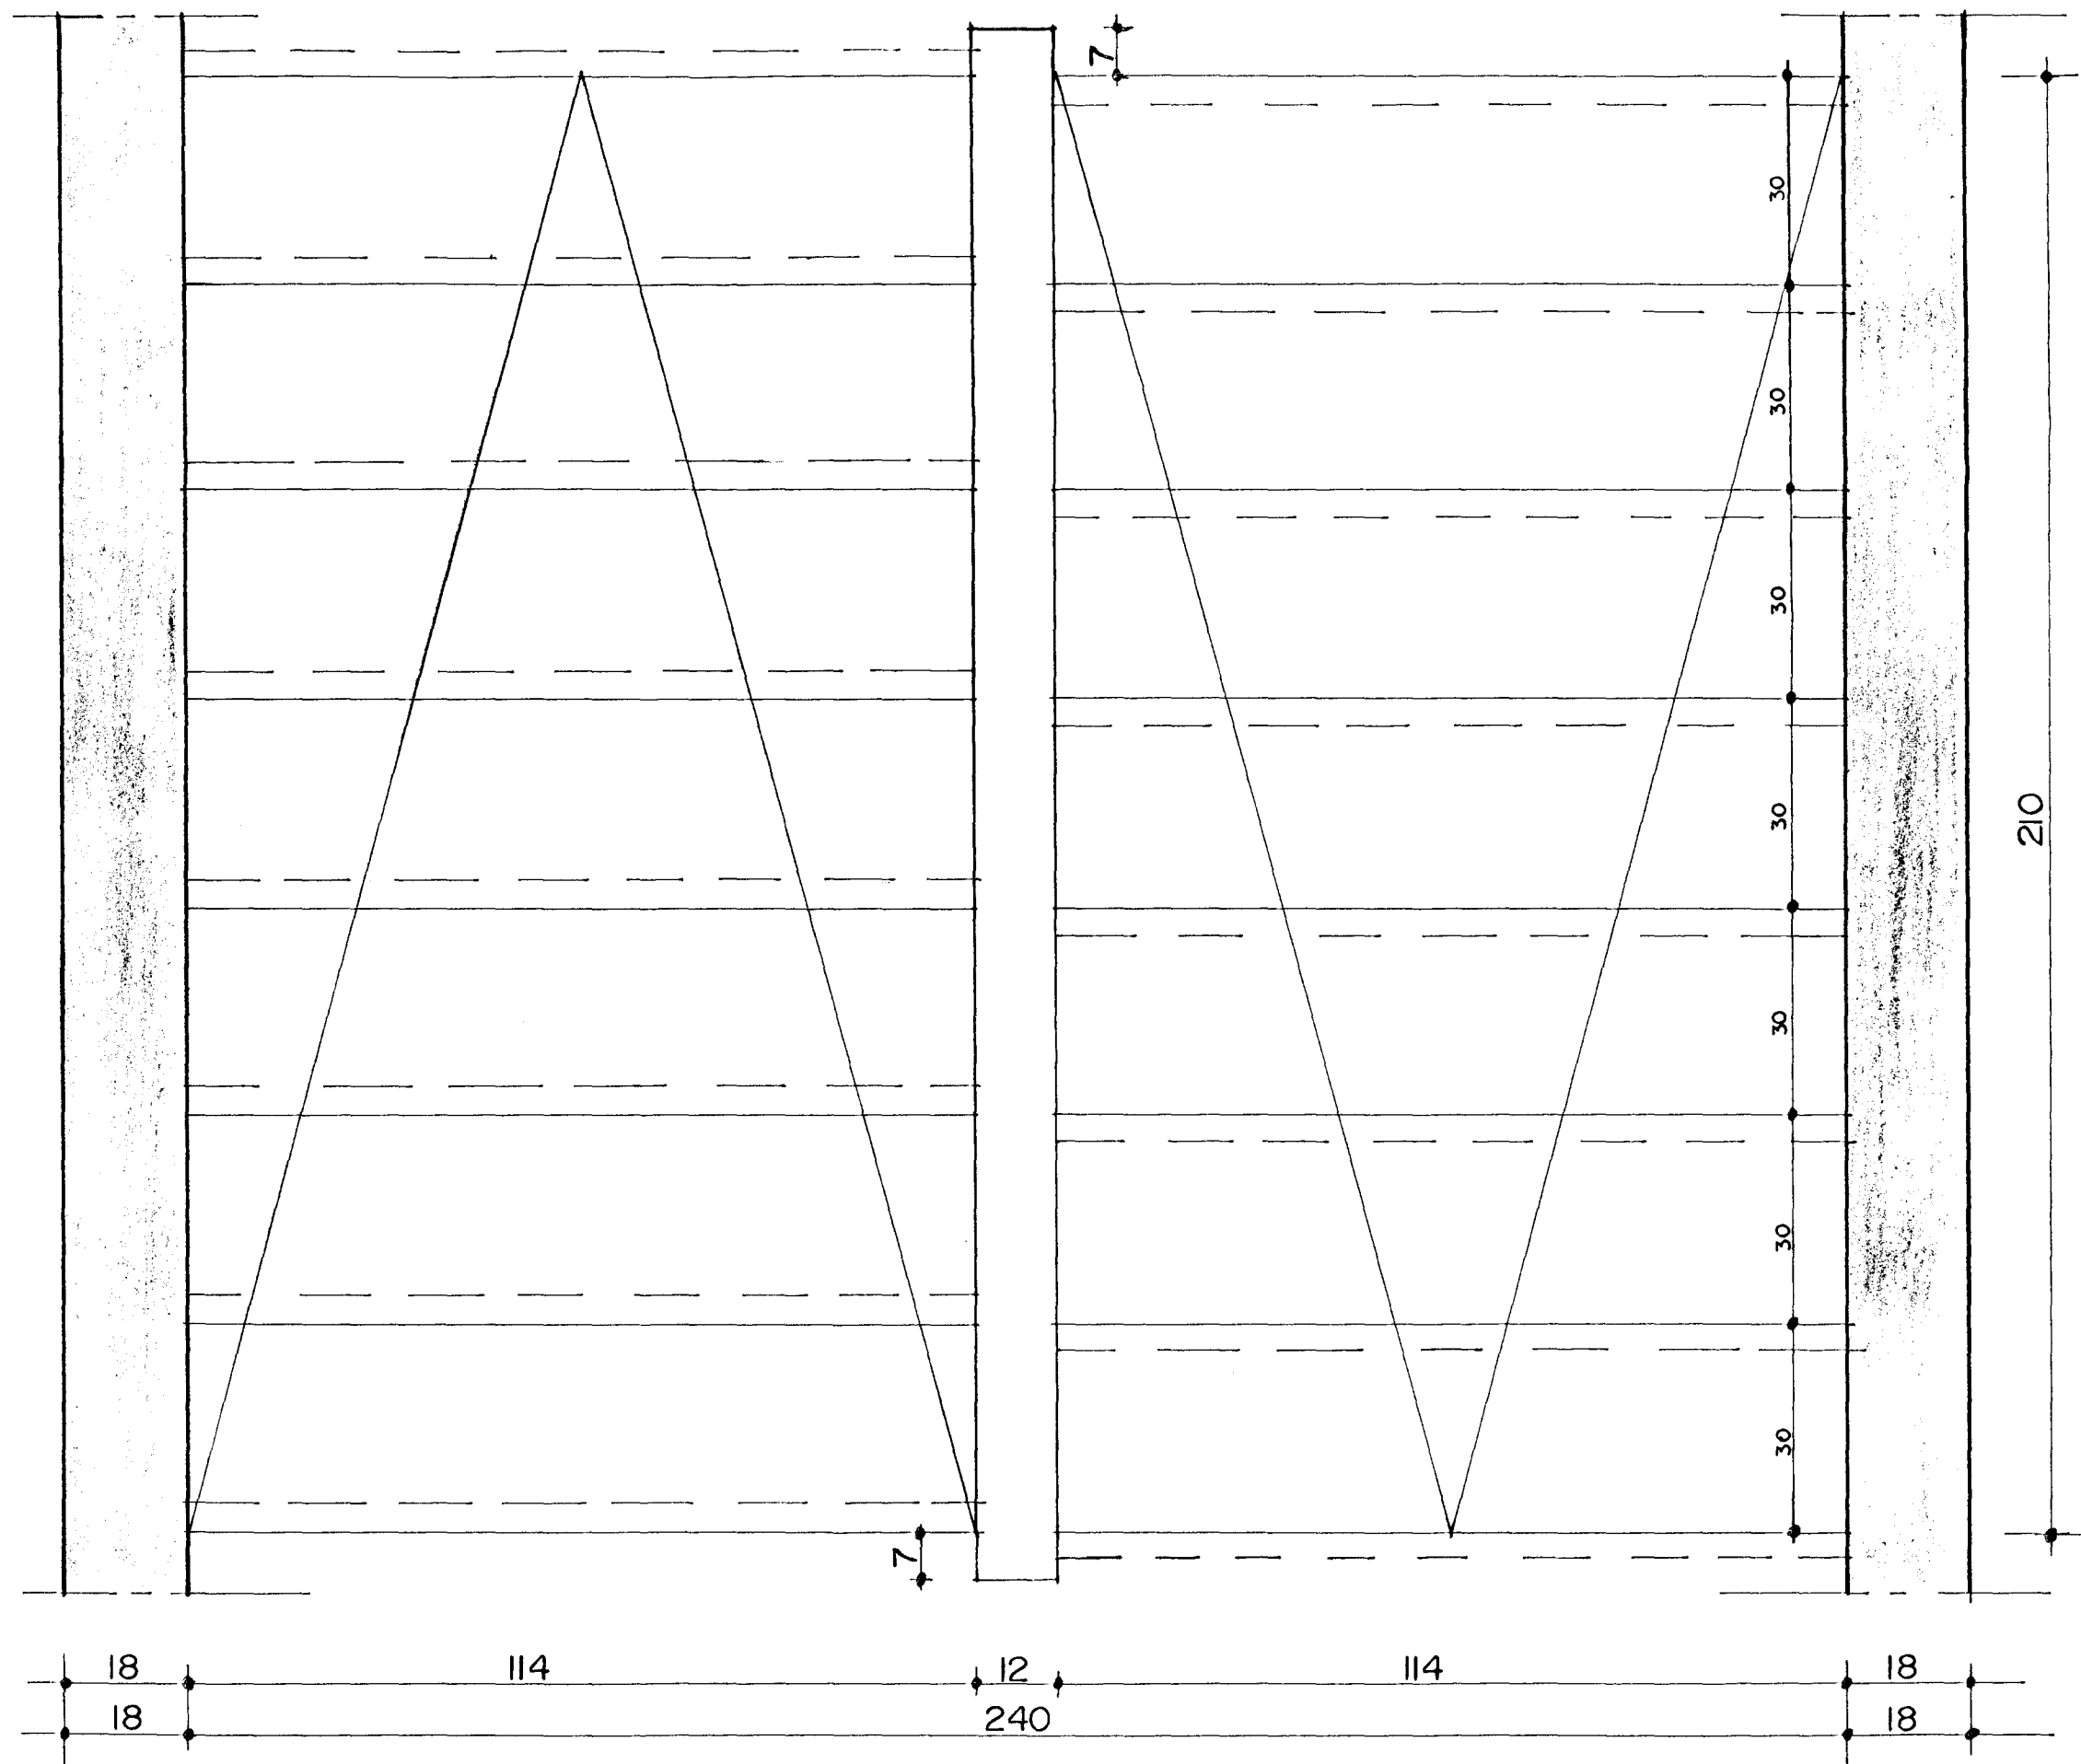

VALLARBRAUT I HAFNARFIRÐI.

GRUNNMYND STIGI MKV. 1:10.

SNID Í ÞREP MKV. 1:10.

VALLARBRAUT I HAFNARFIRÐI	
SIGURÐUR ÞORVARÐARSON BYGGINGAFRÆÐINGUR BFI.	
KT. 141250-4189	STRANDGÖTU 11 HAFNARFIRÐI
SÍMI 565 15 10	TEIKNAD Í NÓVEMBER 1998
BLAÐ 5/5.	<i>19/11 99</i>