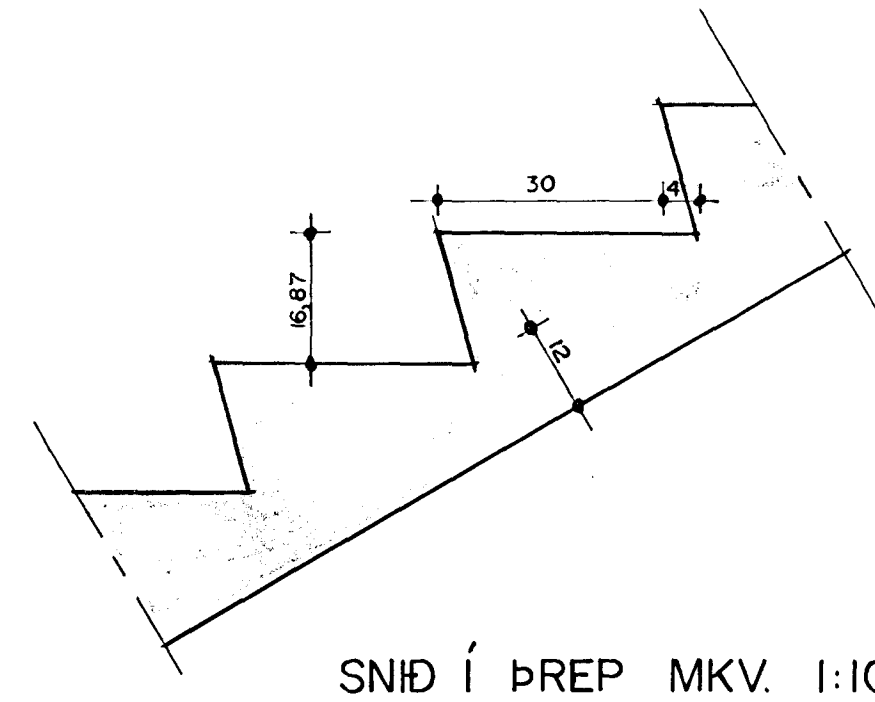

VALLARBRAUT I HAFNARFIRÐI.

GRUNNMYND STIGI MKV. 1:10.

SNID Í ÞREP MKV. 1:10.

VALLARBRAUT I HAFNARFIRÐI	
SIGURÐUR ÞORVARÐARSON BYGGINGAFRÆÐINGUR BFI.	
KT. 141250-4189	STRANDGÖTU 11 HAFNARFIRÐI
SÍMI 565 15 10	TEIKNAD Í NÓVEMBER 1998
BLAÐ 5/5.	<i>19/11 99</i>