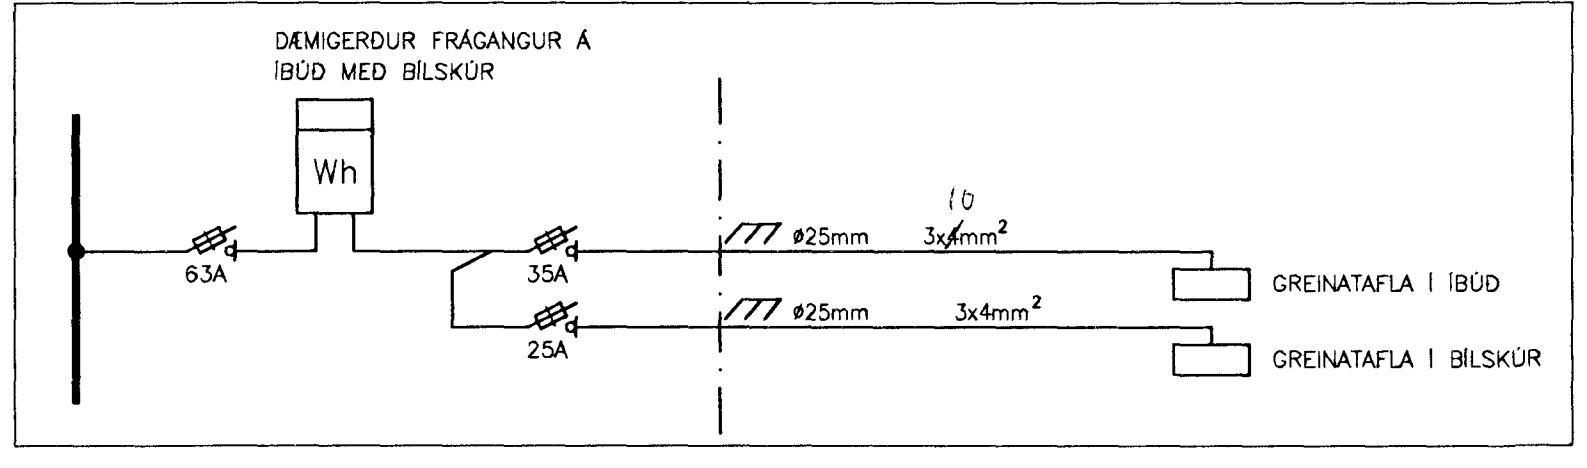

**DÆMIGERÐUR FRÁGANGUR
Á MÆLATENGINU V. BILGEYMSLU**

- SKÝRINGAR:
 1. ADALTAFLA +T1, STÆRD HxBxD=1250x800x115mm.
 2. GREINATÖFLUR, STÆRD HxBxD=435x335x90mm.
 3. GREINATÖFLUR, STÆRD HxBxD=310x335x90mm.

TIL ATHUGUNAR:
 MÆLATENGINGAR Á BILGEYMSLUM
 ÁKVEIDIN SIDAR

Breyting F	Breyting E	Breyting D	Breyting C	Breyting B	Breyting A	Verkhöf:	Verkhöf:
Breyting L	Breyting K	Breyting J	Breyting I	Breyting H	Breyting G	VALLARBRAUT 1, HAFNARFIRÐI	EINLÍNUMYND TÖFLUR Í BILGEYMSLUM
				Hunnóð Ásgeir A.	Teknóð Ásgeir A.	Yfirbóð	Dögs. SEPT 1998
							Samb. Ásgeir Arnþórsson rafteknir, kennitala 200352-3359 Hafnarbraut 17, 220 Hafnarfjörður sími 5554123
							Tekningarnúmer 20189
							Bók nr. 7 NÆST -
							Breyting