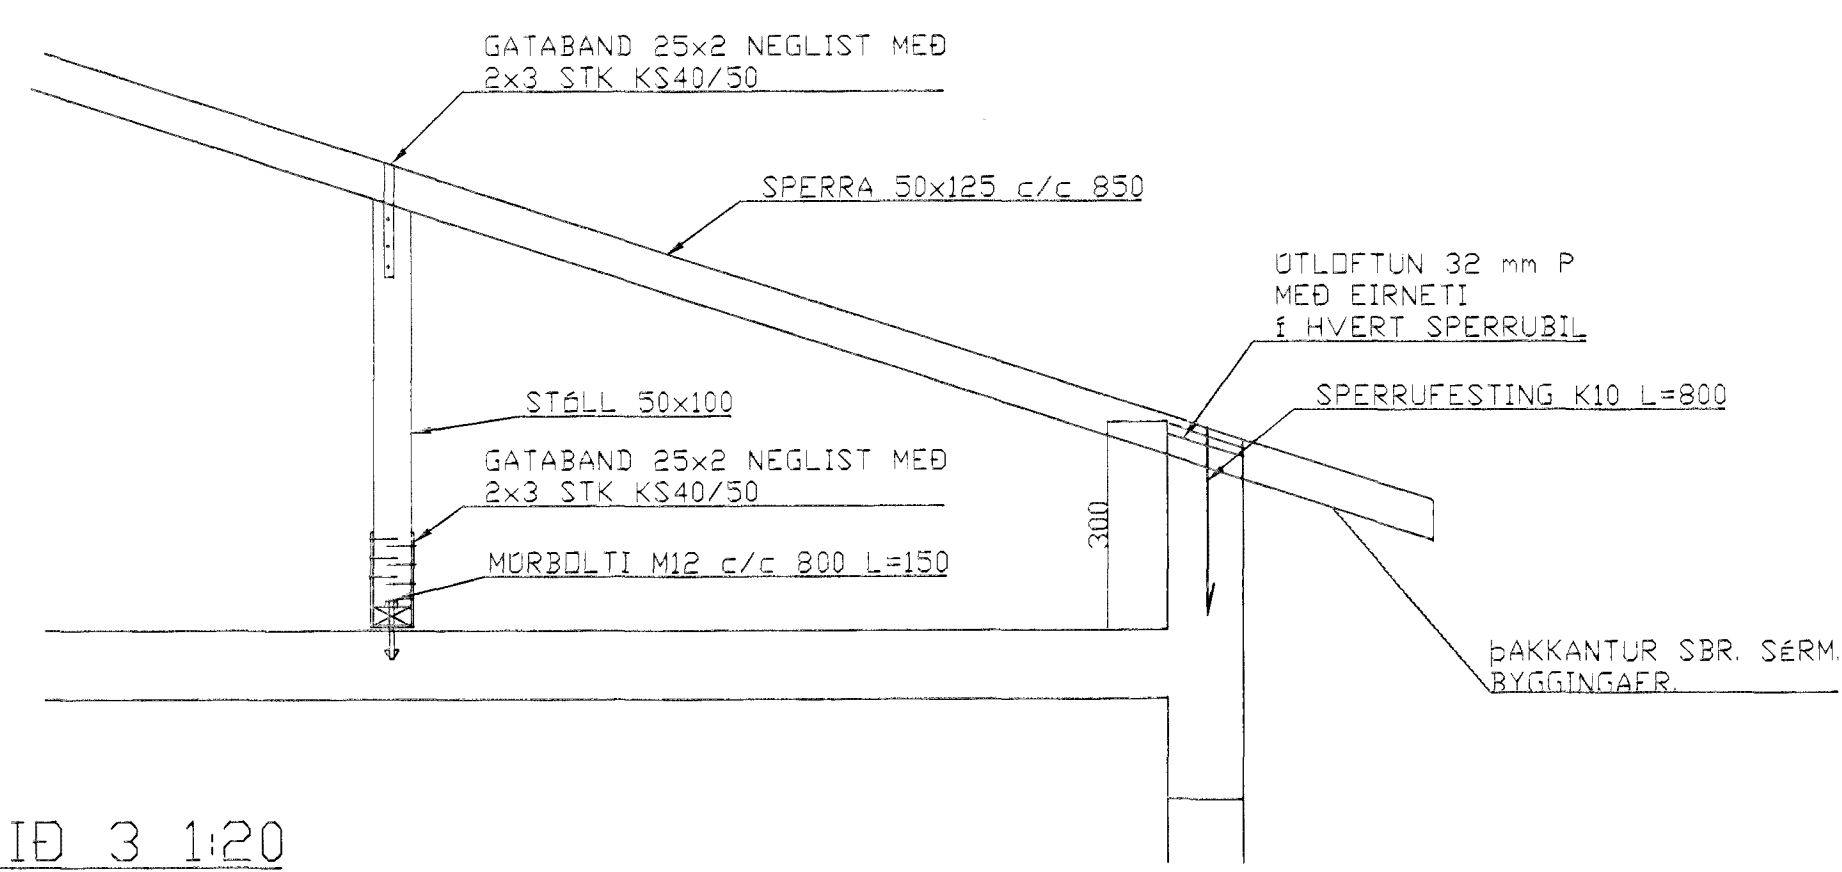

SNID 1, 1:20

DEILI 1 1/20

GRUNNMYND 1/50

SNID 2 1:20

SNID 3 1:20

SKÝRINGAR

ALMENNAR SKÝRINGAR SJÁ BLAD 1-01
BENDING VEGGJA SJÁ BLAD 1-04
TIMBUR GÆÐI K10
UNDIR RÆR KOMI SKINNUR 40x40x4

ASKILID, ELDRI
TEIKNING ÓGILD

BR.	DAGS.	EGLI BREITINGA	SIGN.

VALLARBRAUT 3
HAFNARFIRÐI

ÞAKVIRKI
SPERRUR

Byggingafræðingur
Algreitt þann
29 OKT. 1998
Sigurbjartur Halldóresson

DAGS. AGÚST 1998

VERK NR. 98 - 20

TEIKN. NR. 2-04

HANNAÐ SIGURÐUR