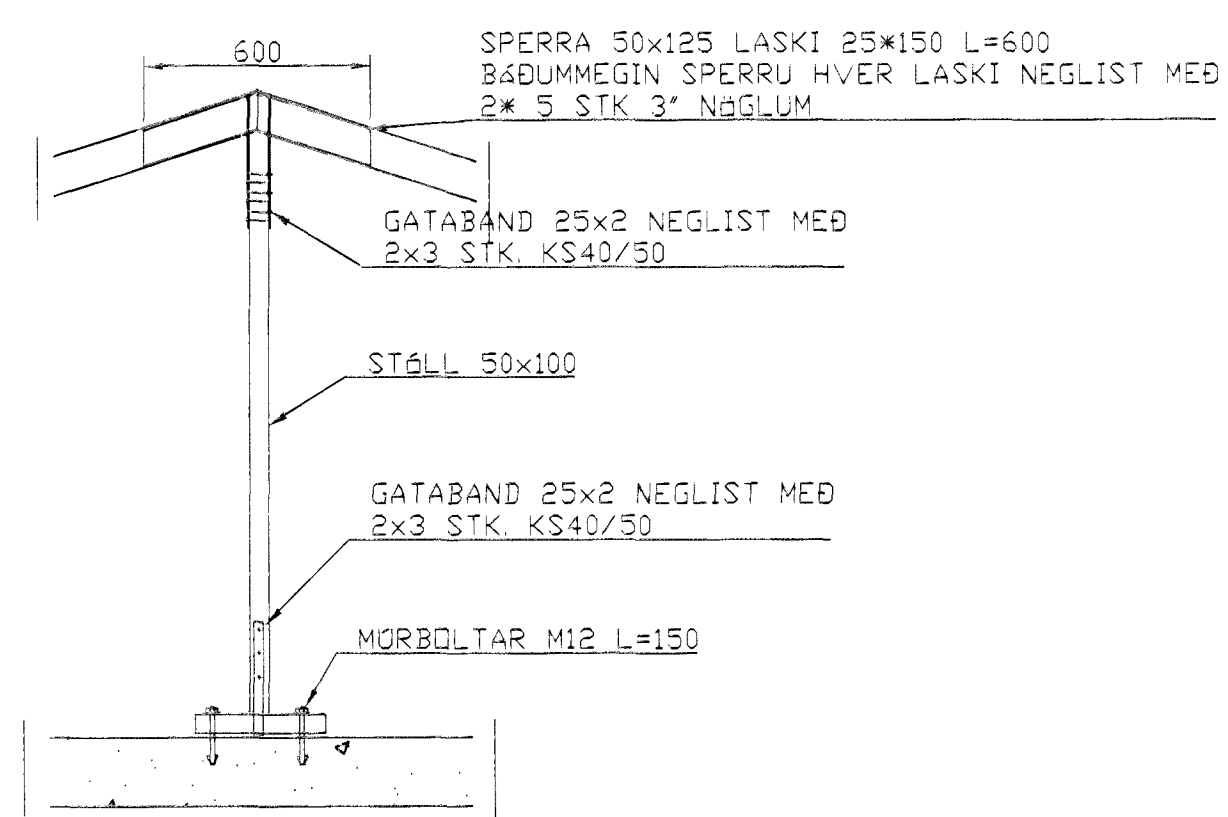

SNID 1, 1:20

DEILI 1 1/20

GRUNNMYND 1/50

SNID 2 1:20

SNID 3 1:20

SKÝRINGAR

ALMENNAR SKÝRINGAR SJÁ BLAD 1-01
BENDING VEGGJA SJÁ BLAD 1-04
TIMBUR GÆÐI K10
UNDIR RÆR KOMI SKINNUR 40x40x4

ASKILID, ELDRI
TEIKNING ÓGILD

BR.	DAGS.	EGLI BREITINGA	SIGN.

VALLARBRAUT 3
HAFNARFIRÐI

ÞAKVIRKI
SPERRUR

Byggingafræðingur
Algreitt þann
29 OKT. 1998
Sigurbjartur Halldóresson

DAGS. AGÚST 1998

VERK NR. 98 - 20

TEIKN. NR. 2-04

HANNAÐ SIGURÐUR