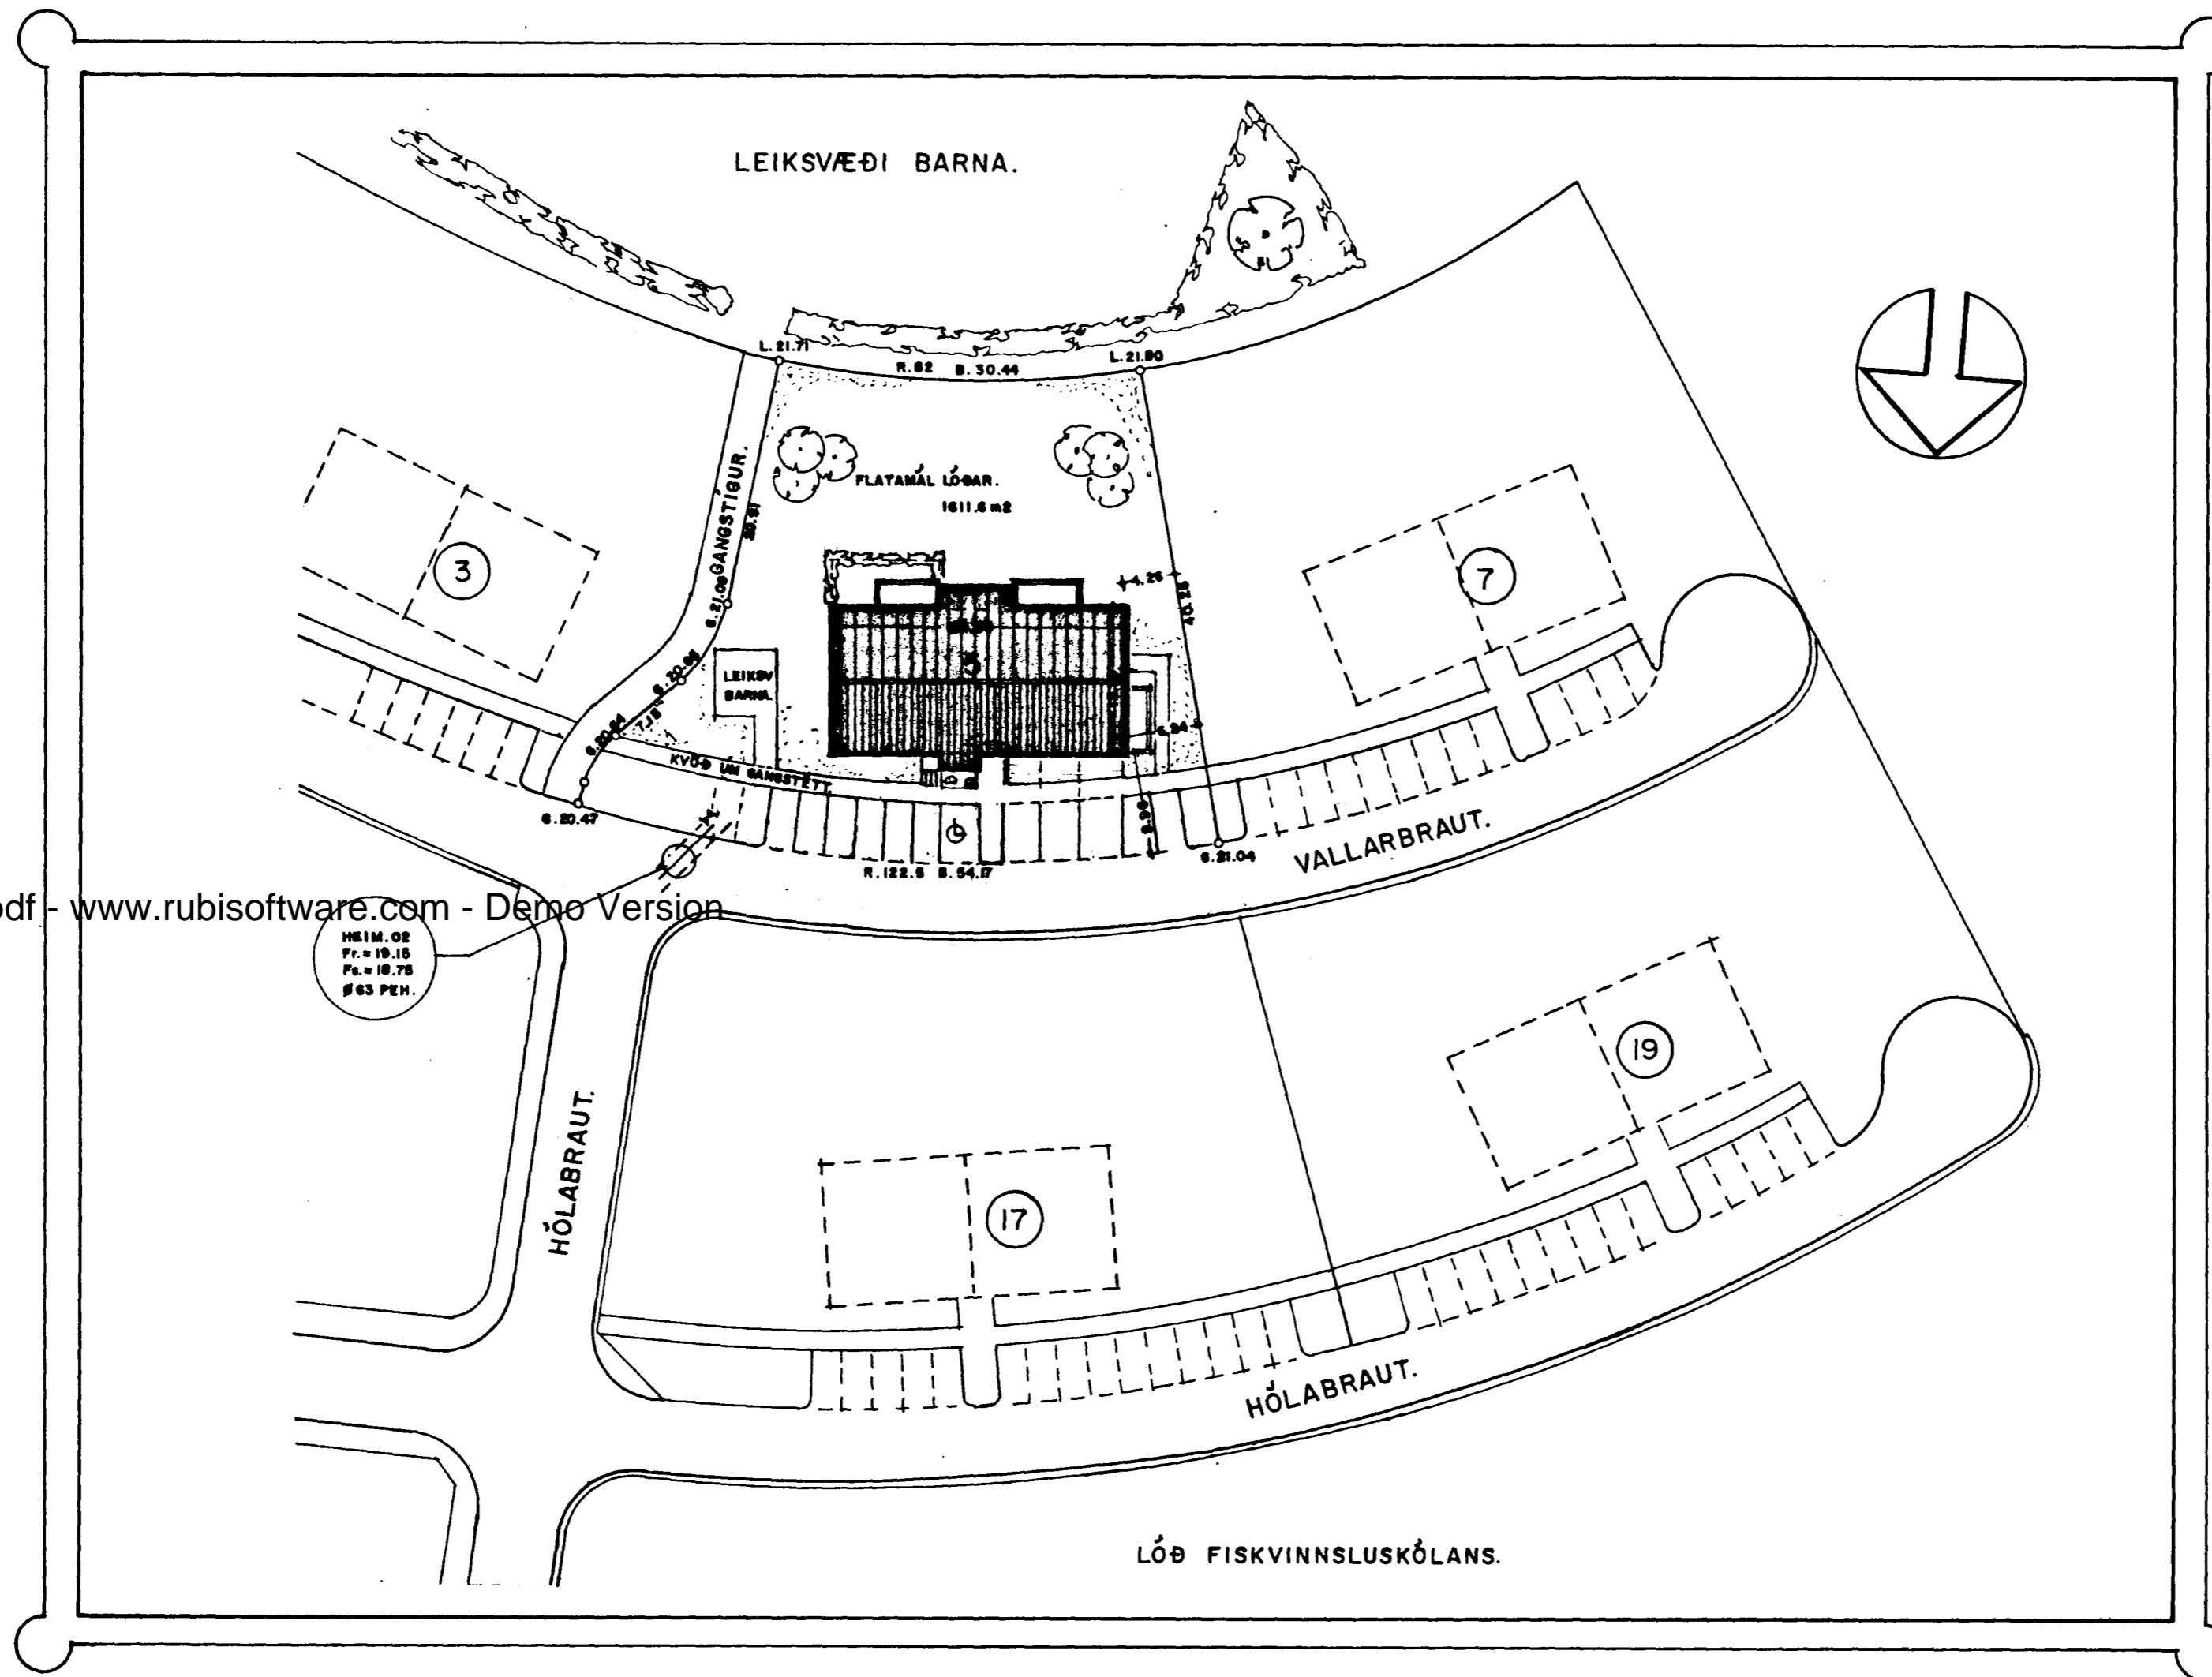

Samþykkt þann

01 OKT. 1998

Byggingafultrúinn í Hafnarfirði
Erlendur Hjálmarsson

BLAÐ. I

tifftopdf - www.rubissoftware.com - Demo Version

HEIM. 02
Fr. = 19.15
Pó. = 18.75
#63 PEN.

AFSTÖÐUMYND. 1:500

NÝTINGATALA LÓÐAR. 0.6

VALLARBRAUT 5 HAFNARFIRÐI. AFSTÖÐUMYND.

VERK. NR. 189
TEIKN. NR. 01

DAGS. 12.-9.-1998 MÁL. 1:500
BREYTT.

JON GUÐMUNDSSON ARKITEKT
VINNUSTOFA: SKÚLAGÖTU 63 REYKJAVÍK.

SÍMI. 552-5055