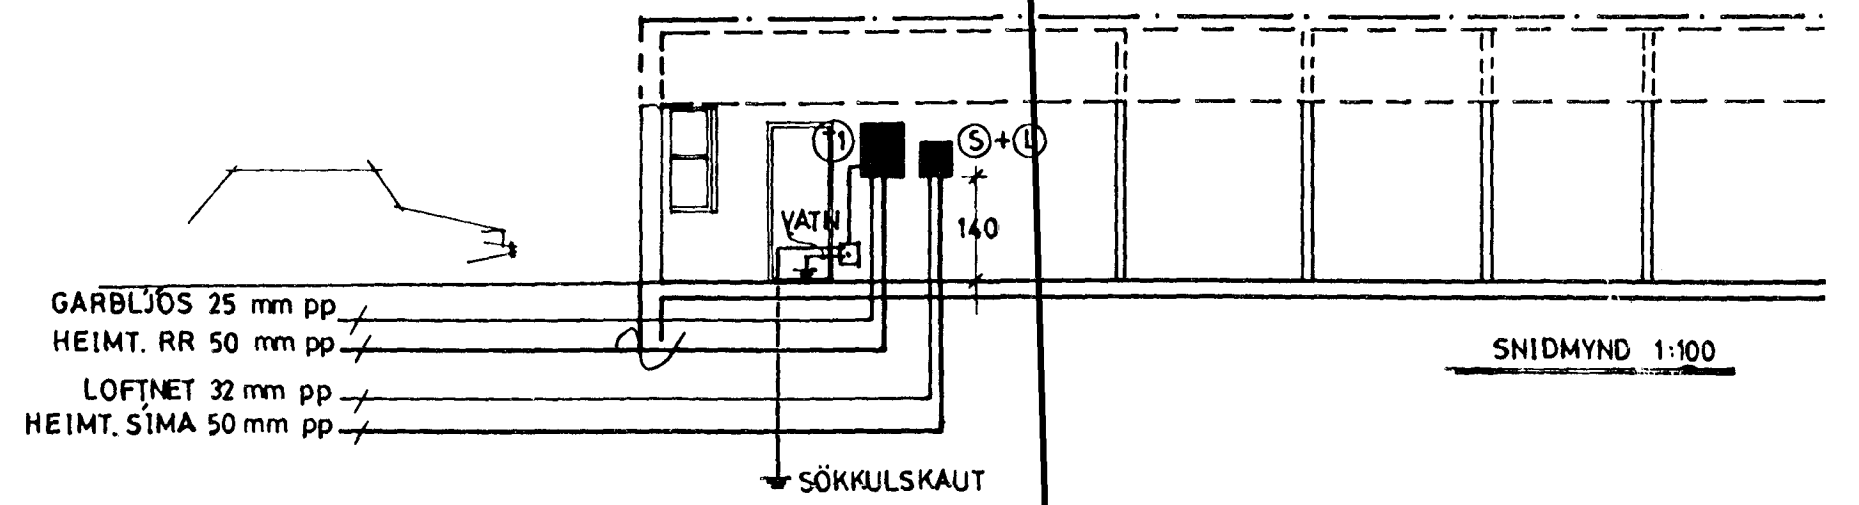

VIÐTAK SÖM ÞYKKT 18.11.1998.
 RAFLÖGN RAFLAGNAHÖNNUN
 Birgir Dösbjörk

SNIDMYND 1:100

AFSTÖÐUMYND 1:500

A.T.H. TEIKN. TEKIN AF LJÖSRITUM
 P.A.L. AKV. SKEKKJMÖRK.

VALLARBYGGÐ 7.	HAF		KVARÐI
RAFLÖGN: HEIMTAUGATEIKN.			BLAÐ AF
HELGI KREIRIKSSON RAFLAGNAHÖNNUN			DAGS.
			NO.
			KT.