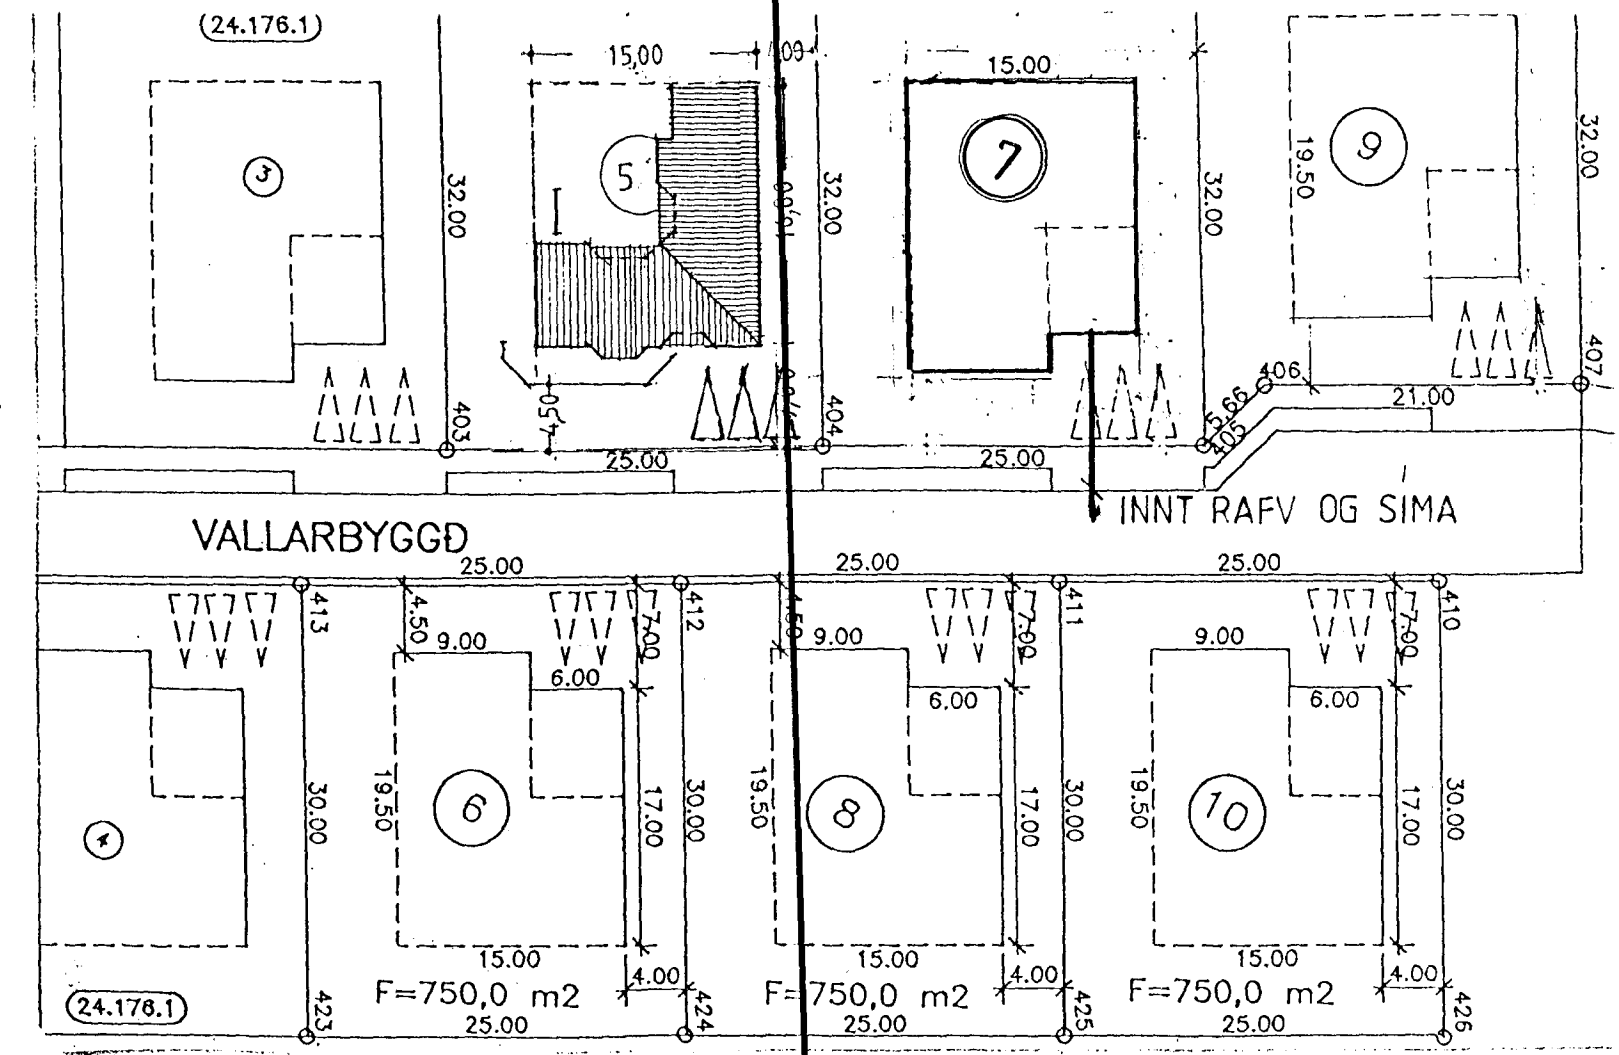

VIÐTAK SÖM ÞYKKT 18.11.1998.
 RAFLÖGN RAFLAGNAHÖNNUN
 Birgir Dösbjörk

SNIDMYND 1:100

AFSTÖÐUMYND 1:500

A.T.H. TEIKN. TEKIN AF LJÖSRITUM
 P.A.L. AKV. SKEKKJMÖRK.

VALLARBYGGÐ 7.	HAF		KVARÐI
RAFLÖGN: HEIMTAUGATEIKN.			BLAÐ AF
HELGI KREIRIKSSON RAFLAGNAHÖNNUN			DAGS.
			NO.
			KT.