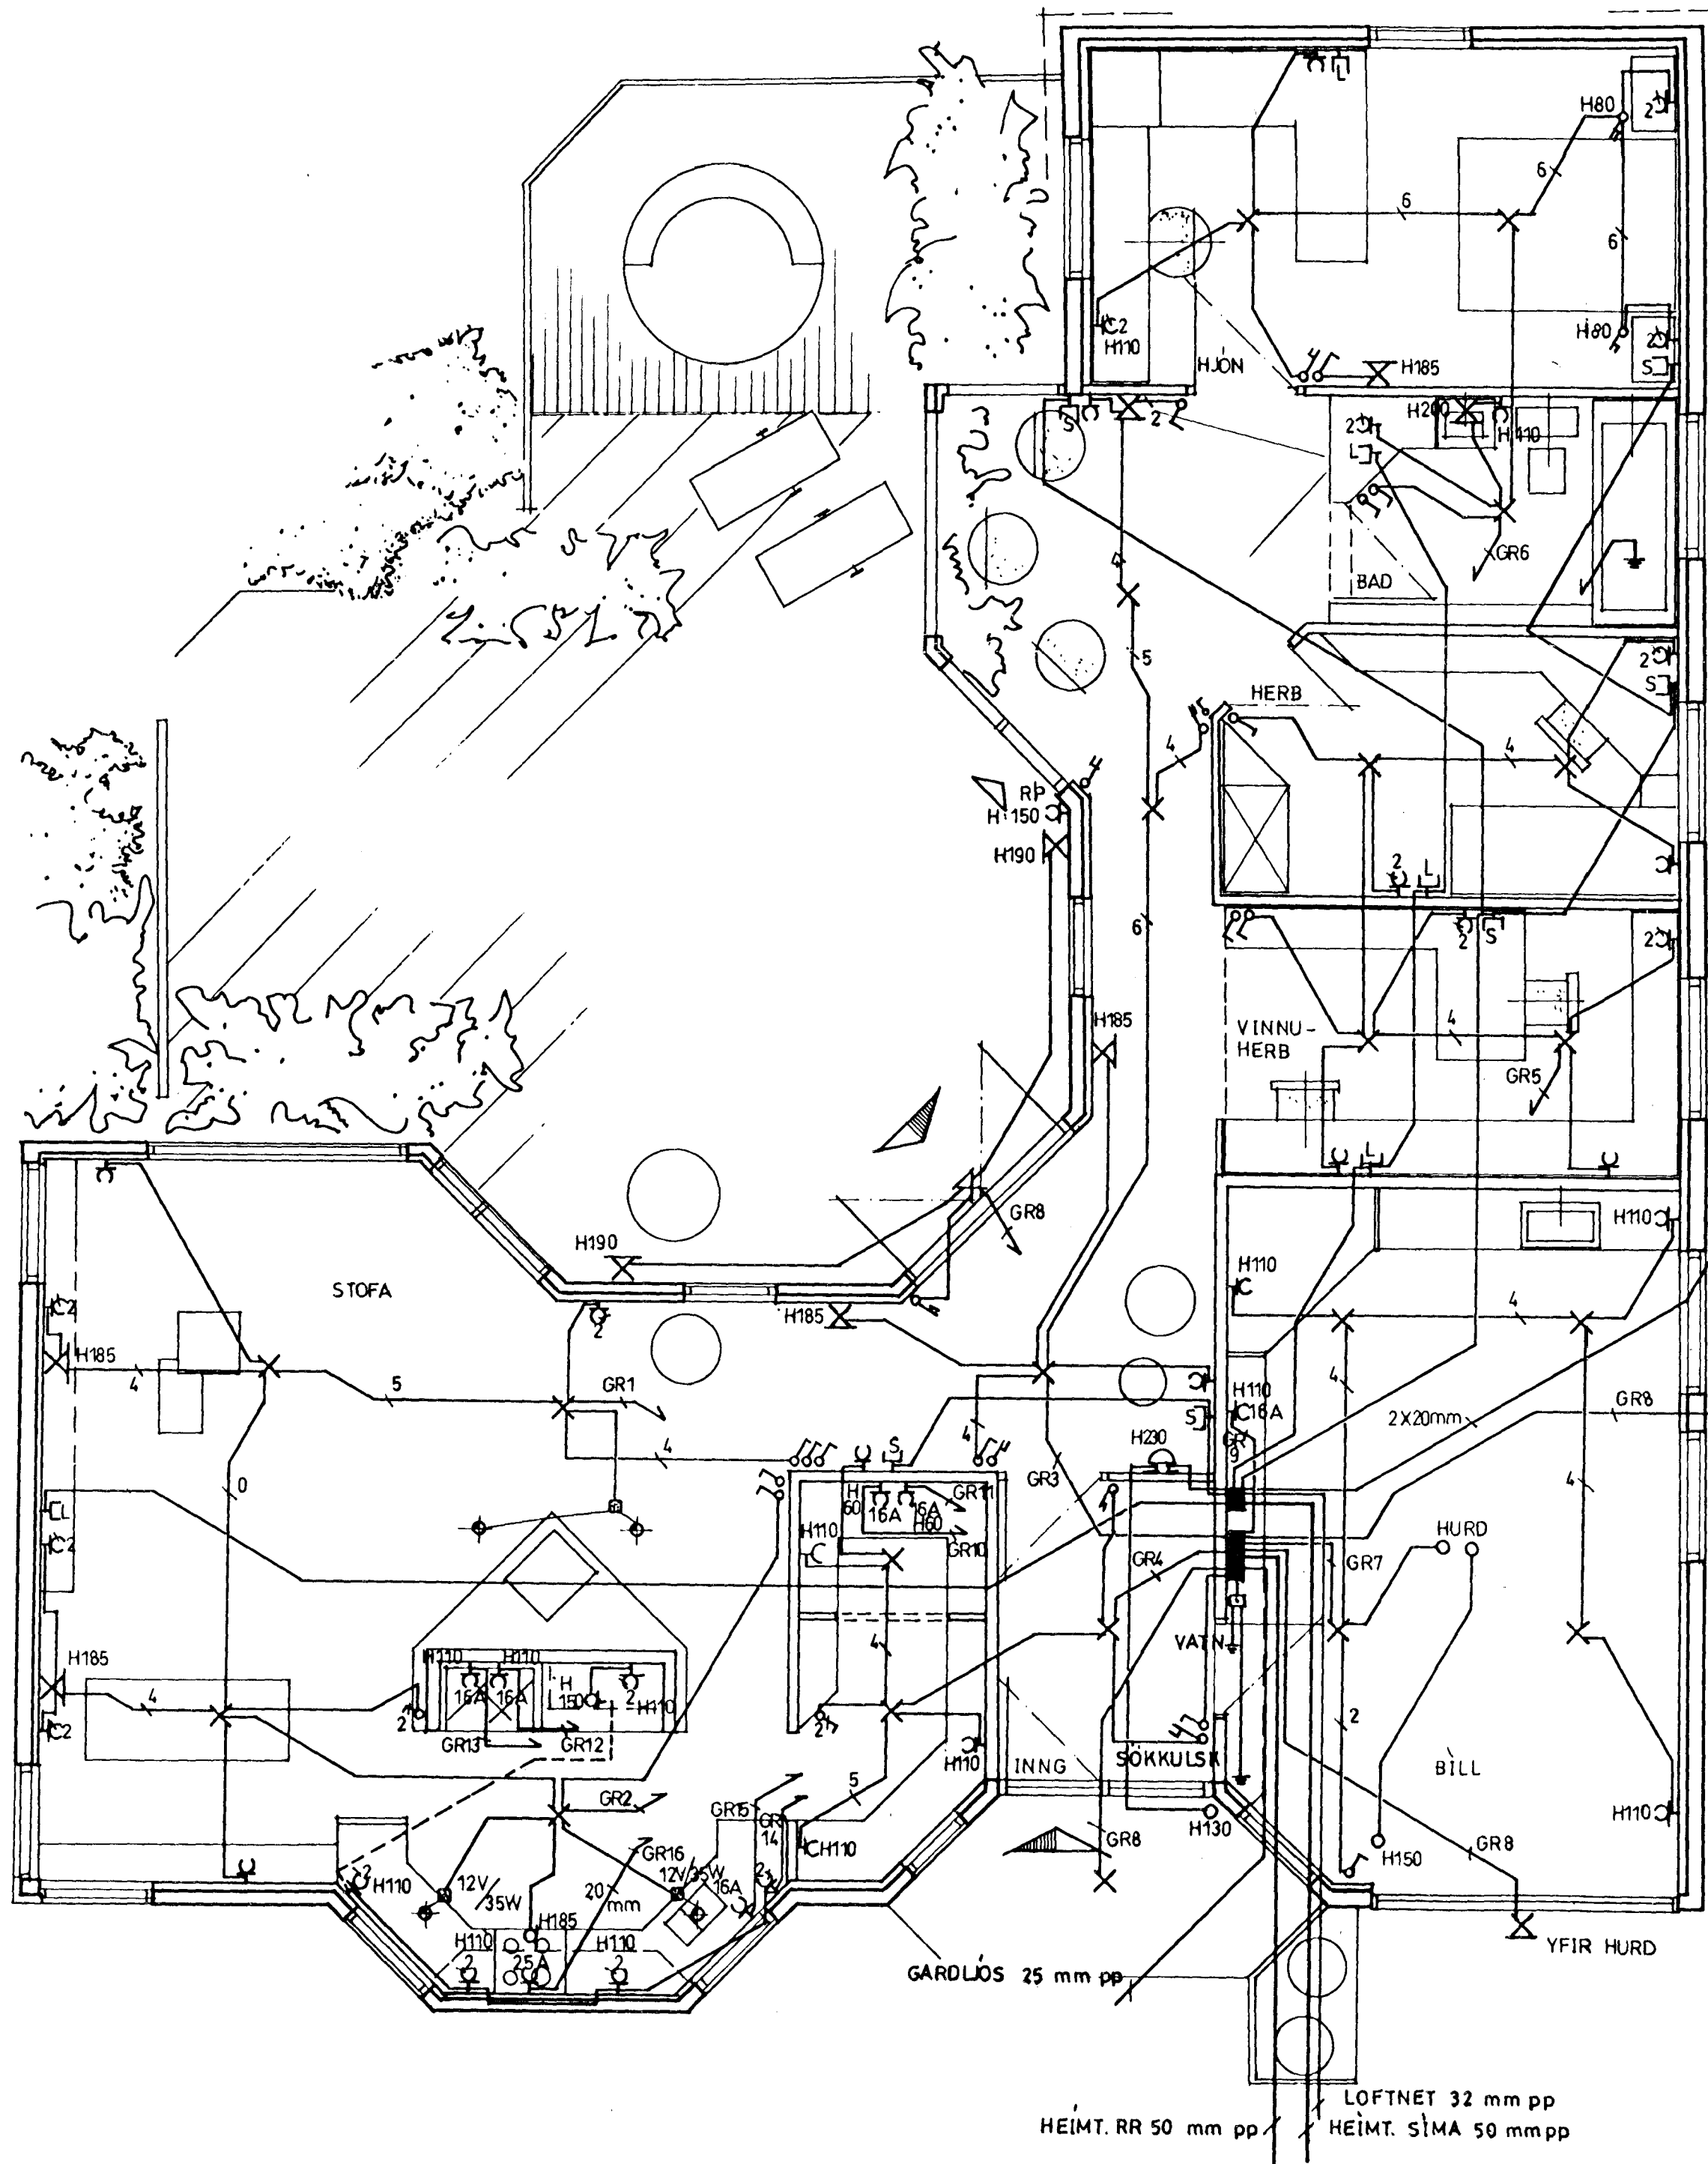

VIÐTAK SÖM ÞYKKT 18.11.1998.
 RAFLÖGN RAFLAGNAHÖNNUN
 Birgir Dösbjörk

SNIDMYND 1:100

AFSTÖÐUMYND 1:500

A.T.H. TEIKN. TEKIN AF LJÖSRITUM
 P.A.L. AKV. SKEKKJMÖRK.

VALLARBYGGÐ 7.	HAF		KVARÐI
RAFLÖGN: HEIMTAUGATEIKN.			BLAÐ AF
HELGI KREIRIKSSON RAFLAGNAHÖNNUN			DAGS.
			NO.
			KT.

3514