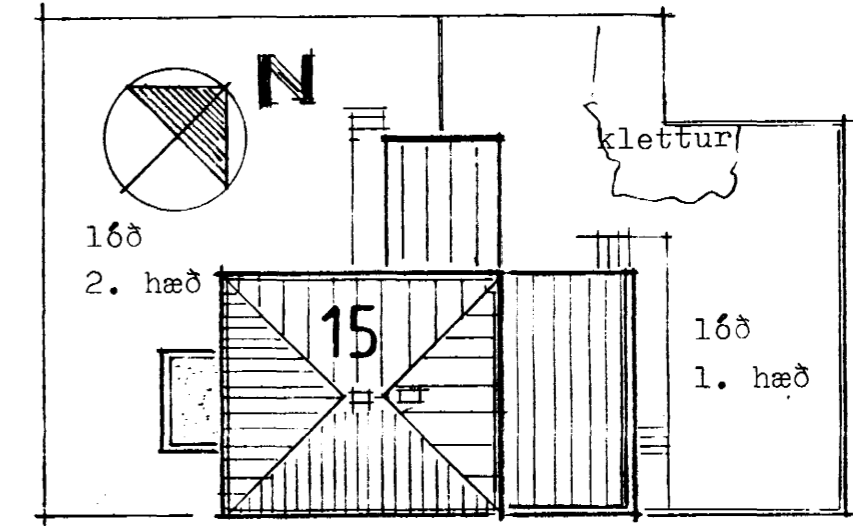

Mattvildur Þórðard.
060560-5879
Vesturbraut 15 a.h.

Samþykkt á fundi bygginga-
nefndar þ. 29.6 1994
BYGGINGAFULLTRÚINN
Í HAFNARFIRÐI
Sigríður Halldóttir

AFSTÖÐUMYND VESTURBRAUT