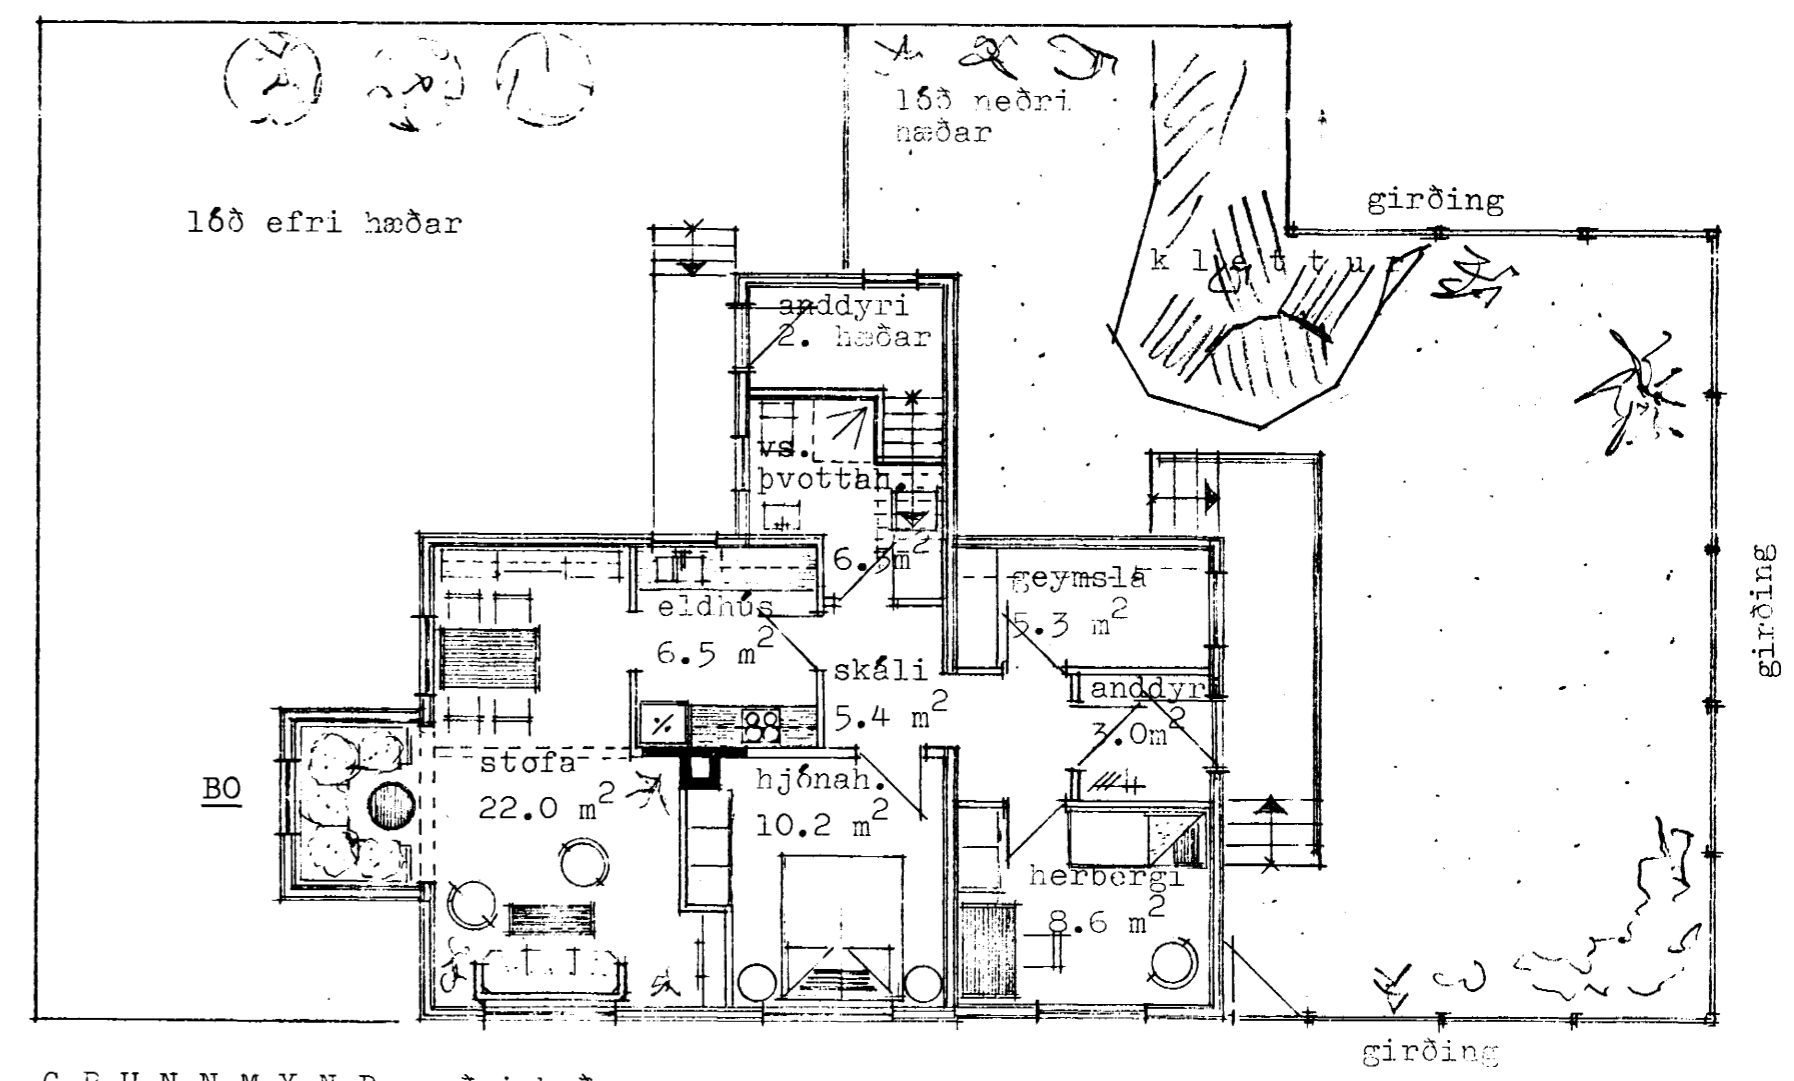

GRUNNMYND neðri hæðar 1:100

Húsið er teiknað eins og það er í dag auk þess sem stuðst er við teikn. hjá byggingafulltrúa. Engin stækkun hefur átt sér stað. Hurð og glugga á norð-austurhlíð er víxlað og innra skipulagi á 1. hæð er breytt. Stórangagga er breytt í björgunarpop.

STAÐUR.	Vesturbraut 15	DAGS.	20 05 94
EFNI.	Ótlit, grunnmynd og afstöðumynd	KVARDI.	1:100
		TEIKN.	11
HÖNNUN.	KRISTJÁN ÞÓRARINSSON B.F.Í.