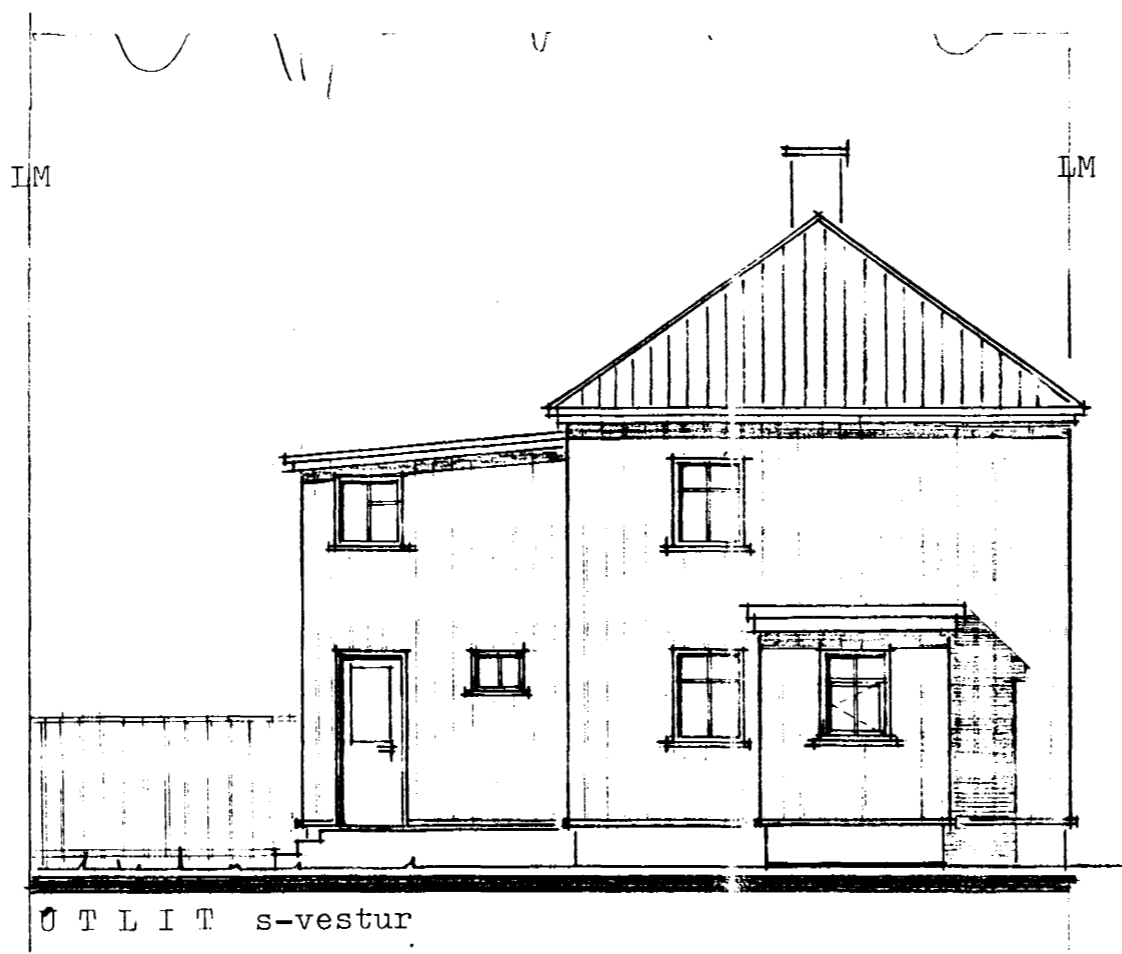

Mattvildur Þórðard.
060560-5879
Vesturbraut 15 a.h.

Samþykkt á fundi bygginga-
nefndar þ. 29.6 1994
BYGGINGAFULLTRÚINN
Í HAFNARFIRÐI
Sigríður Halldóttir

AFSTÖÐUMYND VESTURBRAUT

GRUNNMYND neðri hæðar 1:100

Húsið er teiknað eins og það er í dag auk þess sem stuðst er við teikn. hjá byggingafulltrúa. Engin stækkun hefur átt sér stað. Hurð og glugga á norð-austurhlíð er víxlað og innra skipulagi á 1. hæð er breytt. Stórangagga er breytt í björgunarpop.

STAÐUR.	Vesturbraut 15	DAGS.	20 05 94
EFNI.	Ótlit, grunnmynd og afstöðumynd	KVARDI.	1:100
		TEIKN.	11
HÖNNUN.	KRISTJÁN ÞÓRARINSSON B.F.Í.		