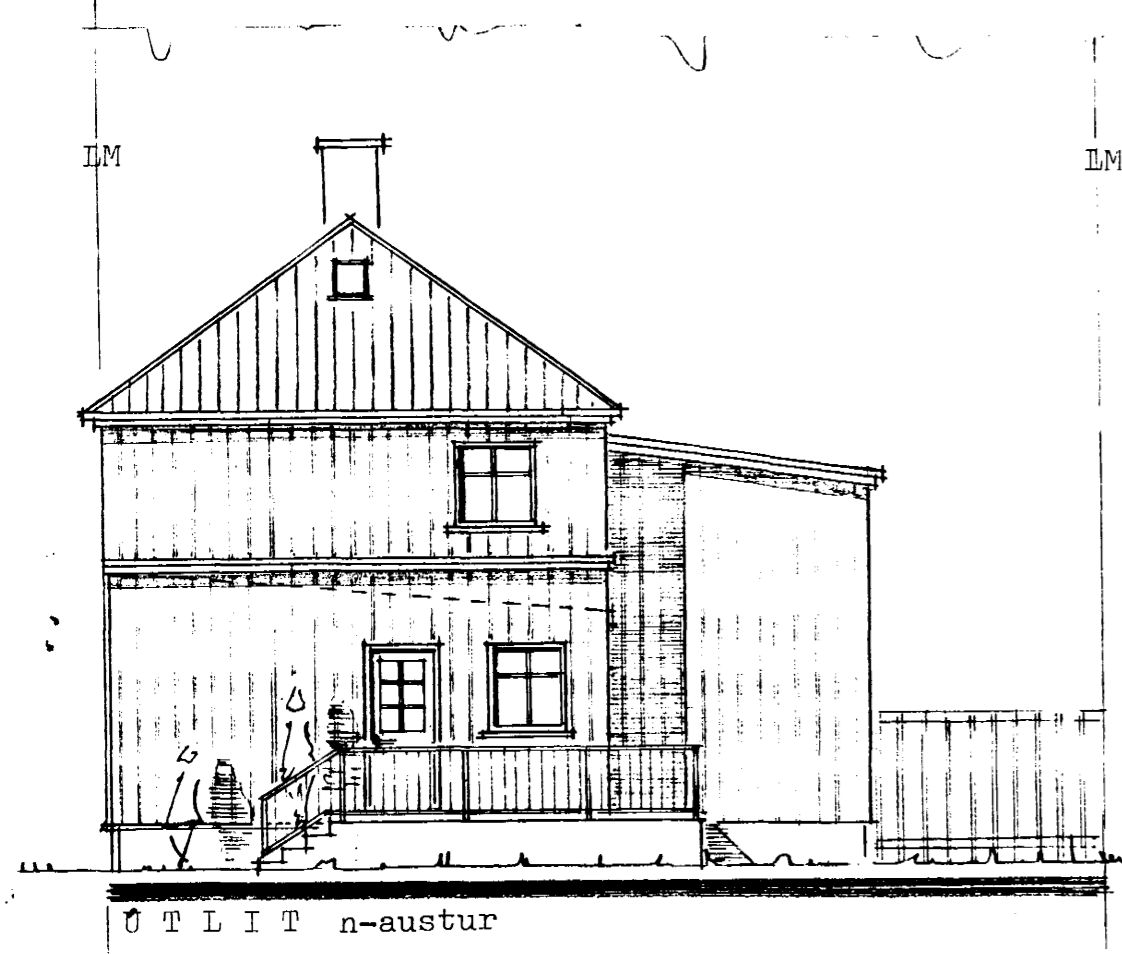

Mattvildur Þórðard.
060560-5879
Vesturbraut 15 a.h.

Samþykkt á fundi bygginga-
nefndar þ. 29.6 1994
BYGGINGAFULLTRÚINN
Í HAFNARFIRÐI
Sigríður Halldóttir

AFSTÖÐUMYND VESTURBRAUT

GRUNNMYND neðri hæðar 1:100

Húsið er teiknað eins og það er í dag auk þess sem stuðst er við teikn. hjá byggingafulltrúa. Engin stækkun hefur átt sér stað. Hurð og glugga á norð-austurhlíð er víxlað og innra skipulagi á 1. hæð er breytt. Stórangagga er breytt í björgunarpop.

STAÐUR.	Vesturbraut 15	DAGS.	20 05 94
EFNI.	Ótlit, grunnmynd og afstöðumynd	KVARDI.	1:100
		TEIKN.	11
HÖNNUN.	KRISTJÁN ÞÓRARINSSON B.F.Í.		