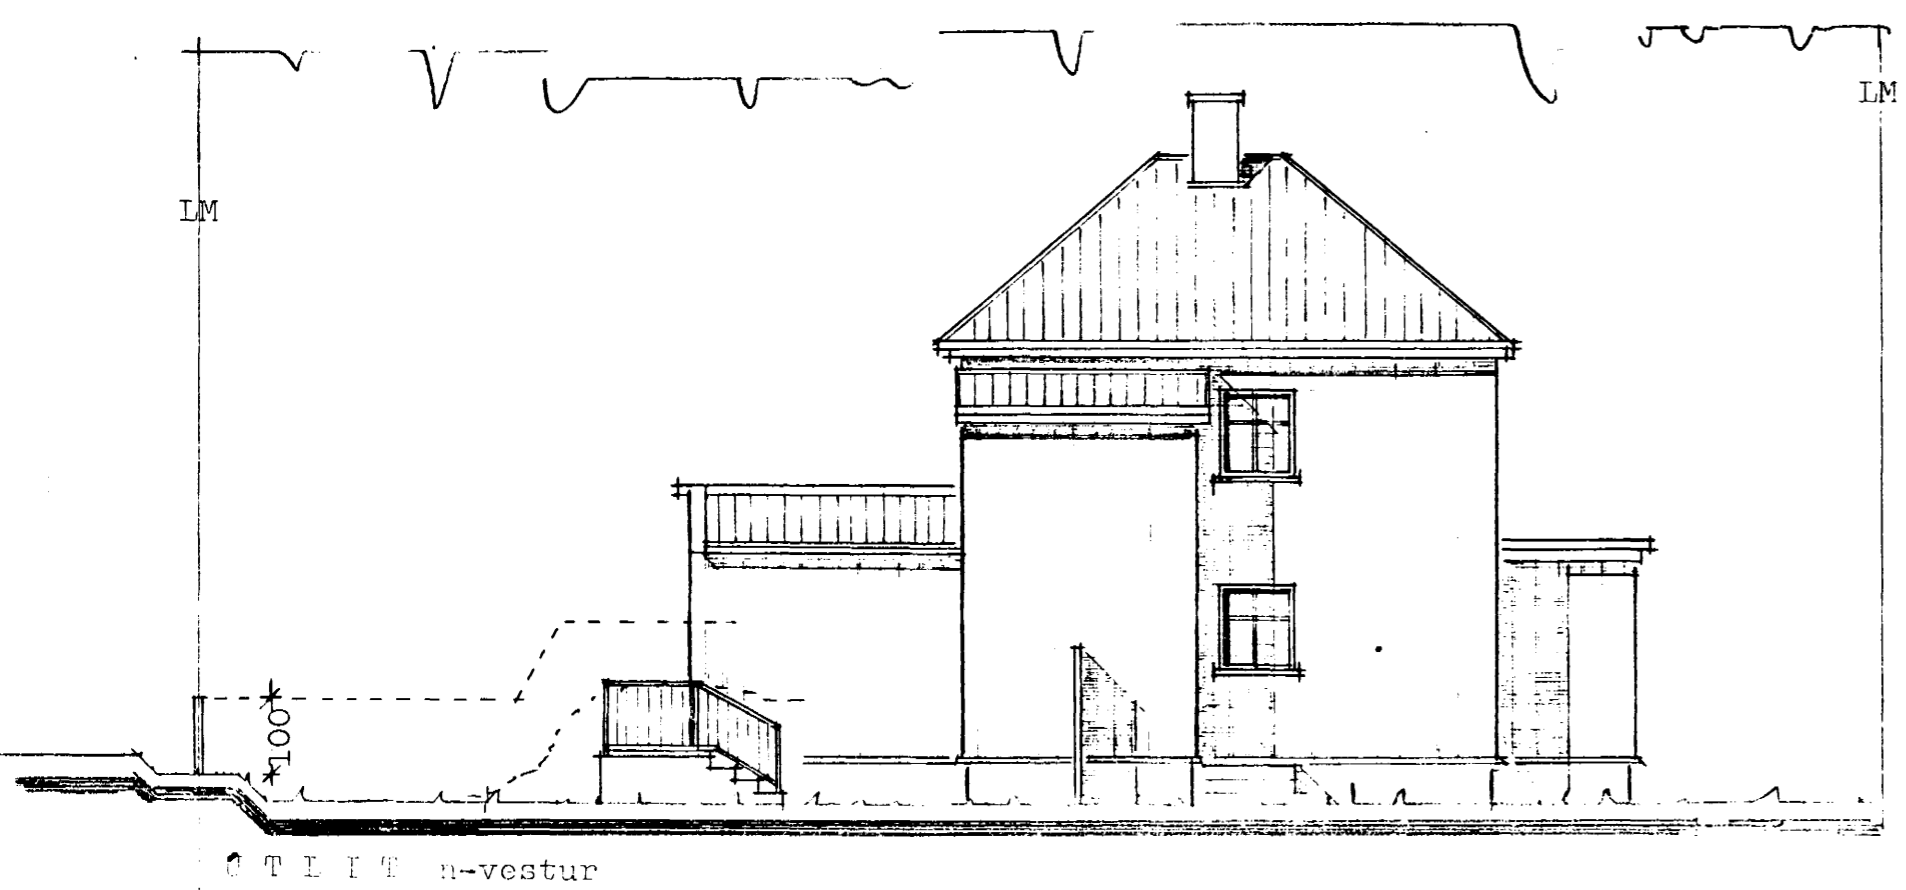

GRUNNMYND neðri hæðar 1:100

Húsið er teiknað eins og það er í dag auk þess sem stuðst er við teikn. hjá byggingafulltrúa. Engin stækkun hefur átt sér stað. Hurð og glugga á norð-austurhlíð er víxlað og innra skipulagi á 1. hæð er breytt. Stórangagga er breytt í björgunarpop.

STAÐUR.	Vesturbraut 15	DAGS.	20 05 94
EFNI.	Ótlit, grunnmynd og afstöðumynd	KVARDI.	1:100
		TEIKN.	11
HÖNNUN.	KRISTJÁN ÞÓRARINSSON B.F.Í.