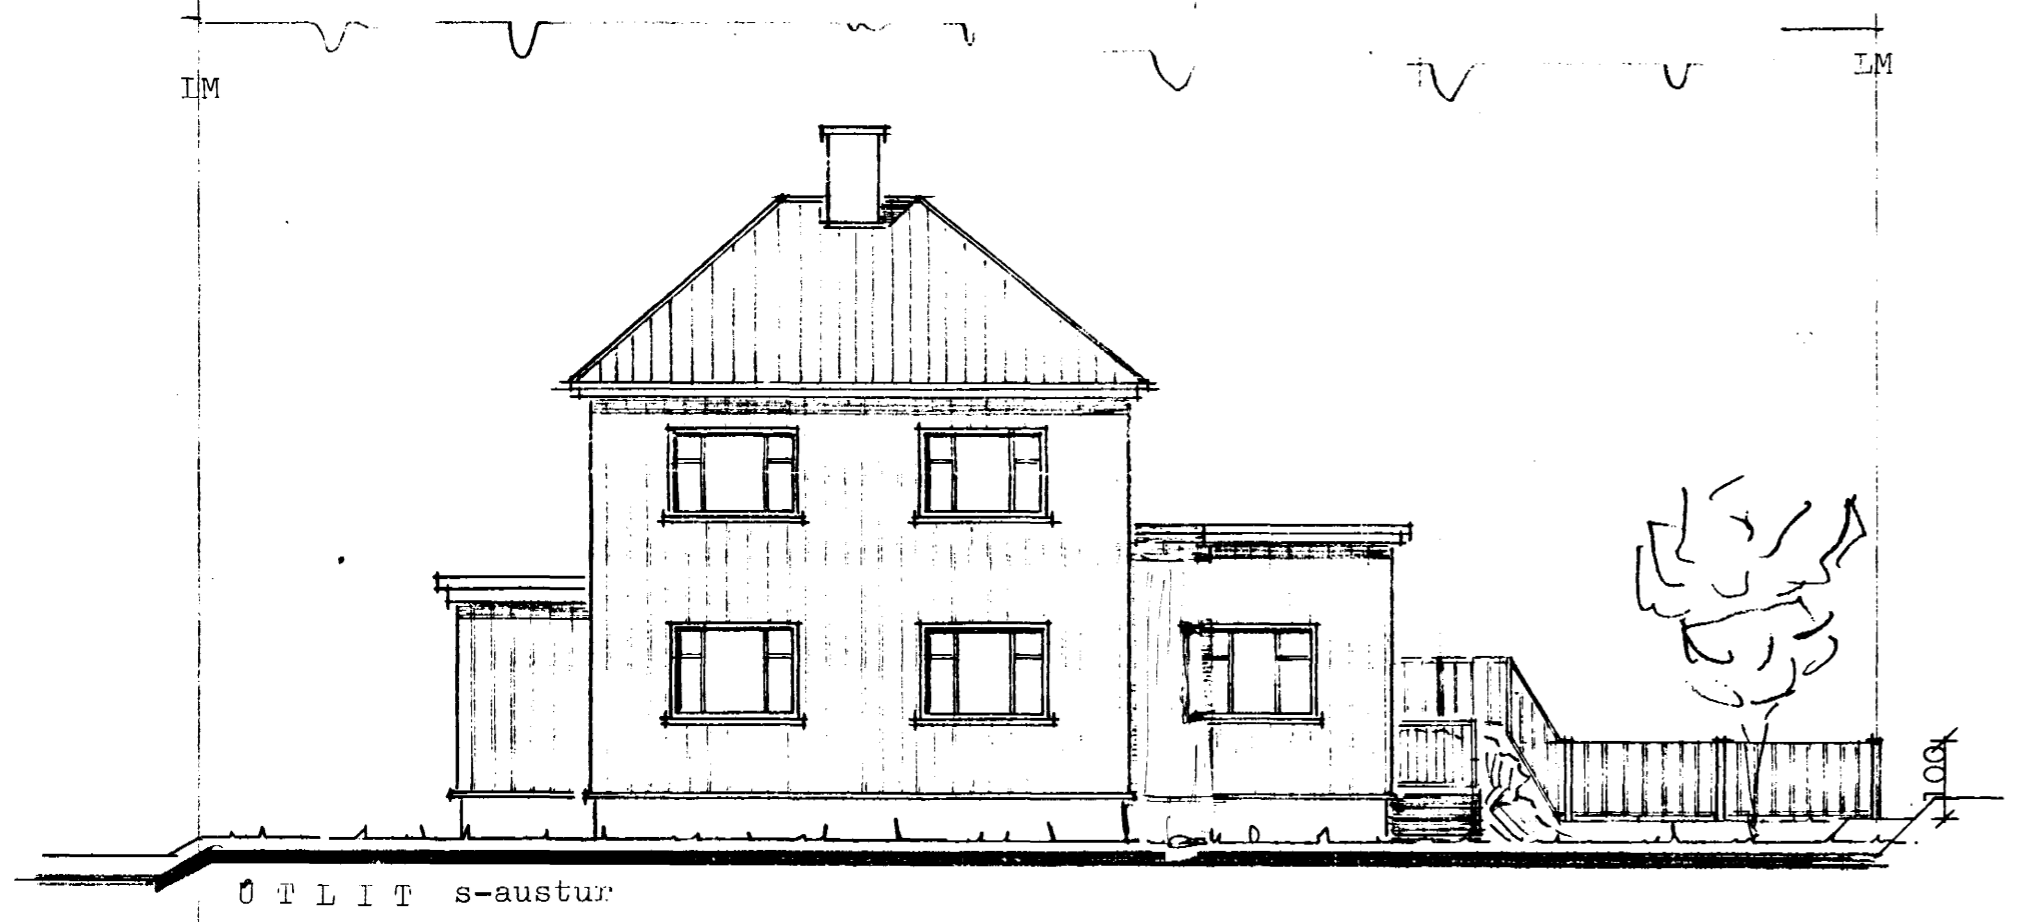

Mattvildur Þórðard.
060560-5879
Vesturbraut 15 a.h.

Samþykkt á fundi bygginga-
nefndar þ. 29.6 1994
BYGGINGAFULLTRÚINN
Í HAFNARFIRÐI
Sigríður Halldóttir

AFSTÖÐUMYND VESTURBRAUT

GRUNNMYND neðri hæðar 1:100

Húsið er teiknað eins og það er í dag auk þess sem stuðst er við teikn. hjá byggingafulltrúa. Engin stækkun hefur átt sér stað. Hurð og glugga á norð-austurhlíð er víxlað og innra skipulagi á 1. hæð er breytt. Stórangagga er breytt í björgunarpop.

STAÐUR.	Vesturbraut 15	DAGS.	20 05 94
EFNI.	Ótlit, grunnmynd og afstöðumynd	KVARDI.	1:100
		TEIKN.	11
HÖNNUN.	KRISTJÁN ÞÓRARINSSON B.F.Í.		