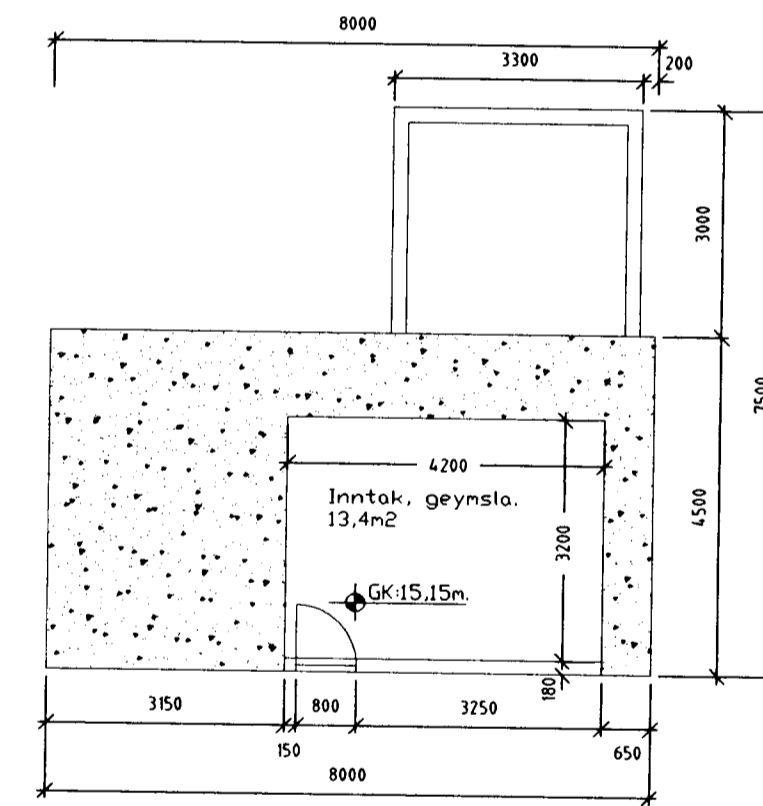

GRUNNMYND 1. HÆÐ

GRUNNMYND KJALLARA

UPPDRATTUR AF VESTURBRAUT 16 FYRIR BREYTINGU.

Viðbygging með skúrþaki hefur verið fjarlægð þegar þessi uppdráttur er gerður og stærð hennar teiknaðuð eftir eldri teikningum af húsinu. Að öðru leyti er húsið teiknað eftir uppmælingu á staðnum og eftir eldri teikningu hússins.