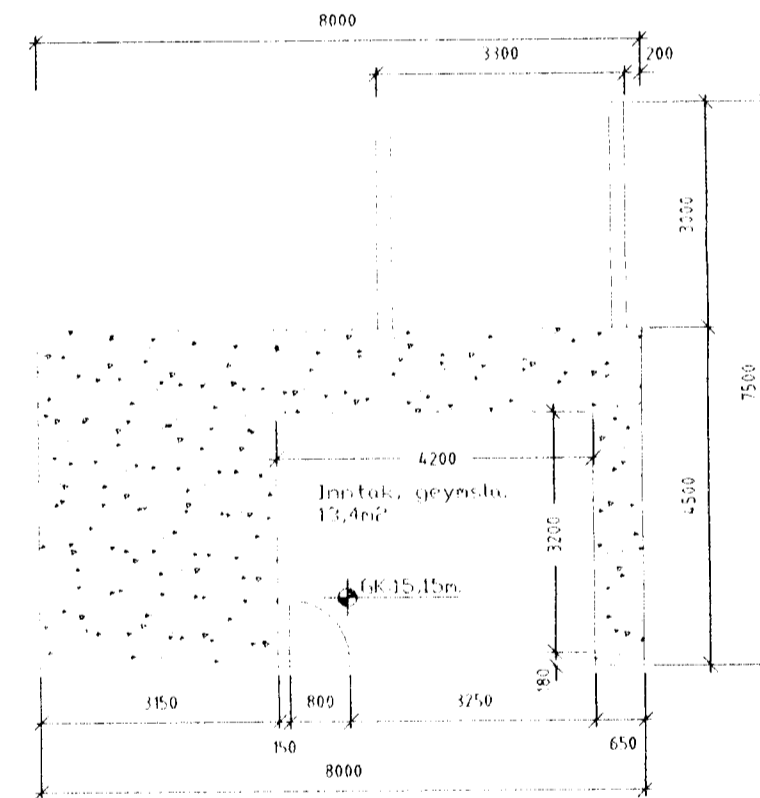

GRUNNMYND KJALLARA

VESTURBRAUT 16
GRUNNMYNDIR, ÚTLITSMYNDIR, SKÝRINGAR.

A-4.