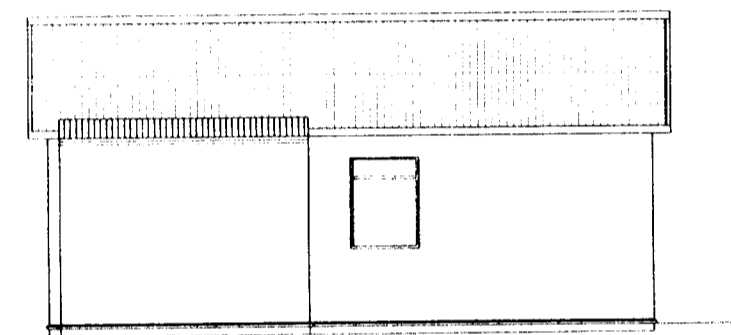

VESTURHLID

SUDURHLID

AUSTURHLID

NORÐURHLID

UPPDRATTUR AF VESTURBRAUT 16 FYRIR BREYTINGU.

Viðbygging með skúrþaki hefur verið fjárlægð þegar þessi uppdráttur er gerður og stærð hennar teiknaðuð eftir eldri teikningur af húsinu. Að þáru leyti er húsið teiknað eftir uppmælingu á staðnum og eftir eldri teikningu hússins.