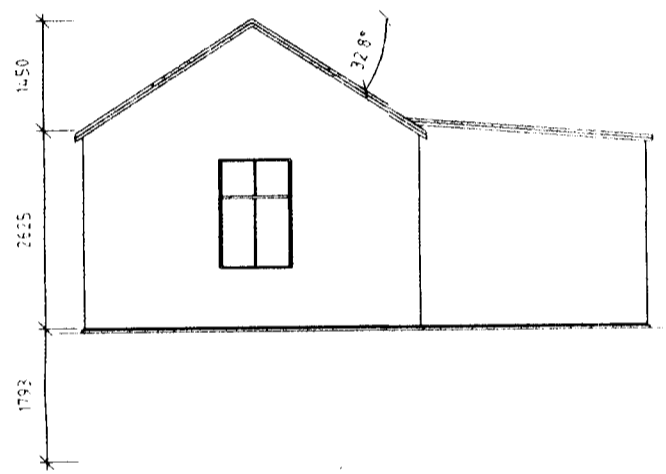

VESTURHLID

SUDURHLID

AUSTURHLID

NORÐURHLID

UPPDRATTUR AF VESTURBRAUT 16 FYRIR BREYTINGU.

Viðbygging með skúrþaki hefur verið fjárlægð þegar þessi uppdráttur er gerður og stærð hennar teiknaðuð eftir eldri teikningur af húsinu. Að þáru leyti er húsið teiknað eftir uppmælingu á staðnum og eftir eldri teikningu hússins.