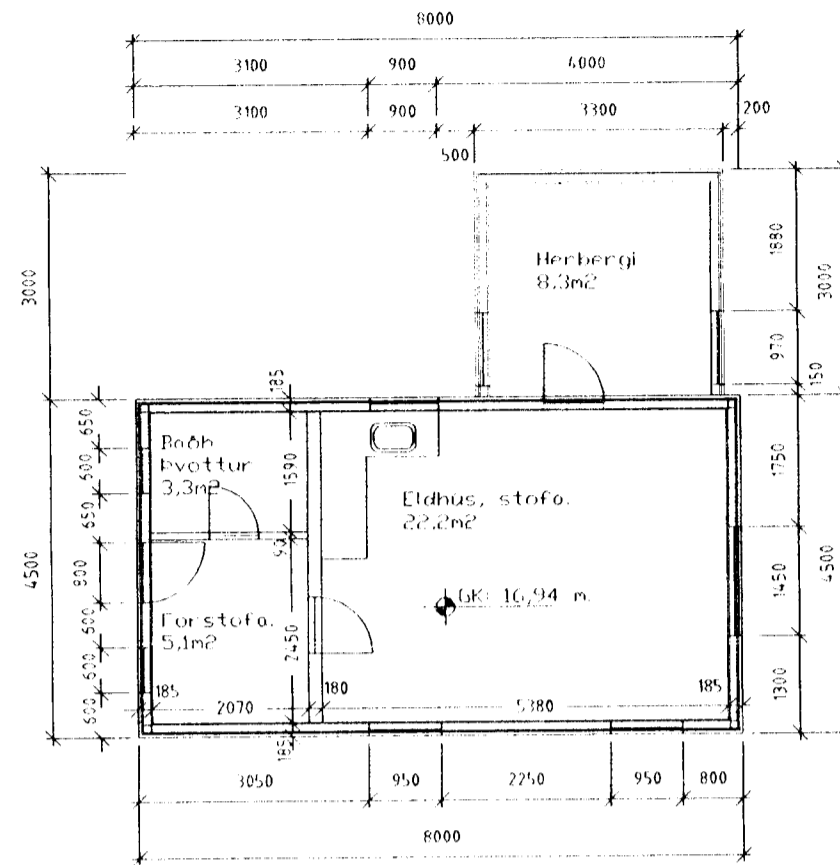

VESTURHLID

SUDURHLID

AUSTURHLID

NORÐURHLID

UPPDRATTUR AF VESTURBRAUT 16 FYRIR BREYTINGU.

Viðbygging með skúrþaki hefur verið fjárlægð þegar þessi uppdráttur er gerður og stærð hennar teiknaðuð eftir eldri teikningur af húsinu. Að þáru leyti er húsið teiknað eftir uppmælingu á staðnum og eftir eldri teikningu hússins.