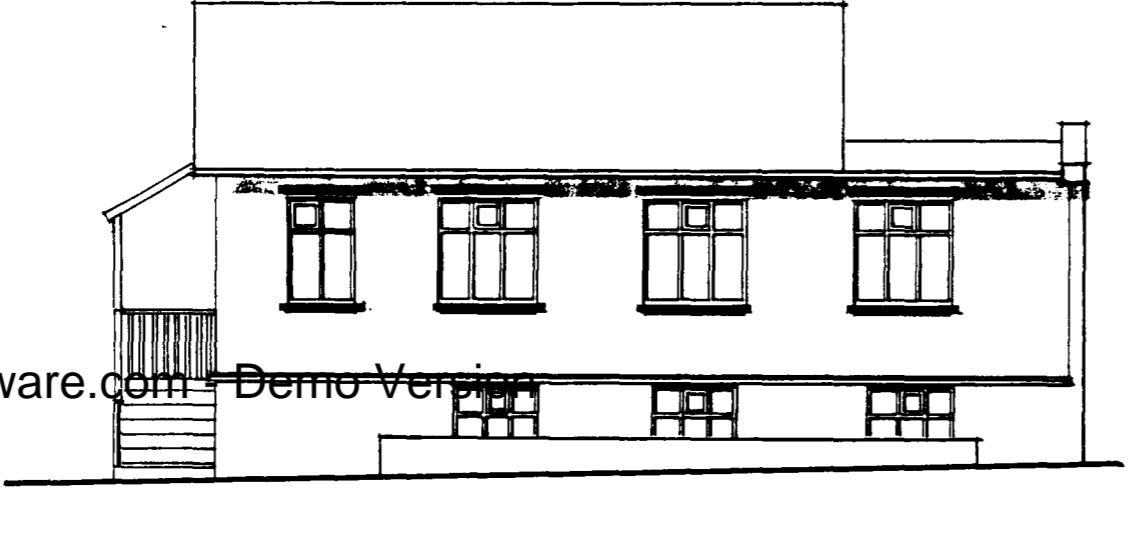

Samþykkt á fundi bygginga-
nefndar þ. 615 1993.
BYGGINGAÞULLTRÚINN
Í HAFNARFIRÐI
Sigrún Halldóttir

SUÐAUSTUR

Einar Ingimarsson arkitekt, Vinnustofa Dvergshöfða 27, 112 Reykjavík, sími: 672 772

VERKAFRÍ
Vesturbraut 19, Hafnarfirði

VERKAFRÍ
bílaskæði á lóð

DEGG/UNNTO
apríl, '93 EI

VERKAFRÍ 1:100, 1:500

Einar Ingimarsson