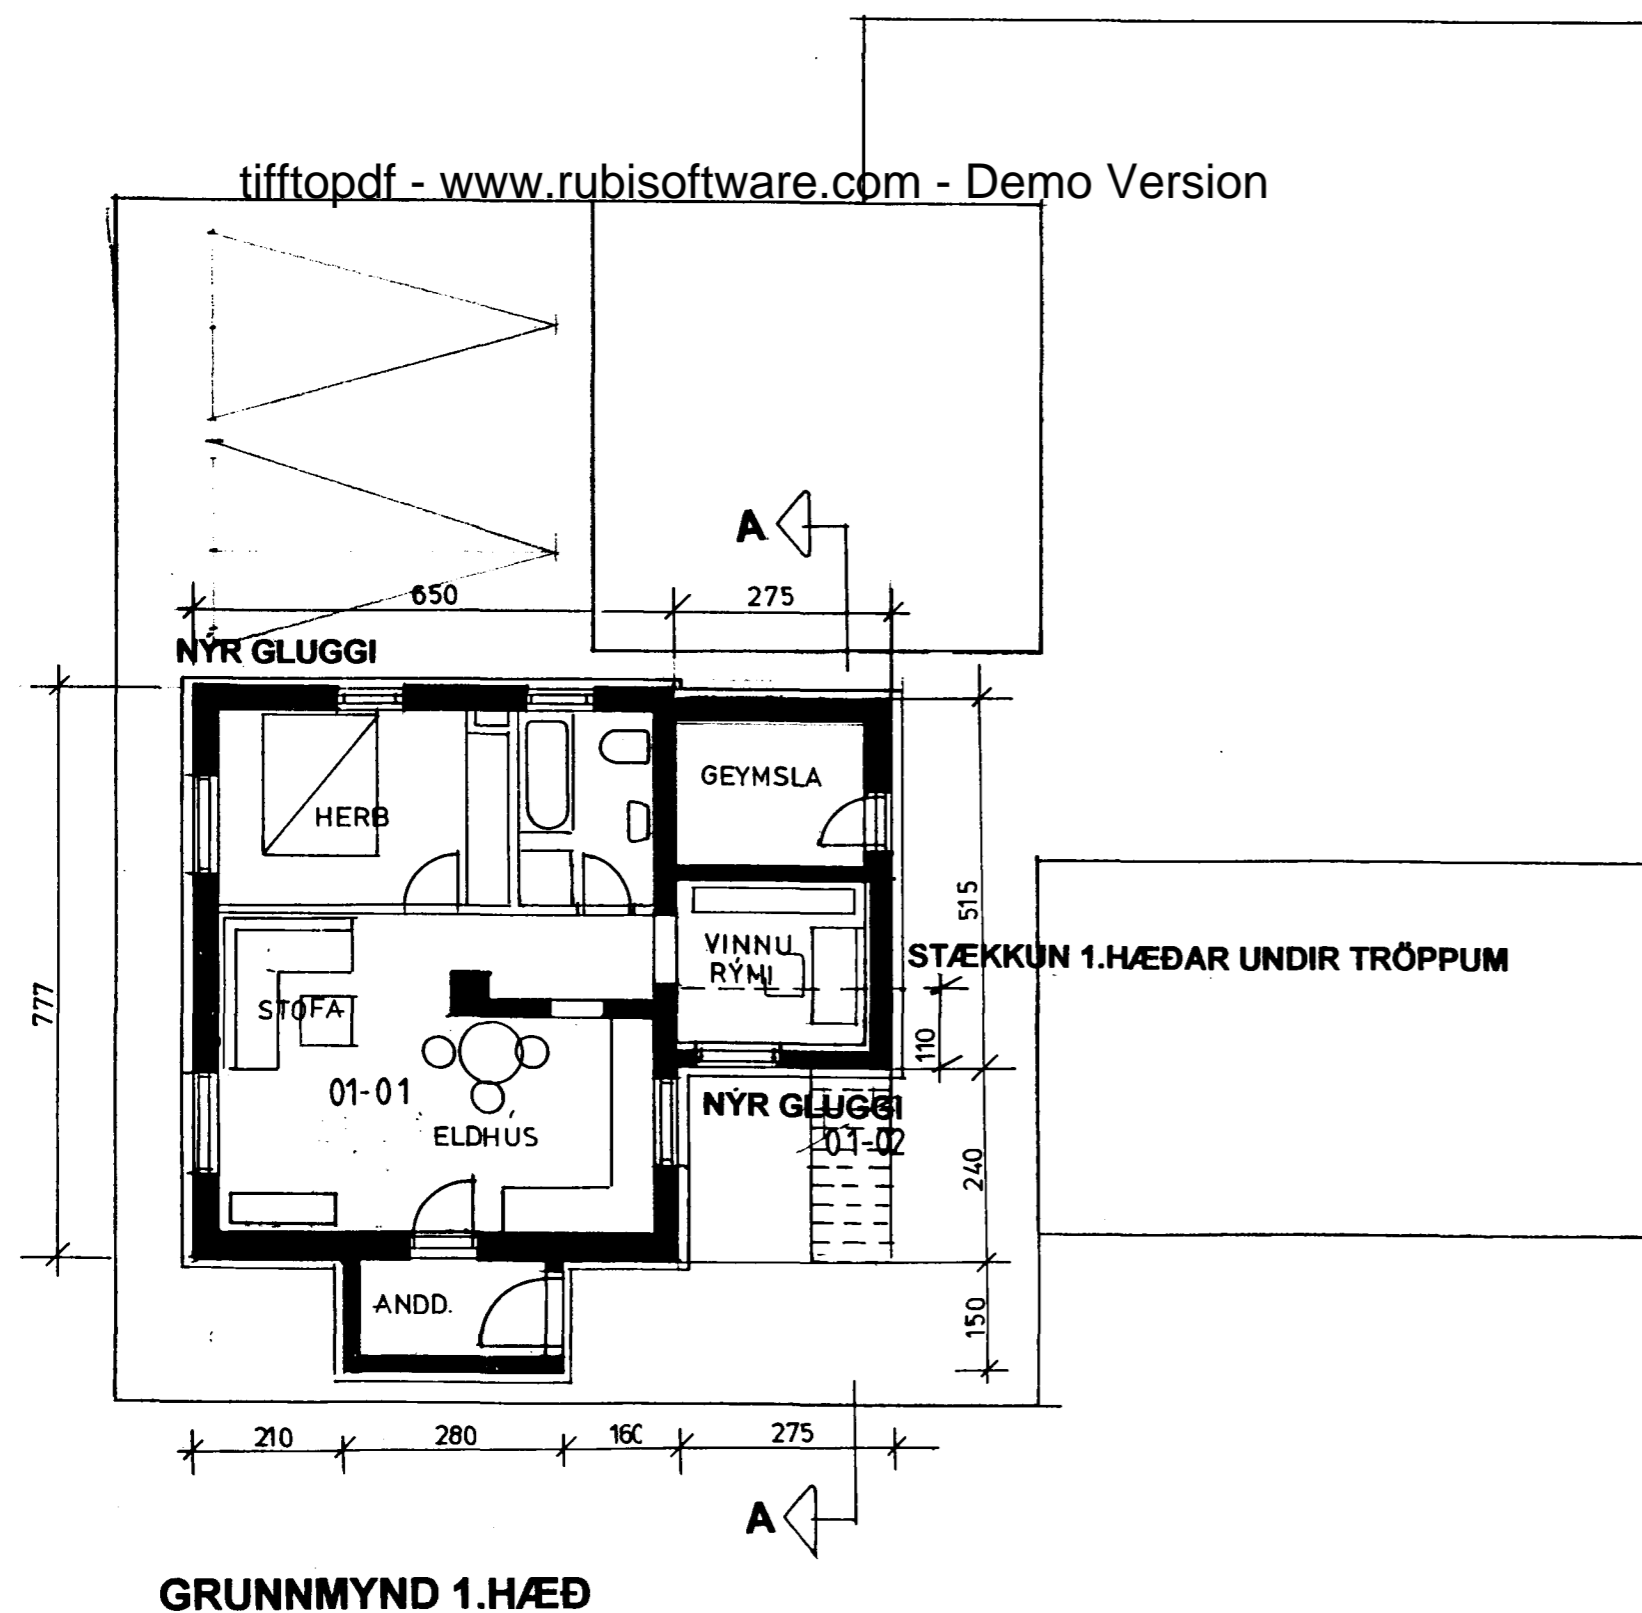

GRUNNMYND 2.HÆÐ

GRUNNMYND 1.HÆÐ

AFSTÖÐUMYND 1:500

VESTURBRAUT 1  
SVALIR, TRÖPPUR, VIÐBYGGING,  
GLUGGAR  
GRUNNMYNDIR OG AFSTÖÐUMYND  
M=1:100/1:500 br. 17.07.98 JÚLÍ 1998 BR. 22.10.98  
SÍGRÚN ÓLADÓTTIR ARKITEKT FAÍ  
HUGVERKSMÍÐJAN-VINNUSTOFA  
HRAUNBRÚN 31, 220 HAFNARFJÖRÐUR  
SÍMI 565 0703,852 1007, SÍMI OG FAX 565 4405