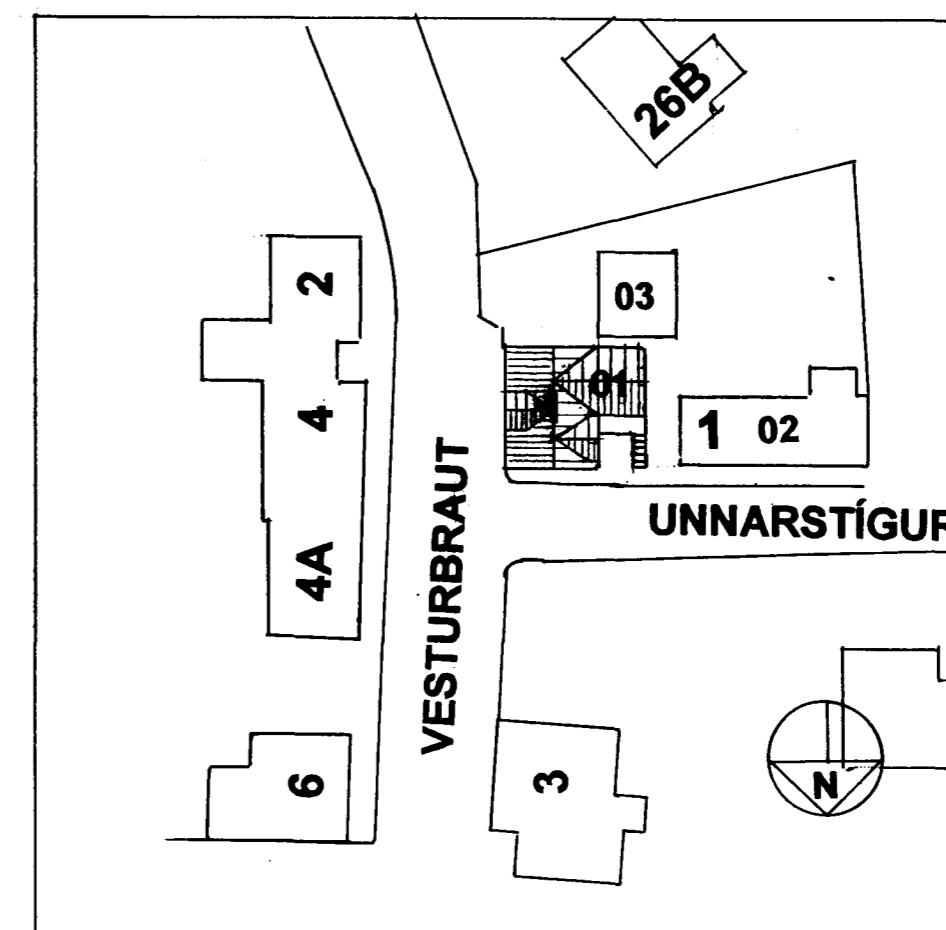

GRUNNMYND 2.HÆÐ

GRUNNMYND 1.HÆÐ

AFSTÖÐUMYND 1:500

VESTURBRAUT 1  
SVALIR, TRÖPPUR, VIÐBYGGING,  
GLUGGAR  
GRUNNMYNDIR OG AFSTÖÐUMYND  
M=1:100/1:500 br. 17.07.98 JÚLÍ 1998 BR. 22.10.98  
SÍGRÚN ÓLADÓTTIR ARKITEKT FAÍ  
HUGVERKSMÍÐJAN-VINNUSTOFA  
HRAUNBRÚN 31, 220 HAFNARFJÖRÐUR  
SÍMI 565 0703,852 1007, SÍMI OG FAX 565 4405