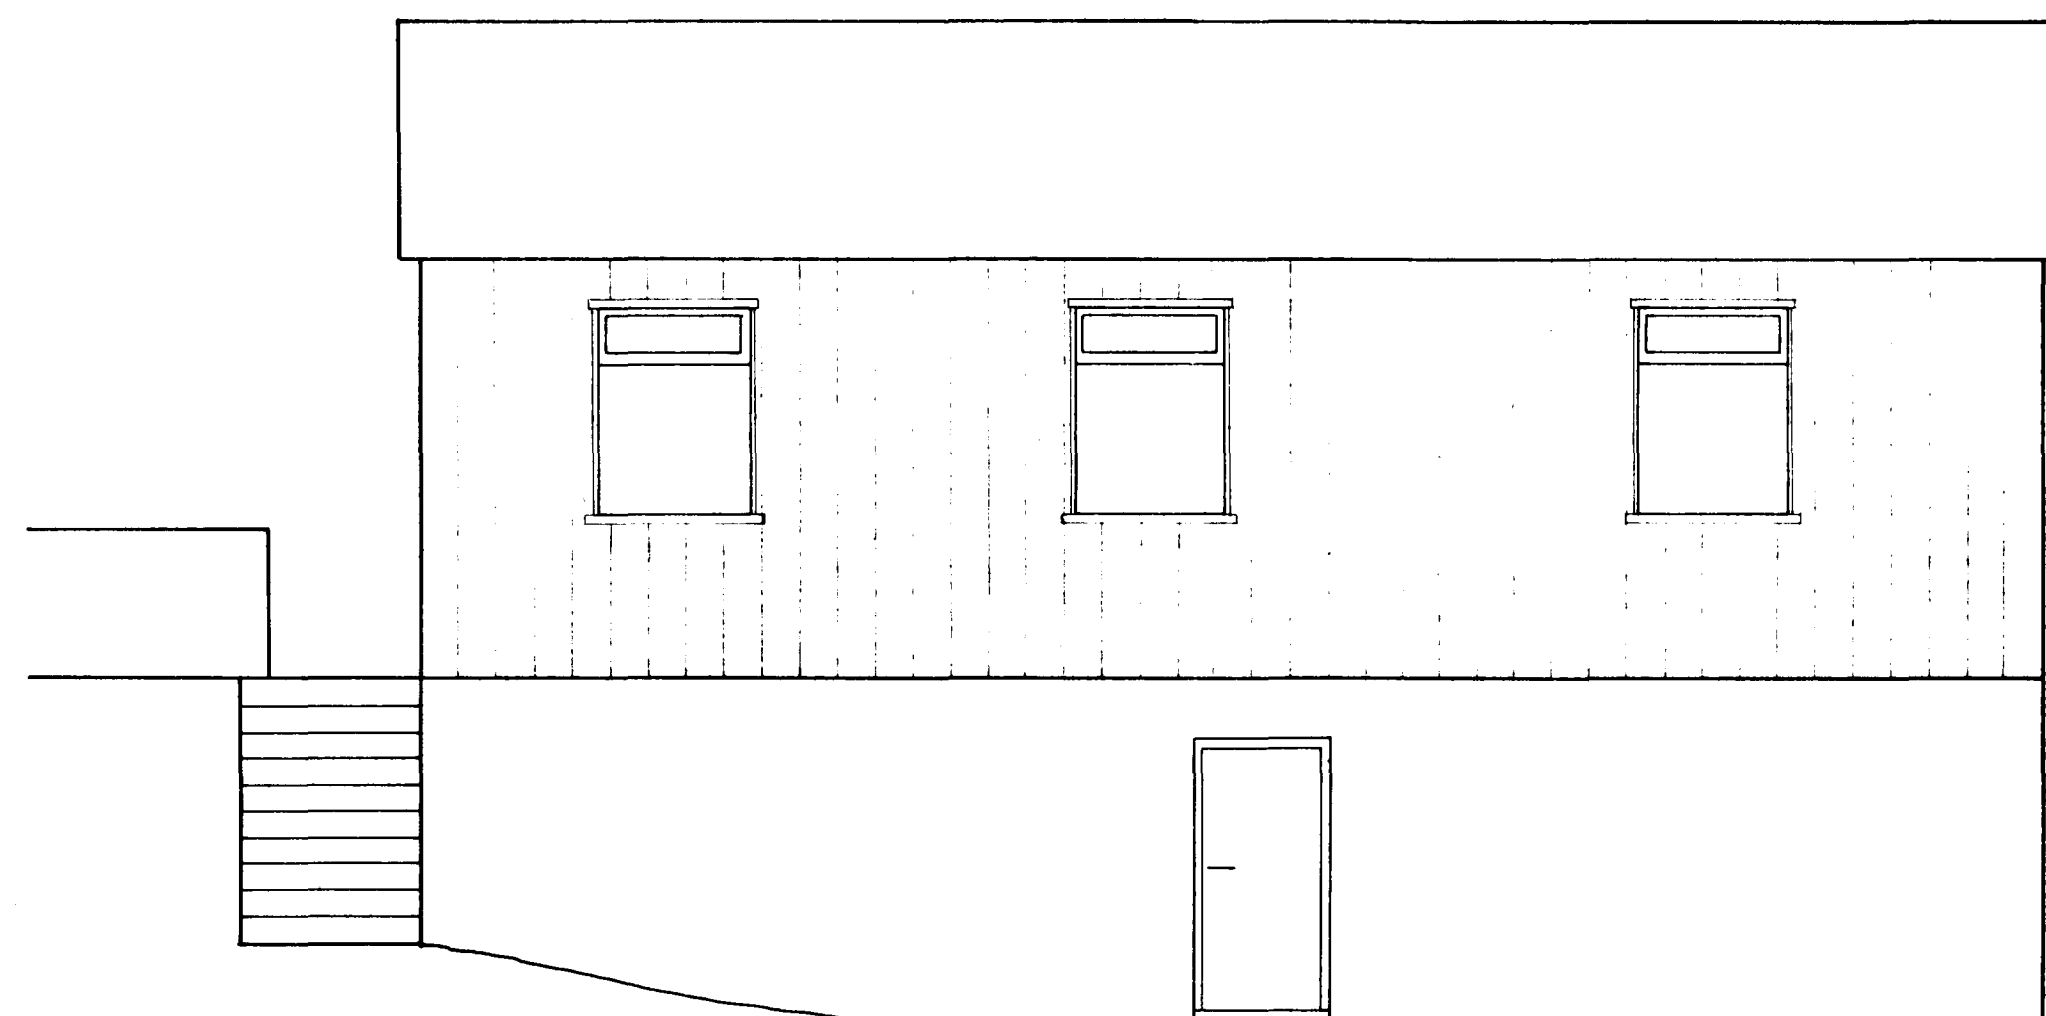

A

S

N

tiffpdf - www.rubissoftware.com - Demo Version

V

Samþykkt á fundi bygginga-  
nefndar þ. 7.15.19.80  
BYGGINGAÞULLTRÚINN  
Í HAFNARFIRÐI

	MK	teikn. <i>[Signature]</i>
	1:50	dags. 31.03.1980
VESTURBRAUT 21		
Útlit eftir breytingu		80 - 3103 - 1