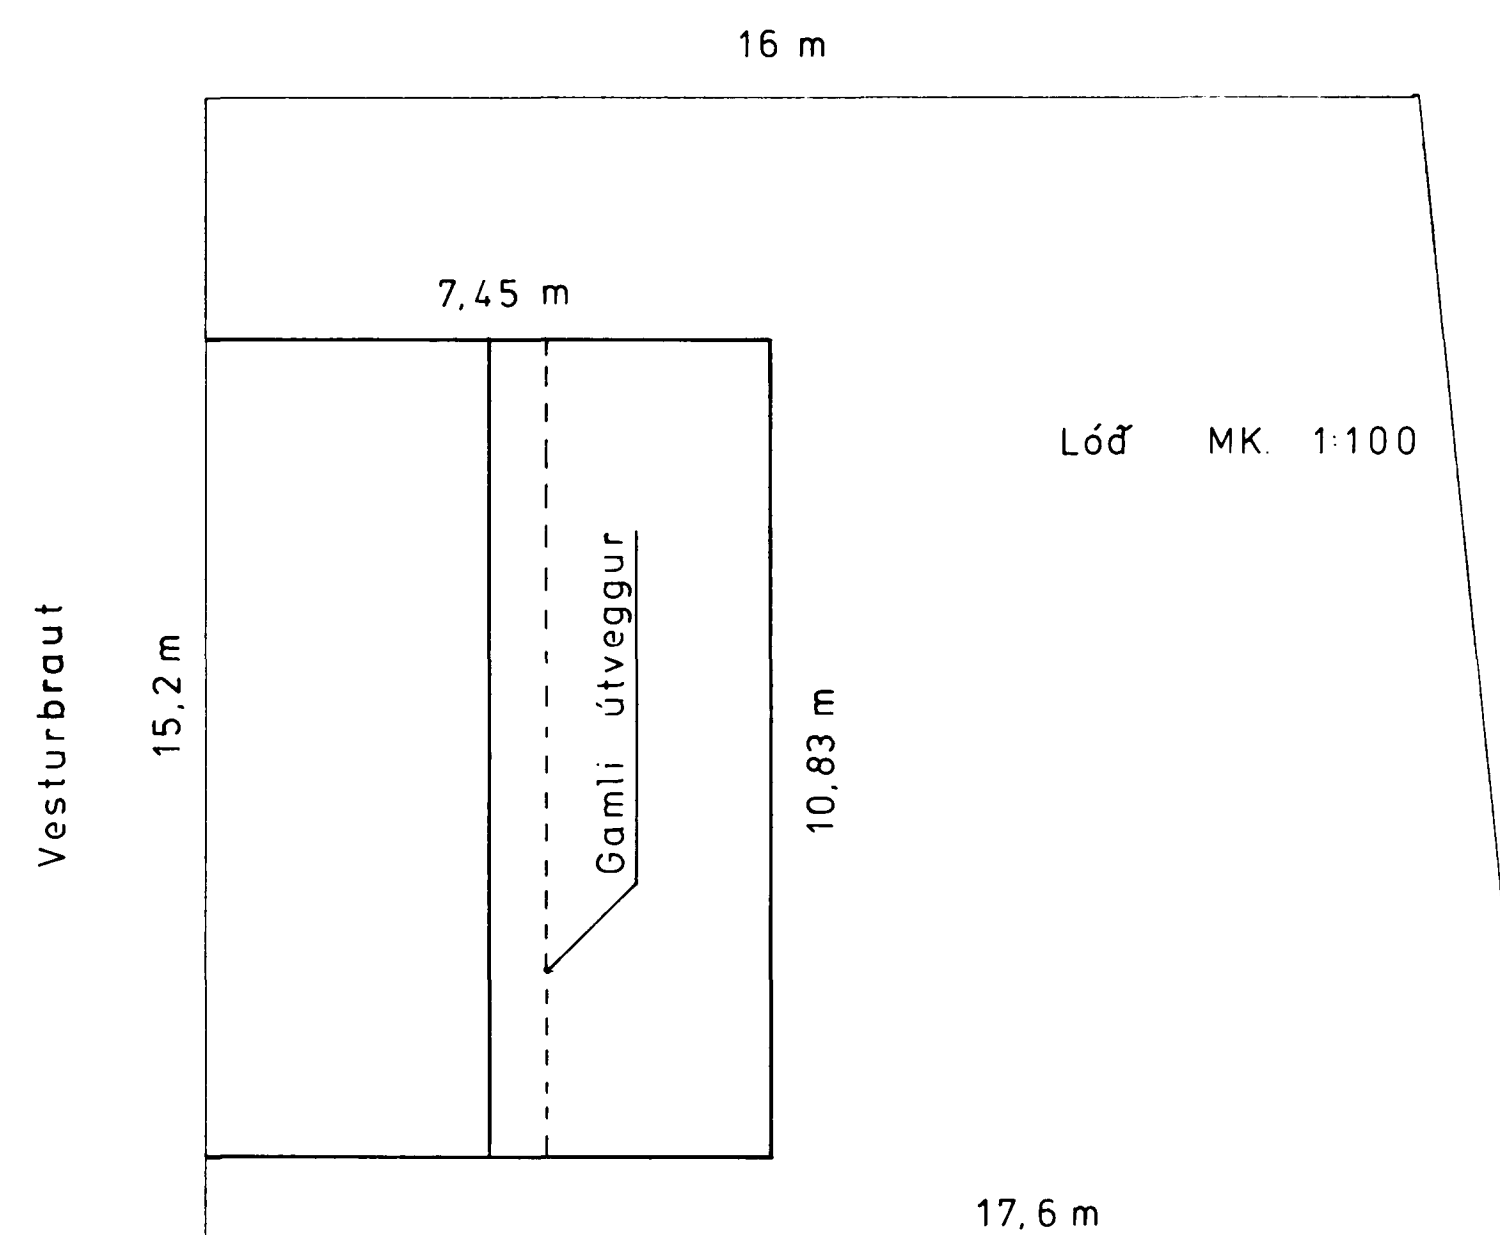

A

S

N

tiffpdf - www.rubissoftware.com - Demo Version

V

Samþykkt á fundi bygginga-  
nefndar þ. 7.15.19.80  
BYGGINGAÞULLTRÚINN  
Í HAFNARFIRÐI

	MK	teikn. <i>[Signature]</i>
	1:50	dags. 31.03.1980
VESTURBRAUT 21		
Útlit eftir breytingu		80 - 3103 - 1