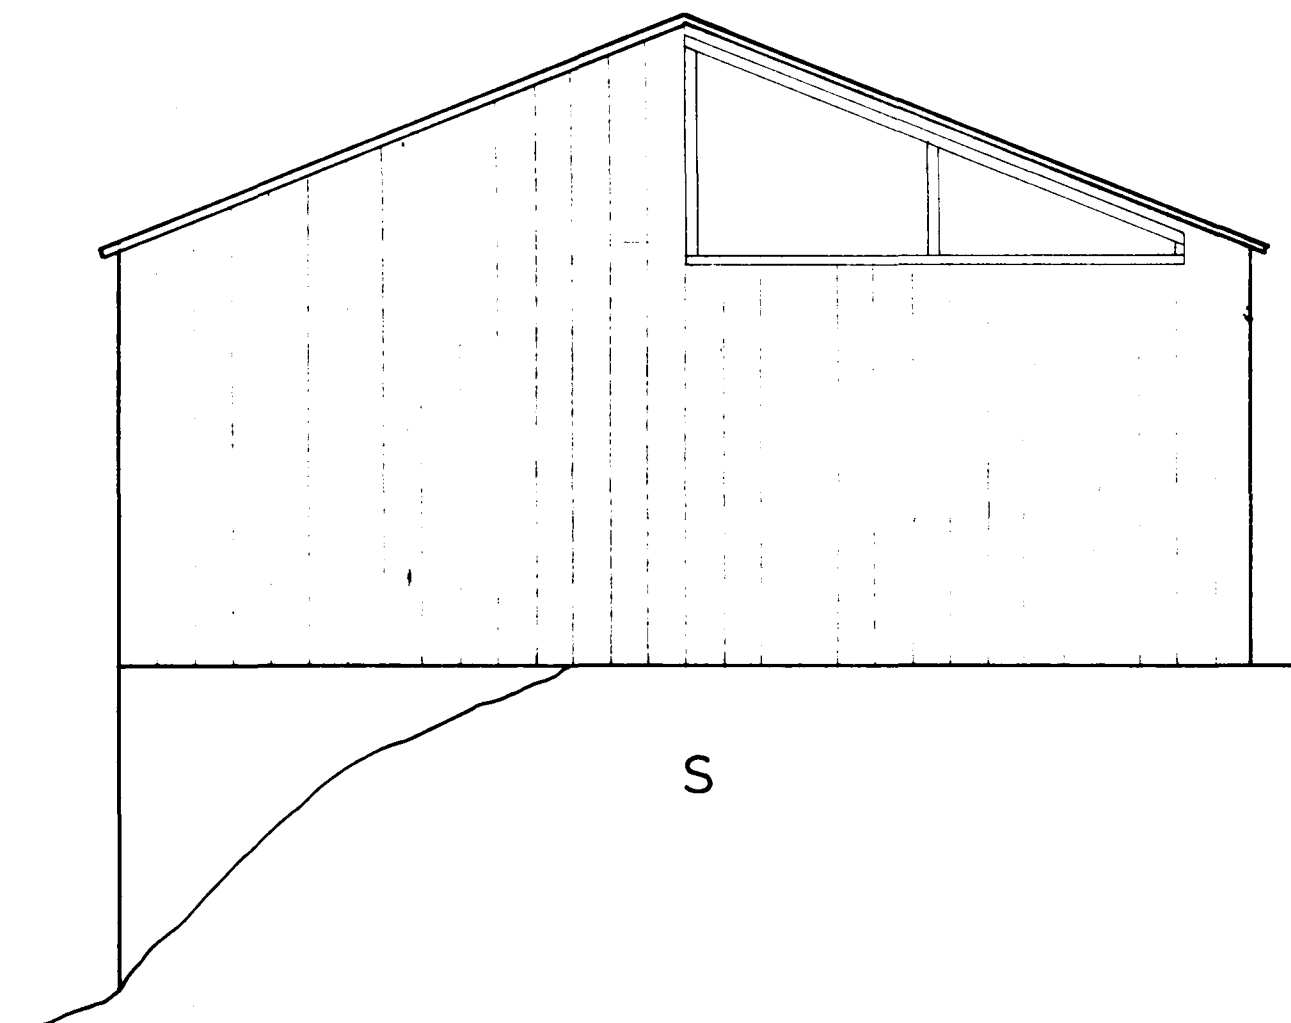

A

S

N

tiffpdf - www.rubissoftware.com - Demo Version

V

Samþykkt á fundi bygginga-  
nefndar þ. 7.15.19.80  
BYGGINGAÞULLTRÚINN  
Í HAFNARFIRÐI

	MK	teikn. <i>[Signature]</i>
	1:50	dags. 31.03.1980
VESTURBRAUT 21		
Útlit eftir breytingu		80 - 3103 - 1