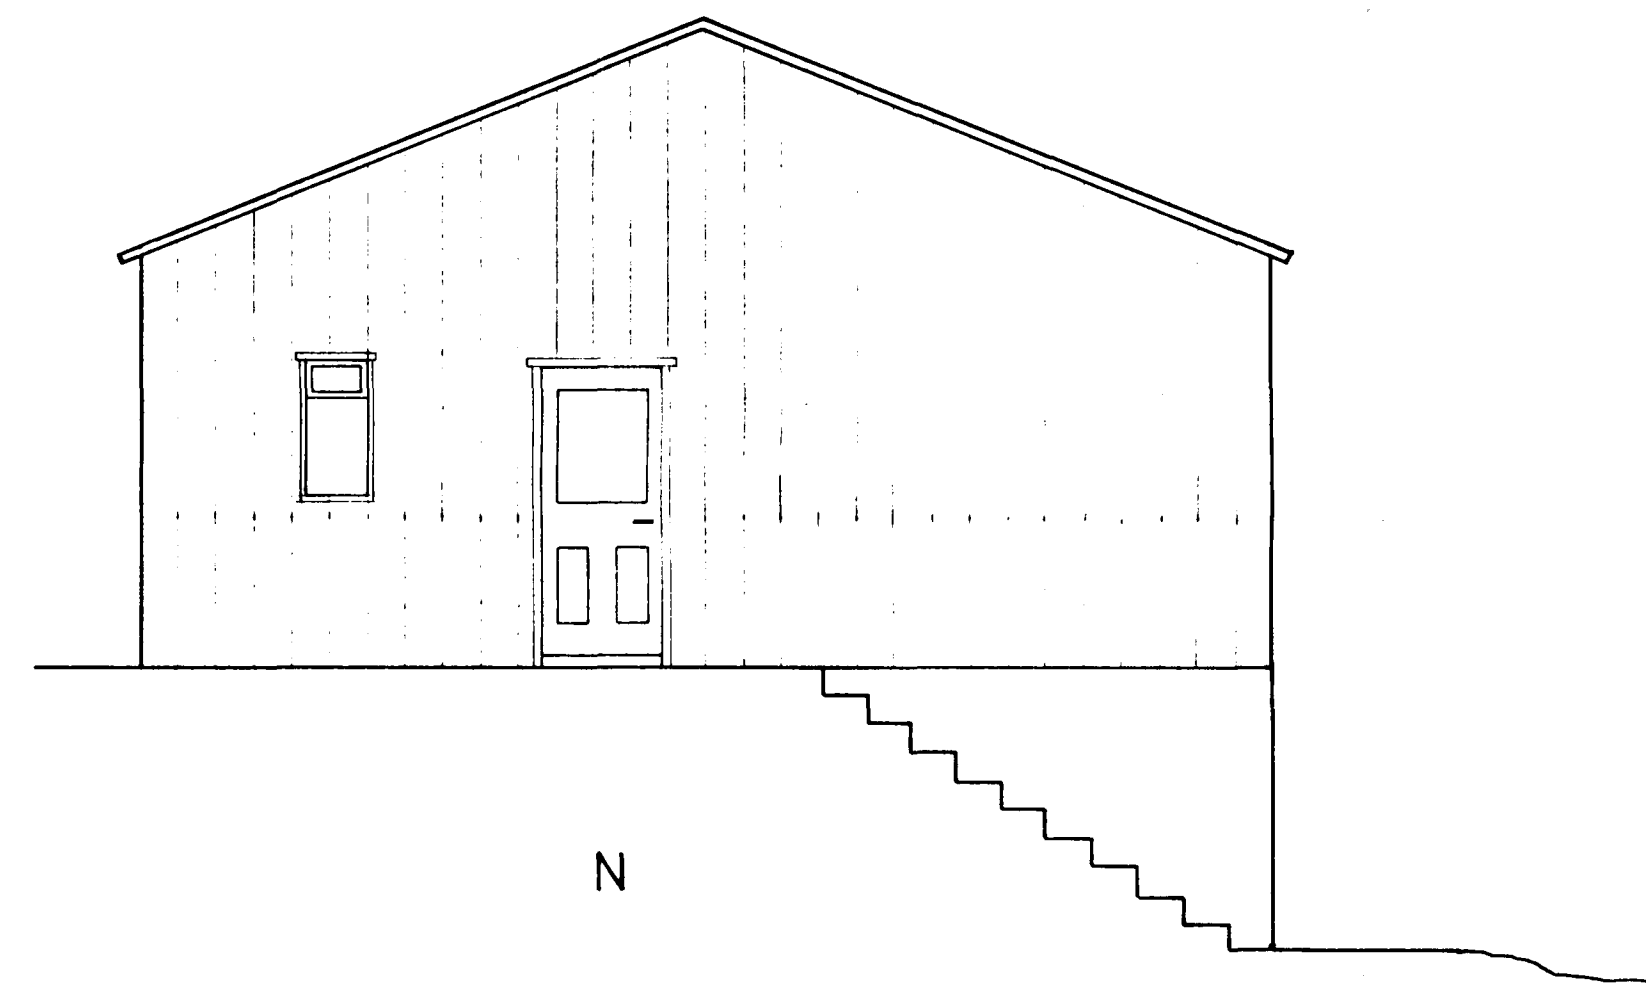

A

S

N

tiffpdf - www.rubissoftware.com - Demo Version

V

Samþykkt á fundi bygginga-  
nefndar þ. 7.15.19.80  
BYGGINGAÞULLTRÚINN  
Í HAFNARFIRÐI

	MK	teikn. <i>[Signature]</i>
	1:50	dags. 31.03.1980
VESTURBRAUT 21		
Útlit eftir breytingu		80 - 3103 - 1