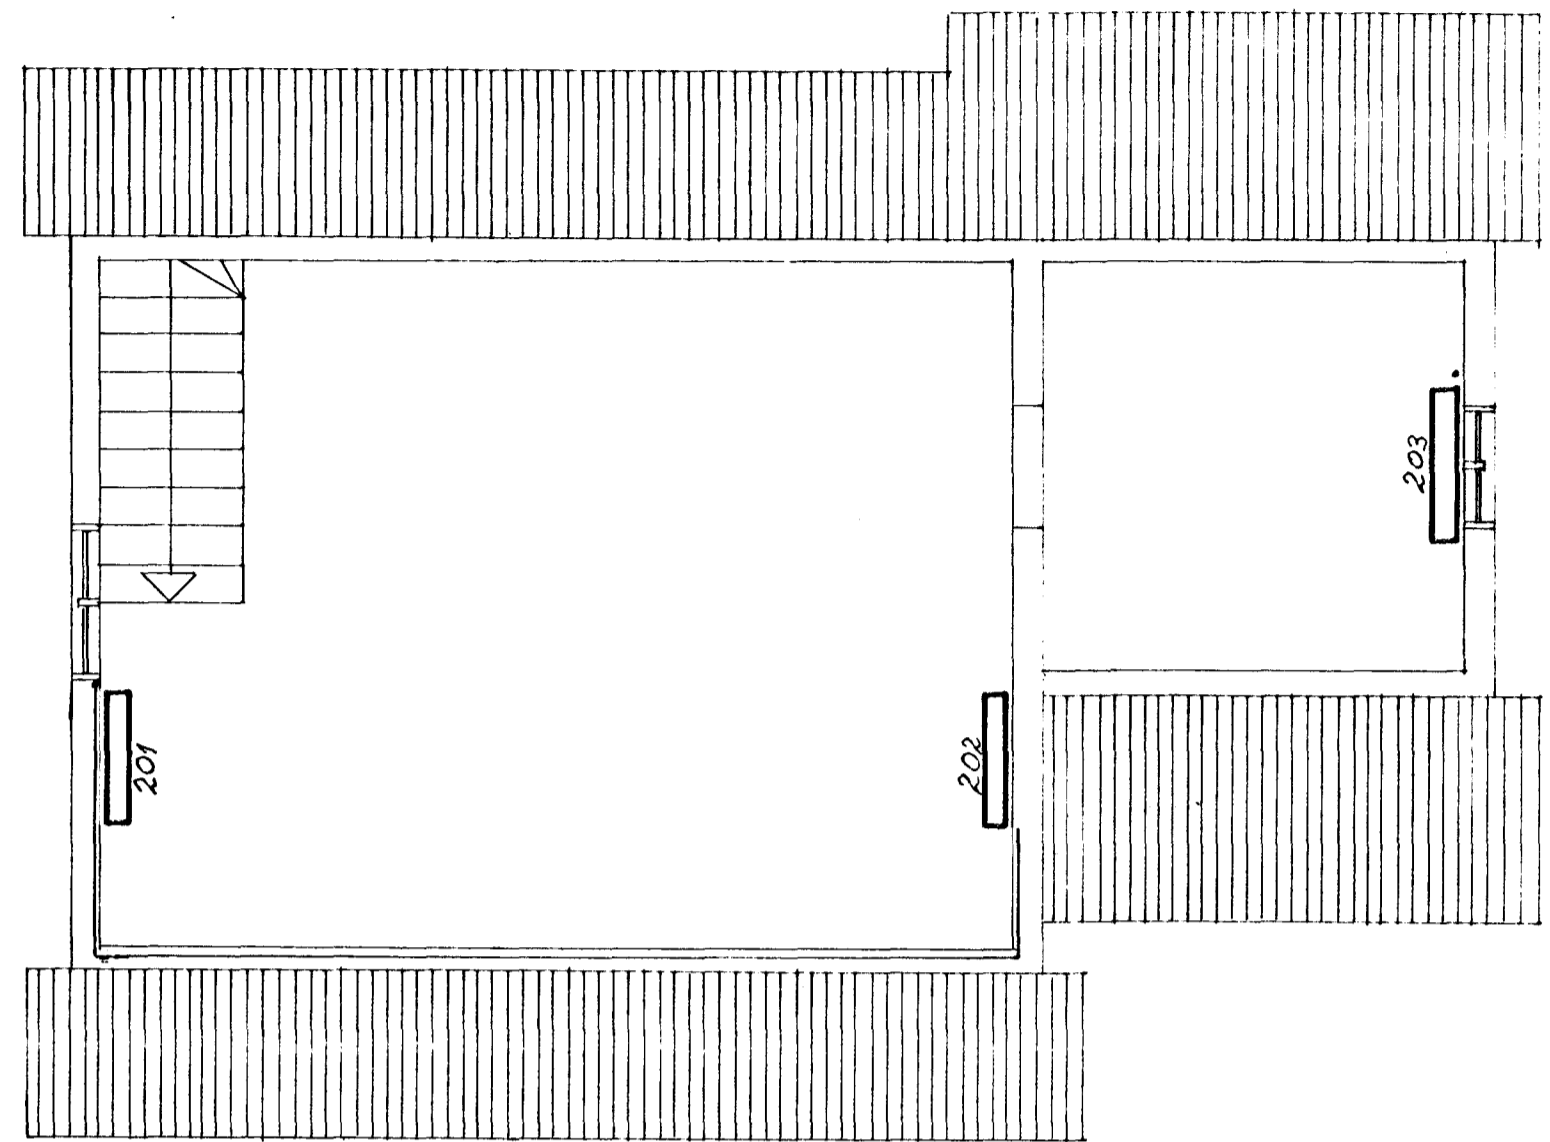

GRUNNMYND HÆÐAR

RIS

KJALLARI

OFNASKRÁ

Ofnaskráin er miðuð við gamla pottmiðstöðvarofna

Merking	Fjöldi	Hæð	Laggir	Rif	A B C D E F						Loft-skúrúfa
					A	B	C	D	E	F	
001	1	700	2L	27	10	10					x
002	"	"	"	26			10	10			x
003	"	560	4L	18	10	10					x
004	"	"	4L	14			10	10			x
005	"	700	2L	36	10	10					x
101	"	560	4L	24	10	10					x
102	"	"	"	20			10	10			x
103	"	930	6L	6			10	10			x
104	"	560	4L	10			10	10			x
105	"	"	"	16			10	10			x
106	"	"	"	27	10	10					x
201	"	600	5L	18			10	10			x
202	"	"	"	18			10	10			x
203	"	650	"	20	10	10					x
006	"	560	4L	8			10	10			x

Fj.	Heiti	Hl.nr.	Teikn.nr.	Efni	Aths.
Dags	Leidrétting	Dags		Leidrétting	
10-3/78					
JÓHANNES EINARSSON TEKNIFRÆÐINGUR SMYRLABERGI, HAFNARFIRÐI SIMI 52836					
Mkv.	Dags	ÁGÚST 1978			
1:50	Teikn.	J. E.			
	Yfirt.				
	Samb.	Höfnir			
VESTURBRAUT 23 HAFNARFIRÐI					
Hitalögn: Grunnmynd ofna Ofnaskrá					
TEIKNING NR. 2.					
Verknr.