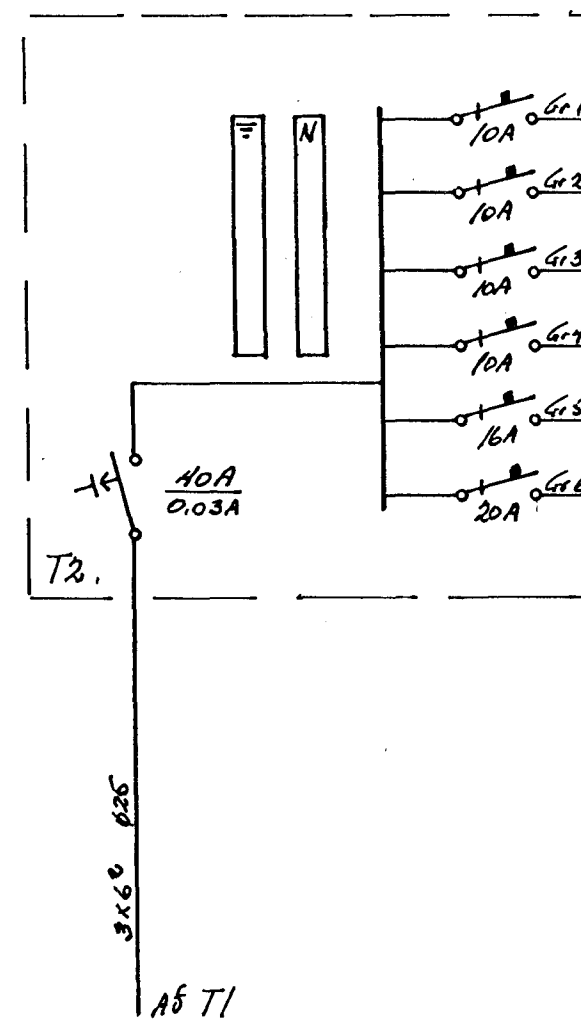

GRUNNMYND 2 HÆÐ

- G1 110 0/16 3x162 X X ljós slófu, ljós og Tengill Herb.
- G2 10A X X -11- Herb, tenglar herbergjum
- G3 10A X X -11- Forstofu, útiljós
- G4 10A X X -11- Eldhúsi, bað
- G5 16A X Tengill þrottafél
- G6 20A 110 0/20 3x16 X -11- Eldquél

3514

VESTURBRAUT 2 HAFNARFIRDI

FRDR	DAGS.	NAFN	RAFLÖGN 2 HÆÐ	KVARÐI
TEIKN	8.1.96	TE.		
SAM			Nr.	MÁL.
			Jens Guðnason 5565-3670	

BREYTING DAGS TEIKN SAMB