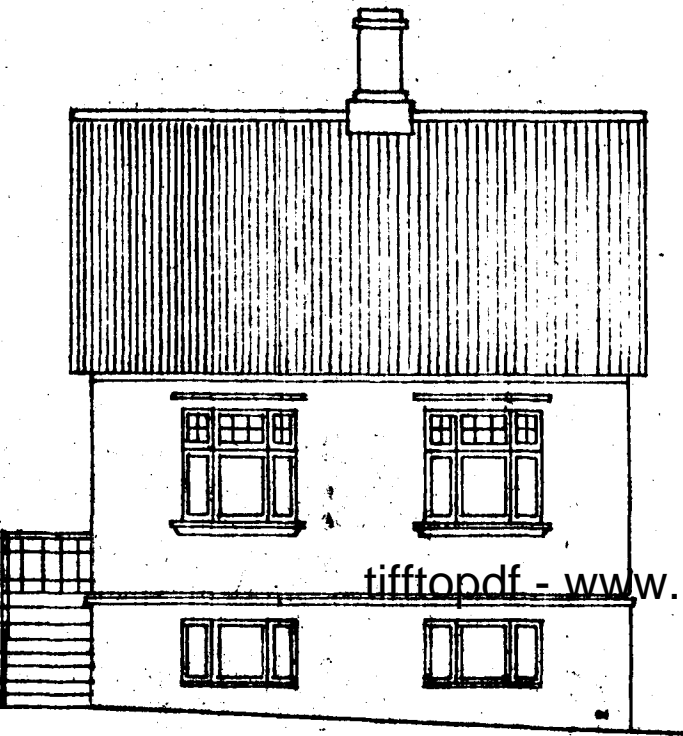

brútt

Hús Jóns Jónssonar Vesturbætur Hafnarfirði

Framhlit

Þversk.

Austurgafi

Vesturgafi

tiffpdf - www.rubissoftware.com - Demo Version

Hafnarfirði 3076 1928
Ólafur P. S. Stefánsson