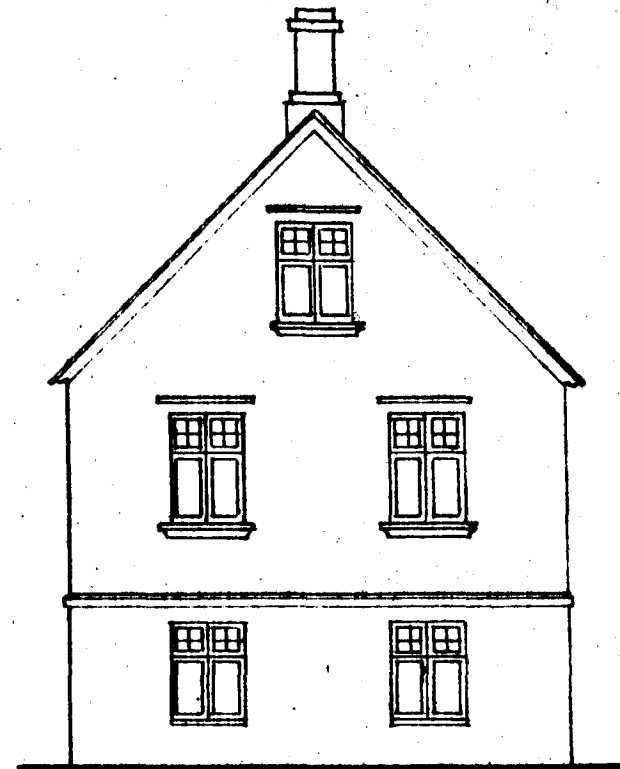

brútt

Hús Jóns Jónssonar Vesturbætur Hafnarfirði

Framhlit

Þversk.

Austurgafi

Vesturgafi

tiffpdf - www.rubissoftware.com - Demo Version

Hafnarfirði 3076 1928
Ólafur P. S. Stefánsson

I hæð

Kjallari

Loffhæð