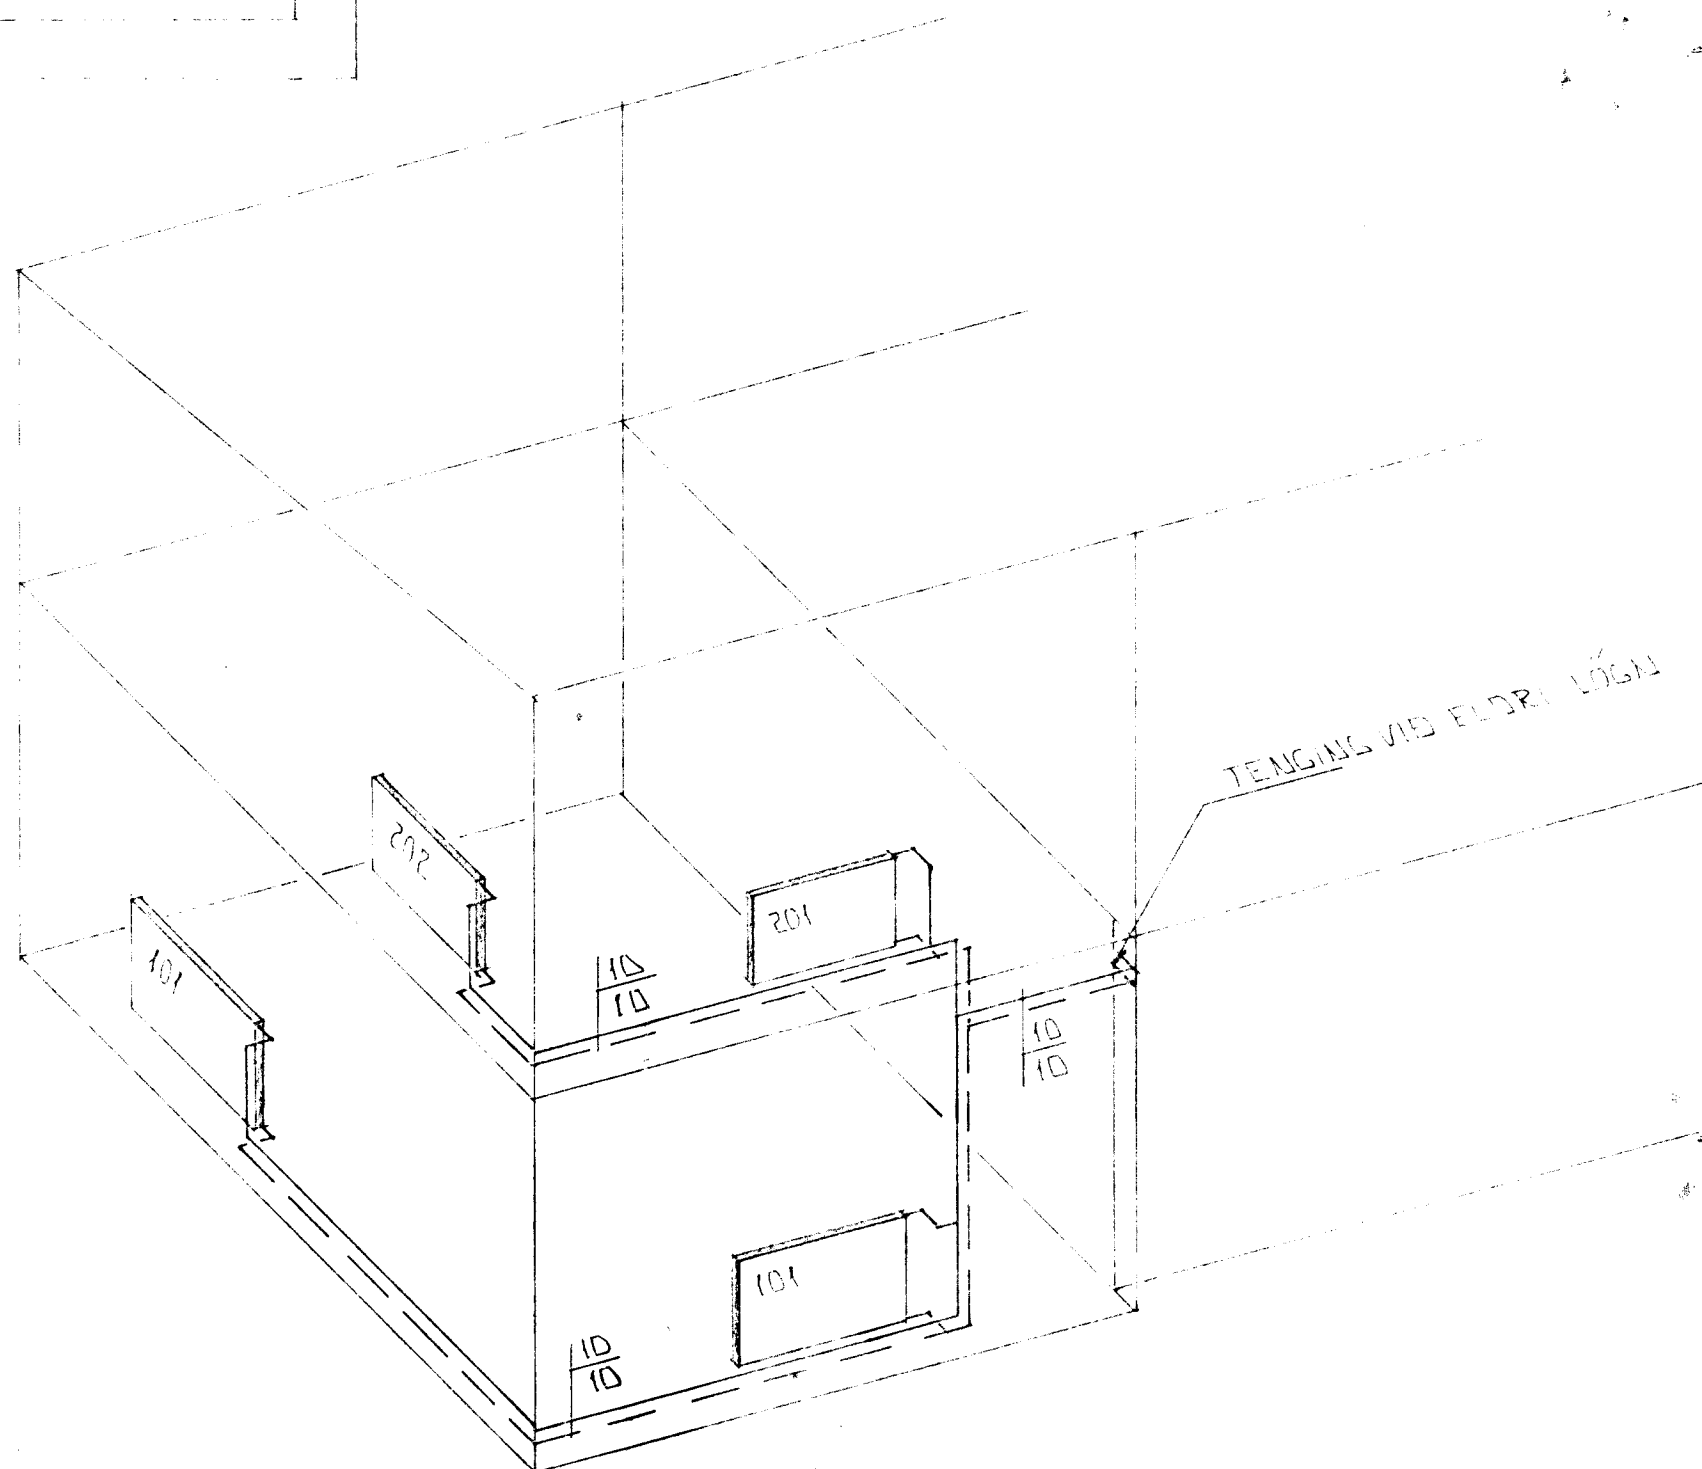

GRUNNMYND 1 HÆÐ 1:50

GRUNNMYND 2 HÆÐ 1:50

RÚMMYND VÆBBYGGINGAR 1:50

YALDIR ÖFNAR FRÁ VÖRUL  
TÚFALDIR MÆÐ KONVEKTÖR

		LENGD	HÆÐ
101	SETUSTOFA	1300	700
102	-II-	1300	700
201	HJÓN	960	600
202	-II-	960	600

BR. DAGS. EDLIR. SIGN.