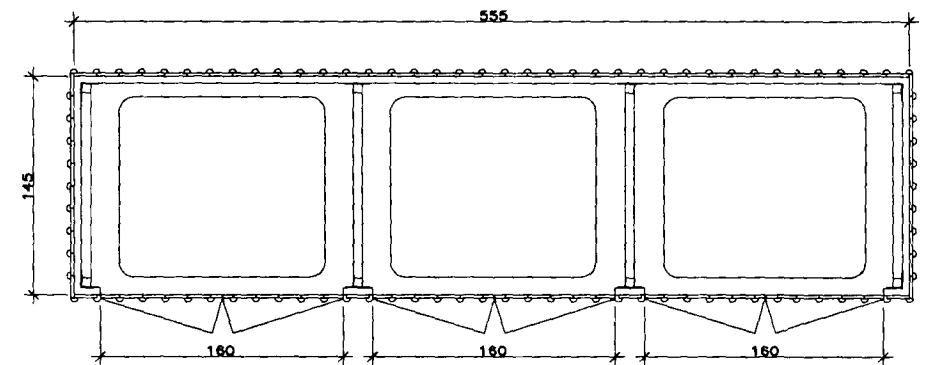

Sjá bókun.

Sorpgæmsla samþ. til bráðab.

SORPGEYMSLA 1:50

SÖKKLAR STEYPTIR
GEYMSLAN ER ÚR TIMBRI Í SAMRÆMI VÍÐ HÚSID