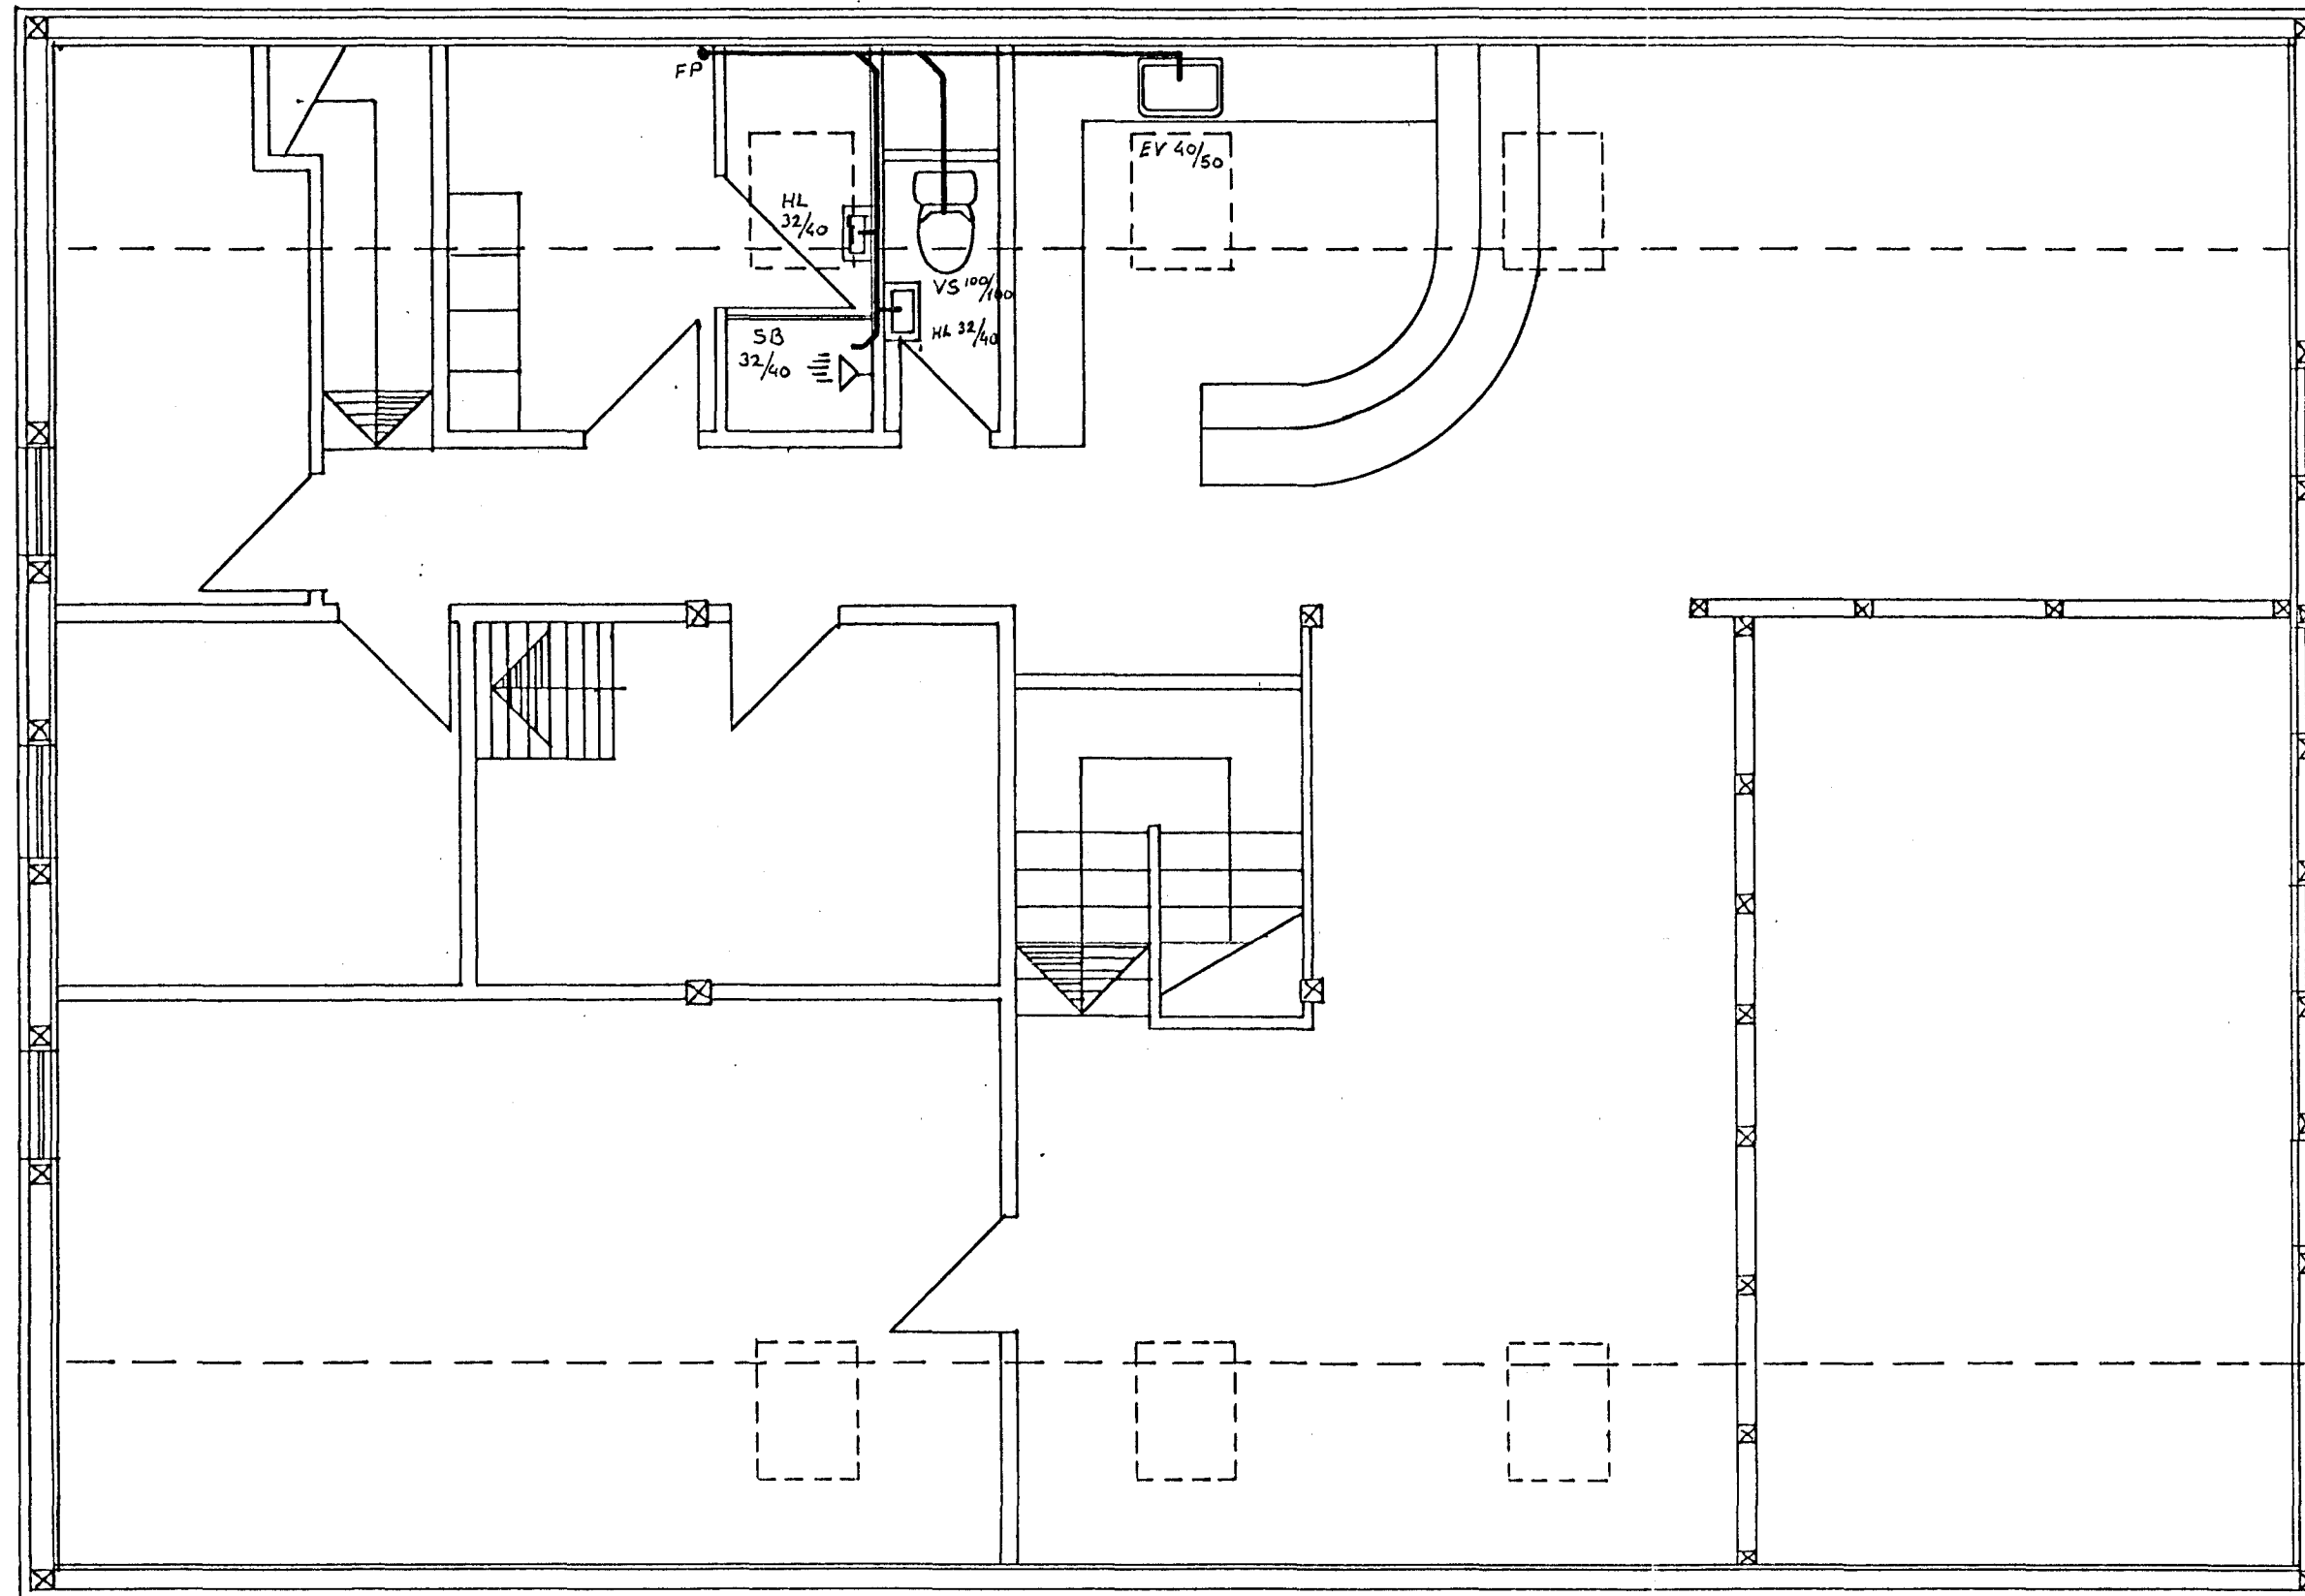

GRUNNMYND RISHÆÐAR 1:50

STOFNAGRAF

TEIKNAD UPPI EFTIR LYSINGU OG
RISSI FRÁ PÍPULAGNINGAMEISTARA

TEIKNING FRÁ JÚNÍ '85 ÓGILD *[Signature]*

VESTURGATA 4 HAFNARFIRÐI	VERK.	BL. NR.
		2.2
FRÁRENNISLAGNIR GRUNNMYND RISHÆÐAR STOFNAGRAF	HAFNARF. JAN '86	REIKN.
	Mkv. 1:50	TEIKN. <i>[Signature]</i>
VERKFRÆÐISTOFA HALLDÓRS HANNESSONAR SUDURGÖTU 14 HAFNARFIRÐI Sími: 54 355		