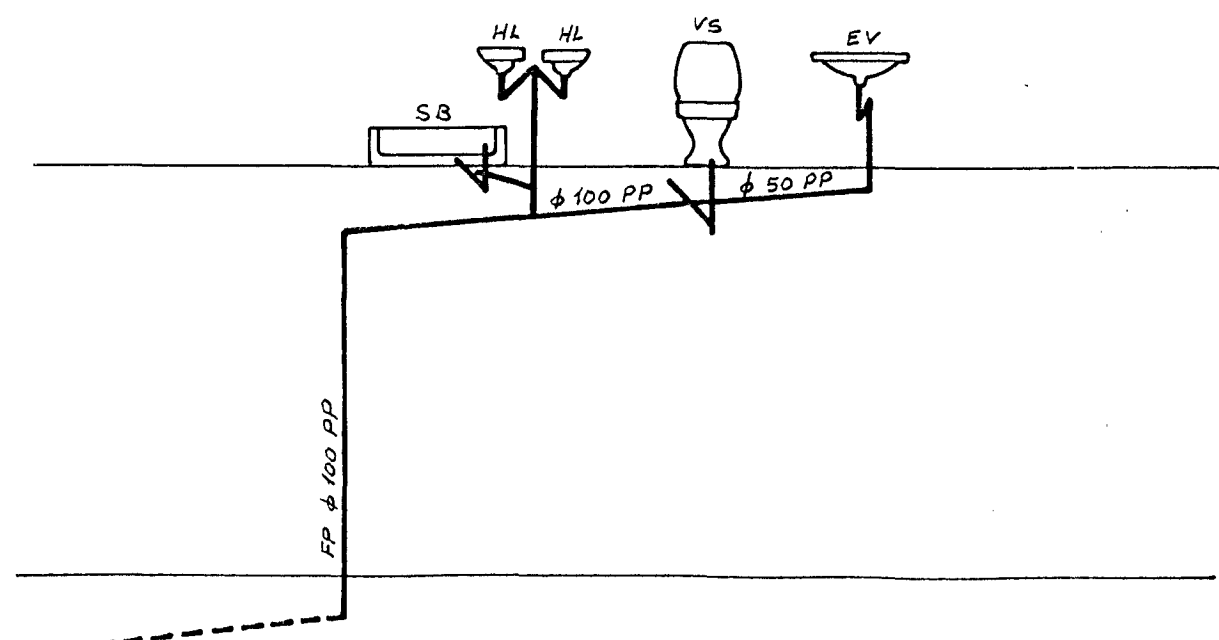

GRUNNMYND RISHÆÐAR 1:50

STOFNAGRAF

TEIKNAD UPPI EFTIR LYSINGU OG
RISSI FRÁ PÍPULAGNINGAMEISTARA

TEIKNING FRÁ JÚNÍ '85 ÓGILD *[Signature]*

VESTURGATA 4 HAFNARFIRÐI	VERK.	BL. NR.
		2.2
FRÁRENNISLAGNIR GRUNNMYND RISHÆÐAR STOFNAGRAF	HAFNARF. JAN '86	REIKN.
	Mkv. 1:50	TEIKN. <i>[Signature]</i>
VERKFRÆÐISTOFA HALLDÓRS HANNESSONAR SUDURGÖTU 14 HAFNARFIRÐI Sími: 54 355		