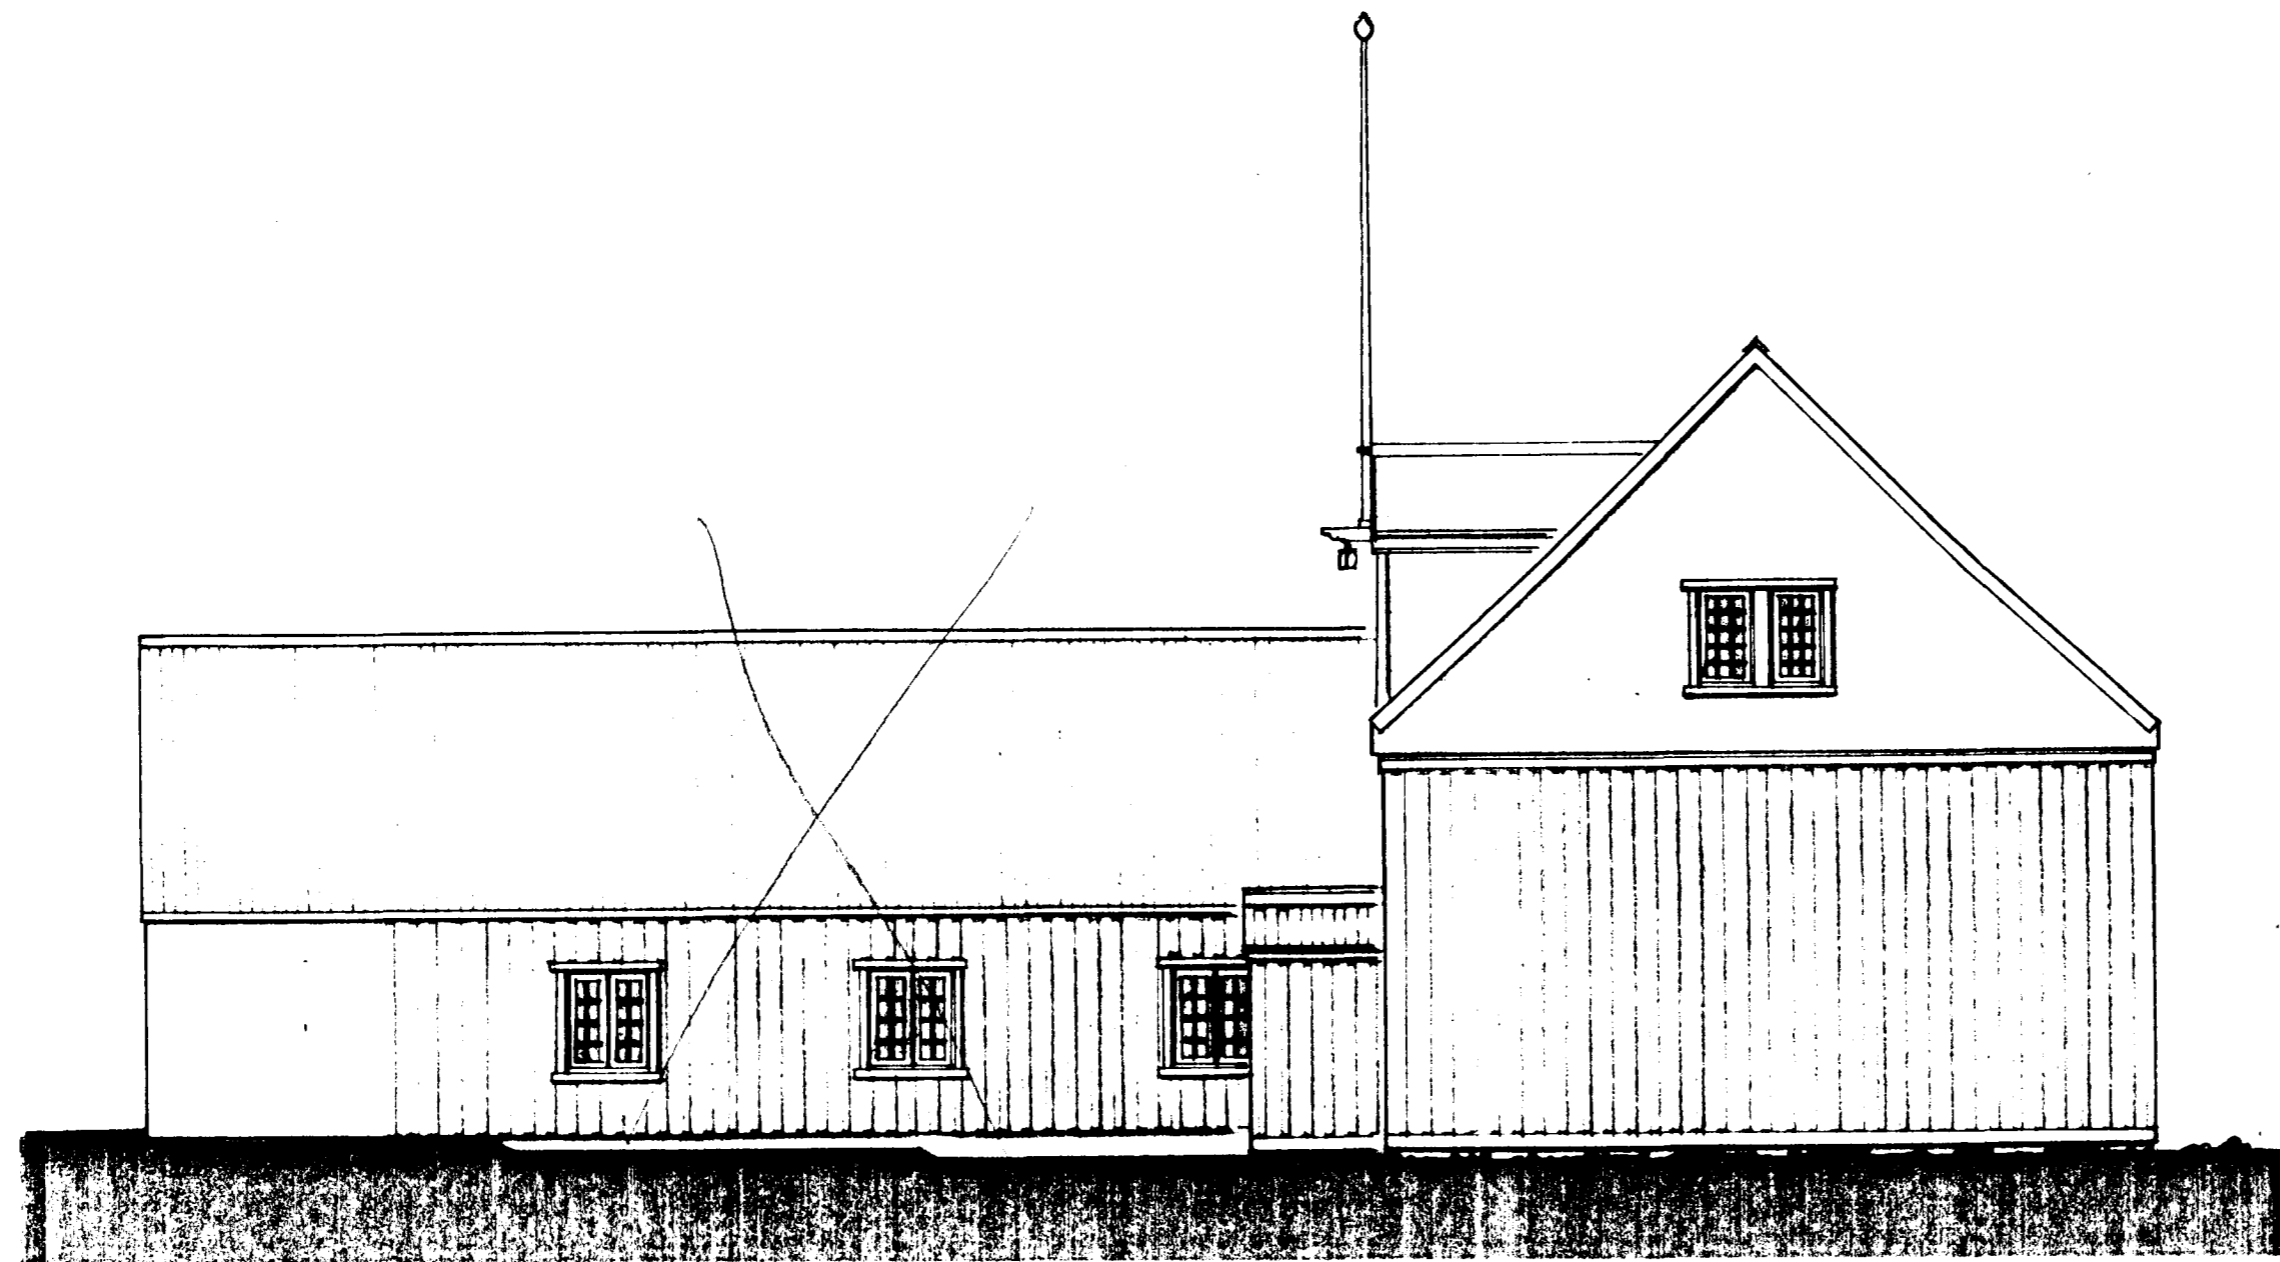

SUÐUR 1:100

AUSTUR 1:100

9270 -0060 01  
 02

PÁLL V. BJARNASON, ARKITEKT. FAI		
HRINGBRAUT 56 HAFNARFIRÐI SIMI 543 55		
KVARDI 1:100	DAGS NOV 1980	TEIKN. <i>HE.</i>
SJÓMINJASAFN BRYDE - PAKKHÚS		
ÚTLITSMYNDIR		
<i>Páll V. Bjarnason</i>		<b>65.04</b>