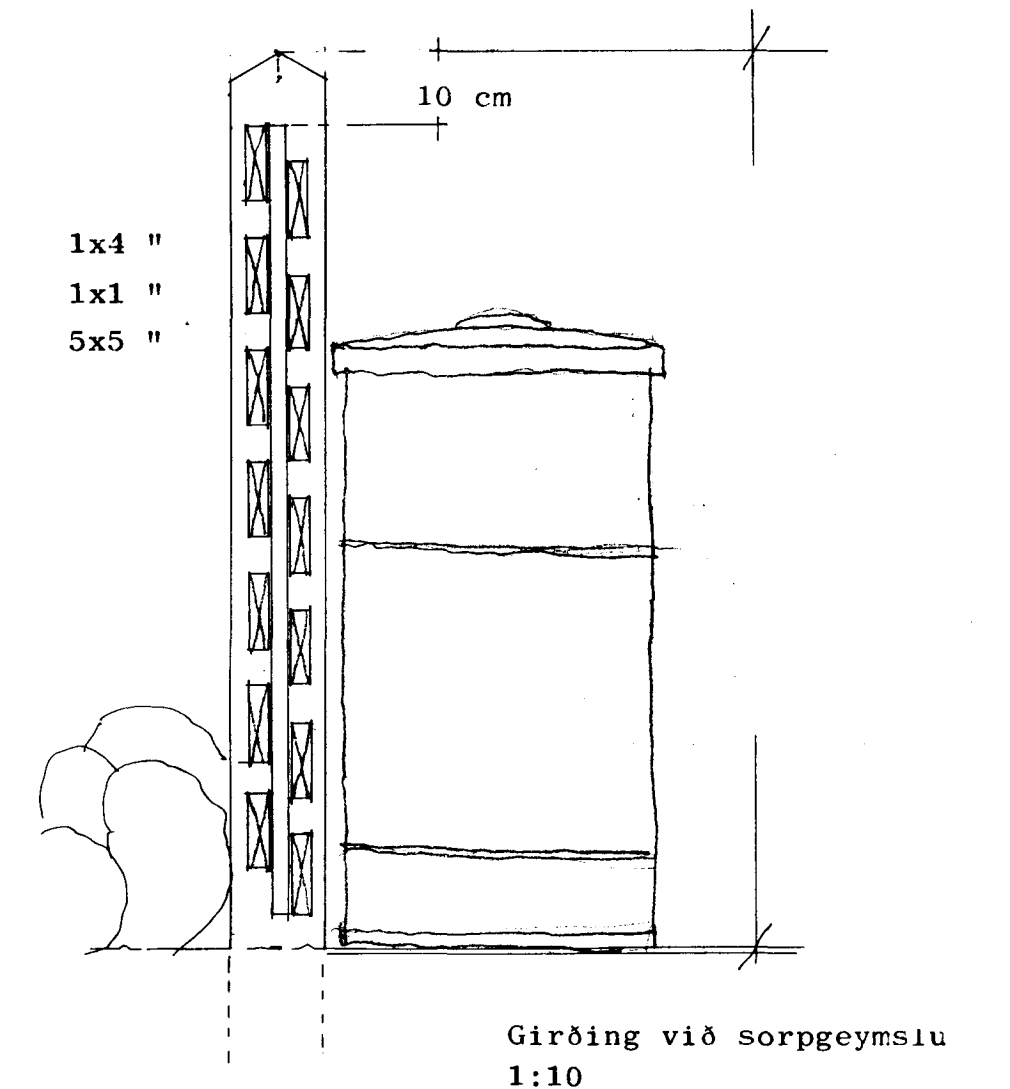

tifftopdf - www.rubissoftware.com - Demo Version

Séð frá Vesturgötu  
Kvarði 1:20

Girðing við hús Bjarna Sívertsen  
1:10

Staurar 2x4" grafnir  
80 cm niður og púkkað  
vel að.

"Varnargirðing"  
við bifreiðastæði  
1:10

DAGS: SEPT. '84 TEIKN: A. S. BREYTINGAR:

*Auður Sveinsdóttir*