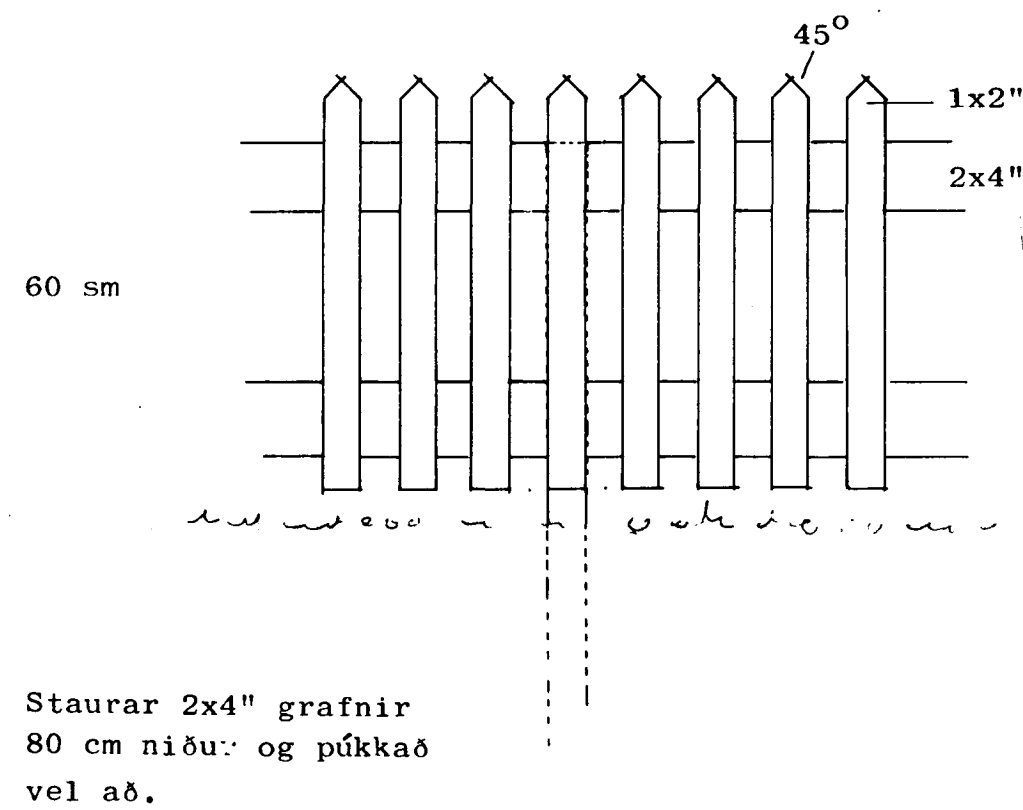

tifftopdf - www.rubissoftware.com - Demo Version

Séð frá Vesturgötu  
Kvarði 1:20

Girðing við hús Bjarna Sívertsen  
1:10

Staurar 2x4" grafnir  
80 cm niður og púkkað  
vel að.

"Varnargirðing"  
við bifreiðastæði  
1:10