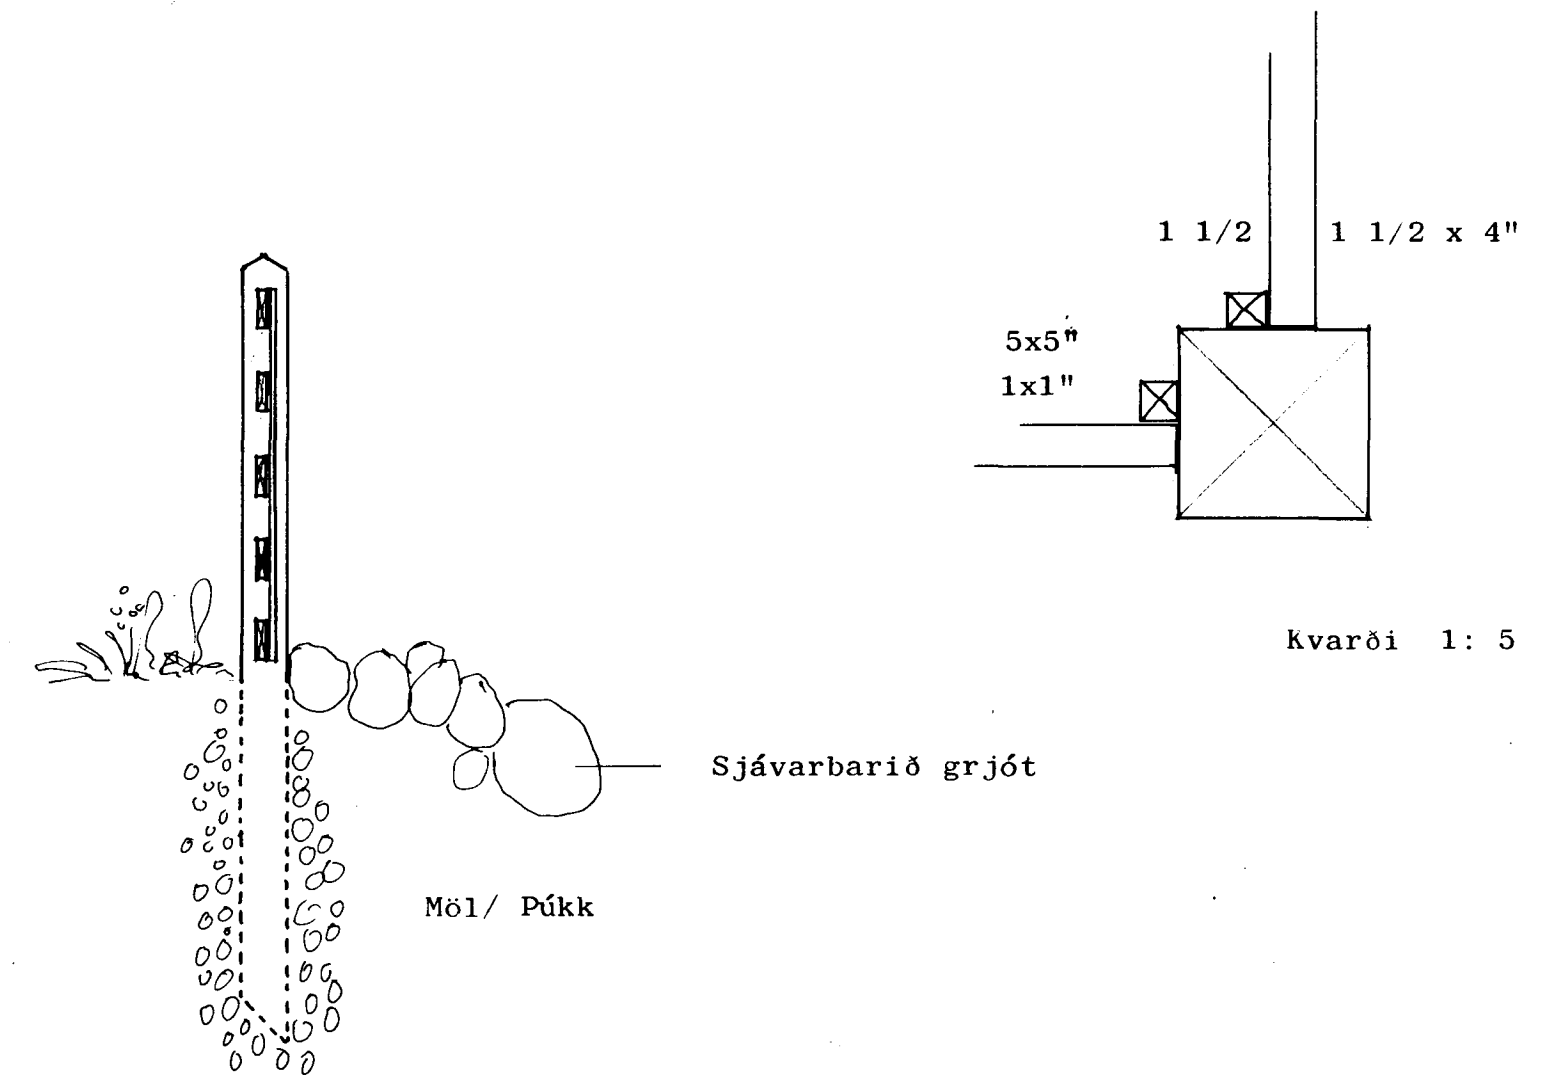

tifftopdf - www.rubissoftware.com - Demo Version

Séð frá Vesturgötu  
Kvarði 1:20

Girðing við hús Bjarna Sívertsen  
1:10

Staurar 2x4" grafnir  
80 cm niður og púkkað  
vel að.

"Varnargirðing"  
við bifreiðastæði  
1:10

DAGS: SEPT. '84 TEIKN: A. S. BREYTINGAR:

*Auður Sveinsdóttir*