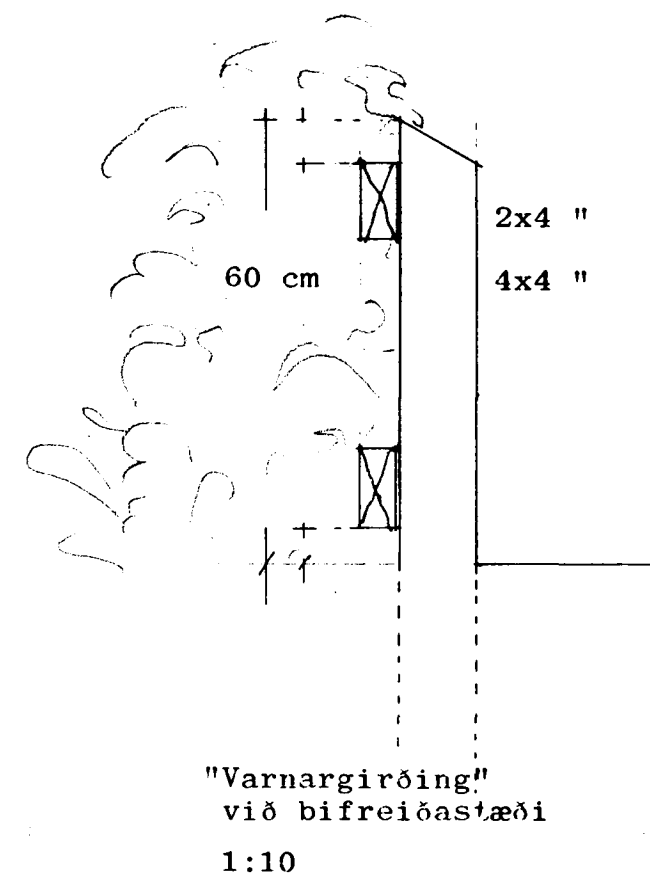

tifftopdf - www.rubissoftware.com - Demo Version

Séð frá Vesturgötu  
Kvarði 1:20

Girðing við hús Bjarna Sívertsen  
1:10

Staurar 2x4" grafnir  
80 cm niður og púkkað  
vel að.

"Varnargirðing"  
við bifreiðastæði  
1:10