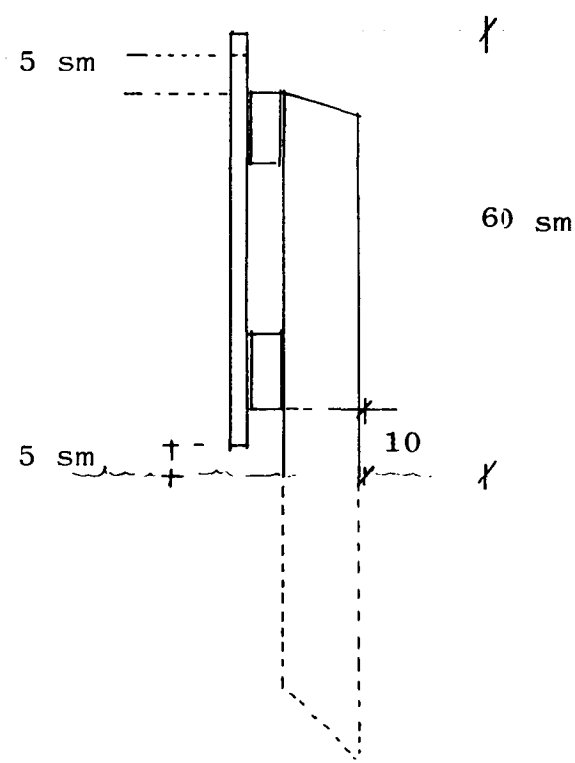

tifftopdf - www.rubissoftware.com - Demo Version

Séð frá Vesturgötu  
Kvarði 1:20

Girðing við hús Bjarna Sívertsen  
1:10

Staurar 2x4" grafnir  
80 cm niður og púkkað  
vel að.

"Varnargirðing"  
við bifreiðastæði  
1:10