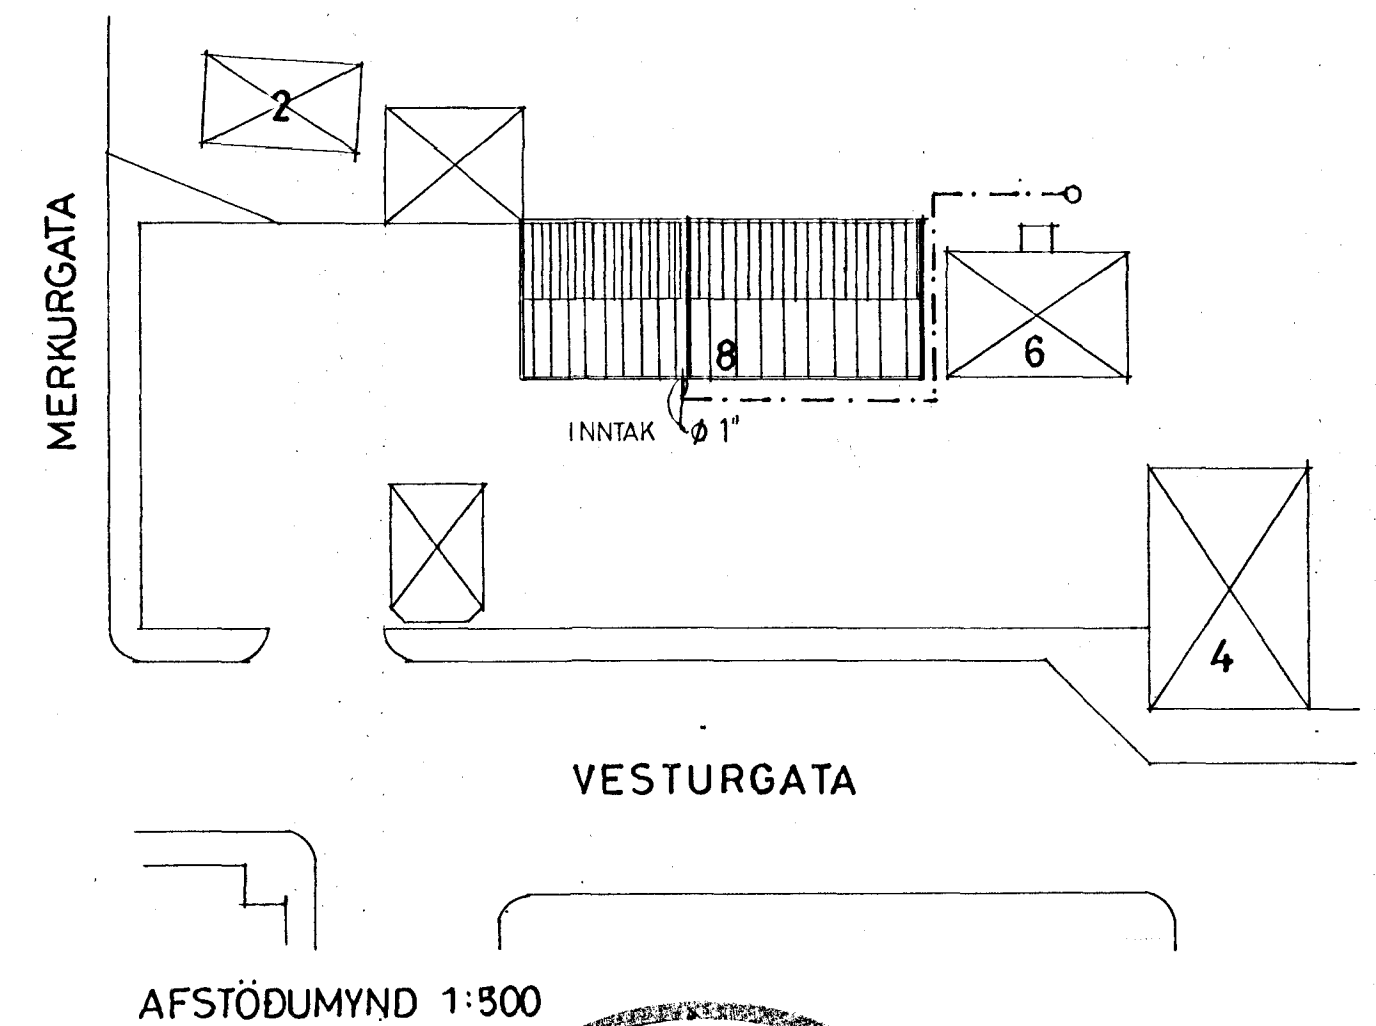

GRUNNMYND 2. HÆÐAR 1:50

AFSTÖÐUMYND 1:500

SJÓMINJASAFN, BRYDE - PAKKHÚS	HAFNARFIRÐI JAN. 1983
HITALAGNIR GRUNNMYND 2. HÆÐAR AFSTÖÐUMYND	TEIKNING 4-2 REIKN. <i>HH</i> TEIKN. <i>FB</i>
HALLDÓR HANNESSON, BYGG. VERKFR. MV.F.I. REYKJAVÍKURVEGI 60, HAFNARFIRÐI. S. 54355	