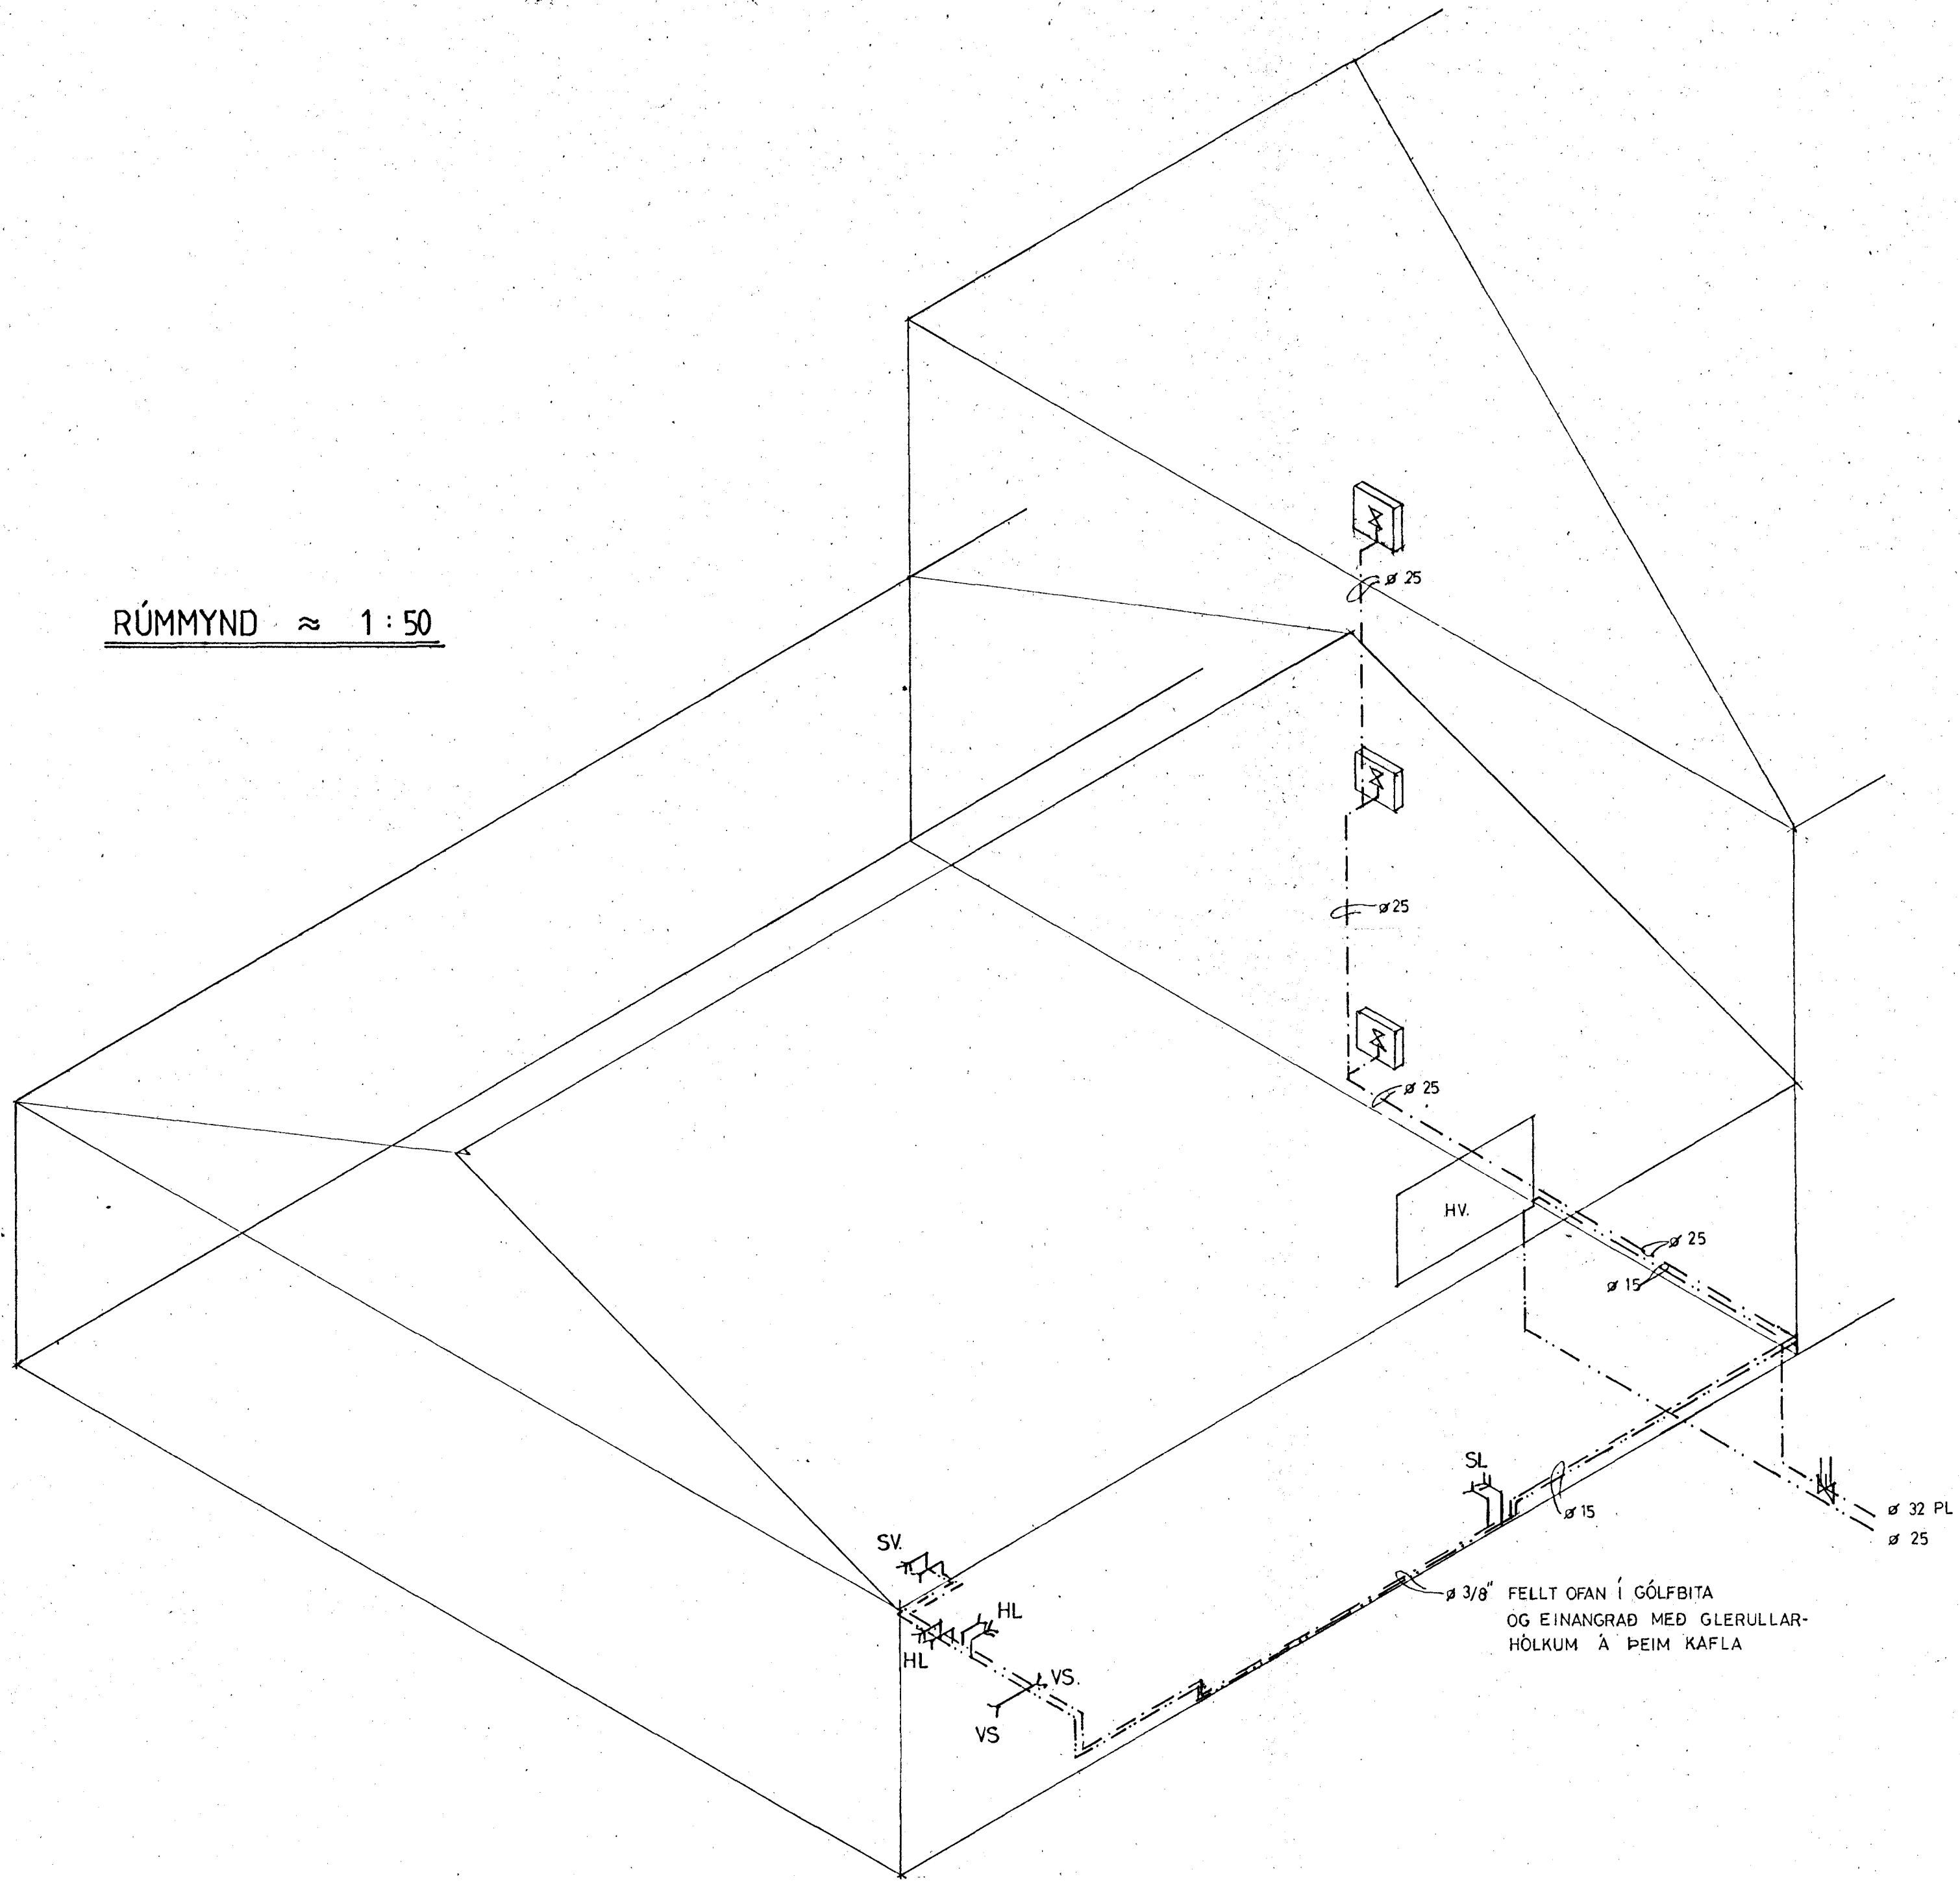

RÚMMYND ≈ 1:50

25. febr. 1983
 HAFNARFJÁRDARÞÆK
 BYGGINGAFULLTRÚINN
Hannesson
 Vesturgata 6

SJÓMINJASAFN BRYDE - PAKKHÚS	HAFNARF. FEB 1983
VATNSLAGNIR RÚMMYND	TEIKNING 3-4
	REIKN. TEIKN. <i>HL</i>
HALLDÓR HANNESSON BYGG.VERKFR. M.V.F.Í. REYKJAVÍKURVEGI 60. HAFNARFIRDI S. 54355	