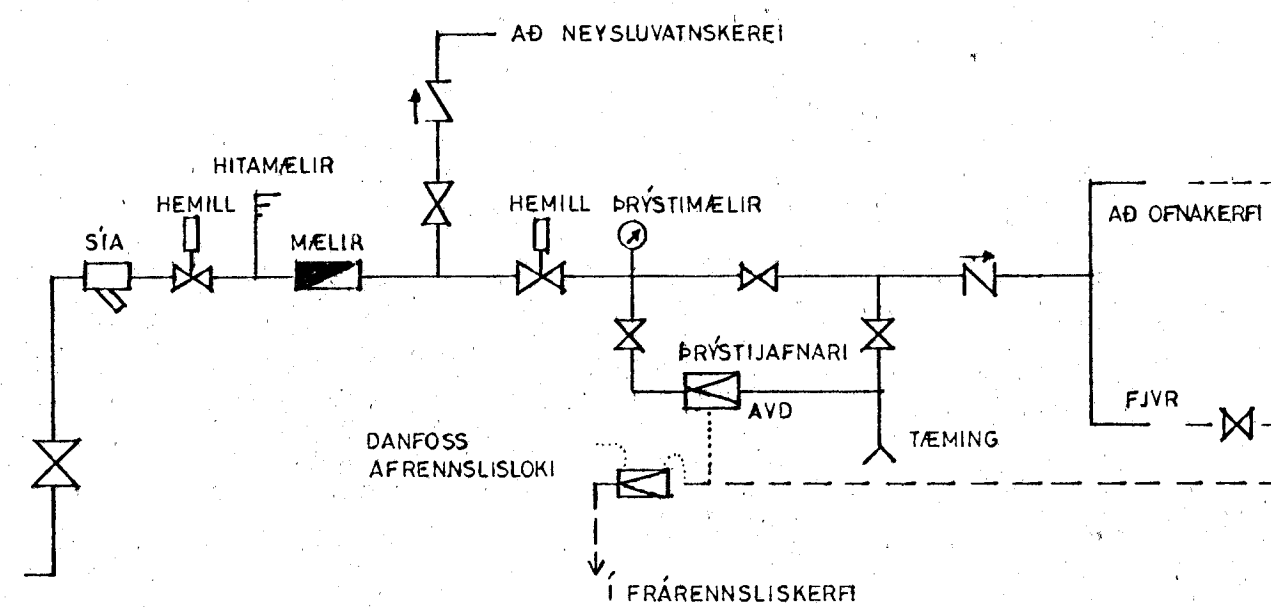

GRUNNMYND 1. HÆÐAR 1:50

TENGINMYND HITAVEITU

Vesturgata 6

SJÓMINJASAFN, BRYDE - PAKKHÚS	HAFNARF. JAN. 1983
HITALAGNIR GRUNNMYND 1. HÆÐAR	TEIKNING 4-1 REIKN. <i>H.H.</i> TEIKN. <i>A.B.</i>
HALLDÓR HANNESSON, BYGG.VERKFR. MV.FÍ. REYKJAVÍKURVEGI 60, HAFNARFIRÐI S. 54355	