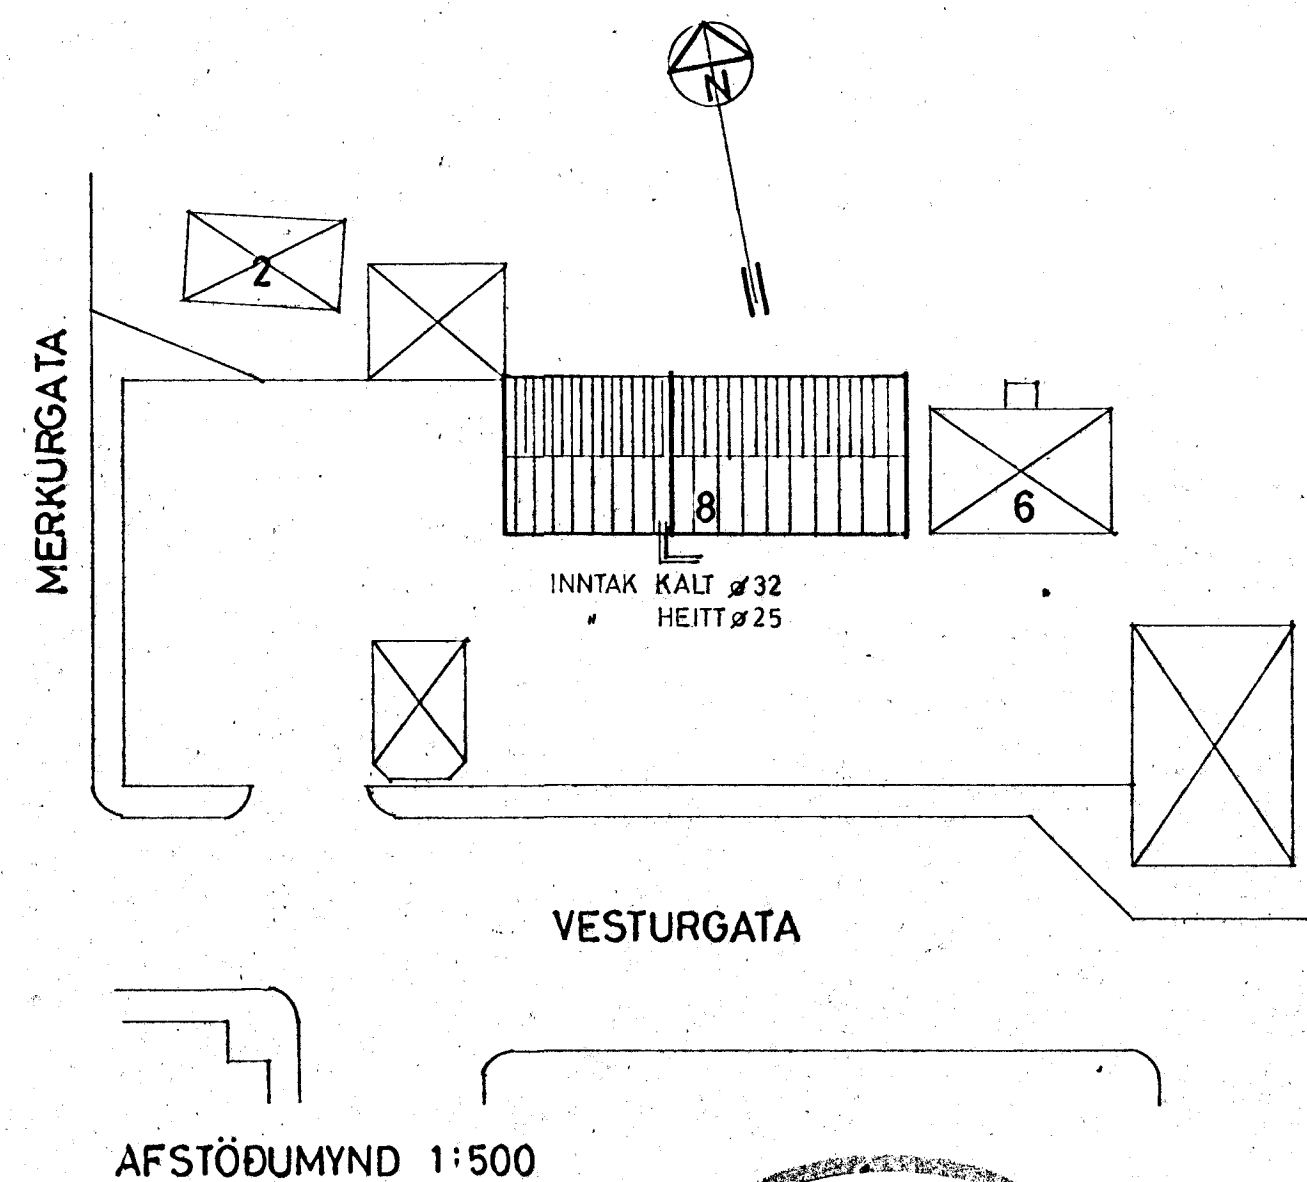

GRUNNMYND 2. HÆÐAR 1:50

SKÝRINGAR:

KEFLI MEÐ BRUNASLÖNGU, 15 M. LANGRI,  
SJA NÁNAR Á TEIKN. NR. 3-1.

AFSTÖÐUMYND 1:500

SJÓMINJASAFN, BRYDE - PAKKHÚS	HAFNARFIRÐI FEB. 1983
VATNSLAGNIR GRUNNMYND 2. HÆÐAR AFSTÖÐUMYND	TEIKNING 3-2 REIKN <i>AG</i> TEIKN. <i>AG</i>
HALLDÓR HANNESSON, BYGG. VERKFR. M.V.E.I. REYKJAVÍKURVEGI 60, HAFNARFIRÐI S. 54355	