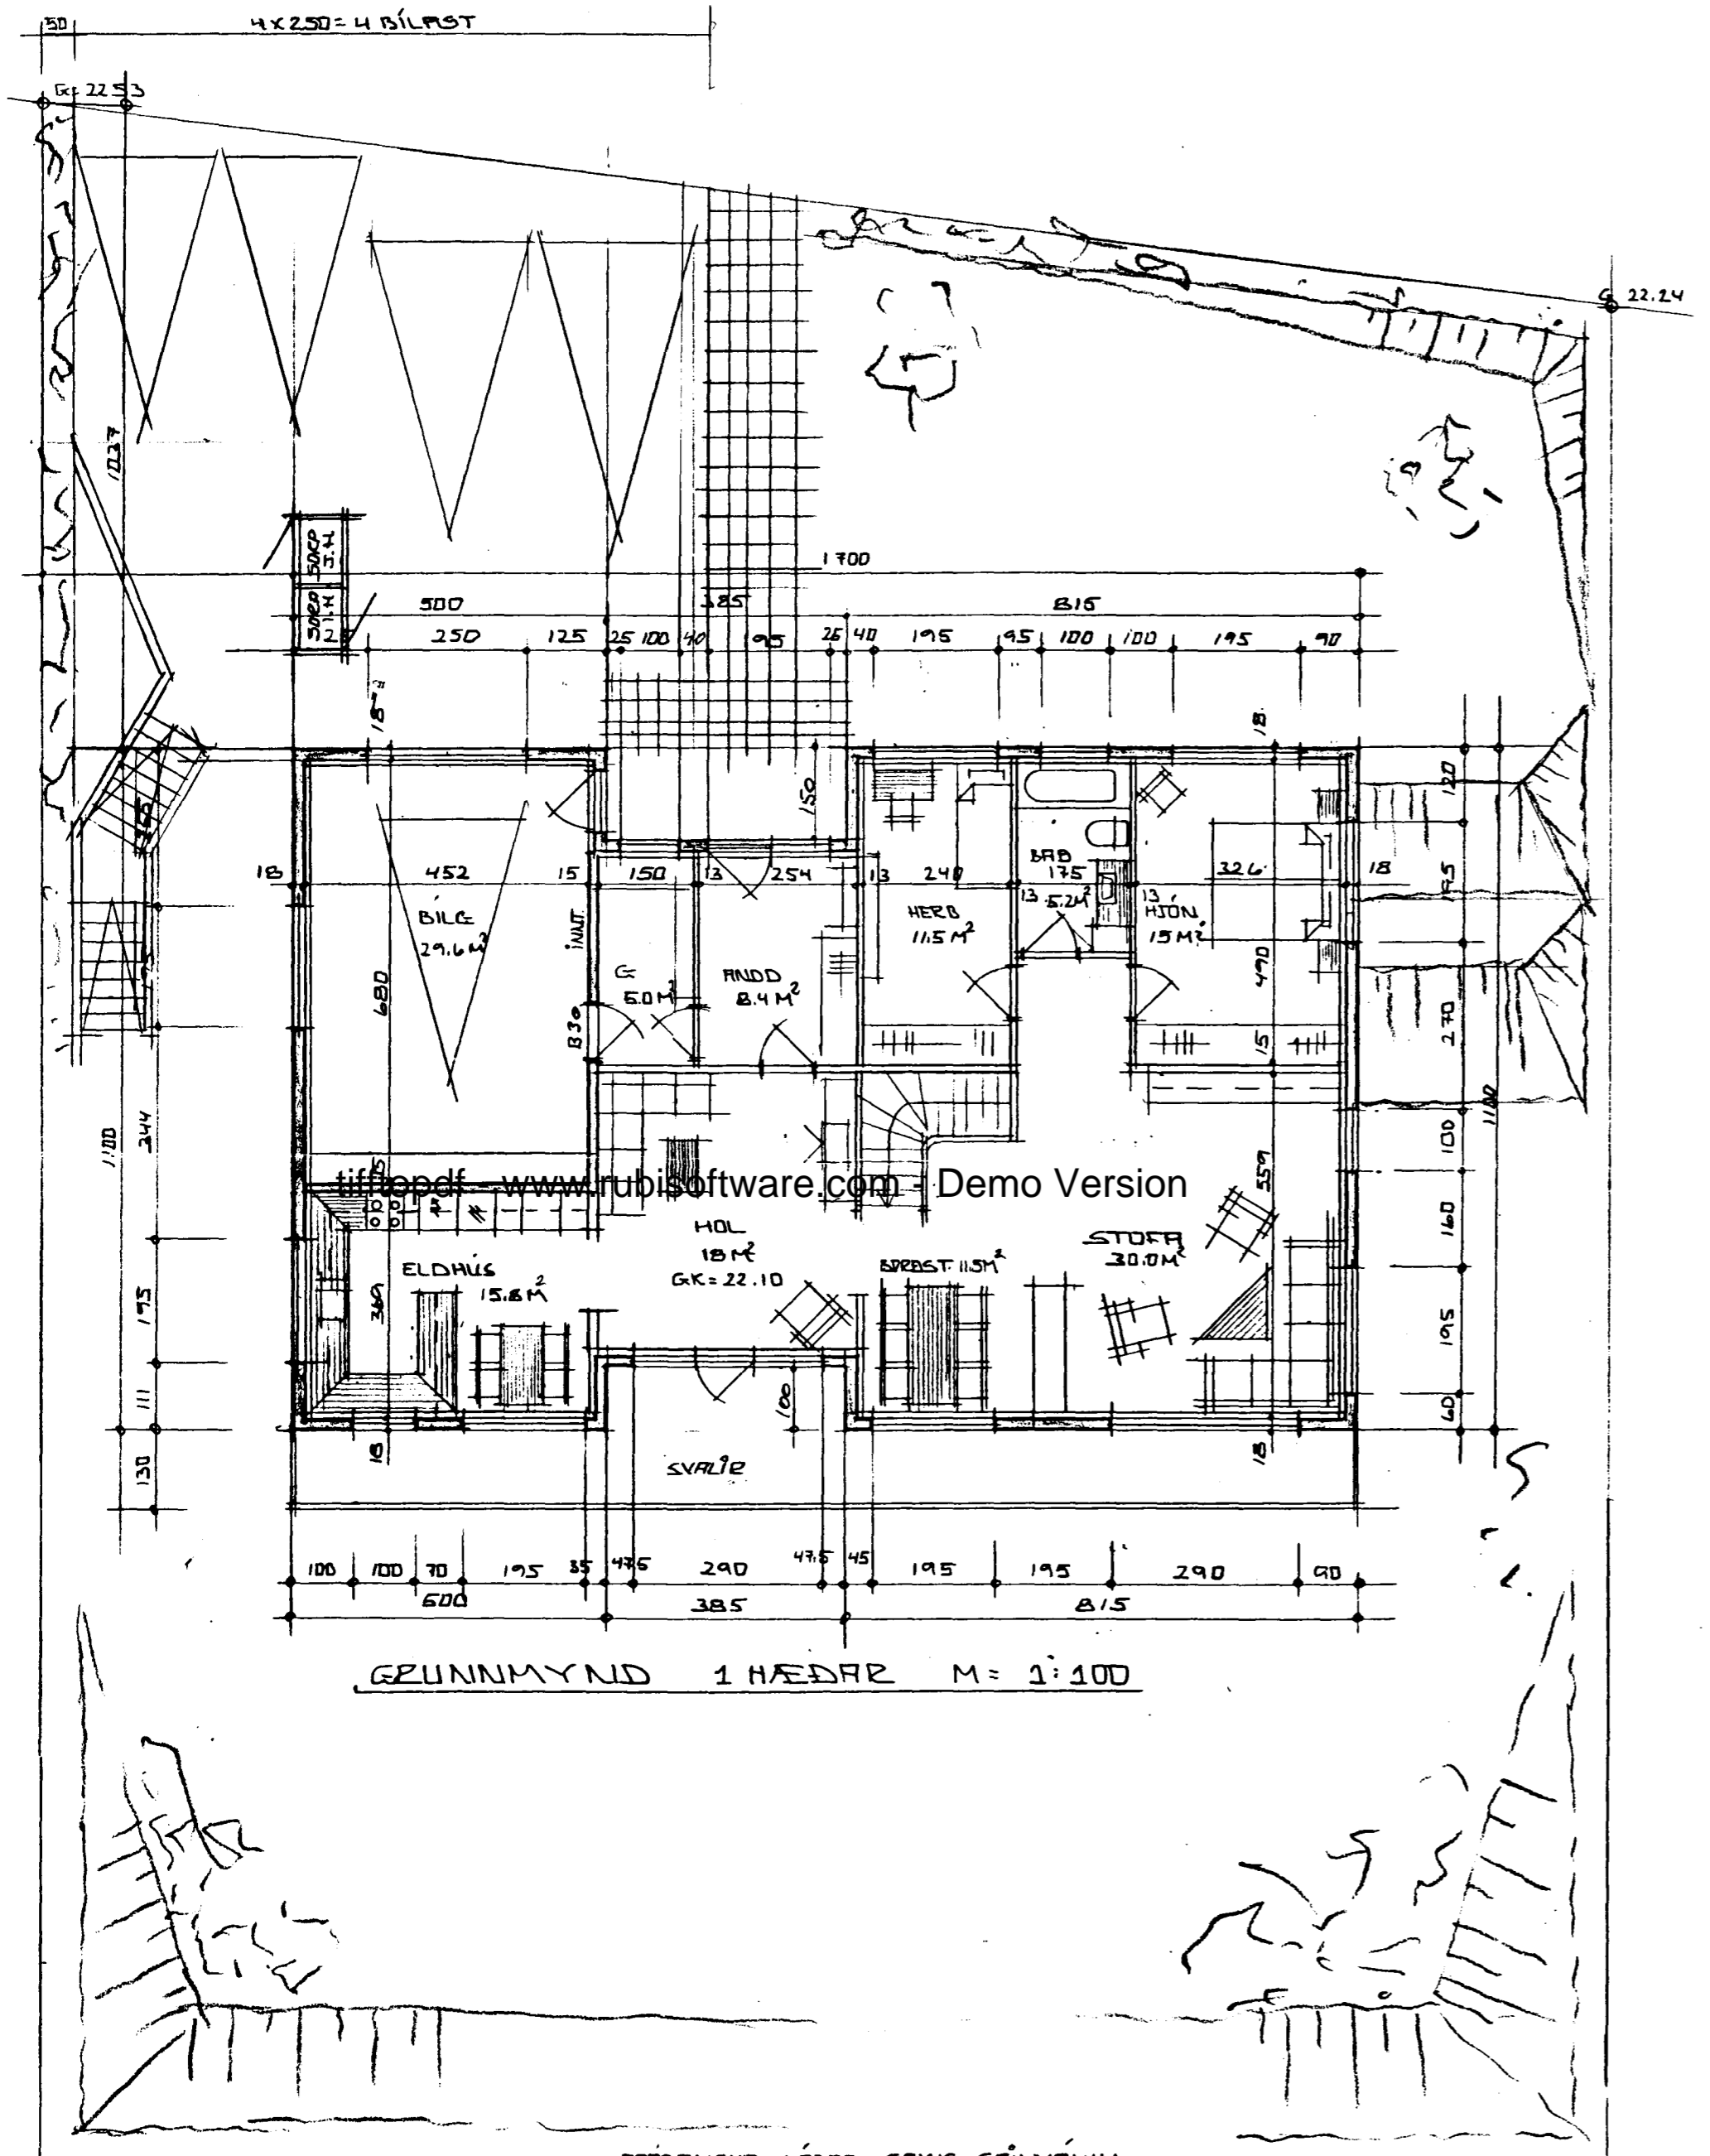

Samþykkt á fundi bygginga-
nefndar þ. 8.17.1992

DYGGINGAFULLTRÚG
Í HAFNARFIRDI

Sigríður Vallaeva

L=16.30

L=15.50

L=16.30

L=15.50

VESTURHOLT NR. 10 HAFNARFIRDI