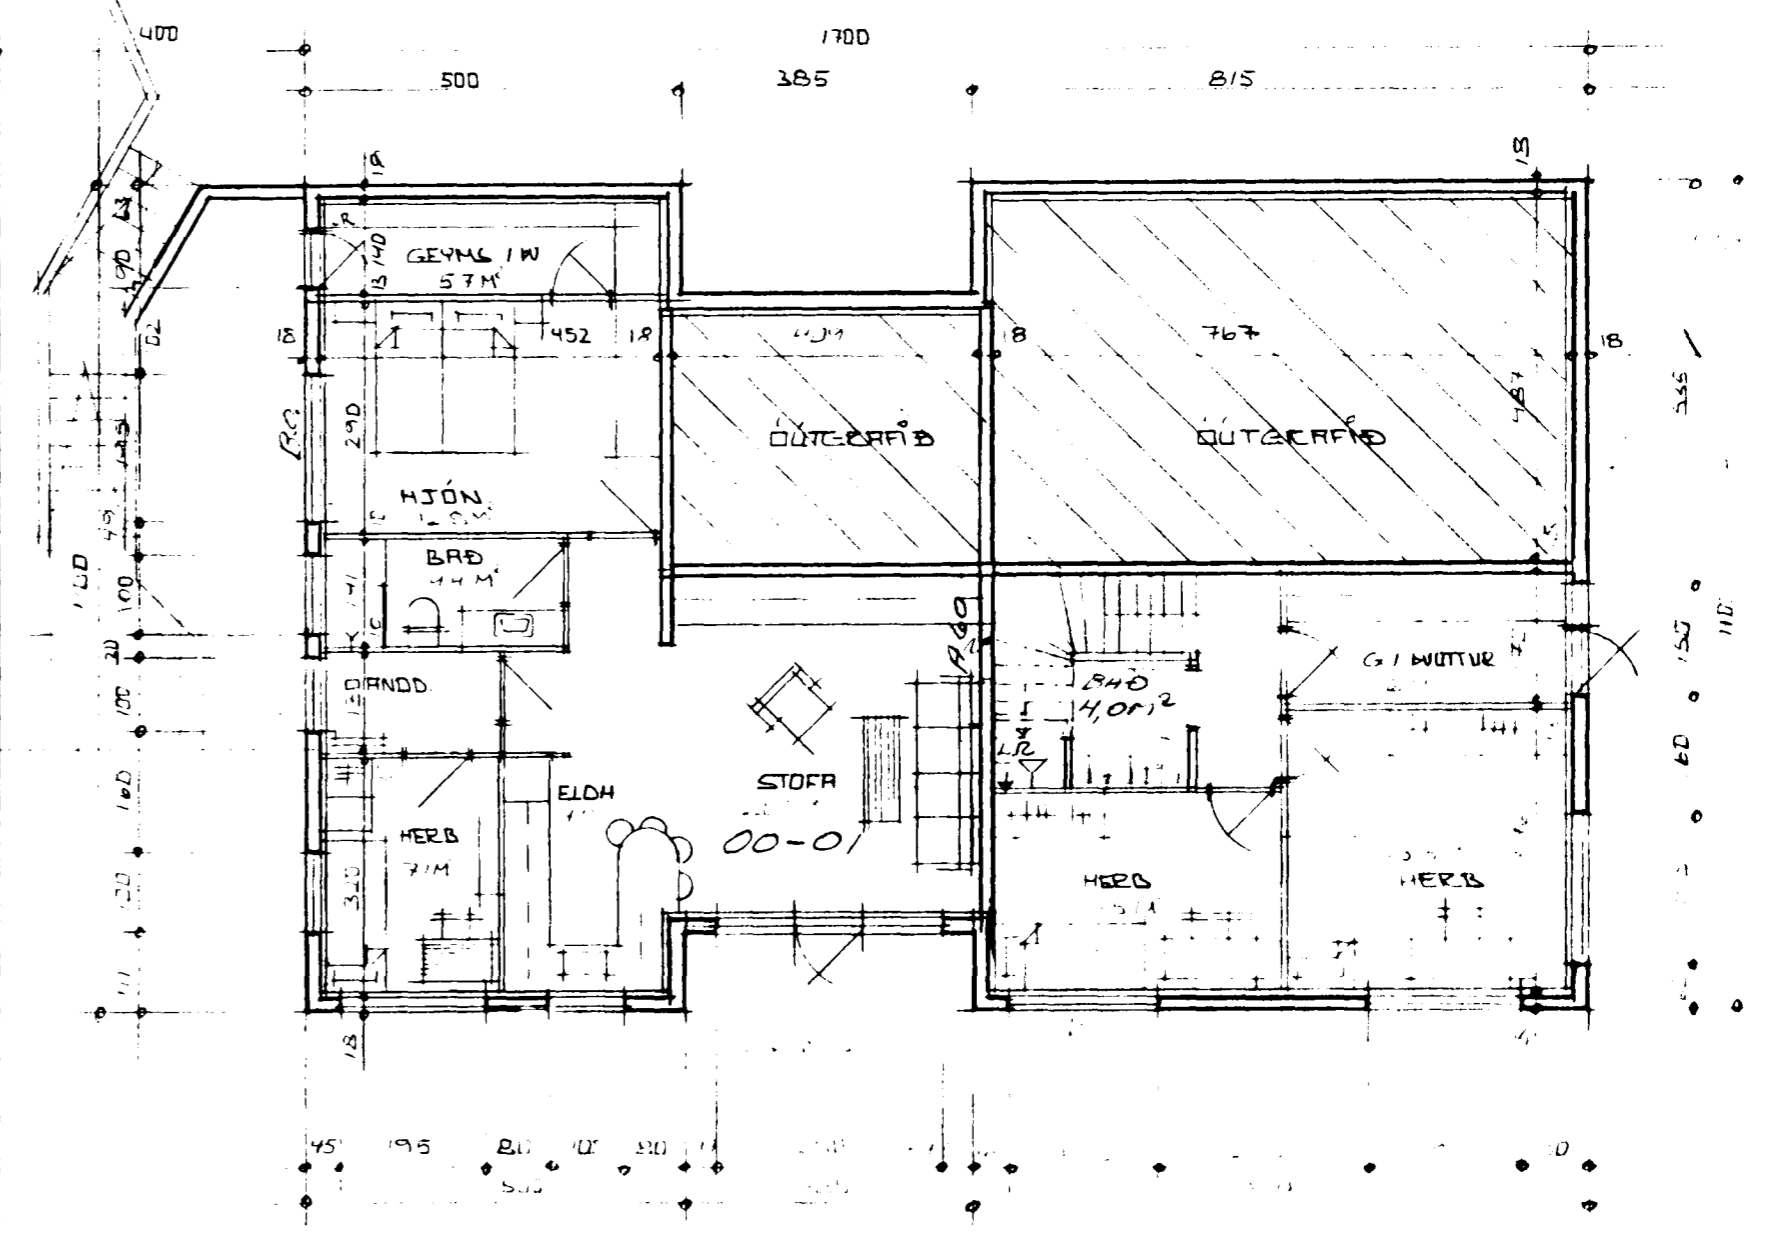

*[Handwritten signature]*

6.22.24

GRUNNMYND 1 HÆÐIR M=1:100

GRUNNMYND JARÐH M=1:100

FRAGANDE LITRA SAMR. SCILMILUN

ATH. NÁMÍÐ NOTEININGA ERU Í SAMBÆNI VIÐ  
GILÐANNA EIGNASKRIFTASAMNING.

L=1650

DRÖGTT DREGIÐ EFTIR TILMÁNINGA  
09.09.1998 HANNAH H. HANNAH H. HANNAH H.