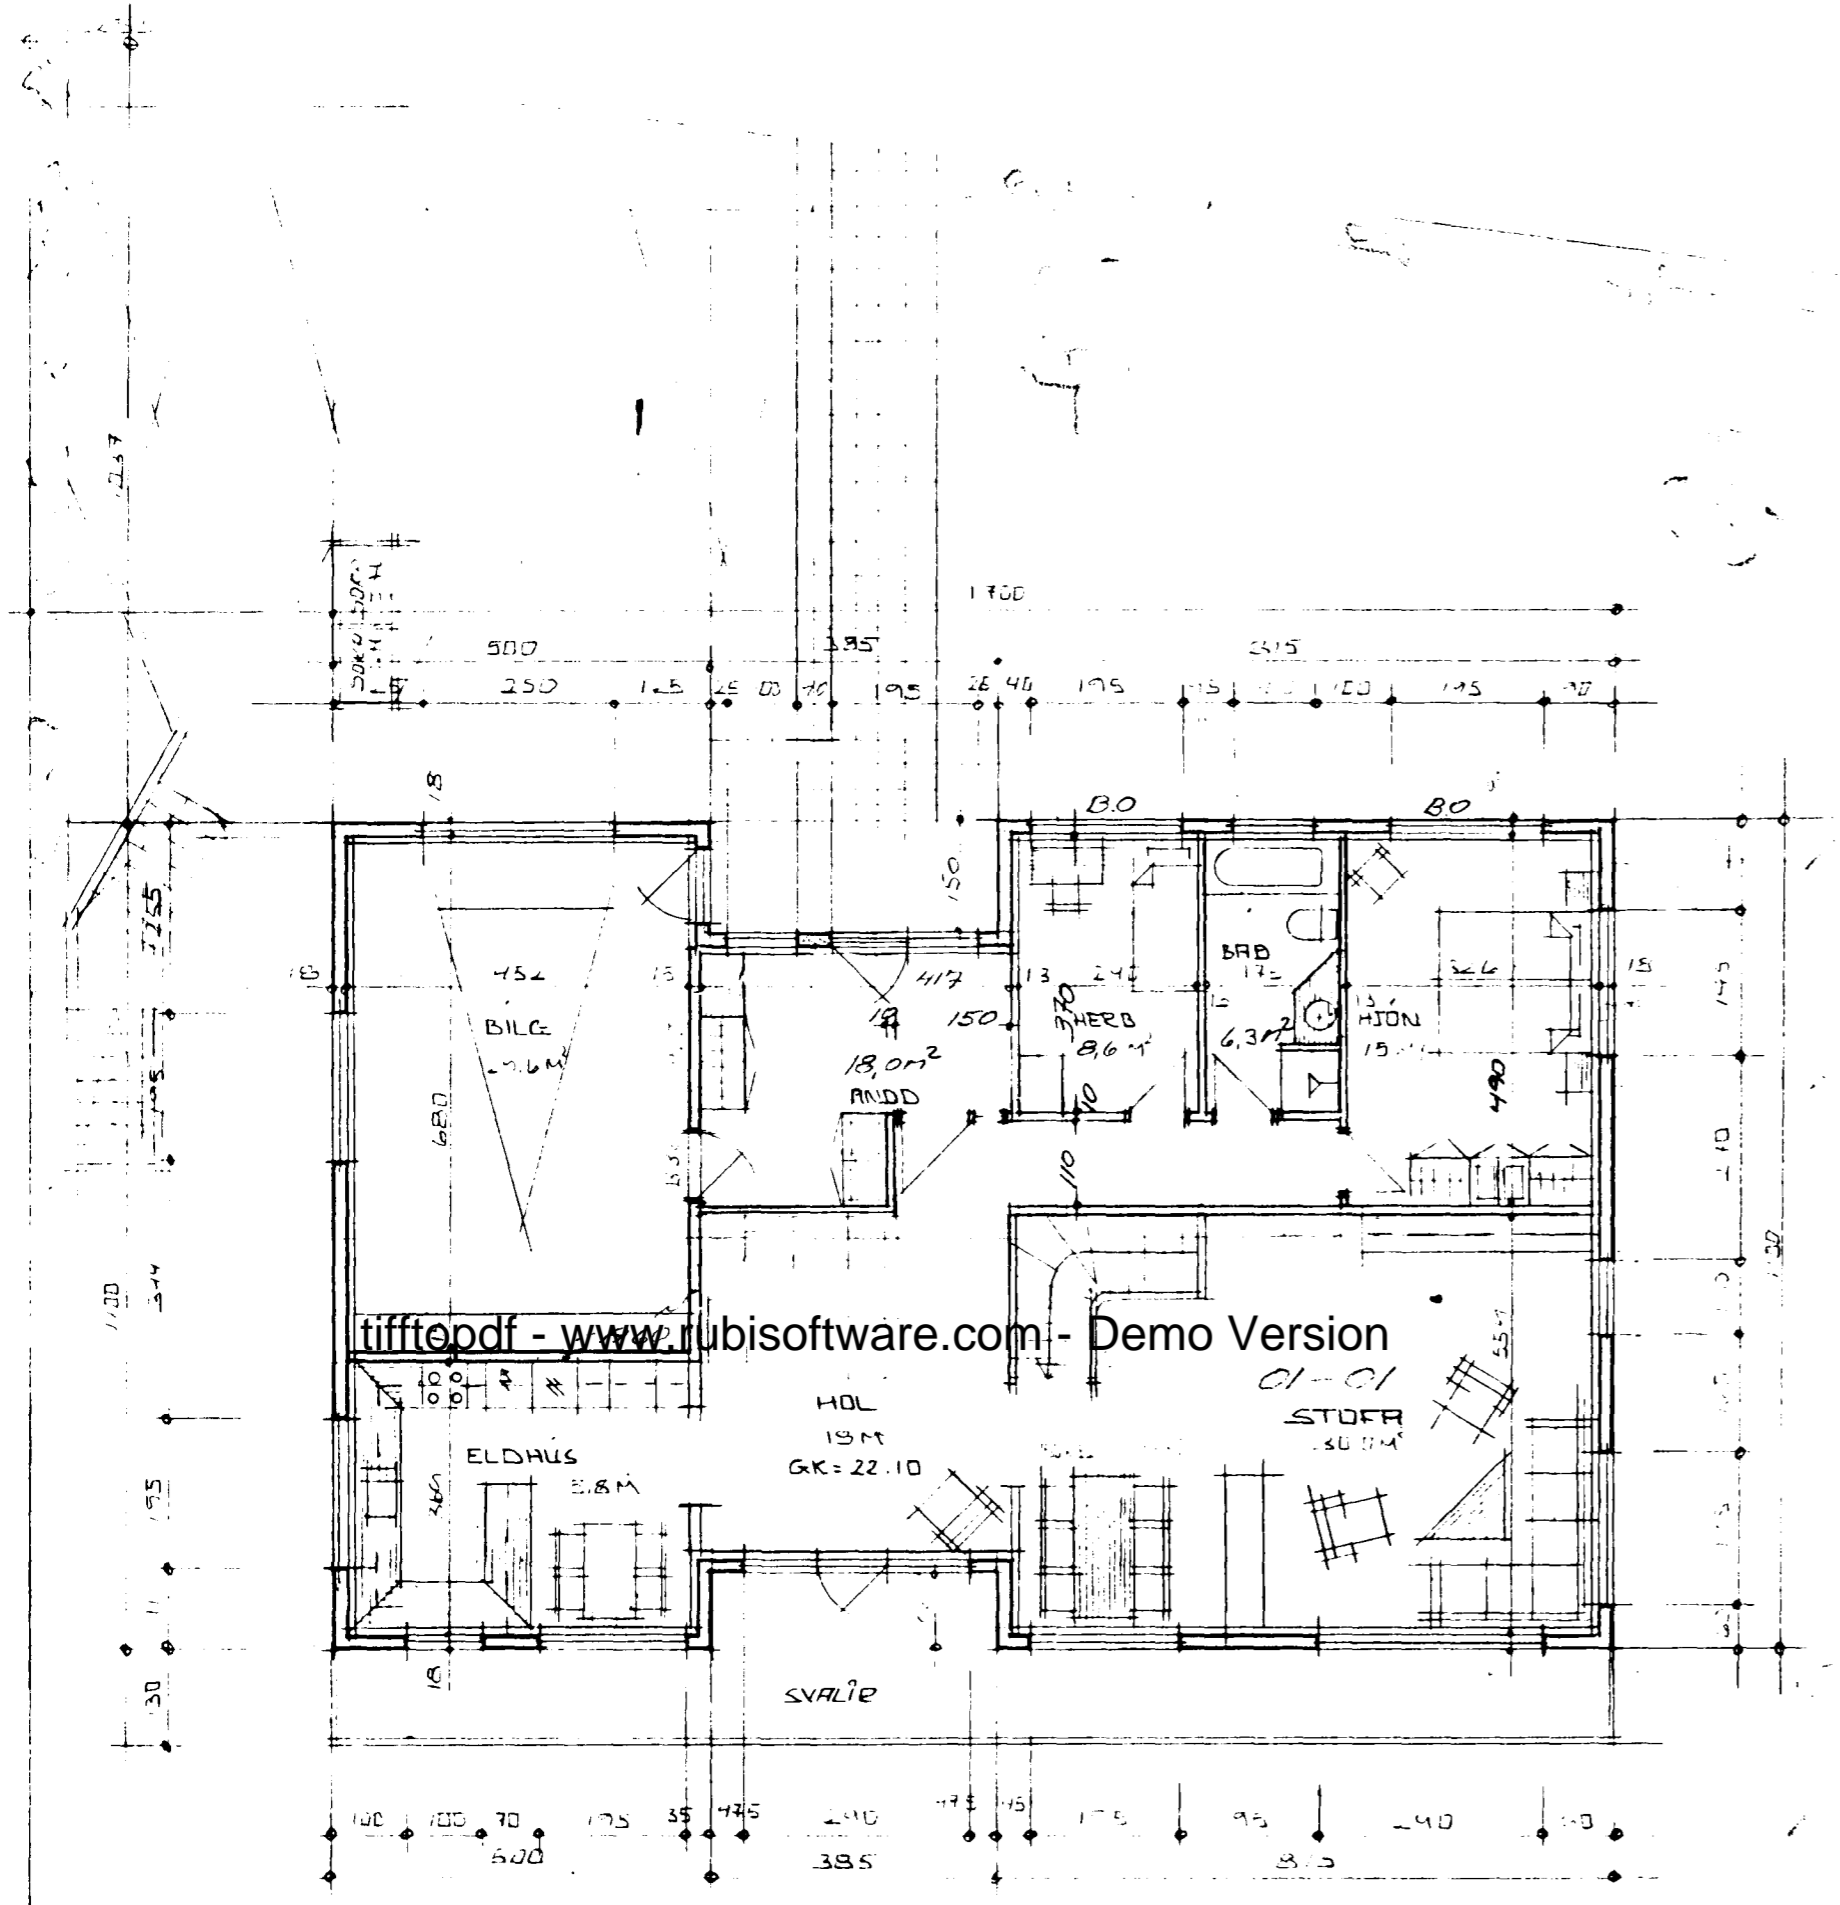

*[Handwritten signature]*

6.22.24

GRUNNMYND 1 HÆÐIR M=1:100

GRUNNMYND JARÐH M=1:100

FRAGANDE LITRA SAMR. SCILMILUN

ATH. NÁMÍÐ NOTEININGA ERU Í SAMBÆNI VIÐ  
GILÐANNA EIGNASKRIFTASAMNING.

L=1650

DRÖGTT DREGIÐ EFTIR TILMÁNINGA  
09.09.1998 HANNAH H. HANNAH H. HANNAH H.