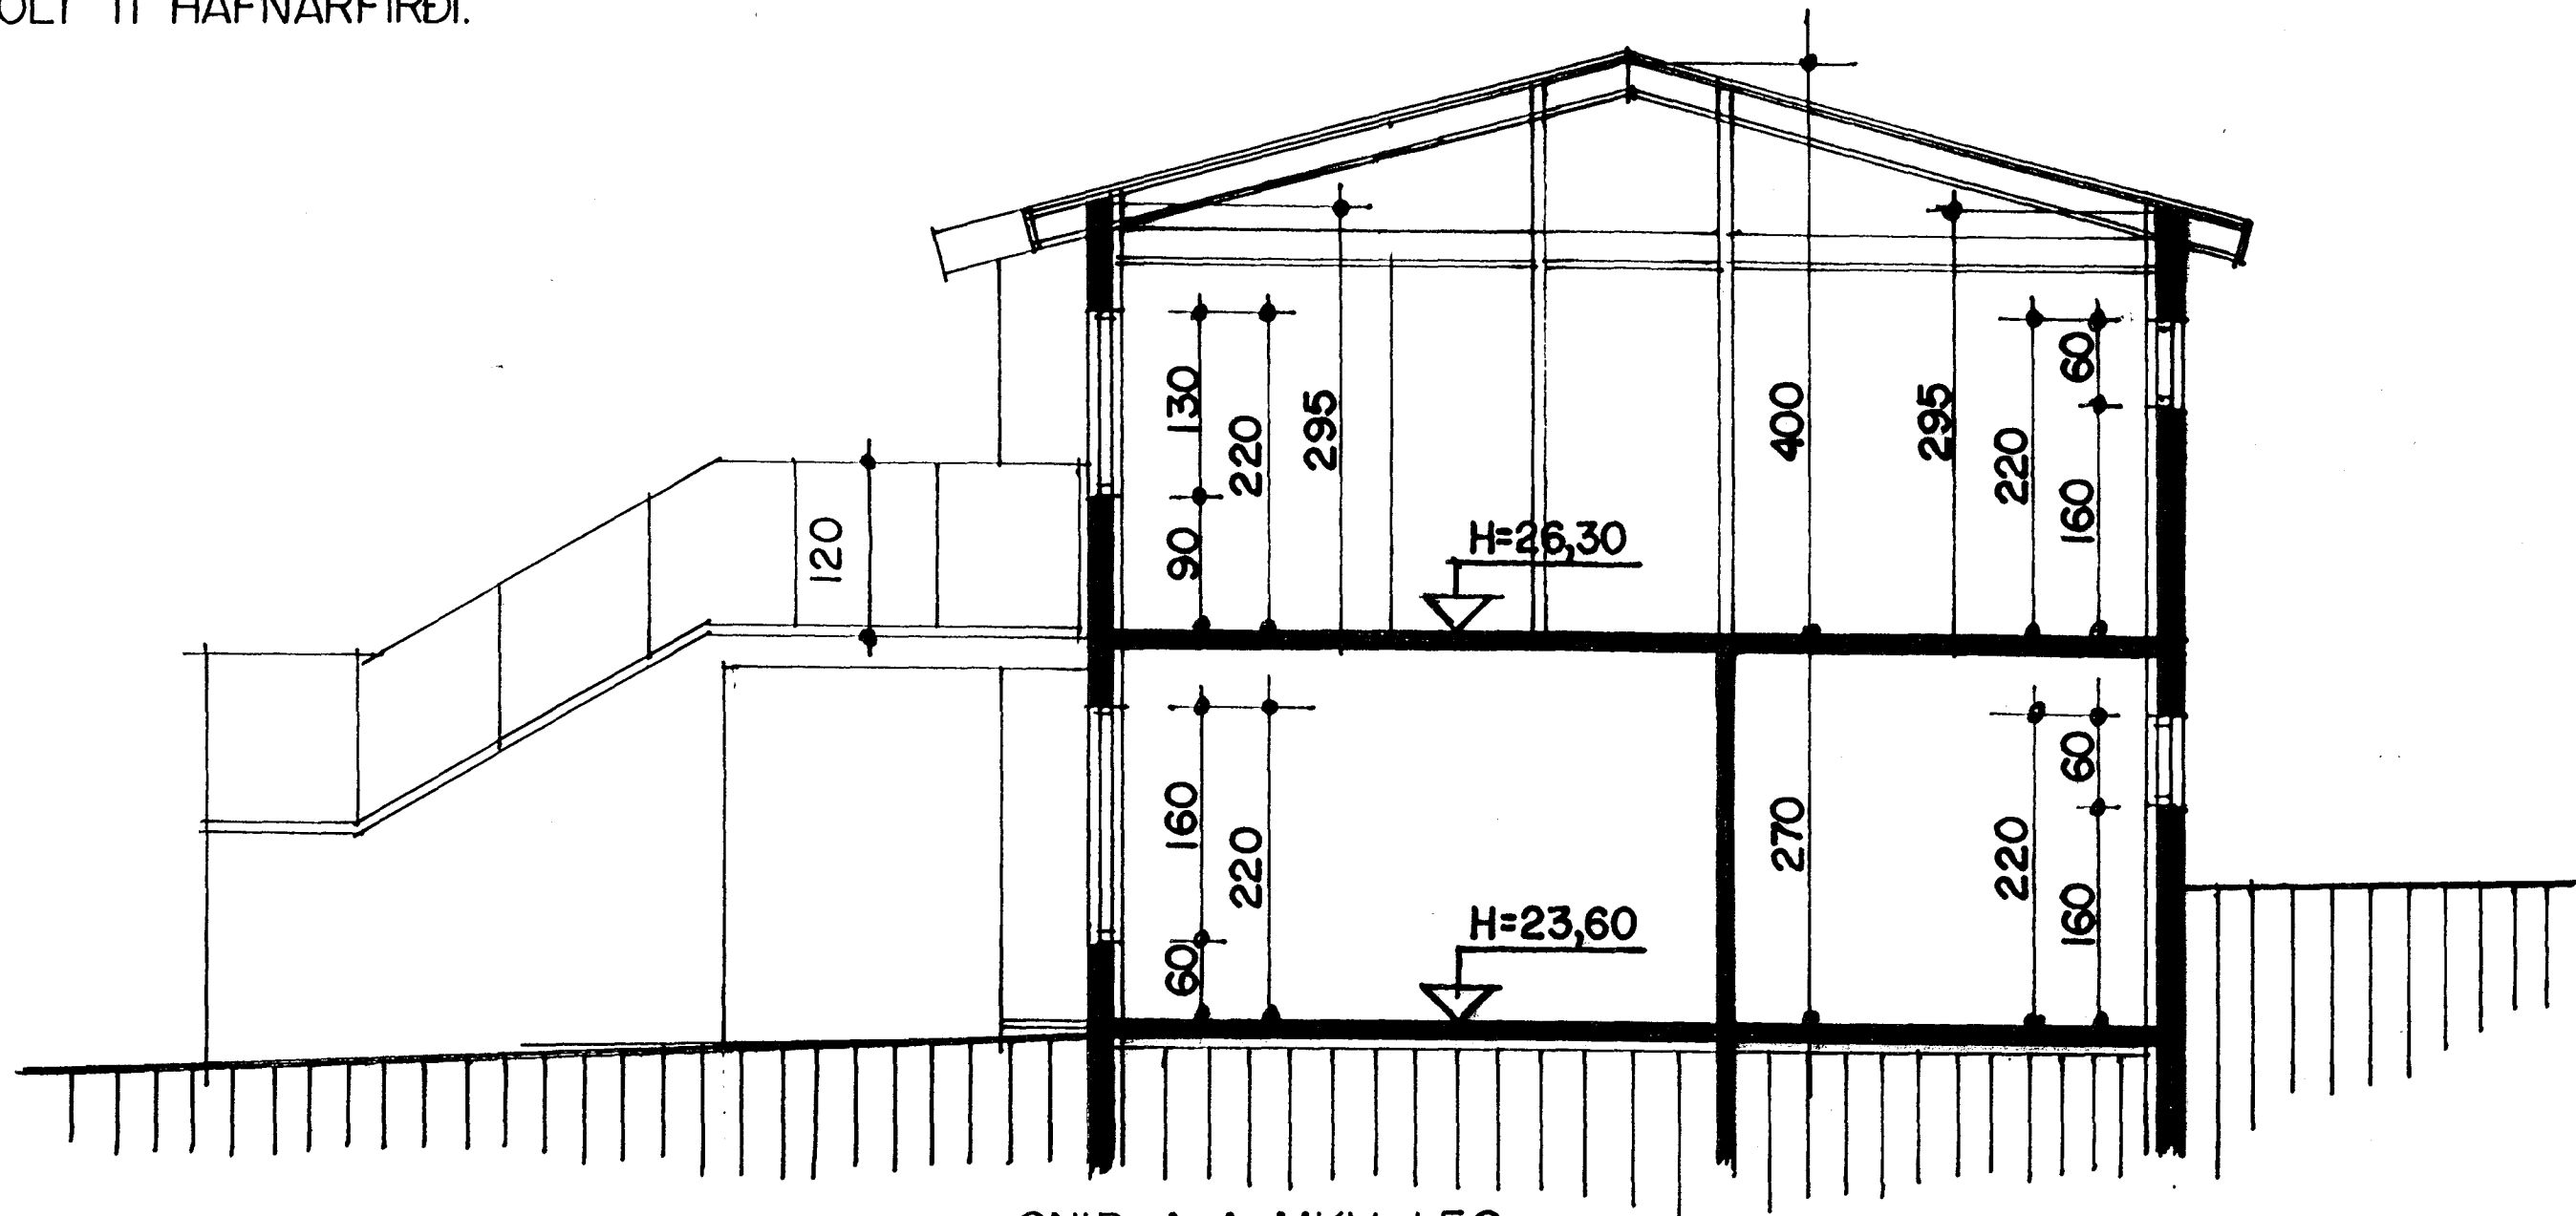

VESTURHOLT II HAFNARFIRÐI.

SNID A-A MKV. 1:50.

SNID B-B MKV. 1:50.

VESTURHOLT II HAFNARFIRÐI	
Sigurður Þorvarðarson byggingafræðingur bfl. Teiknistofan Strandgötu 11 220 Hafnarfirði.	
(Kt. 141250-4189) Sími 5651510. fax. 5651299. Netfang: teiknistofan@islandia.is	
Skýringar:	Séruppdráttur
Teikning:	Sniðmyndir.
Mælikvarði:	1:50.
Undirskrift:	3/2 2000 <i>Cjpb</i>
Blað nr:	3 / 5 Dagssetning. 02.02.1999.
Breytt:	