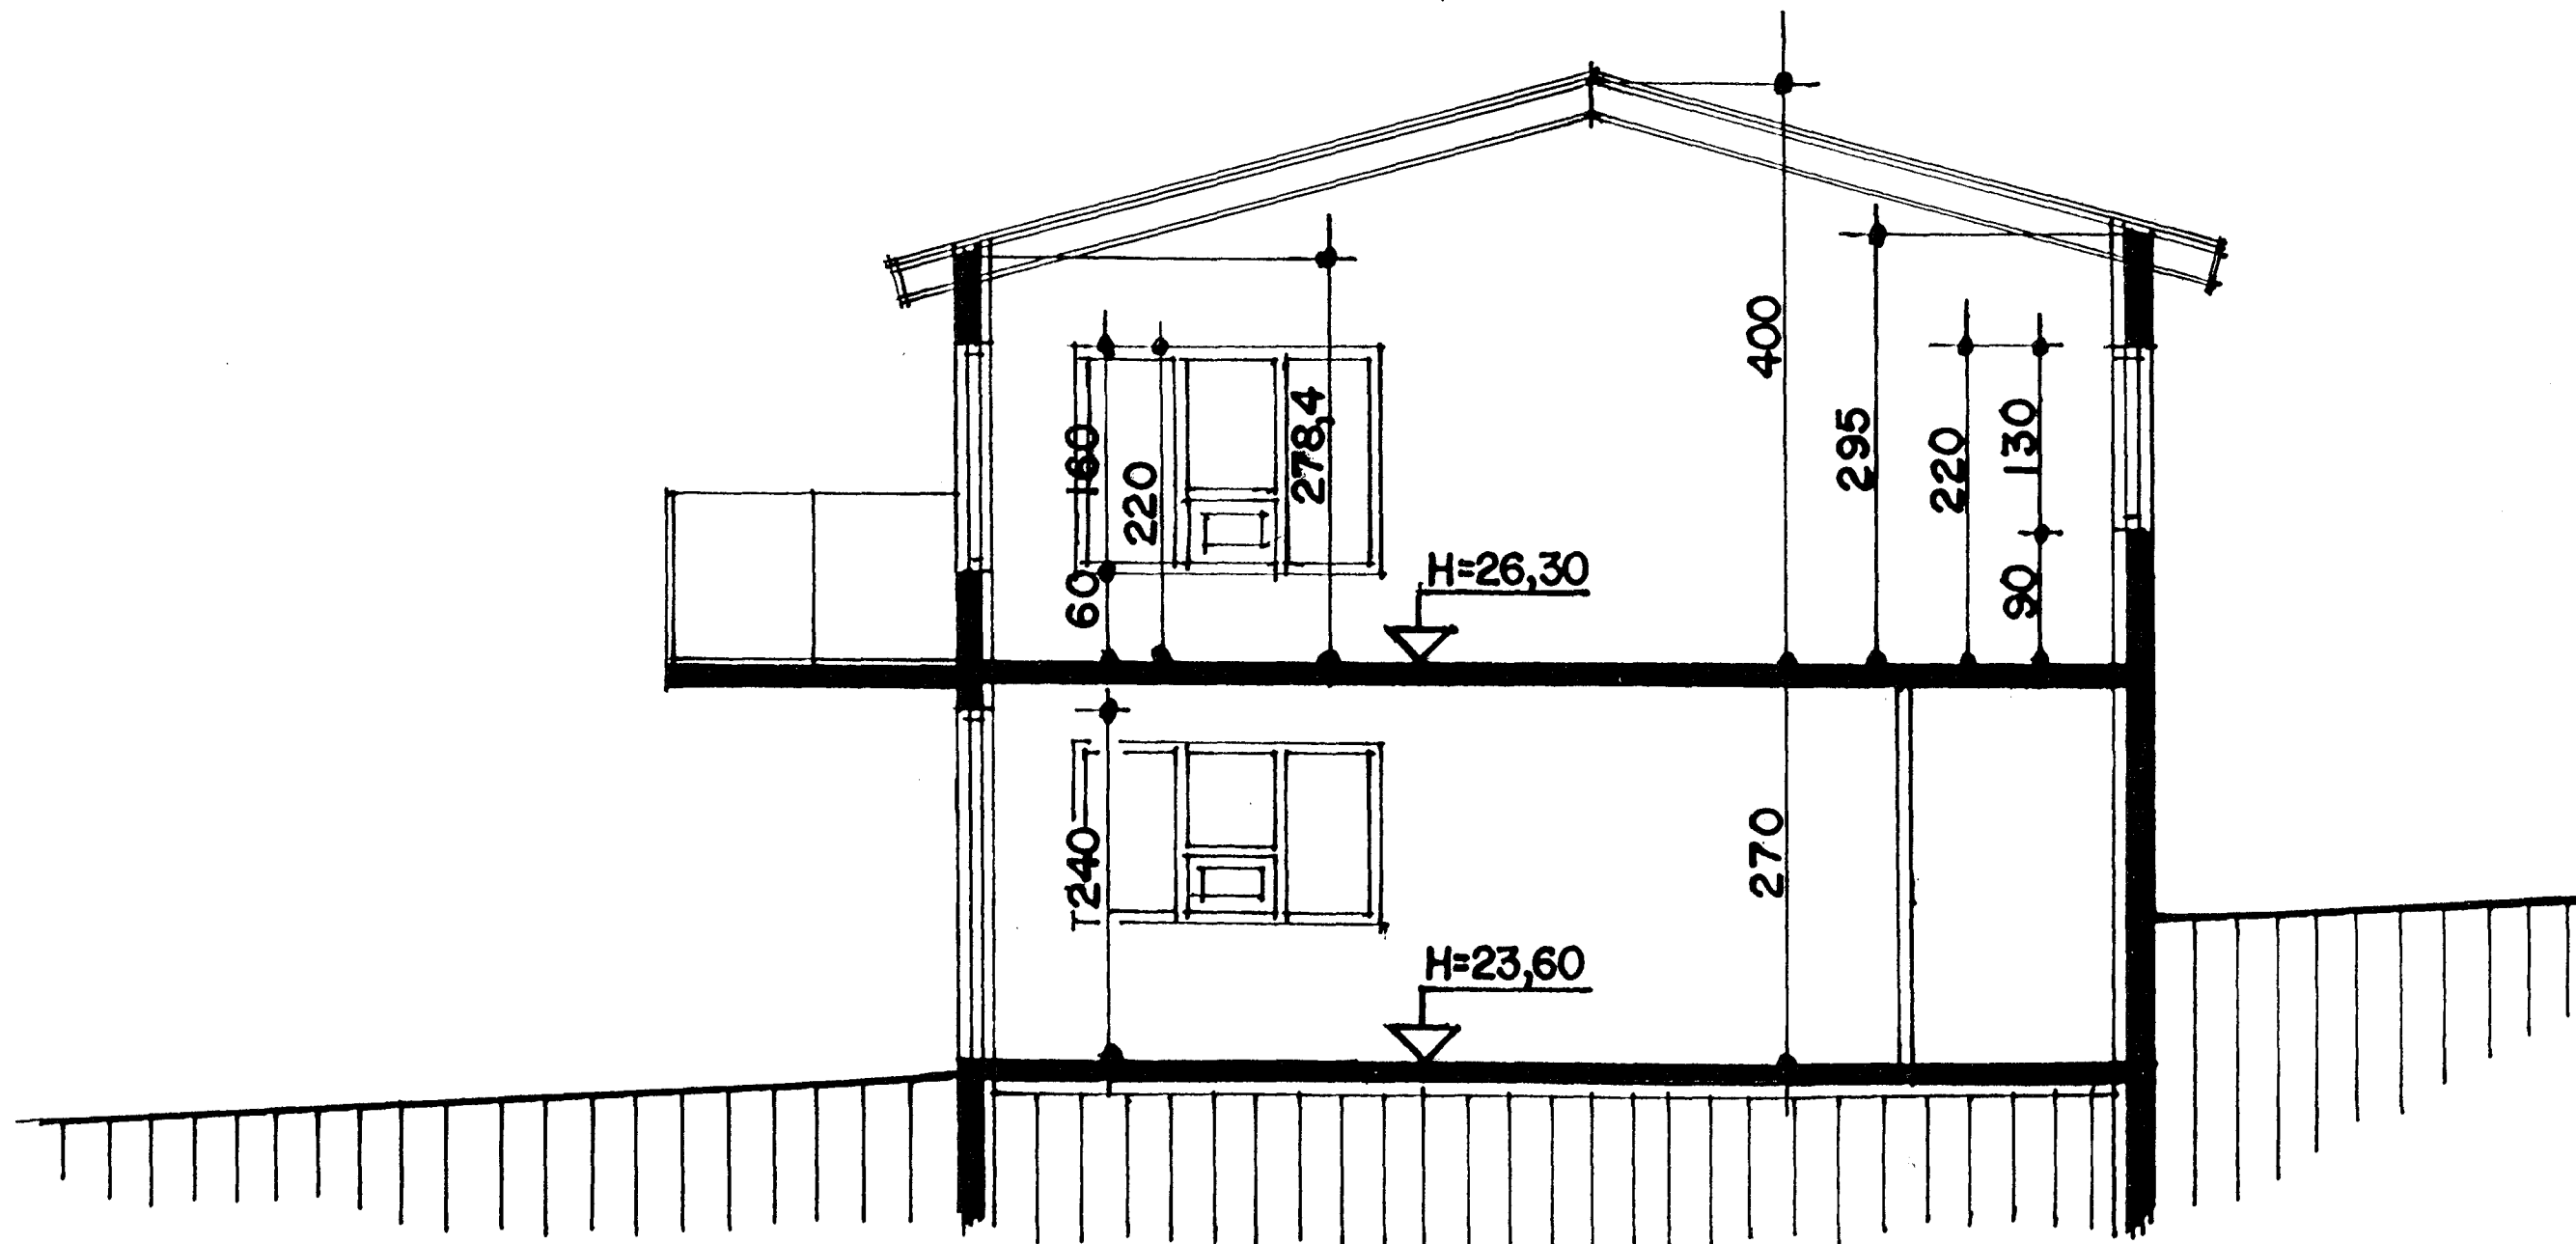

VESTURHOLT II HAFNARFIRÐI.

SNID A-A MKV. 1:50.

SNID B-B MKV. 1:50.

VESTURHOLT II HAFNARFIRÐI	
Sigurður Þorvarðarson byggingafræðingur bfl. Teiknistofan Strandgötu 11 220 Hafnarfirði.	
(Kt. 141250-4189) Sími 5651510. fax. 5651299. Netfang: teiknistofan@islandia.is	
Skýringar:	Séruppdráttur
Teikning:	Sniðmyndir.
Mælikvarði:	1:50.
Undirskrift:	3/2 2000 <i>Cjpb</i>
Blað nr:	3 / 5 Dagssetning. 02.02.1999.
Breytt:	