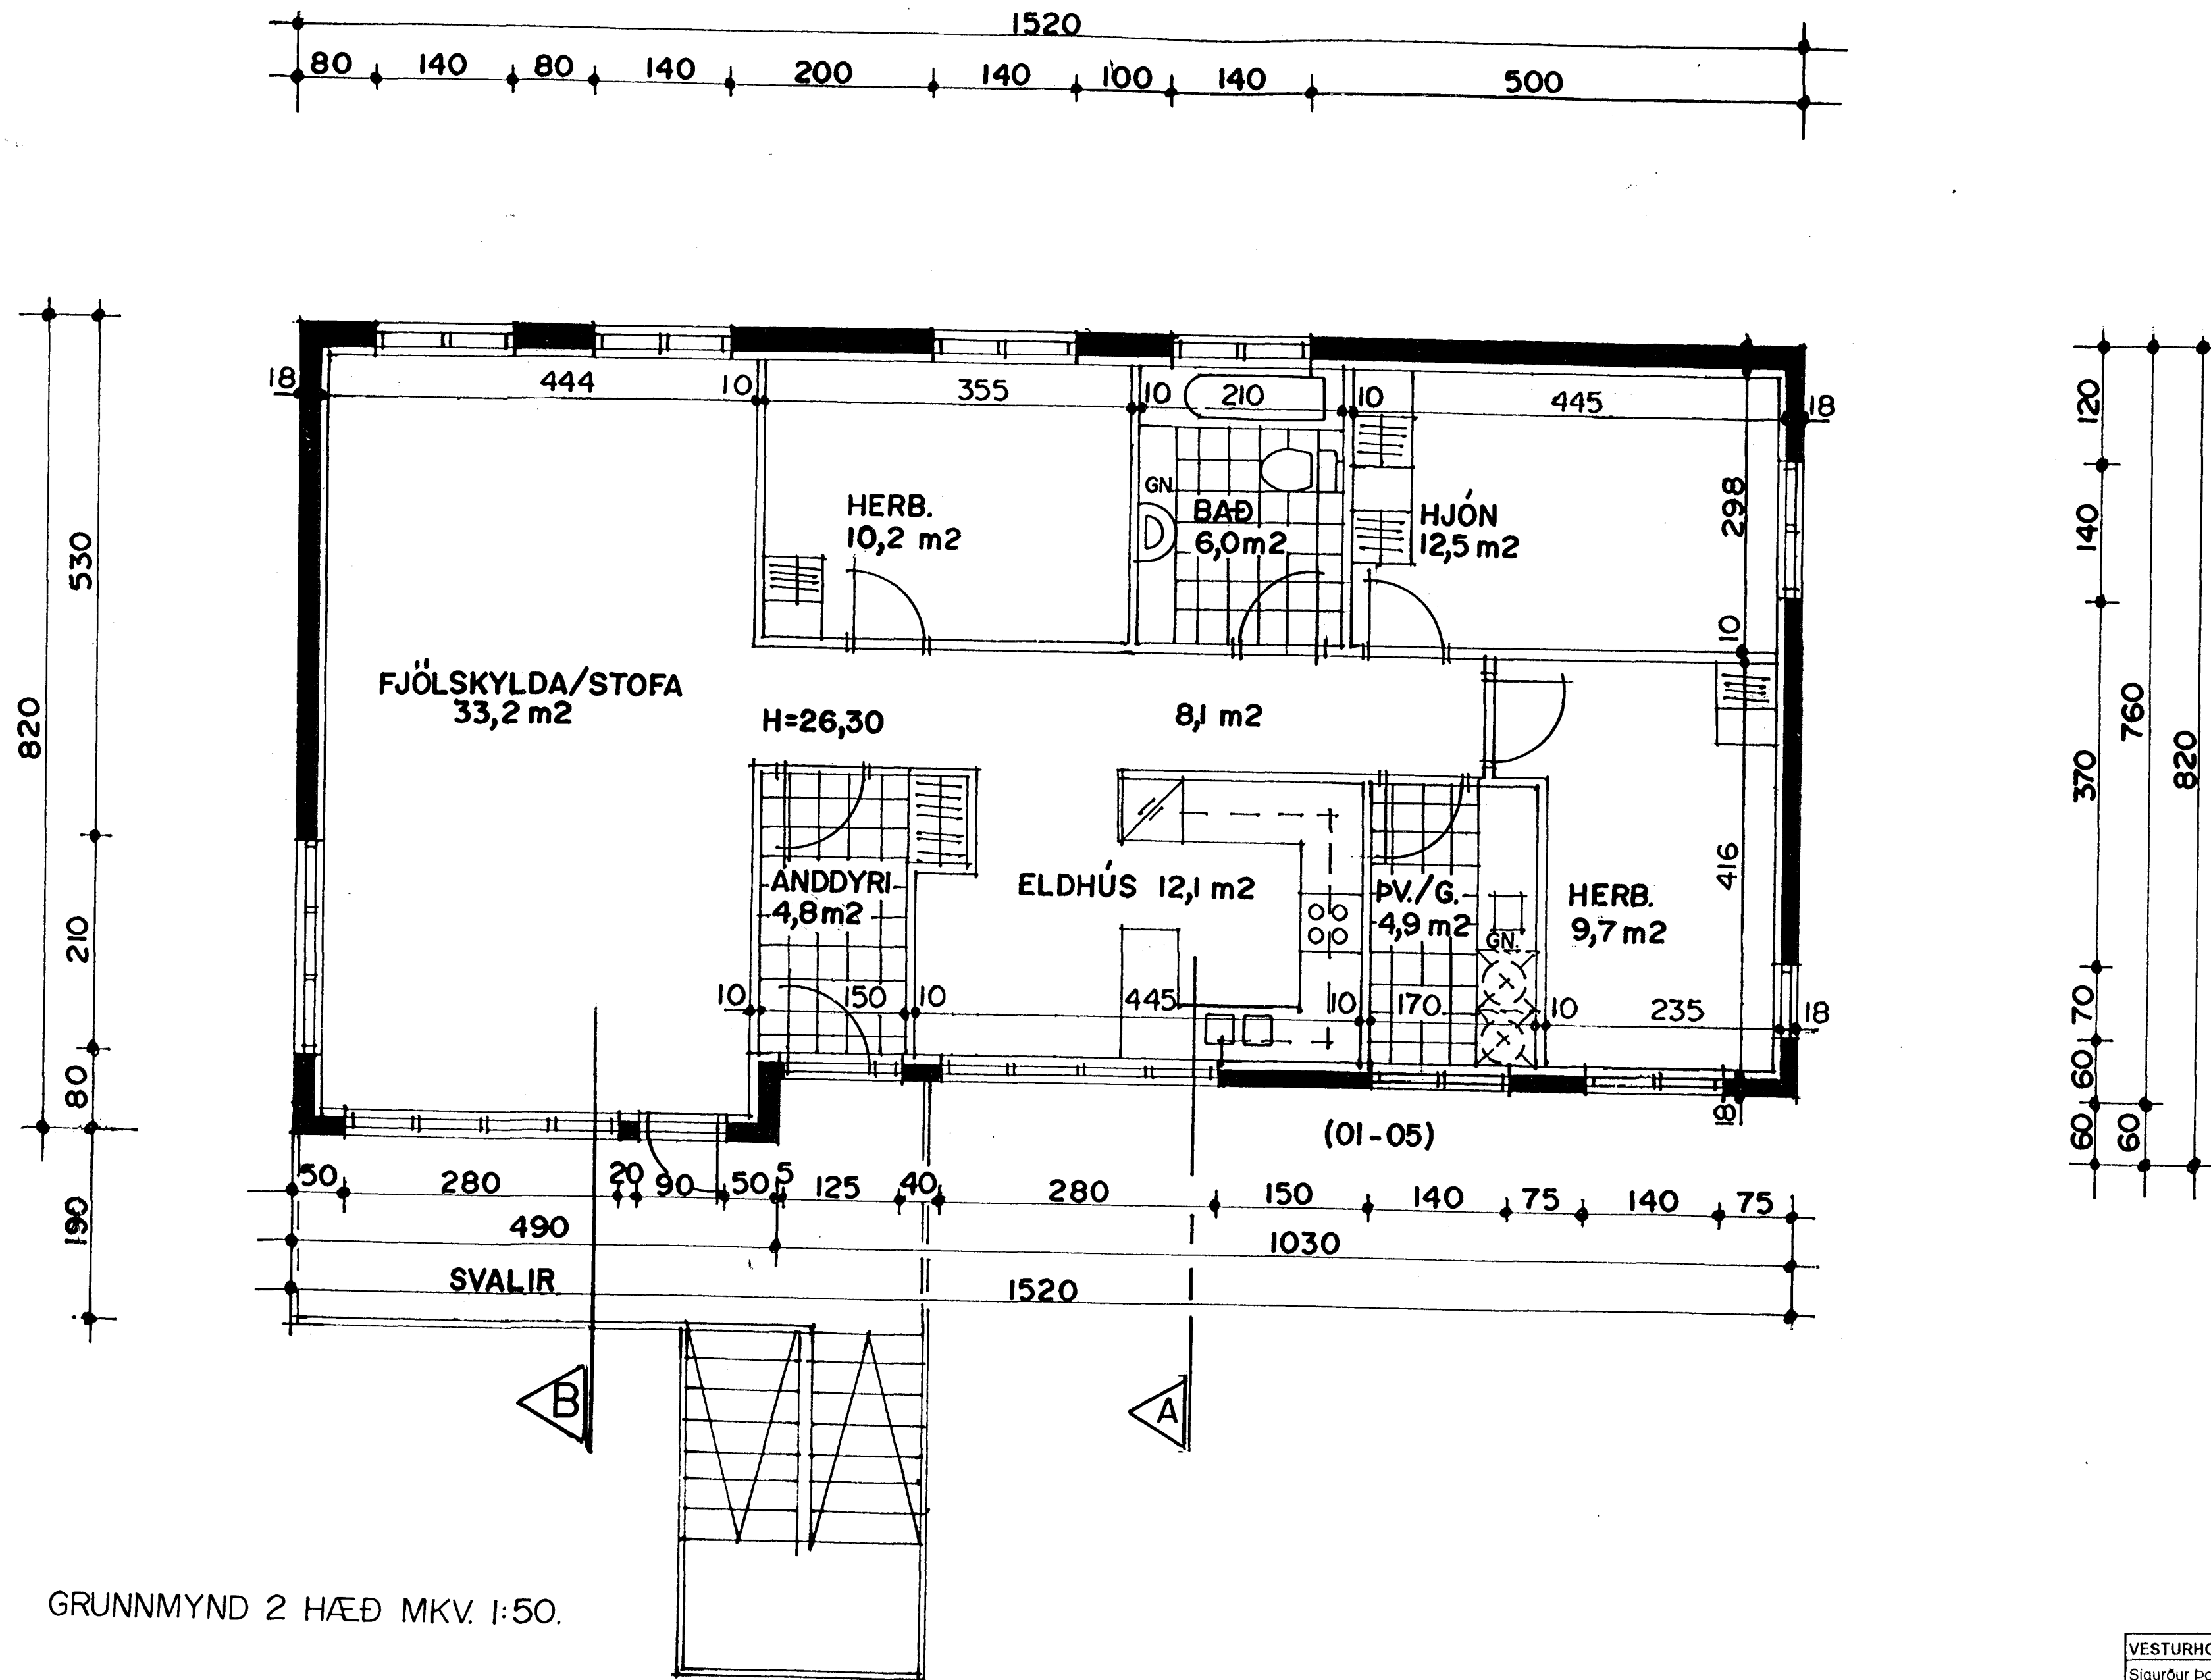

VESTURHOLT 11 HAFNARFIRÐI

GRUNNMYND 2 HÆÐ MKV. 1:50.

VESTURHOLT 11 HAFNARFIRÐI	
Sigurður Þorvaldsson byggingafræðingur bfl. Teiknistofan Strandgötu 11 220 Hafnarfirði.	
(Kt. 141250-4189) Sími 5651510. fax. 5651299. Netfang: teiknistofan@islandia.is	
Skýringar:	Séruppdráttur
Teikning:	Grunnmynd 2 hæð.
Mælikvarði:	1:50.
Undirskrift:	<i>3/2 2000</i> <i>MP</i>
Blað nr.:	2 / 5
Dagssetning:	02.02.1999.
Breytt:	