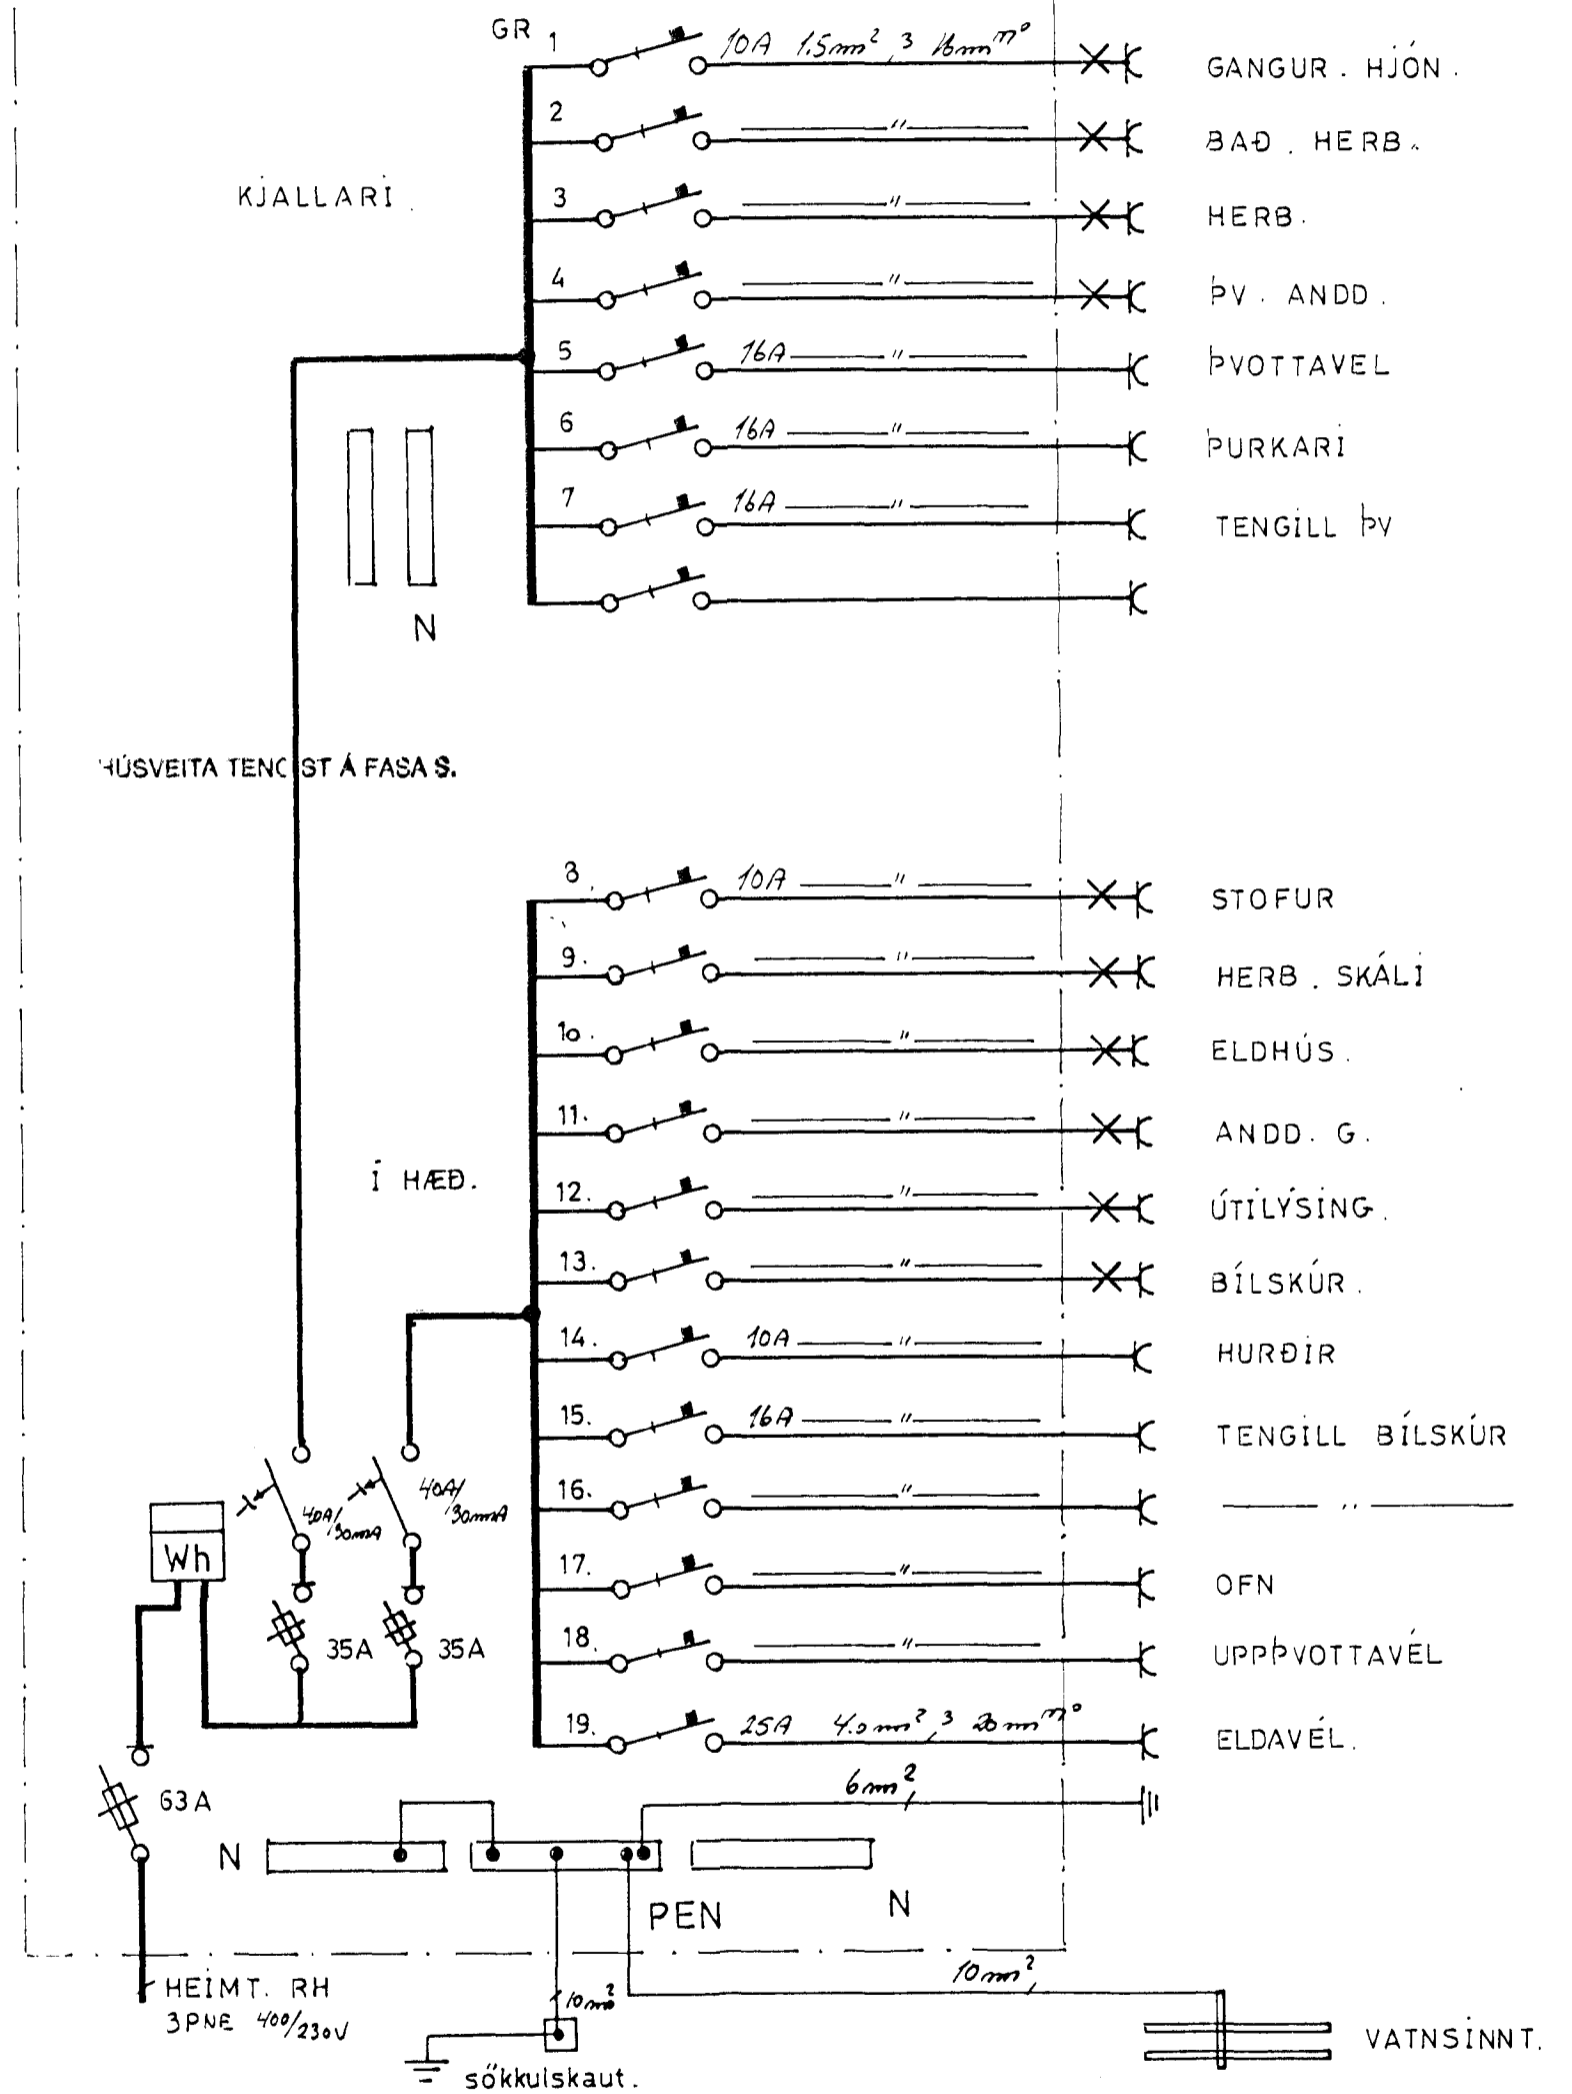

SNÍÐMYND MÁL 1:100

AÐALTAFLA

60x80

VESTURHOLT 12. HAFNARFIRÐI			MÁL 1:50 1:100
RAFLÖGN:			BLAÐ 2 AF 2
HELGÍ KR. EIRÍKSSON RAFLAGNAHÖNNUN			DAGS 1/6 95
<i>Reykjavík MAÍ 1995 Helgi Kr. Eiríksson, Síðumúli R.R. s. 5688-388</i>			