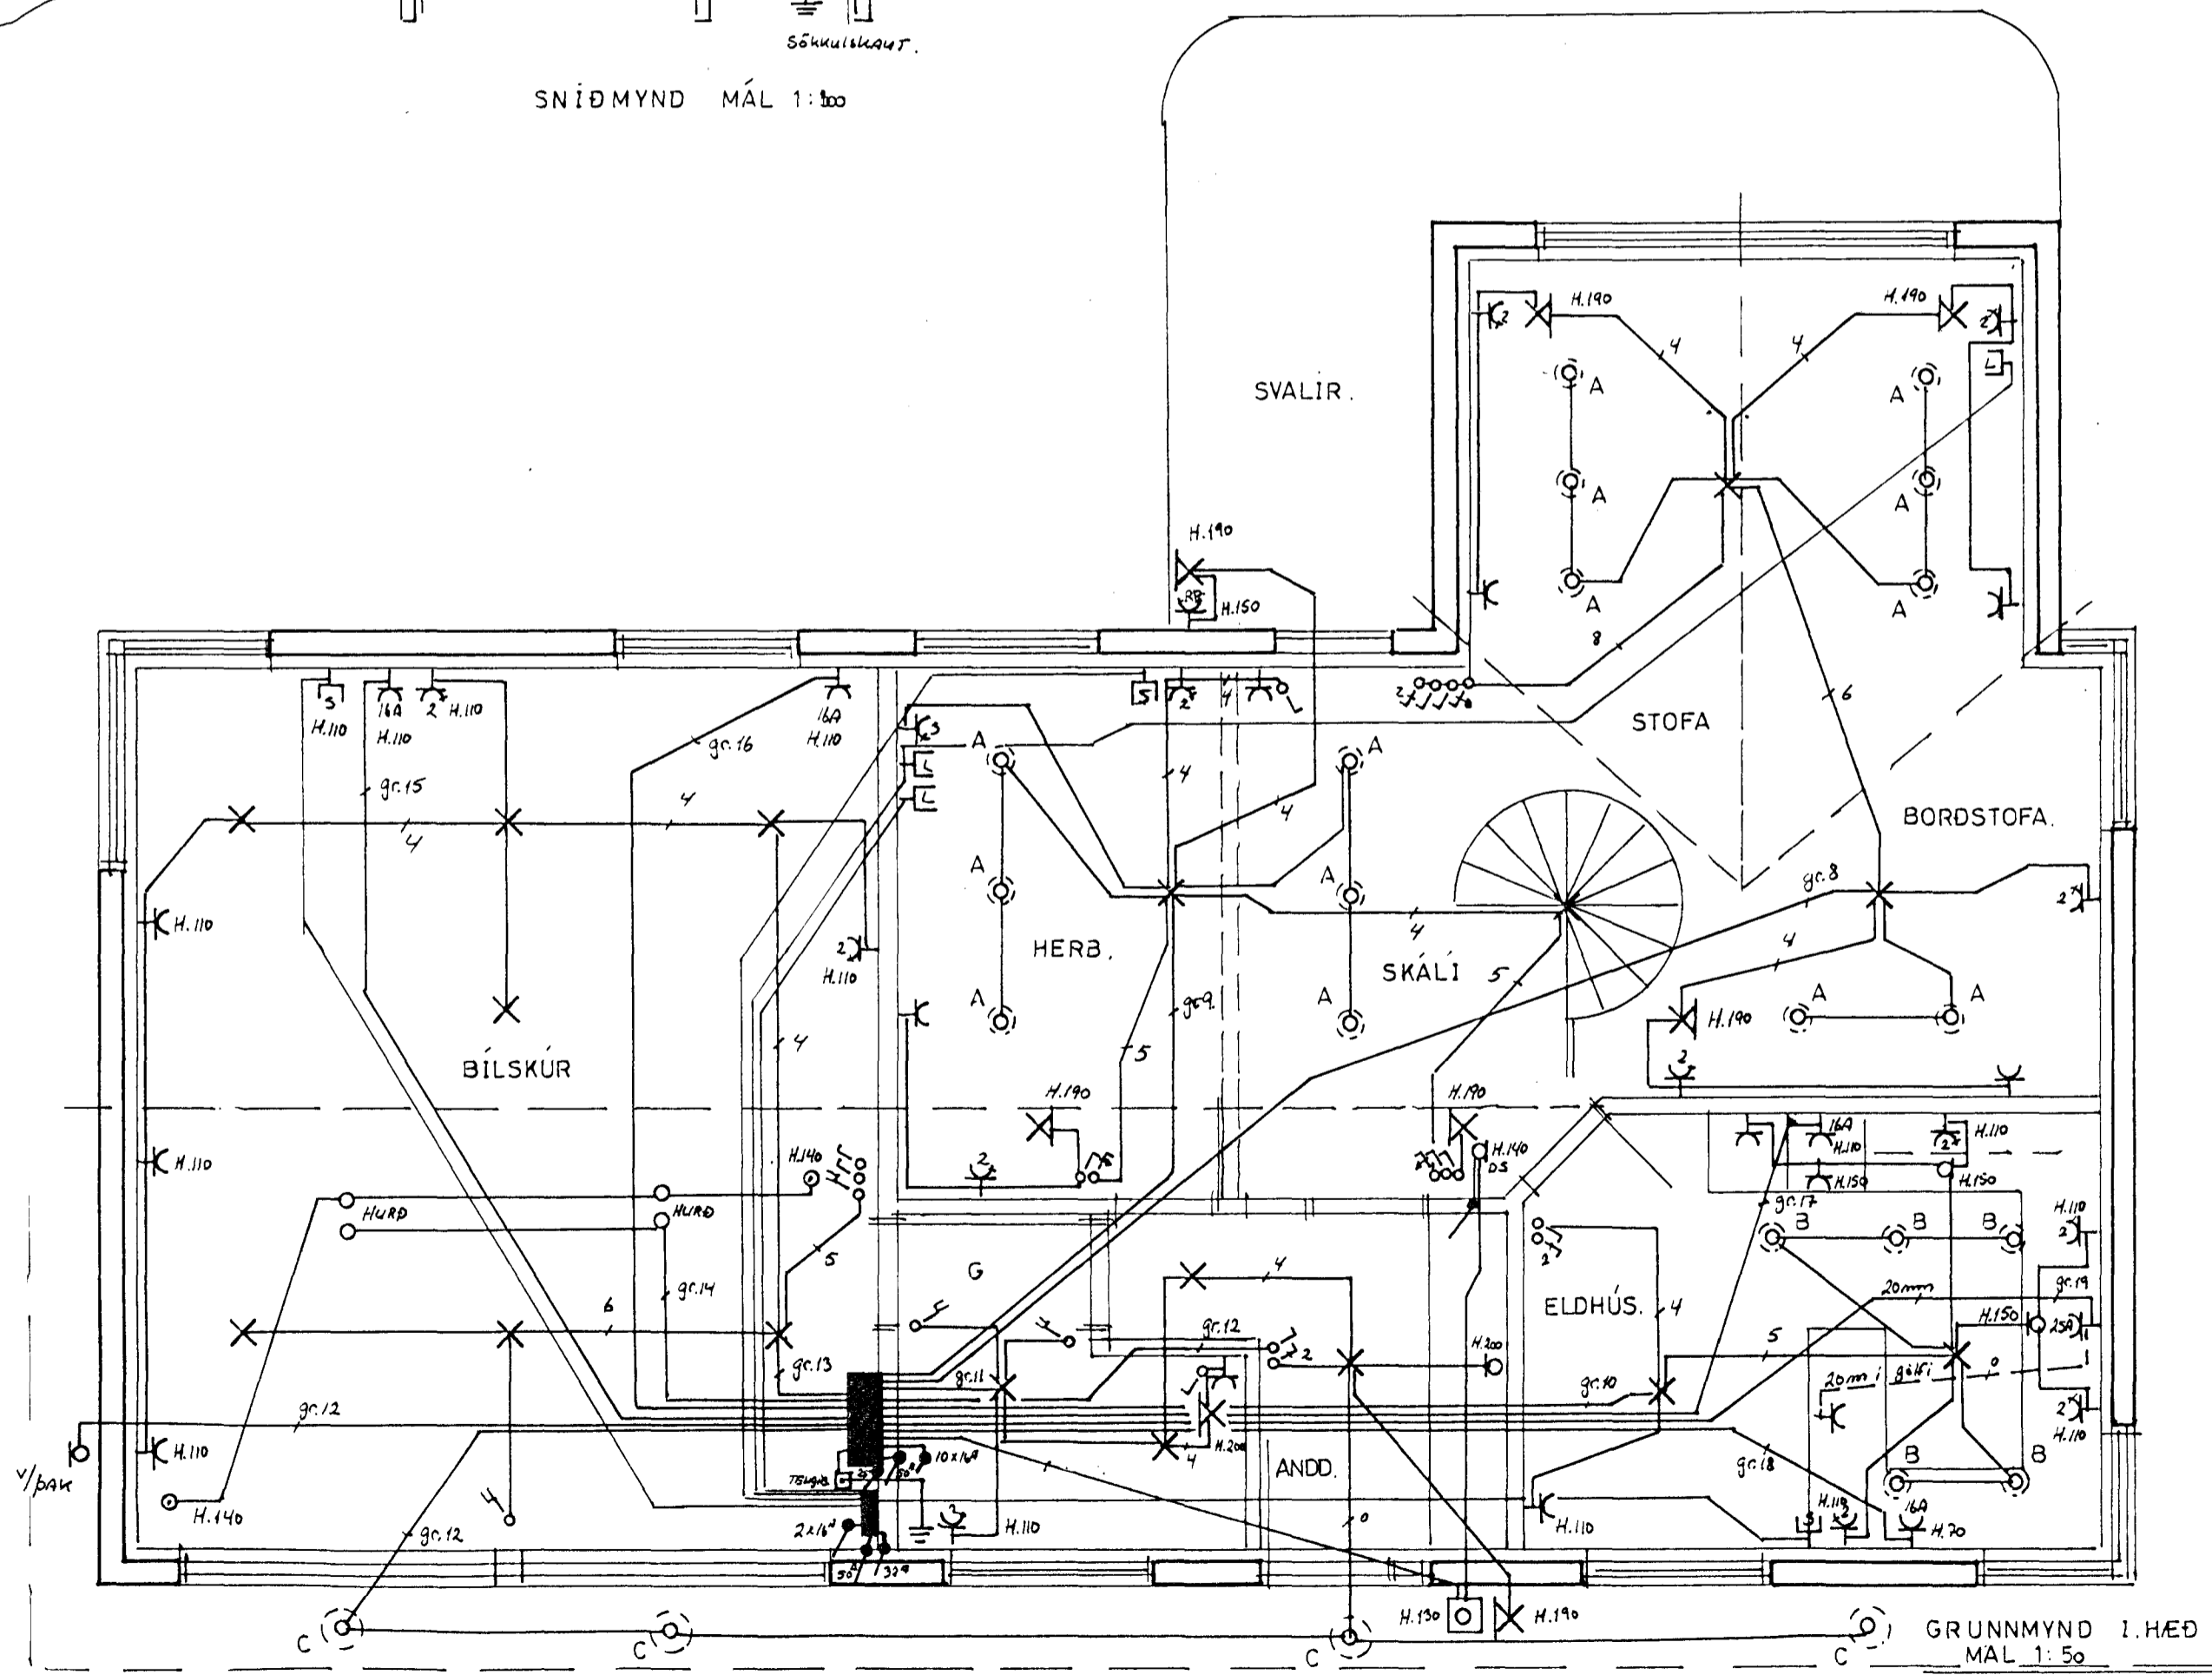

SNÍÐMYND MÁL 1:100

AÐALTAFLA

60x80

VESTURHOLT 12. HAFNARFIRÐI			MÁL 1:50 1:100
RAFLÖGN:			BLAÐ 2 AF 2
HELGÍ KR. EIRÍKSSON RAFLAGNAHÖNNUN			DAGS 1/6 95
<i>Reykjavík MAÍ 1995 Helgi Kr. Eiríksson, Síðumúli R.R. s. 5688-388</i>			