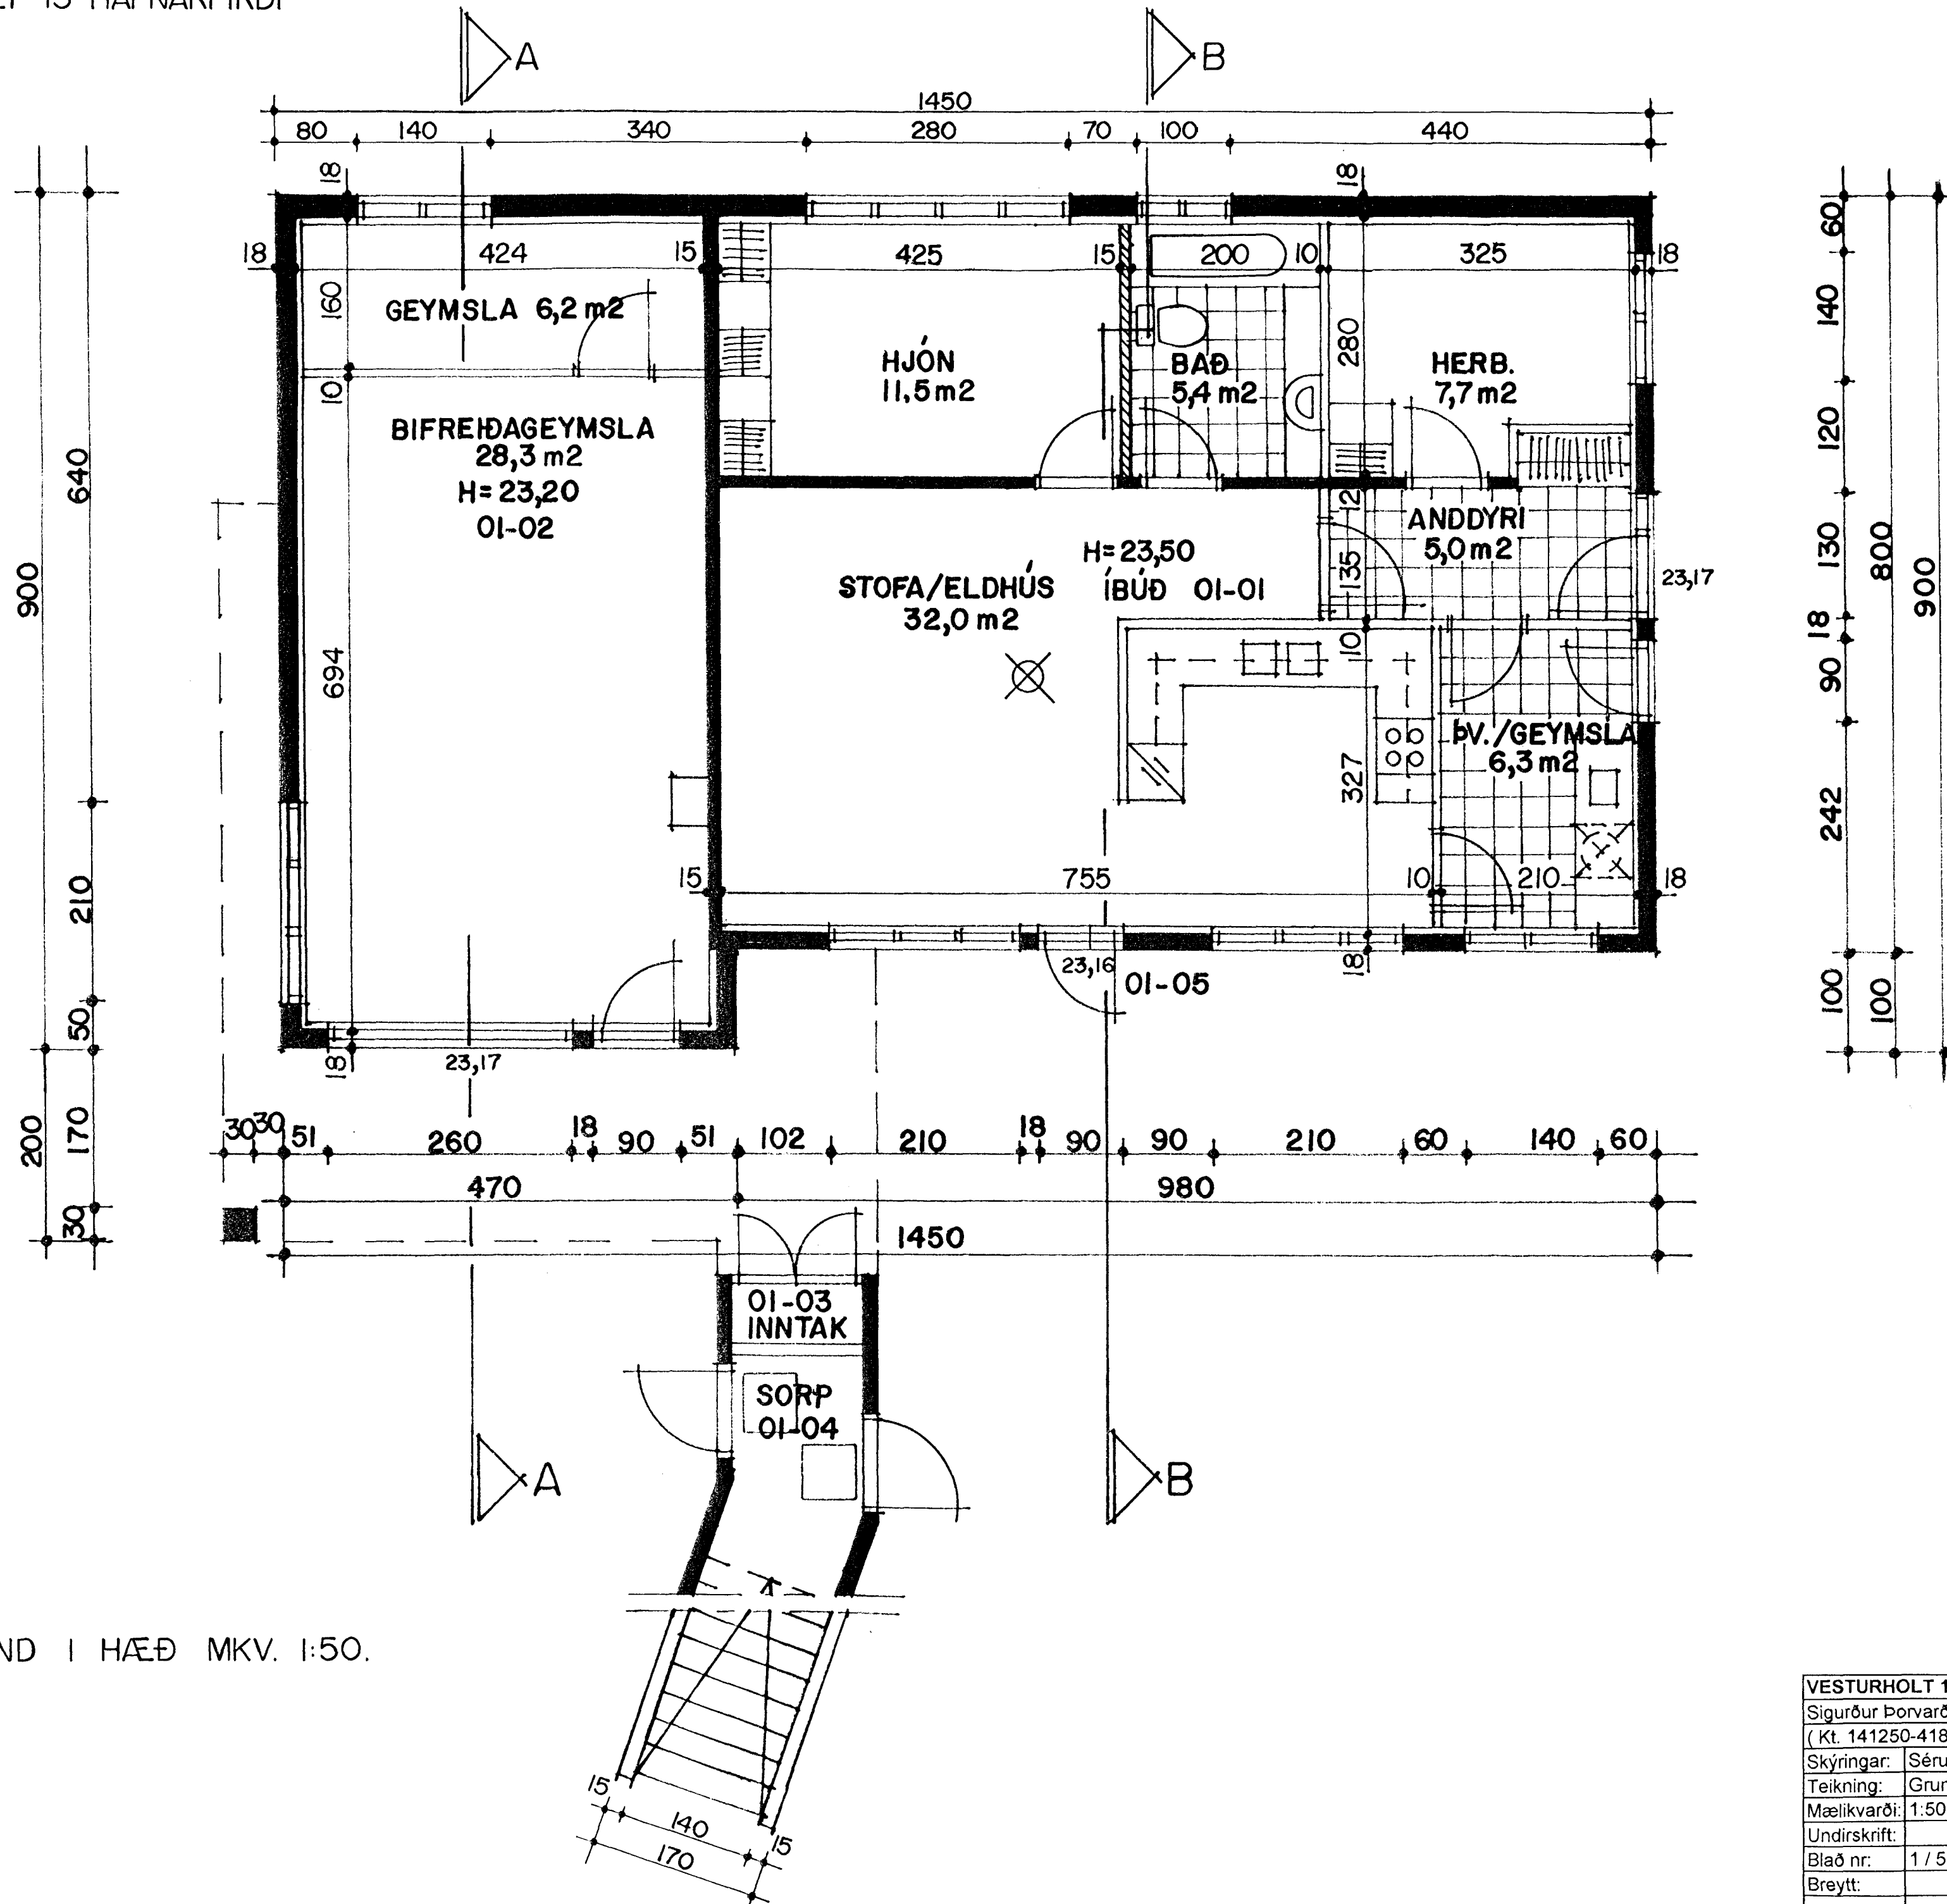

VESTURHOLT 13 HAFNARFIRÐI

GRUNNMYND I HÆÐ MKV. 1:50.

VESTURHOLT 13 HAFNARFIRÐI	
Sigurður Þorvarðarson byggingafræðingur bfi. Teiknistofan Strandgötu 11 220 Hafnarfirði. (Kt. 141250-4189) Sími 5651510. fax. 5651299. Netfang: teiknistofan@islandia.is	
Skýringar:	Séruppdráttur
Teikning:	Grunnmynd 1 hæð.
Mælikvarði:	1:50.
Undirskrift:	<i>Sigurbjartur Halldórsson</i>
Blað nr:	1 / 5 Dagssetning. 06.04.1999.
Breytt:	