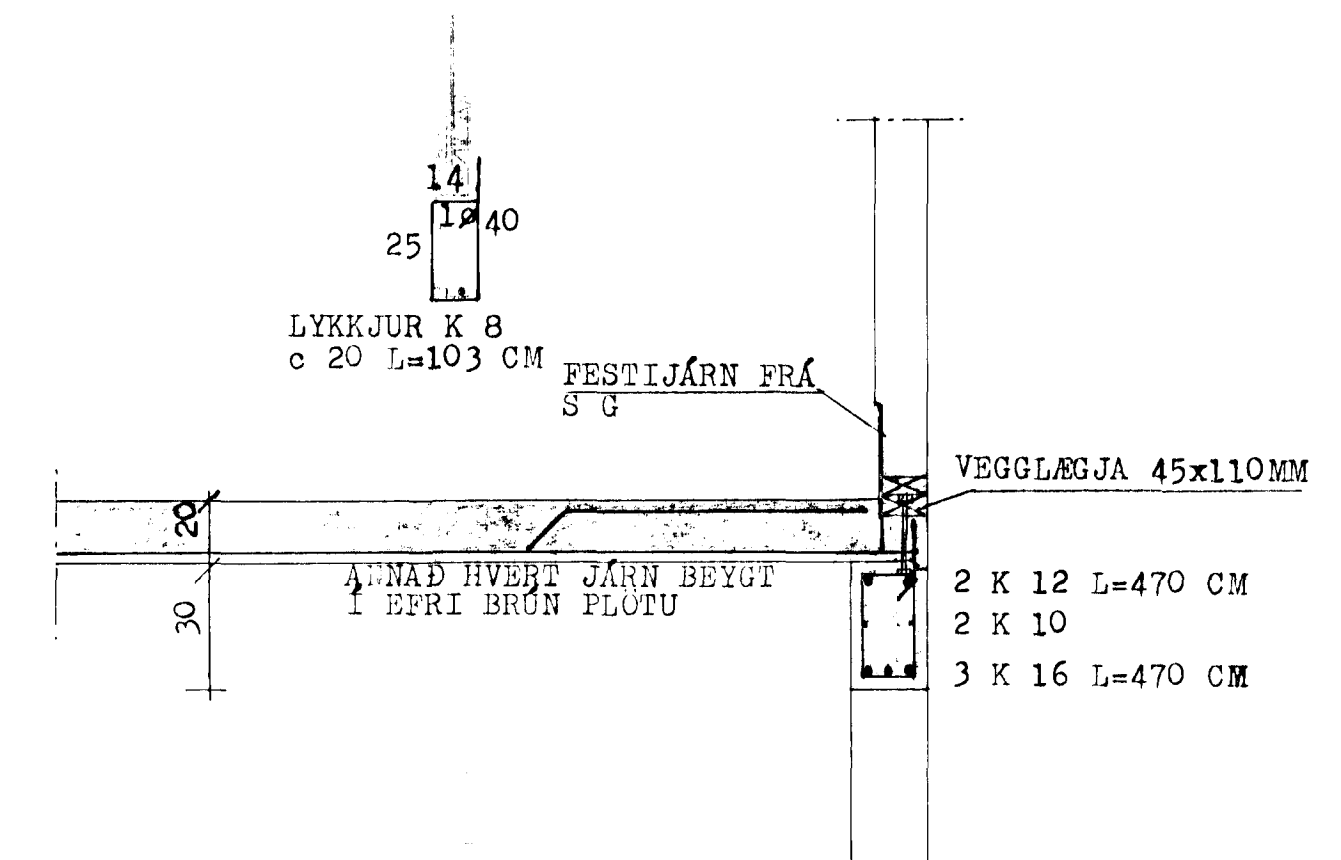

SNID - D 1:20

SNID - E 1:20

PLÖTUPYKKT 20 CM
 SWALIR 18 -
 STIGABAK 14 -

SÚLA S-1 1:20

HERMANN ISEBARN		MIFI
VESTURHOLT NR.15, HAFNARFIRÐI		
MÁL	1:20 1:50	JÁRNBENT STEINSTEYPA LOFTPLATA 1. HÆÐAR OG VEGGIR
DAGS.	JAN. 1993	GRUNNMÝND OG SNID
BLAÐ	4	<i>Hermann Isebarn</i>