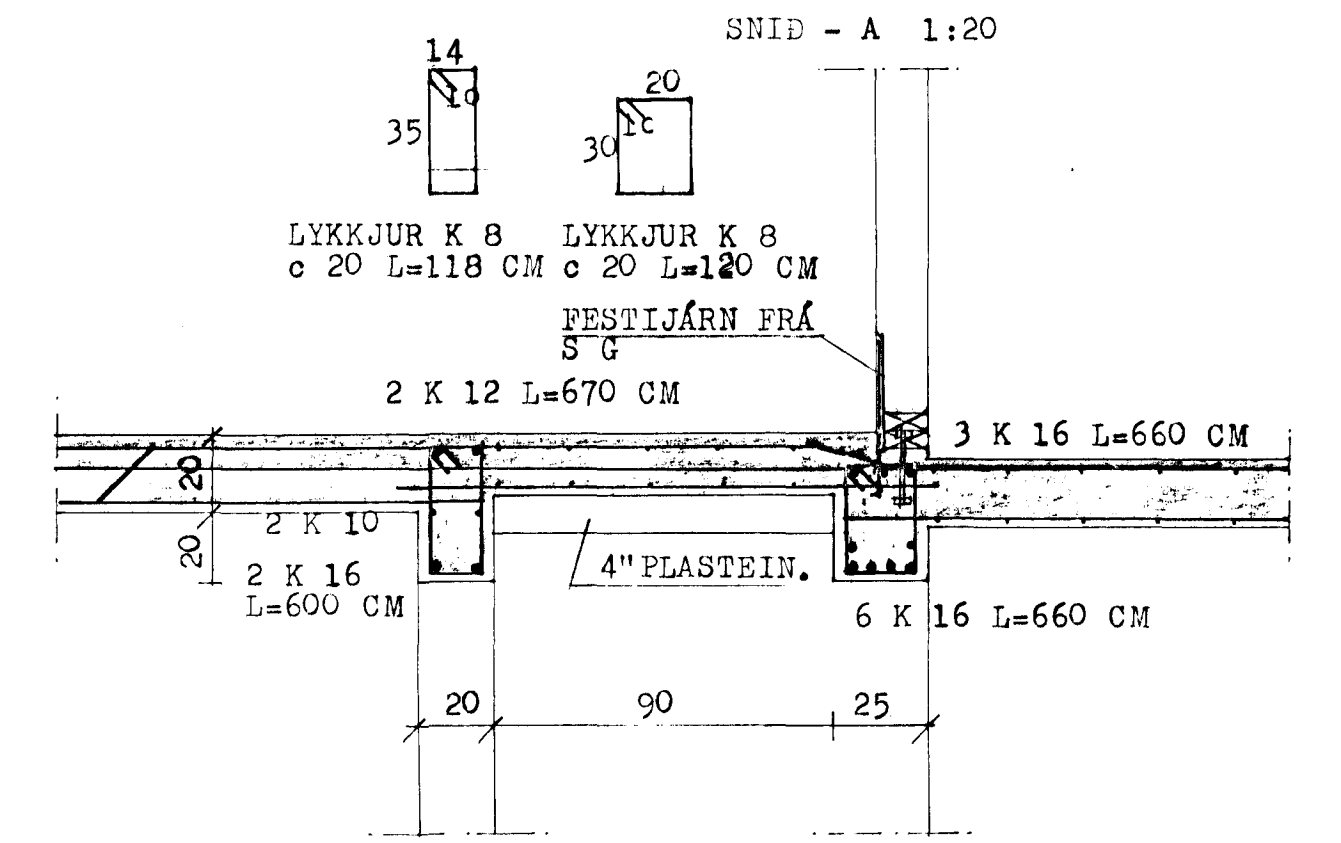

SNID - D 1:20

SNID - E 1:20

PLÖTUPYKKT 20 CM
 SWALIR 18 -
 STIGABAK 14 -

SÚLA S-1 1:20

HERMANN ISEBARN		MIFI
VESTURHOLT NR.15, HAFNARFIRÐI		
MÁL	1:20 1:50	JÁRNBENT STEINSTEYPA LOFTPLATA 1. HÆÐAR OG VEGGIR
DAGS.	JAN. 1993	GRUNNMÝND OG SNID
BLAÐ	4	<i>Hermann Isebarn</i>