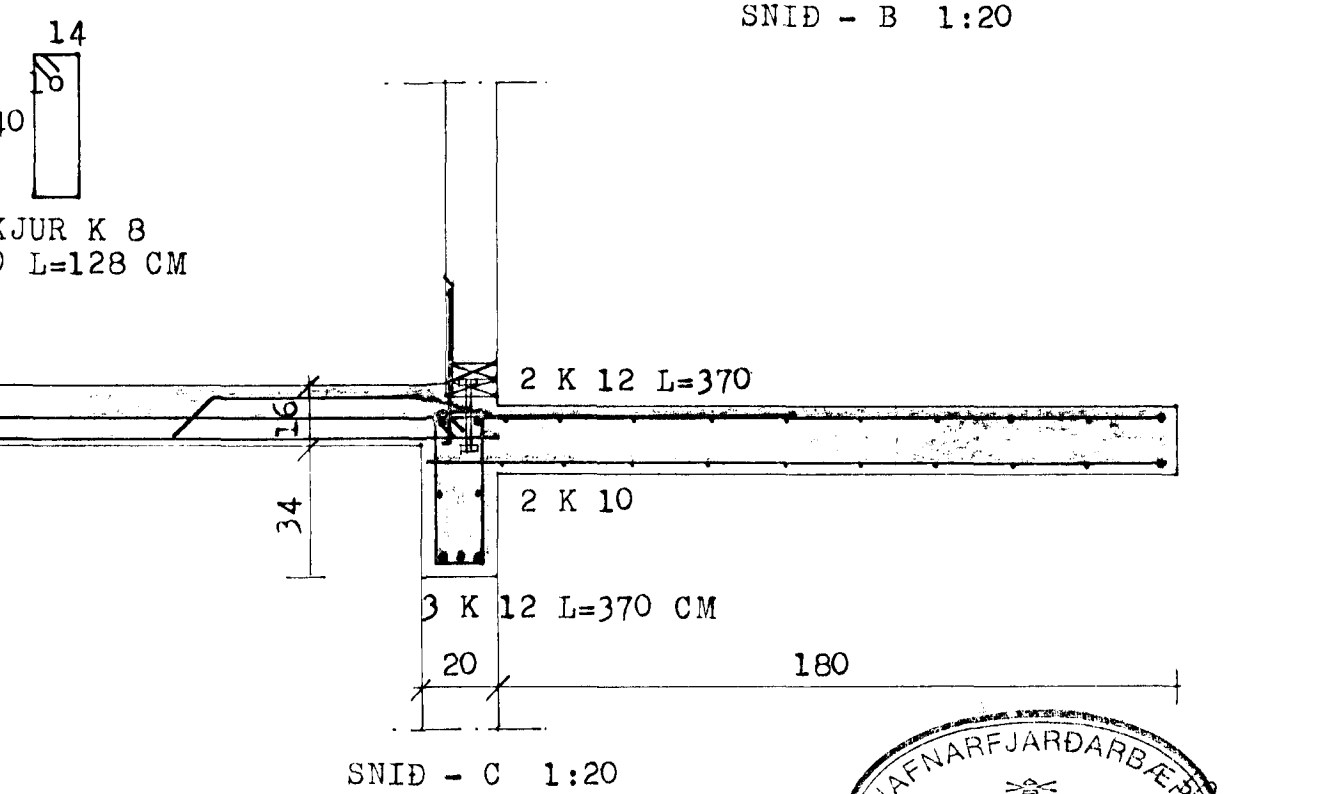

SNID - D 1:20

SNID - E 1:20

PLÖTUPYKKT 20 CM
 SWALIR 18 -
 STIGABAK 14 -

SÚLA S-1 1:20

HERMANN ISEBARN		MIFI
VESTURHOLT NR.15, HAFNARFIRÐI		
MÁL	1:20 1:50	JÁRNBENT STEINSTEYPA LOFTPLATA 1. HÆÐAR OG VEGGIR
DAGS.	JAN. 1993	GRUNNMÝND OG SNID
BLAÐ	4	<i>Hermann Isebarn</i>