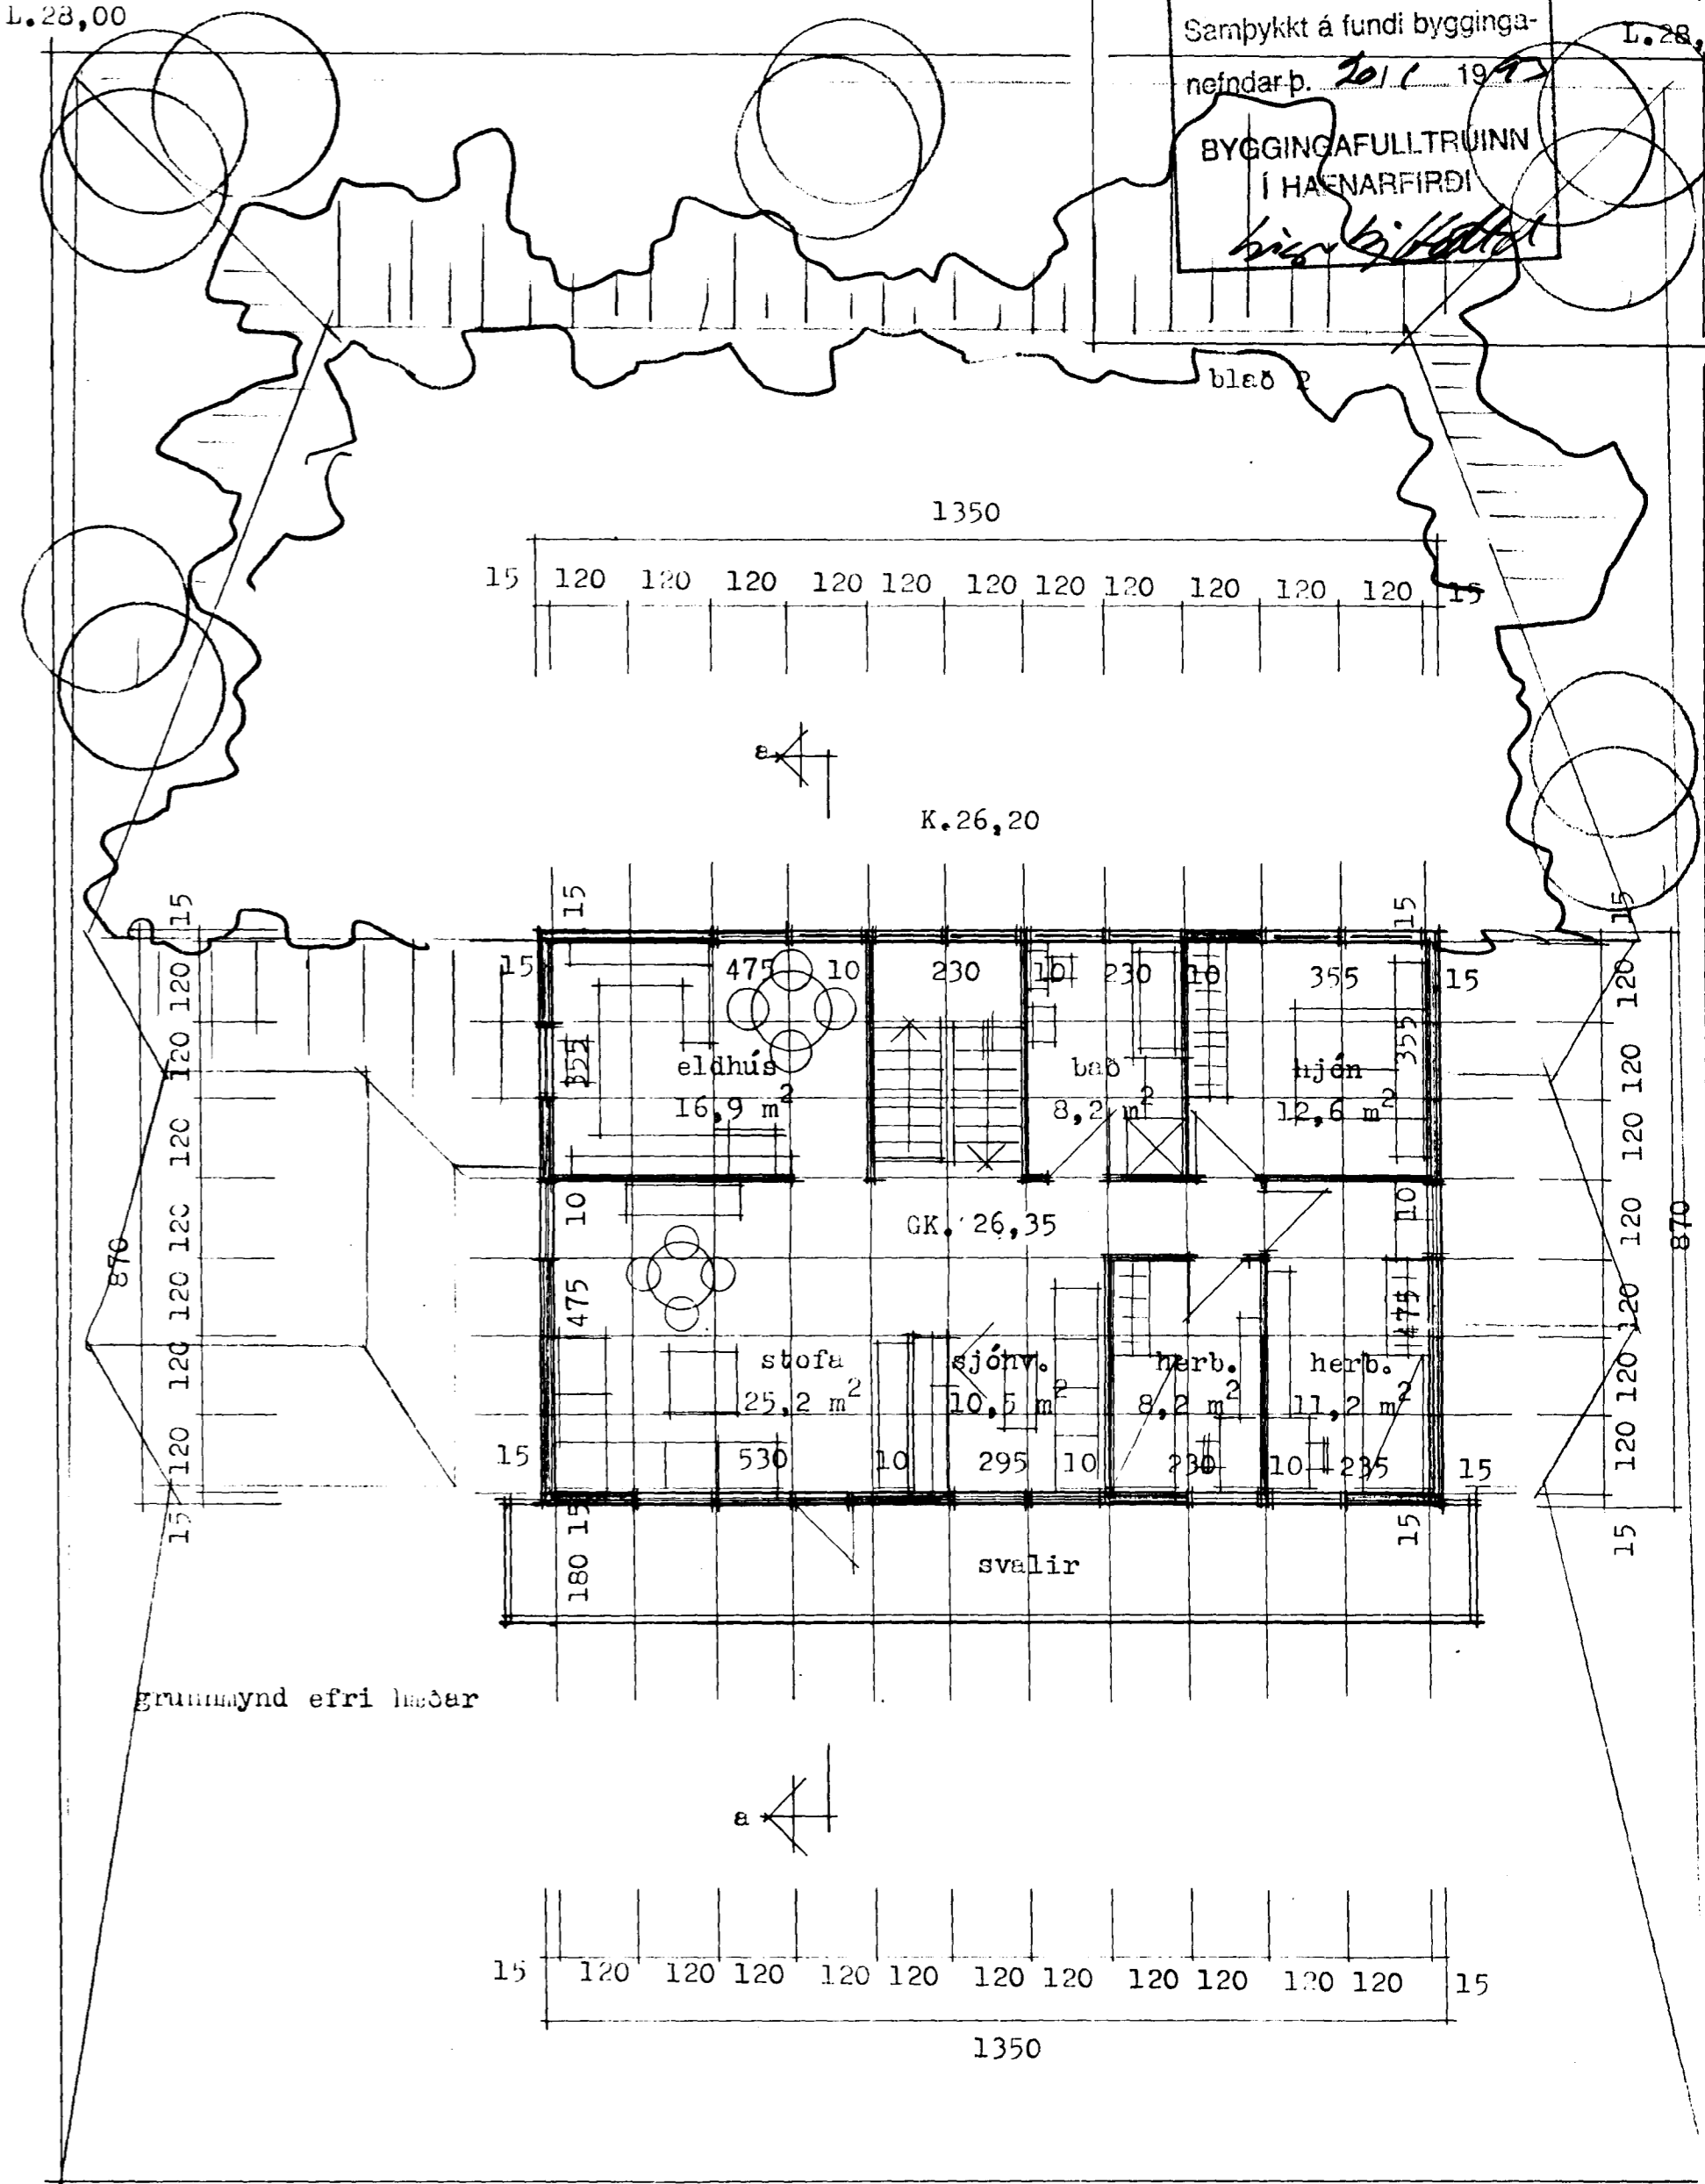

G.22,39

G.22,65

1340

L.28,00

L.28,00

Samþykkt á fundi bygginga-
nefndar þ. 20.1.1992
BYGGINGAFULLTRUINN
Í HAFNARFIRÐI
hinn bj. Kattal

blað 2

grunnmynd efri hæðar

es

TEIÐHISTOFN BORGARTÚRI 18 RÚM 5. 626930

SIÐURUR KJARTANSSON *Sigurður Kjartansson*

DAGL. okt. 1992
BREYTT. Jan. 1993