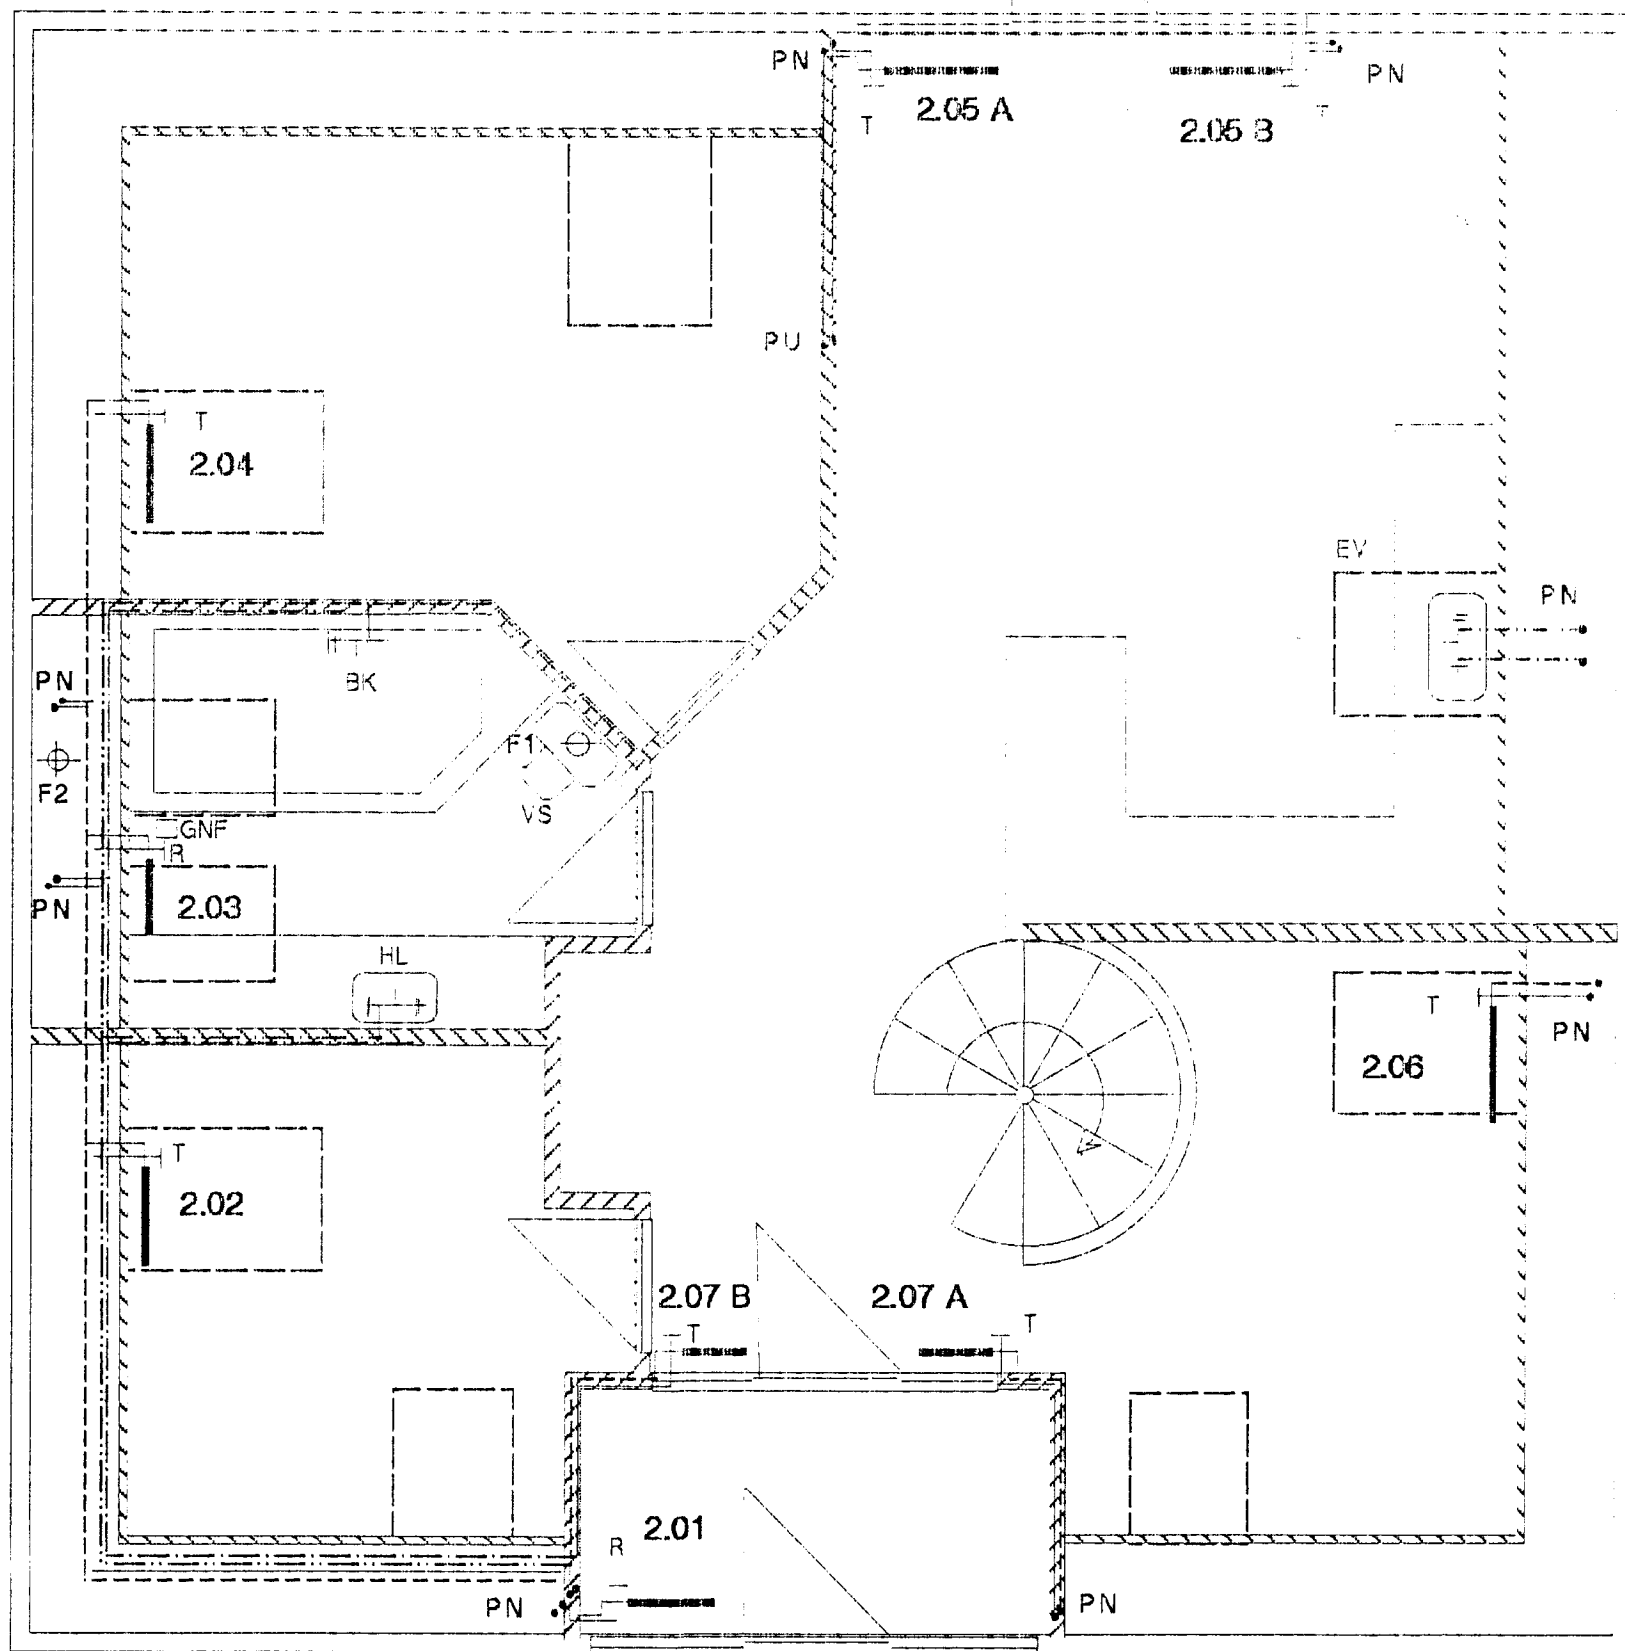

GRUNNMYND AF FYRSTU HÆÐ MKV. 1:50

GRUNNMYND AF ANNARI HÆÐ MKV. 1:50

27 NOV 1991

KVARDI : 1:50	<b>TV</b> 	VERKNR.
DAGS. : NÓV. 1991	<b>TÆKNIVANGUR S/F</b> TÆKNIPJÓNUSTA GRENSASVEGUR 16 108 REYKJAVÍK. S 67 88 45	TEIKN. NR. 2.03
HANNAÐ : S.P	VERKEFNI : VESTURHOLT 16 HAFNARFIRÐI	BREYTT DAGS.
TEIKNAD : M.G	HEITI LAGNIR : GRUNNMYND AF FYRSTU OG ANNARI HÆÐ	
YFIRFARIÐ : <i>Magnús Gylfason</i>	<b>MAGNÚS GYLFASON</b> F.T.F.I	