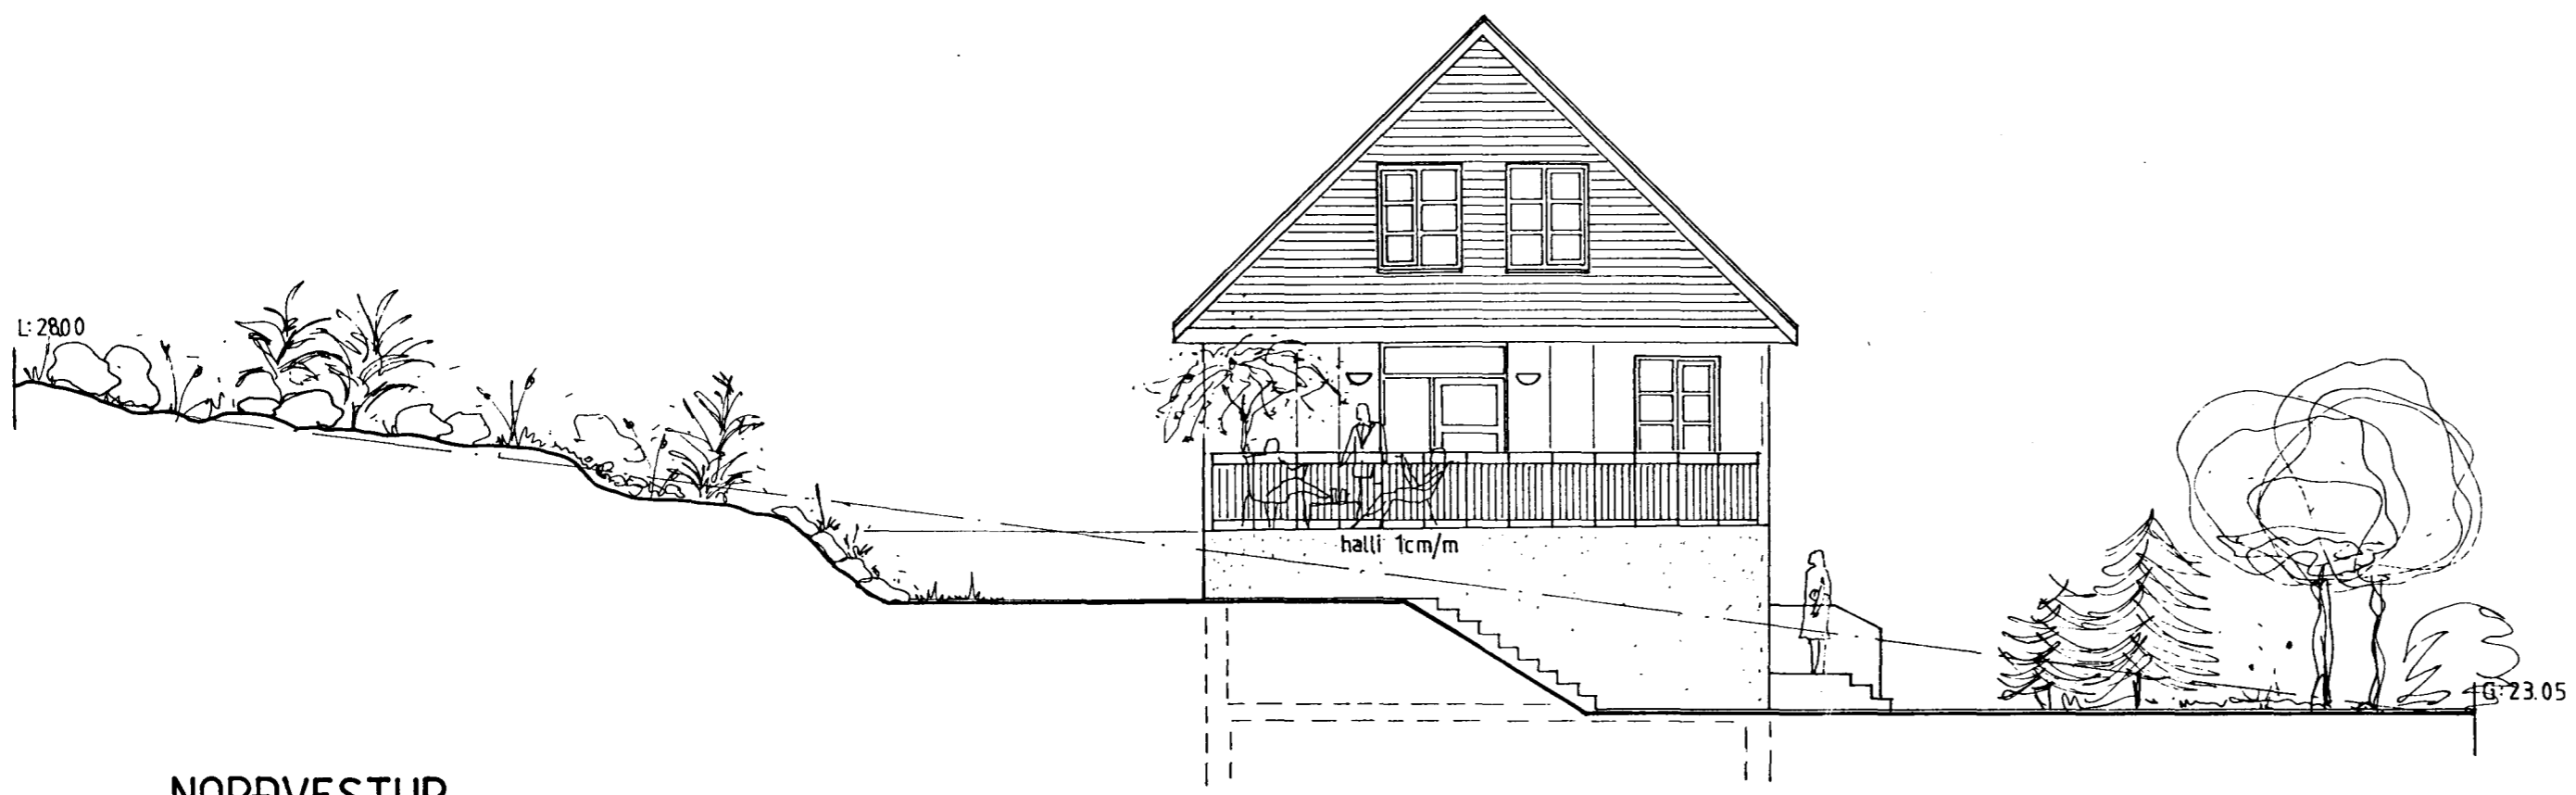

Samþykkt á fundi bygginga-
nefndar þ. 26. 6. 1991

BYGGINGAFULLTRÚINN
HAFNAFIRÐI

NORÐVESTUR

NORÐAUSTUR

SUÐVESTUR

SUÐAUSTUR

VESTURHOLT 19 HAFNAFJÖRÐUR		
AÐFLUTT HÚS MEÐ NÝRI JARÐHÆÐ OG BÍLGEYMSLU	HANNAÐ : GS	
ADALTEIKNING	TEIKNAB : GS	
ÚTLIT	KVARDI : 1:100	BLAÐ NR. 3
REYKJAVÍK 7.JÚNÍ 1991	BREYTING:	
TEIKNISTOFAN STRIKIÐ		GUÐRÚN STEFÁNSDÓTTIR
		LAUGAVEG 42, 101 REYKJAVÍK S-15533
		GUÐRÚN STEFÁNSDÓTTIR ARKITEKT FAÍ