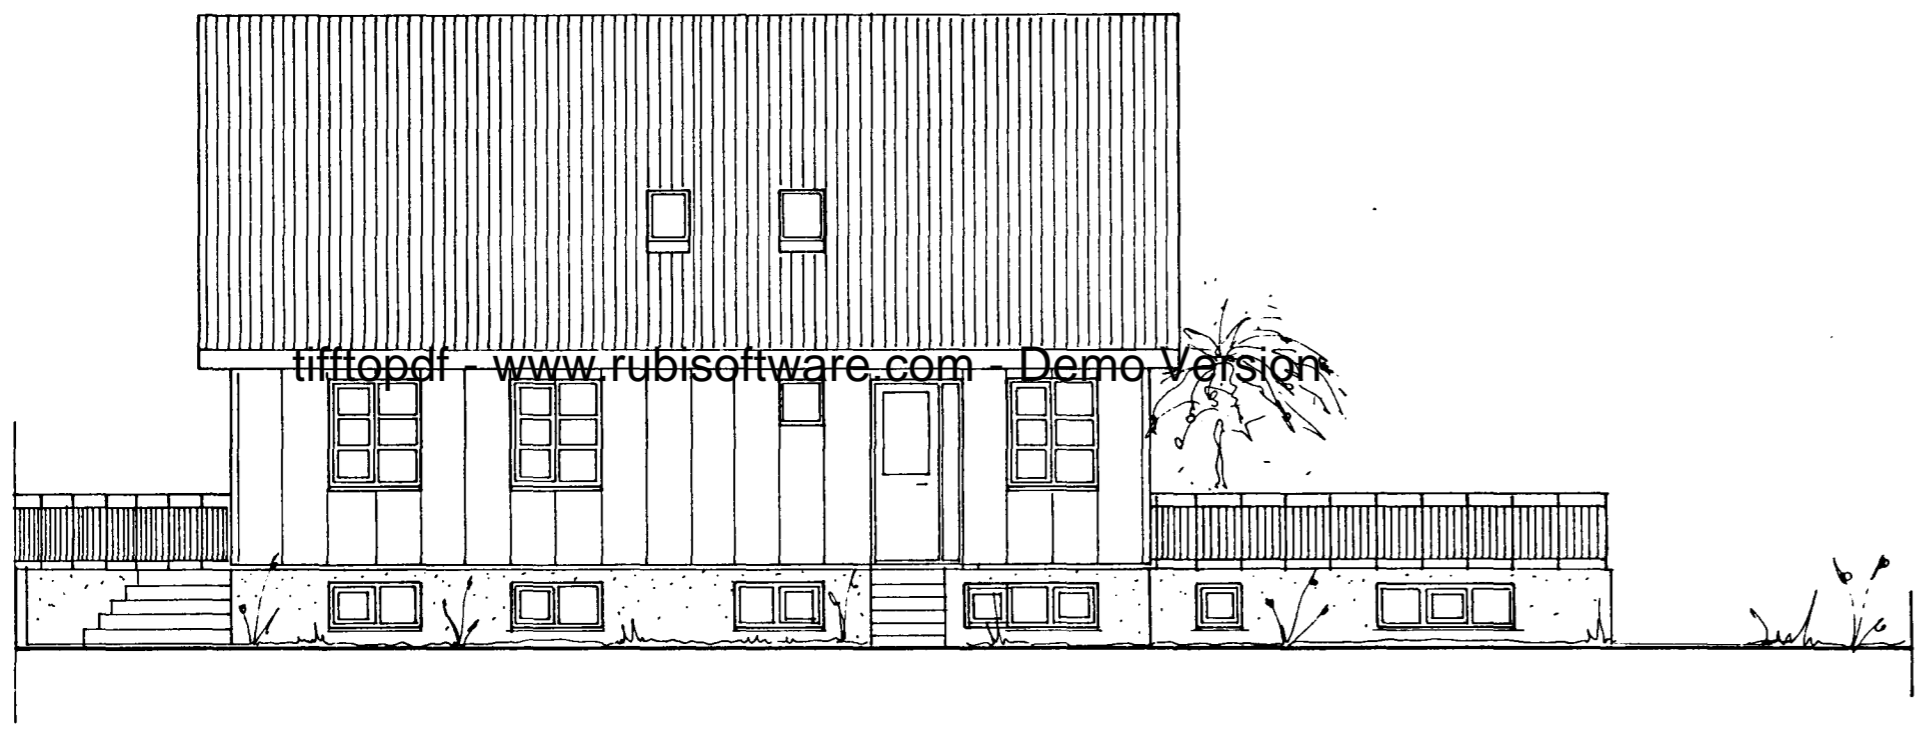

Samþykkt á fundi bygginga-
nefndar þ. 26. 6. 1991

BYGGINGAFULLTRÚINN
HAFNAFIRÐI

NORÐVESTUR

NORÐAUSTUR

SUÐVESTUR

SUÐAUSTUR

VESTURHOLT 19 HAFNAFJÖRÐUR		
AÐFLUTT HÚS MEÐ NÝRI JARÐHÆÐ OG BÍLGEYMSLU	HANNAÐ : GS	
ADALTEIKNING	TEIKNAB : GS	
ÚTLIT	KVARDI : 1:100	BLAÐ NR. 3
REYKJAVÍK 7.JÚNÍ 1991	BREYTING:	
TEIKNISTOFAN STRIKIÐ		GUÐRÚN STEFÁNSDÓTTIR
		LAUGAVEG 42, 101 REYKJAVÍK S-15533
		GUÐRÚN STEFÁNSDÓTTIR ARKITEKT FAÍ