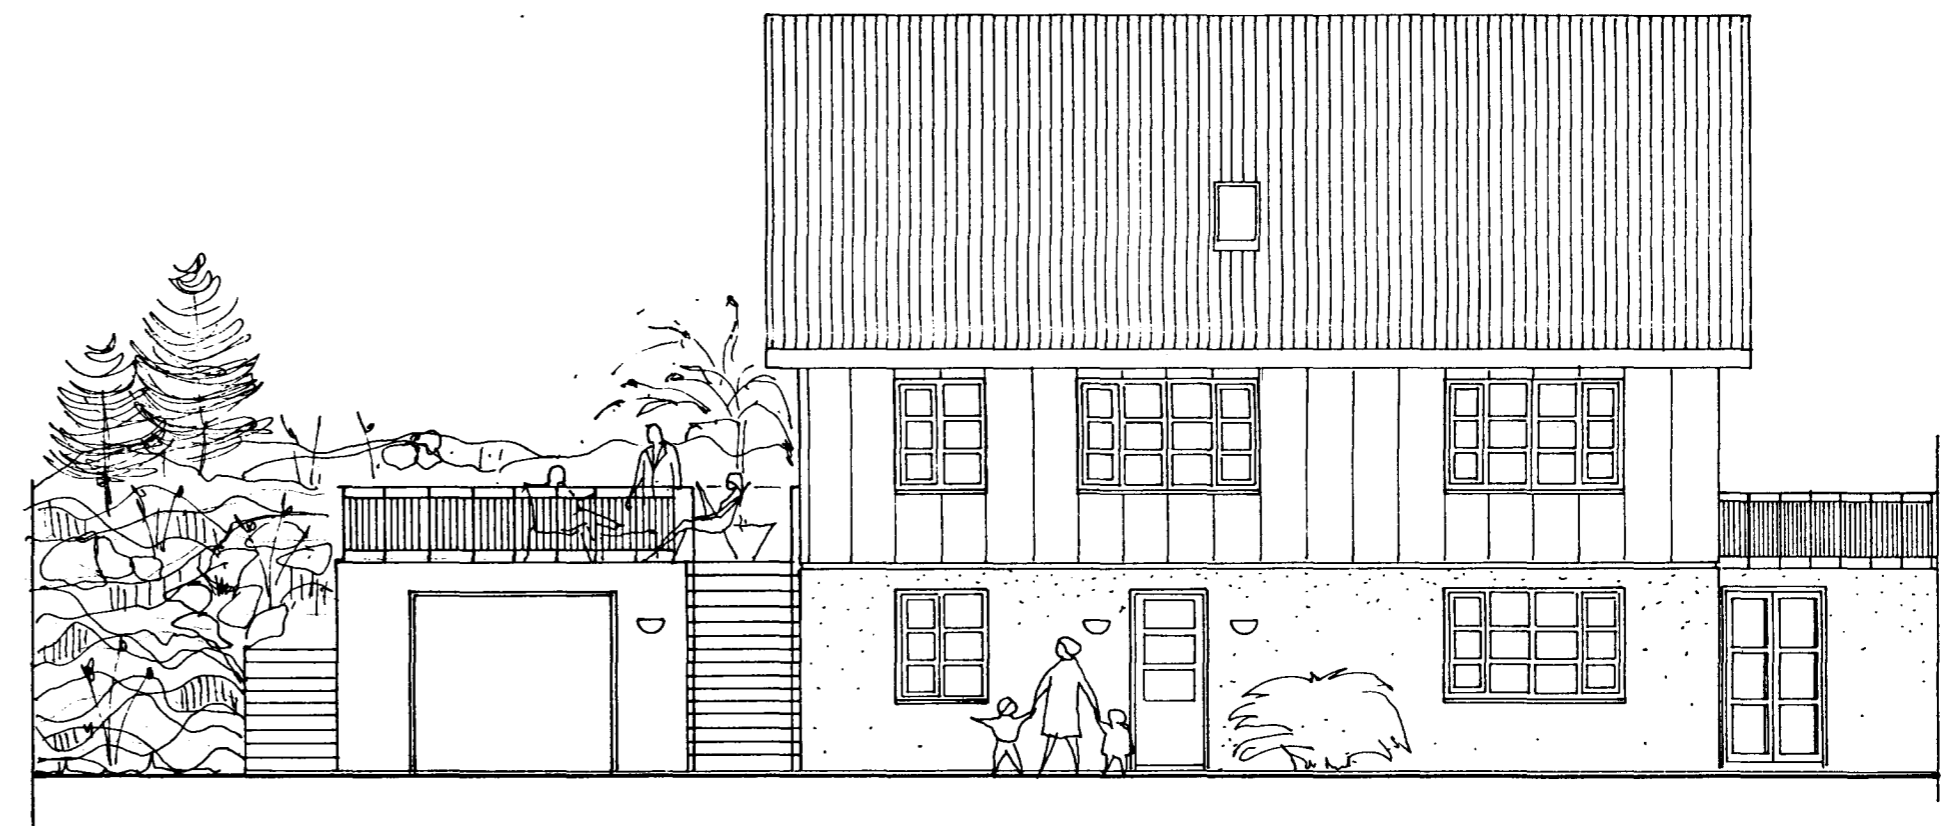

Samþykkt á fundi bygginga-
nefndar þ. 26. 6. 1991

BYGGINGAFULLTRÚINN
HAFNAFIRÐI

NORÐVESTUR

NORÐAUSTUR

SUÐVESTUR

SUÐAUSTUR

VESTURHOLT 19 HAFNAFJÖRÐUR		
AÐFLUTT HÚS MEÐ NÝRI JARÐHÆÐ OG BÍLGEYMSLU	HANNAÐ : GS	
ADALTEIKNING	TEIKNAB : GS	
ÚTLIT	KVARDI : 1:100	BLAÐ NR. 3
REYKJAVÍK 7.JÚNÍ 1991	BREYTING:	
TEIKNISTOFAN STRIKIÐ		GUÐRÚN STEFÁNSDÓTTIR
		LAUGAVEG 42, 101 REYKJAVÍK S-15533
		GUÐRÚN STEFÁNSDÓTTIR ARKITEKT FAÍ