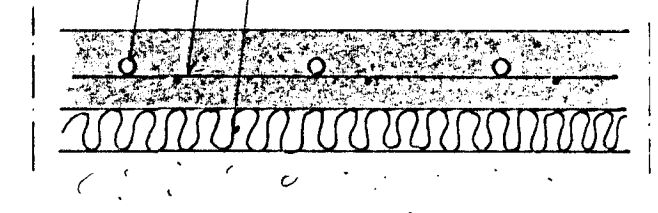

GÓLFHITI Ø22 PEX ¼ 250  
 BENDING PLÖTU KØ ¼ 250 #  
 EINANGRUN 50MM HARÐPRESSUÐ

GÓLFHITI SNIÐ 1:10

GRUNNMÝND GÓLFHITI 1:50

BR.NR.	DAGS	EDLI BREYTINGAR	SIGN.
VESTURHOLT 2 HAFNARFIRÐI GÓLFHITI 3 fvar.			DAGS. OKT. 91 HANNAÐ 4.21. TEIKNAD 4.21. VERK NR.
MÆLIKV. 1:50 SIGURÐUR ÞORLEIFSSON TEKNIFRÆÐINGUR F.T.F.I.			BLADNR. ?
STRANDGÖTU 11 HAFNARFIRÐI SÍMI 54751/54255			