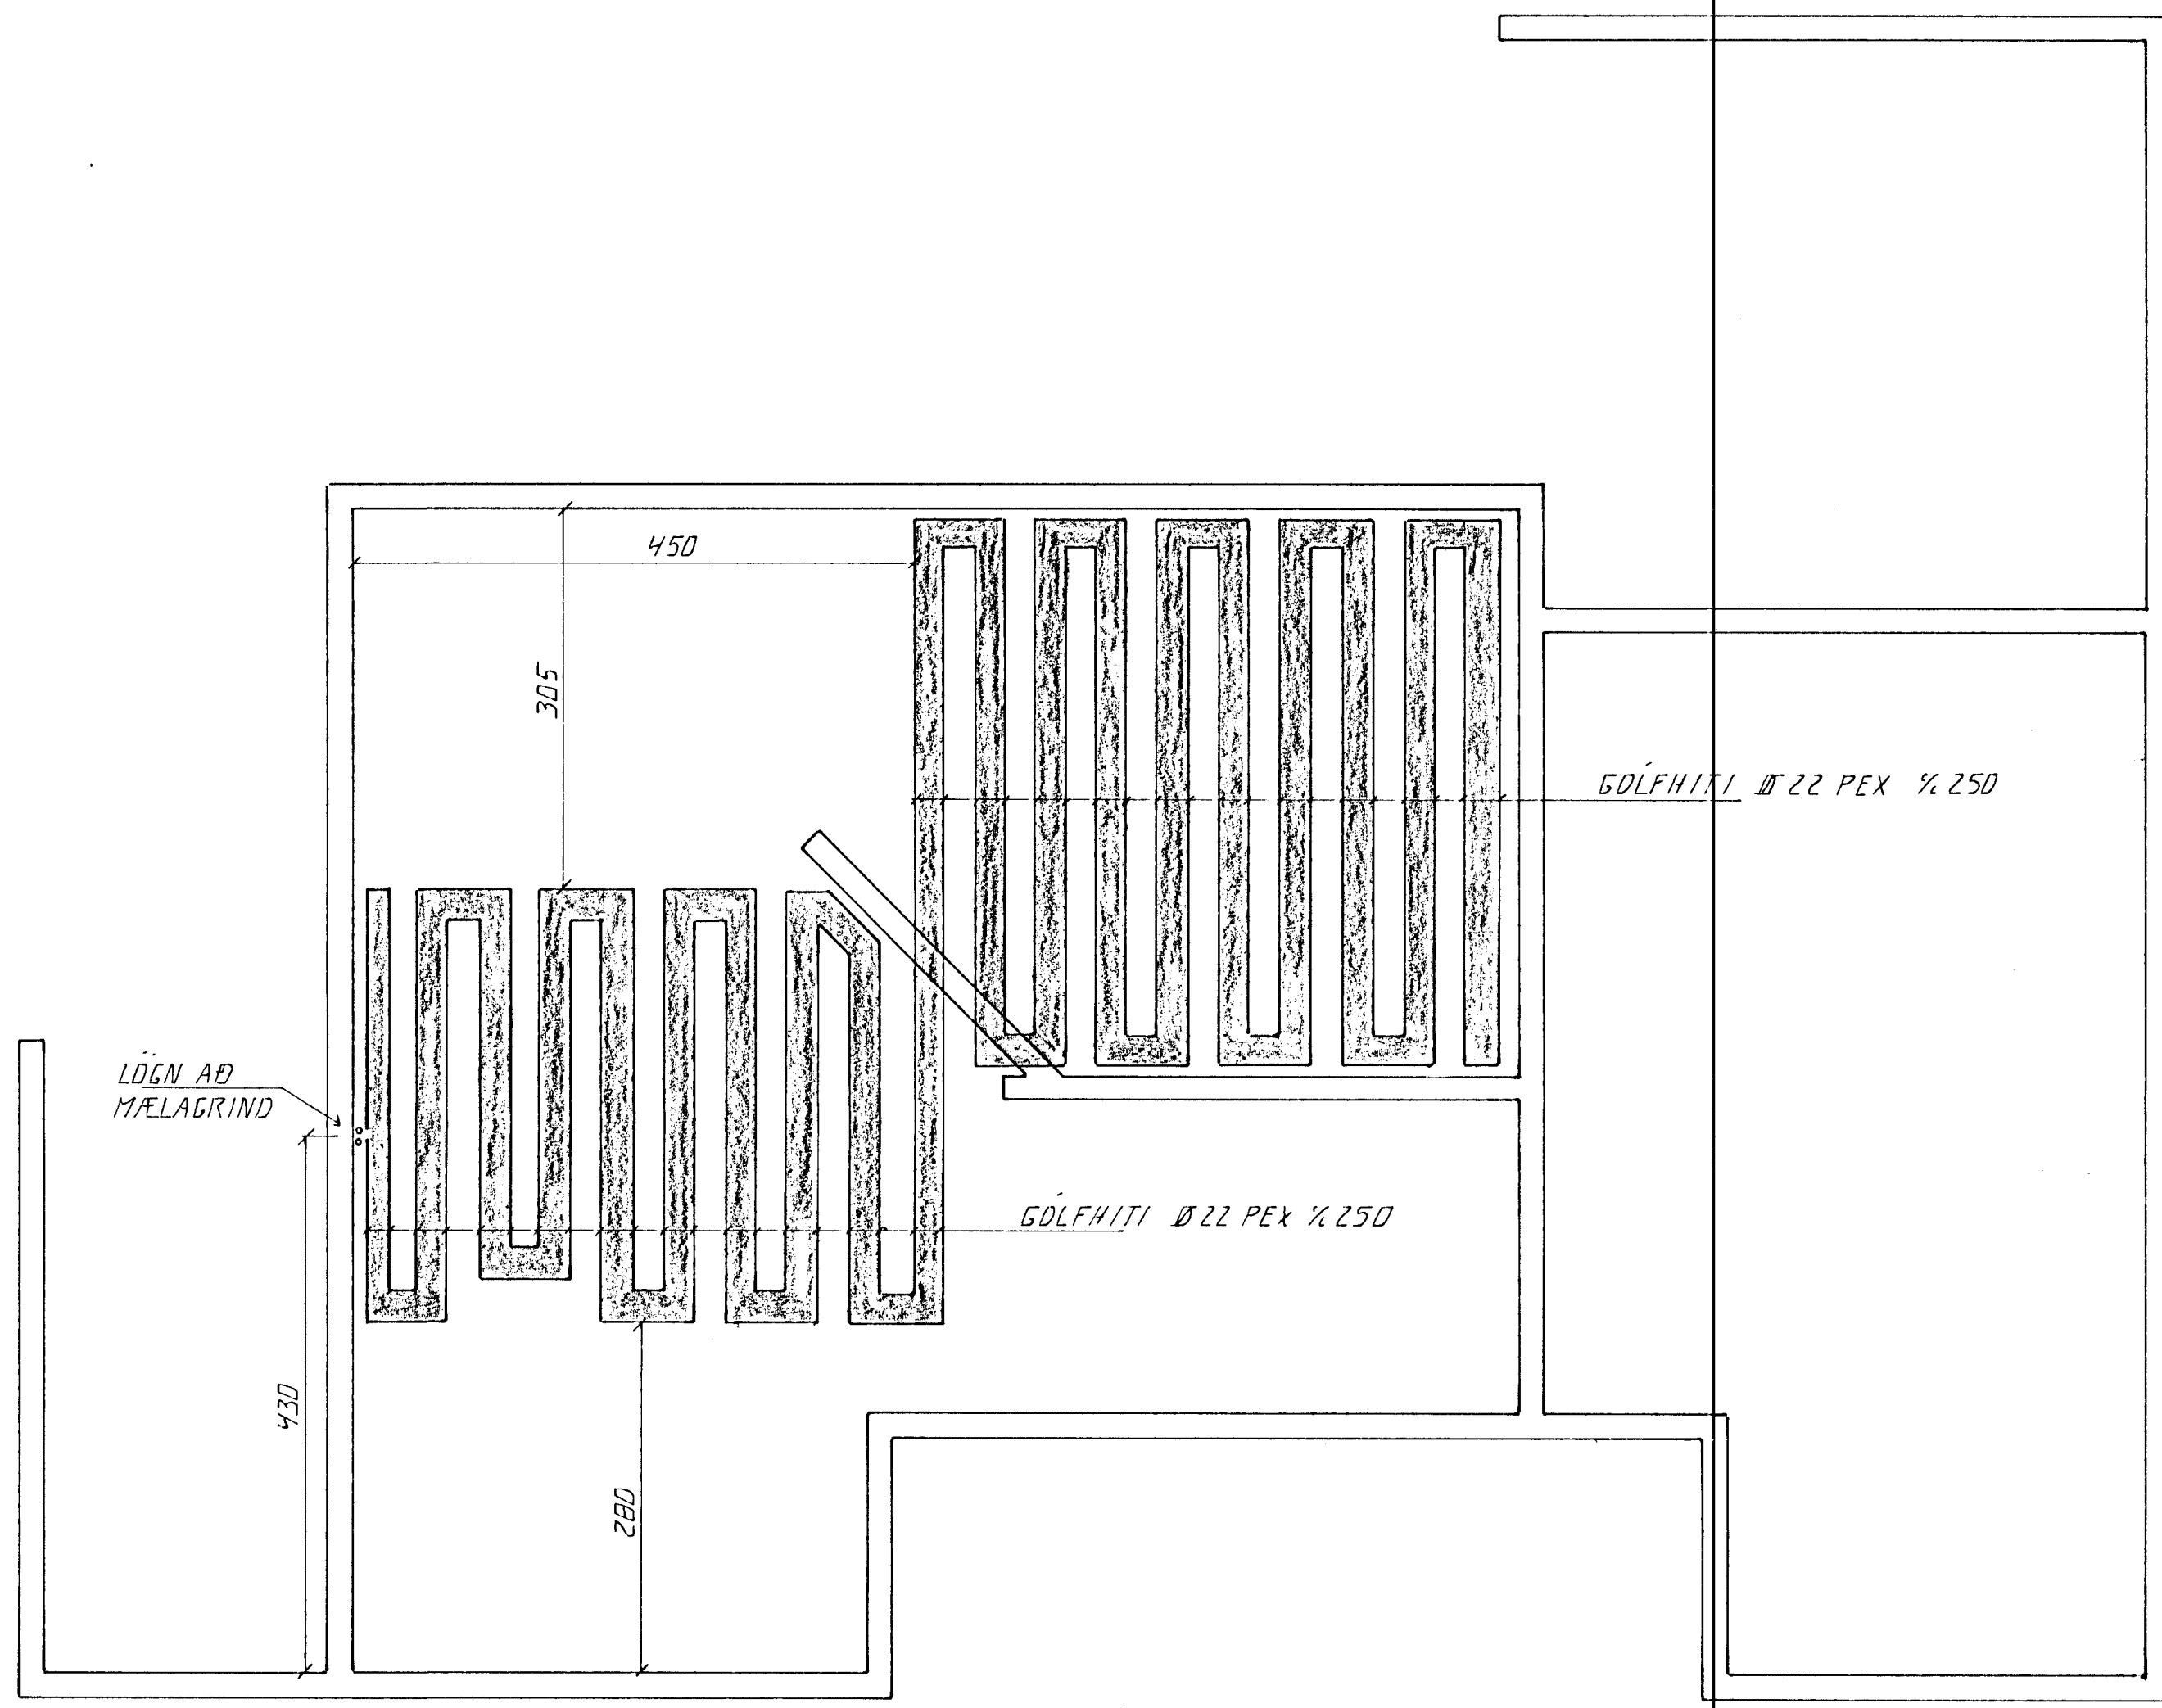

GÓLFHITI Ø22 PEX ¼ 250  
 BENDING PLÖTU KØ ¼ 250 #  
 EINANGRUN 50MM HARÐPRESSUÐ

GÓLFHITI SNIÐ 1:10

GRUNNMÝND GÓLFHITI 1:50

BR.NR.	DAGS	EDLI BREYTINGAR	SIGN.
VESTURHOLT 2 HAFNARFIRÐI GÓLFHITI 3 fvar.			DAGS. OKT. 91 HANNAÐ 4.21. TEIKNAD 4.21. VERK NR.
MÆLIKV. 1:50 SIGURÐUR ÞORLEIFSSON TEKNIFRÆÐINGUR F.T.F.I.			BLADNR. ?
STRANDGÖTU 11 HAFNARFIRÐI SÍMI 54751/54255			