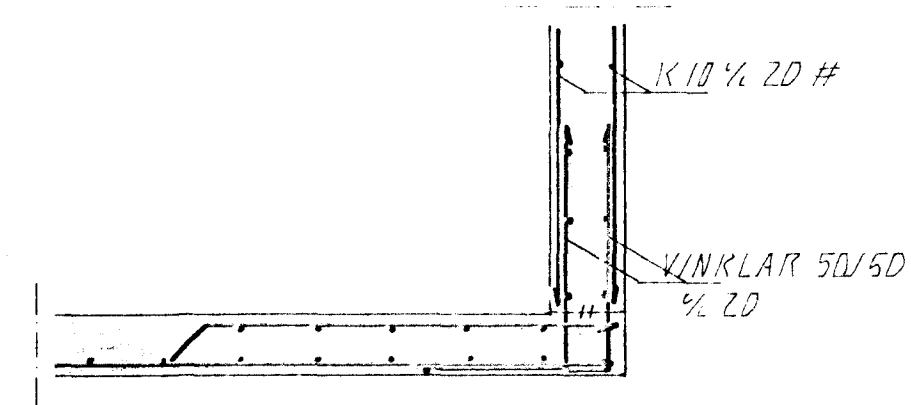

SÚLA S3 • 1:20

SNID 1. 1:20

SNID 2. 1:20

GRUNNMÁL • 1:50

EINFÖLD GRIND Í MIÐJAN VEGG K10 % 25 #

Áskilið ekki tekið ógild.

ALMENNAR SKRIFINGAR SÁ BL. NR. 1-01.

01	ÁGÚST '92	BÆTT VIÐ LÜGU ÖPI	
BR.NR	DAGS	EDLI	BREYTINGAR
			SIGN.
VESTURHOLT 2 HAFNARFJÖRÐI			DAGS APRIL 92
BENDING VEGGJA 1.HÆÐAR			HAJNAÐ 92.
BENDING PLÖTU YFIR 1.HÆÐ - SMÍÐ - SÚLA			TEIKNAD 92.
MELIKV. • 1:50 • 1:20			VERK NR. 9137
SIGURÐUR ÞORLEIFSSON			BLADNR. 1-06
STRANDGÖTU 11 HAFNARFJÖRÐI SÍMI 54751/54255			