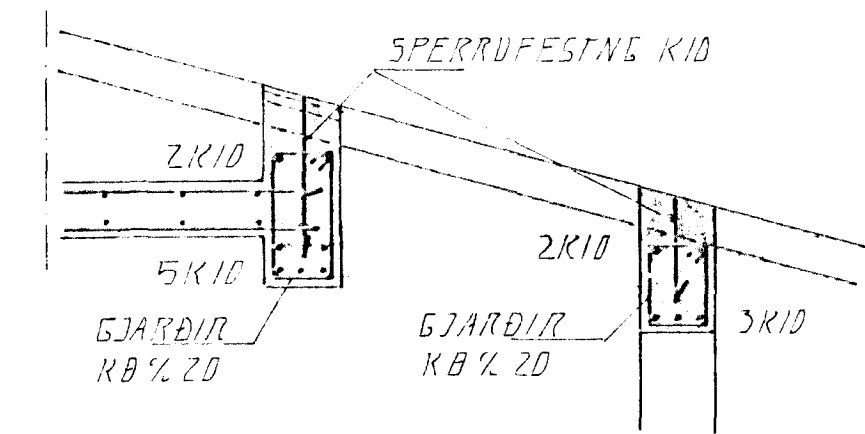

SÚLA S3 • 1:20

SNID 1. 1:20

SNID 2. 1:20

GRUNNMÁL • 1:50

EINFÖLD GRIND Í MIÐJAN VEGG K10 % 25 #

Áskilið ekki tekið ógild.

ALMENNAR SKRIFINGAR SÁ BL. NR. 1-01.

01	ÁGÚST '92	BÆTT VIÐ LÜGU ÖPI	
BR.NR	DAGS	EDLI	BREYTINGAR
			SIGN.
VESTURHOLT 2 HAFNARFJÖRÐI			DAGS APRIL 92
BENDING VEGGJA 1.HÆÐAR			HAJNAÐ 92.
BENDING PLÖTU YFIR 1.HÆÐ - SMÍÐ - SÚLA			TEIKNAD 92.
MELIKV. • 1:50 • 1:20			VERK NR. 9137
SIGURÐUR ÞORLEIFSSON			BLADNR. 1-06
STRANDGÖTU 11 HAFNARFJÖRÐI SÍMI 54751/54255			