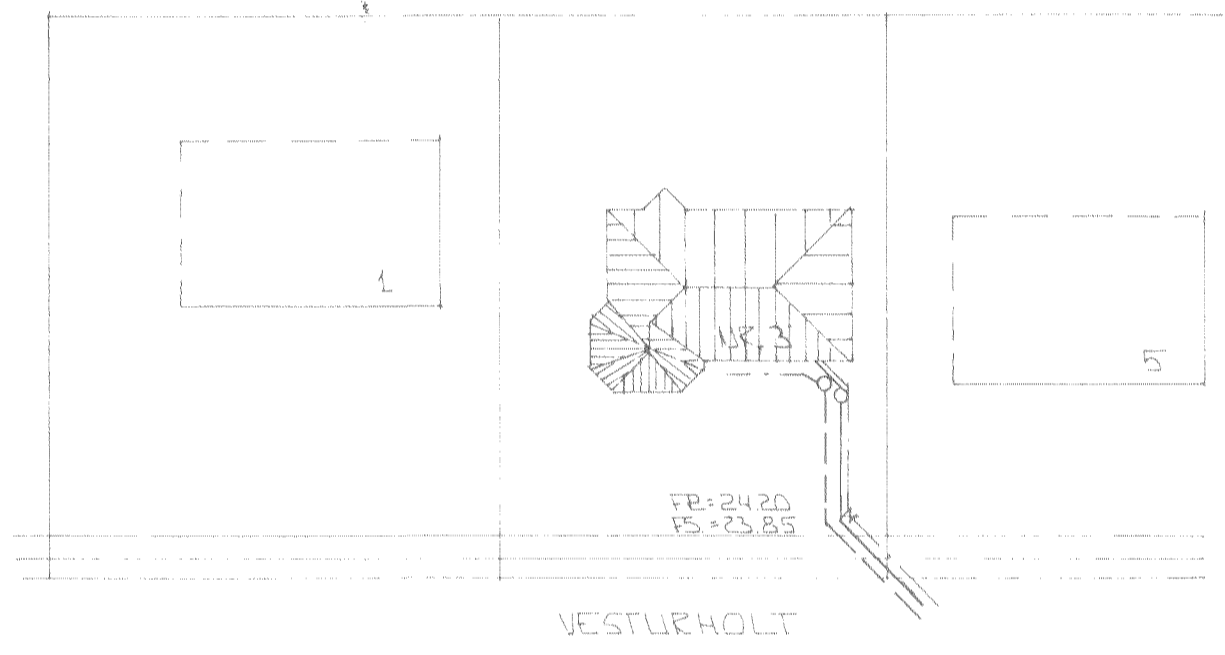

GRUNNMYND • 1:50

AFSTÖÐLIMYND • 1:500

SKÝRINGAR

ALMENNINGAR SKÝRINGAR SJÁ BL. NR.

26 AUG 1992

Arthel P. eldi tekið ogild.

BR NR	DAGS	EÐLI	IBREYTINGAR	SIGN.
02	9.2.92	KÖTUM Á REGNV.L. ISR.		GH
01	25.11.91	TUNNÖC FERÐ		GH
VESTURHOLT 3 HAFNARFIRÐI GRUNNMYND - GRUNNLAGNA AFSTÖÐLIMYND MÆLIKV. • 1:50 • 1:500				DAGS 14.11.91 HANNAÐ 1.2. TEIKNAD 9.2. VERK NR 9162
SIGURÐUR ÞORLEIFSSON TEKNIFRÆÐINGUR F.T.T.F.I. STRANDGÖTU 11 HAFNARFIRÐI SÍMI 54751/54235				BLAD NR 2-02