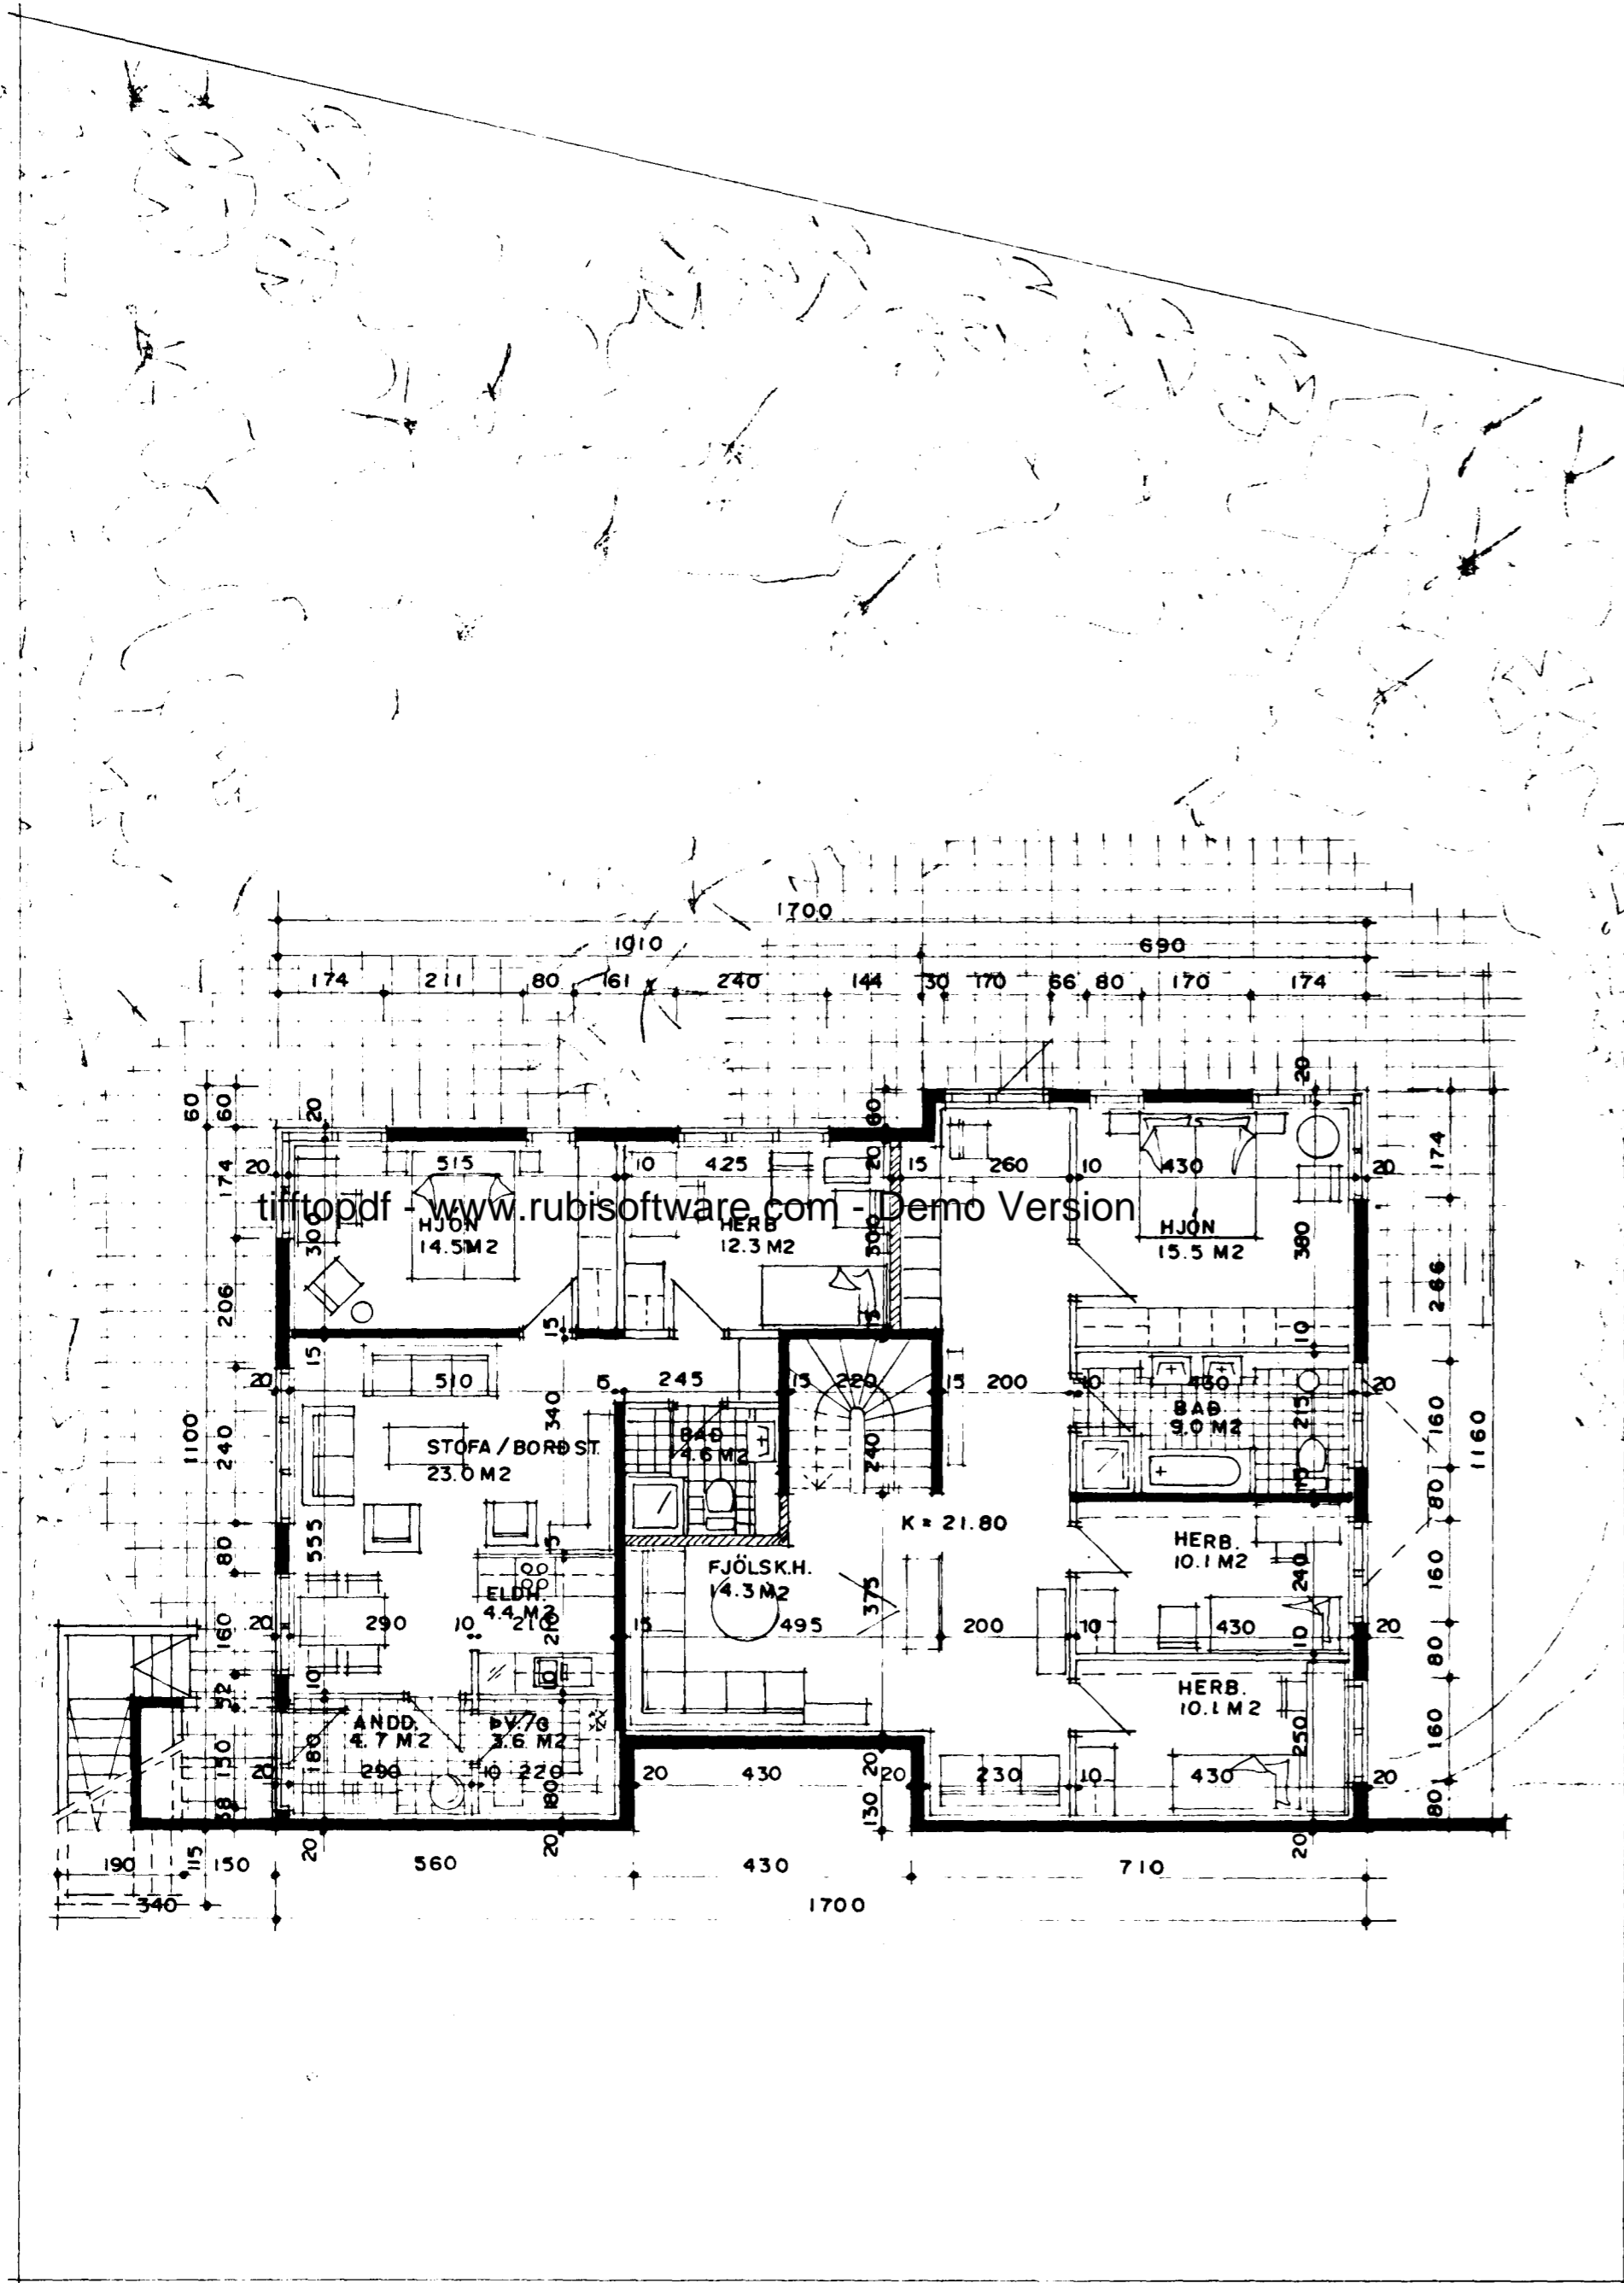

Sambýkið á fundi bygginga-
nefndar þ. 18.3.1992

BYGGINGAÁRBEIÐIR
Í HAFNARFIRÐI

GRUNNMYND JARÐHÆÐAR MKV. 1:100

NORÐAUSTURHLIÐ MKV. 1:100

SNEIÐING A-A MKV. 1:100

VESTURHOLT 4 HAFNARFIRÐI
GRUNNMYND JARÐHÆÐAR, ÚTLIT OG
SNEIÐING MKV. 1:100
BREYTT Í MARS 1992; SÉRIBÚÐ