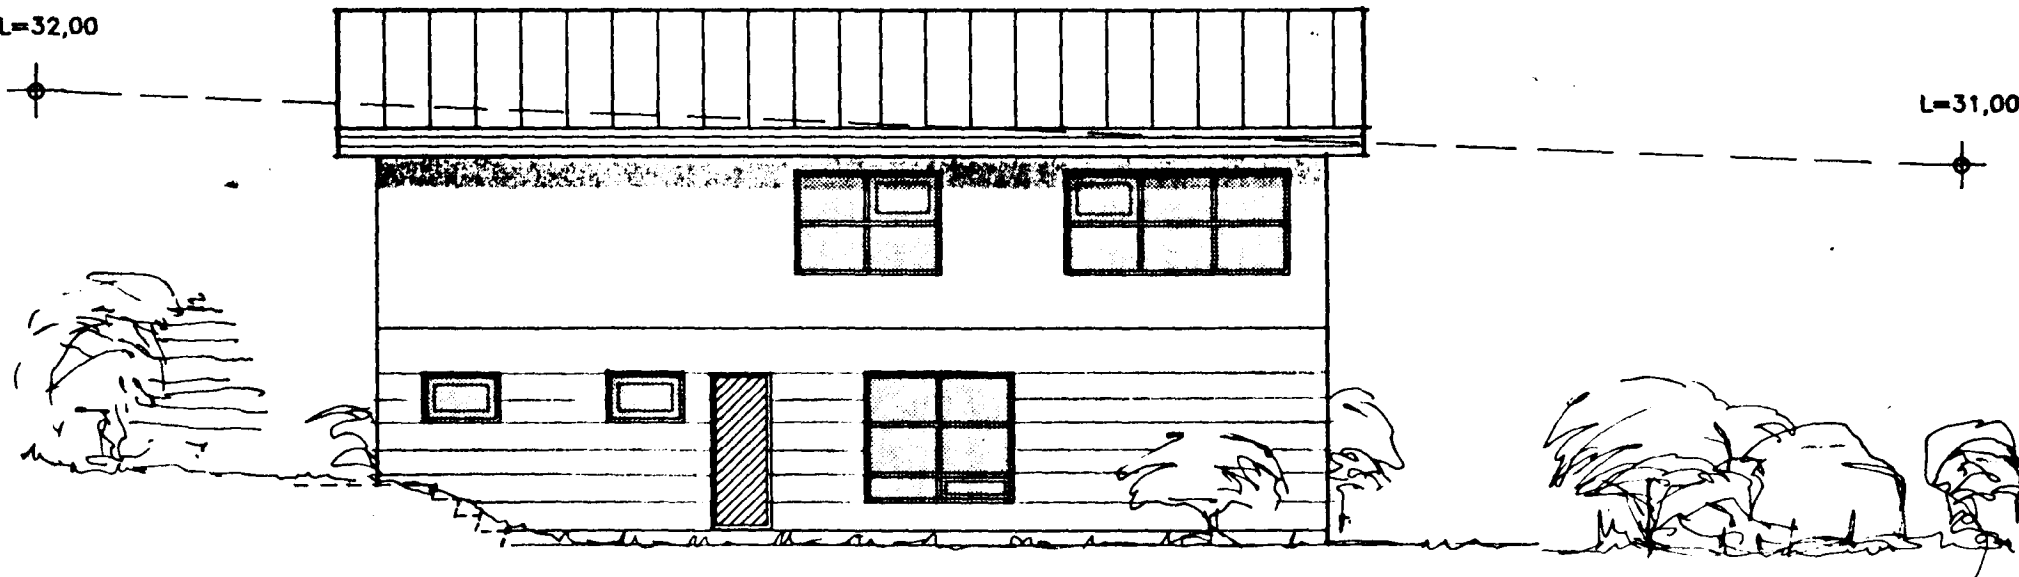

L=32,00

L=31,00

NORDAUSTURHLID

Samþykkt á fundi bygginga-
ráðs nr. 718 1991
BYGGINGA-
RÁÐIÐ
HAFNARFIRÐI
Sigur bj. Hall.

L=32,00

VESTURHOLT

G=25,12

SUDAUSTURHLID