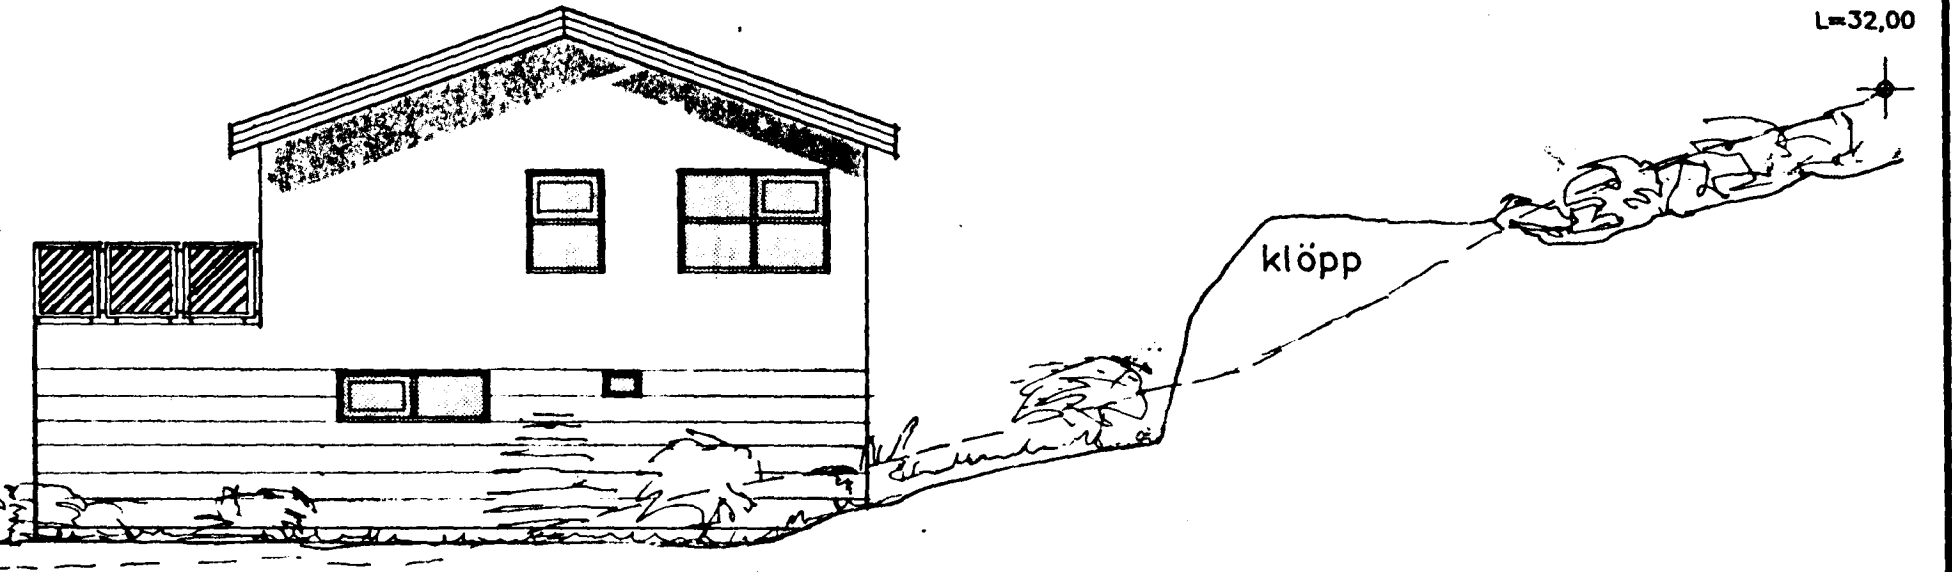

L=32,00

L=31,00

NORDAUSTURHLID

Samþykkt á fundi bygginga-
ráðs nr. 718 1991
BYGGINGA-
RÁÐIÐ
HAFNARFIRÐI
Sigur bj. Hall.

L=32,00

VESTURHOLT

G=25,12

SUDAUSTURHLID