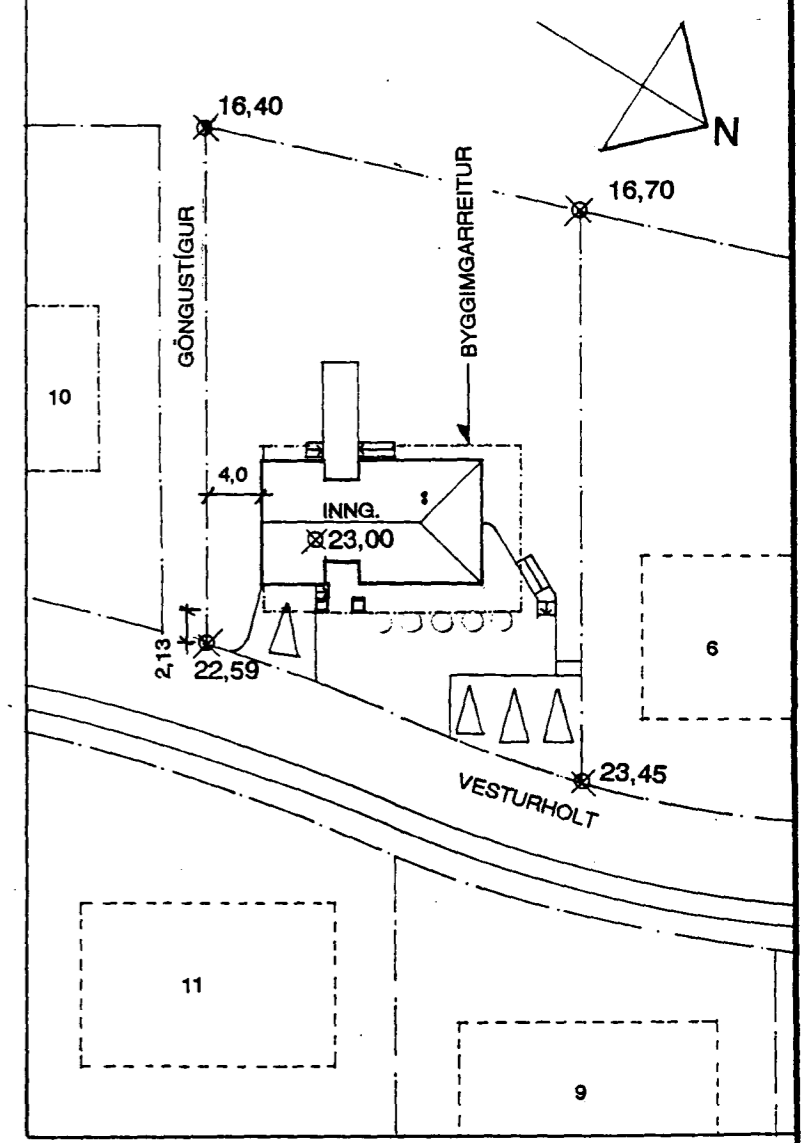

AFSTÖÐUMYND

GLÁMA

VINNUSTOFA SF NORÐURSTÍG 3A 101 REYKJAVÍK SÍMI 17010 FAX (3541)-21431

Rb / Sfb	KVARDI	DAGS:	TEIKNAD	HAGI	HANNAÐ	HAGI	NÚMER
	1:100 1:500	MAÍ 92					3

VESTURHOLT 8, HAFNARFIRÐI

BYGGINGANEFNDA TEIKNING
SNID OG AFSTÖÐUMYND

HALLDÓR GÍSLASON	arkitekt	FAÍ
JÓHANNES ÞÓRÐARSSON	arkitekt	FAÍ
SIGURÐUR HALDÓRSSON	arkitekt	FAÍ

Sigurbjörn Halldór