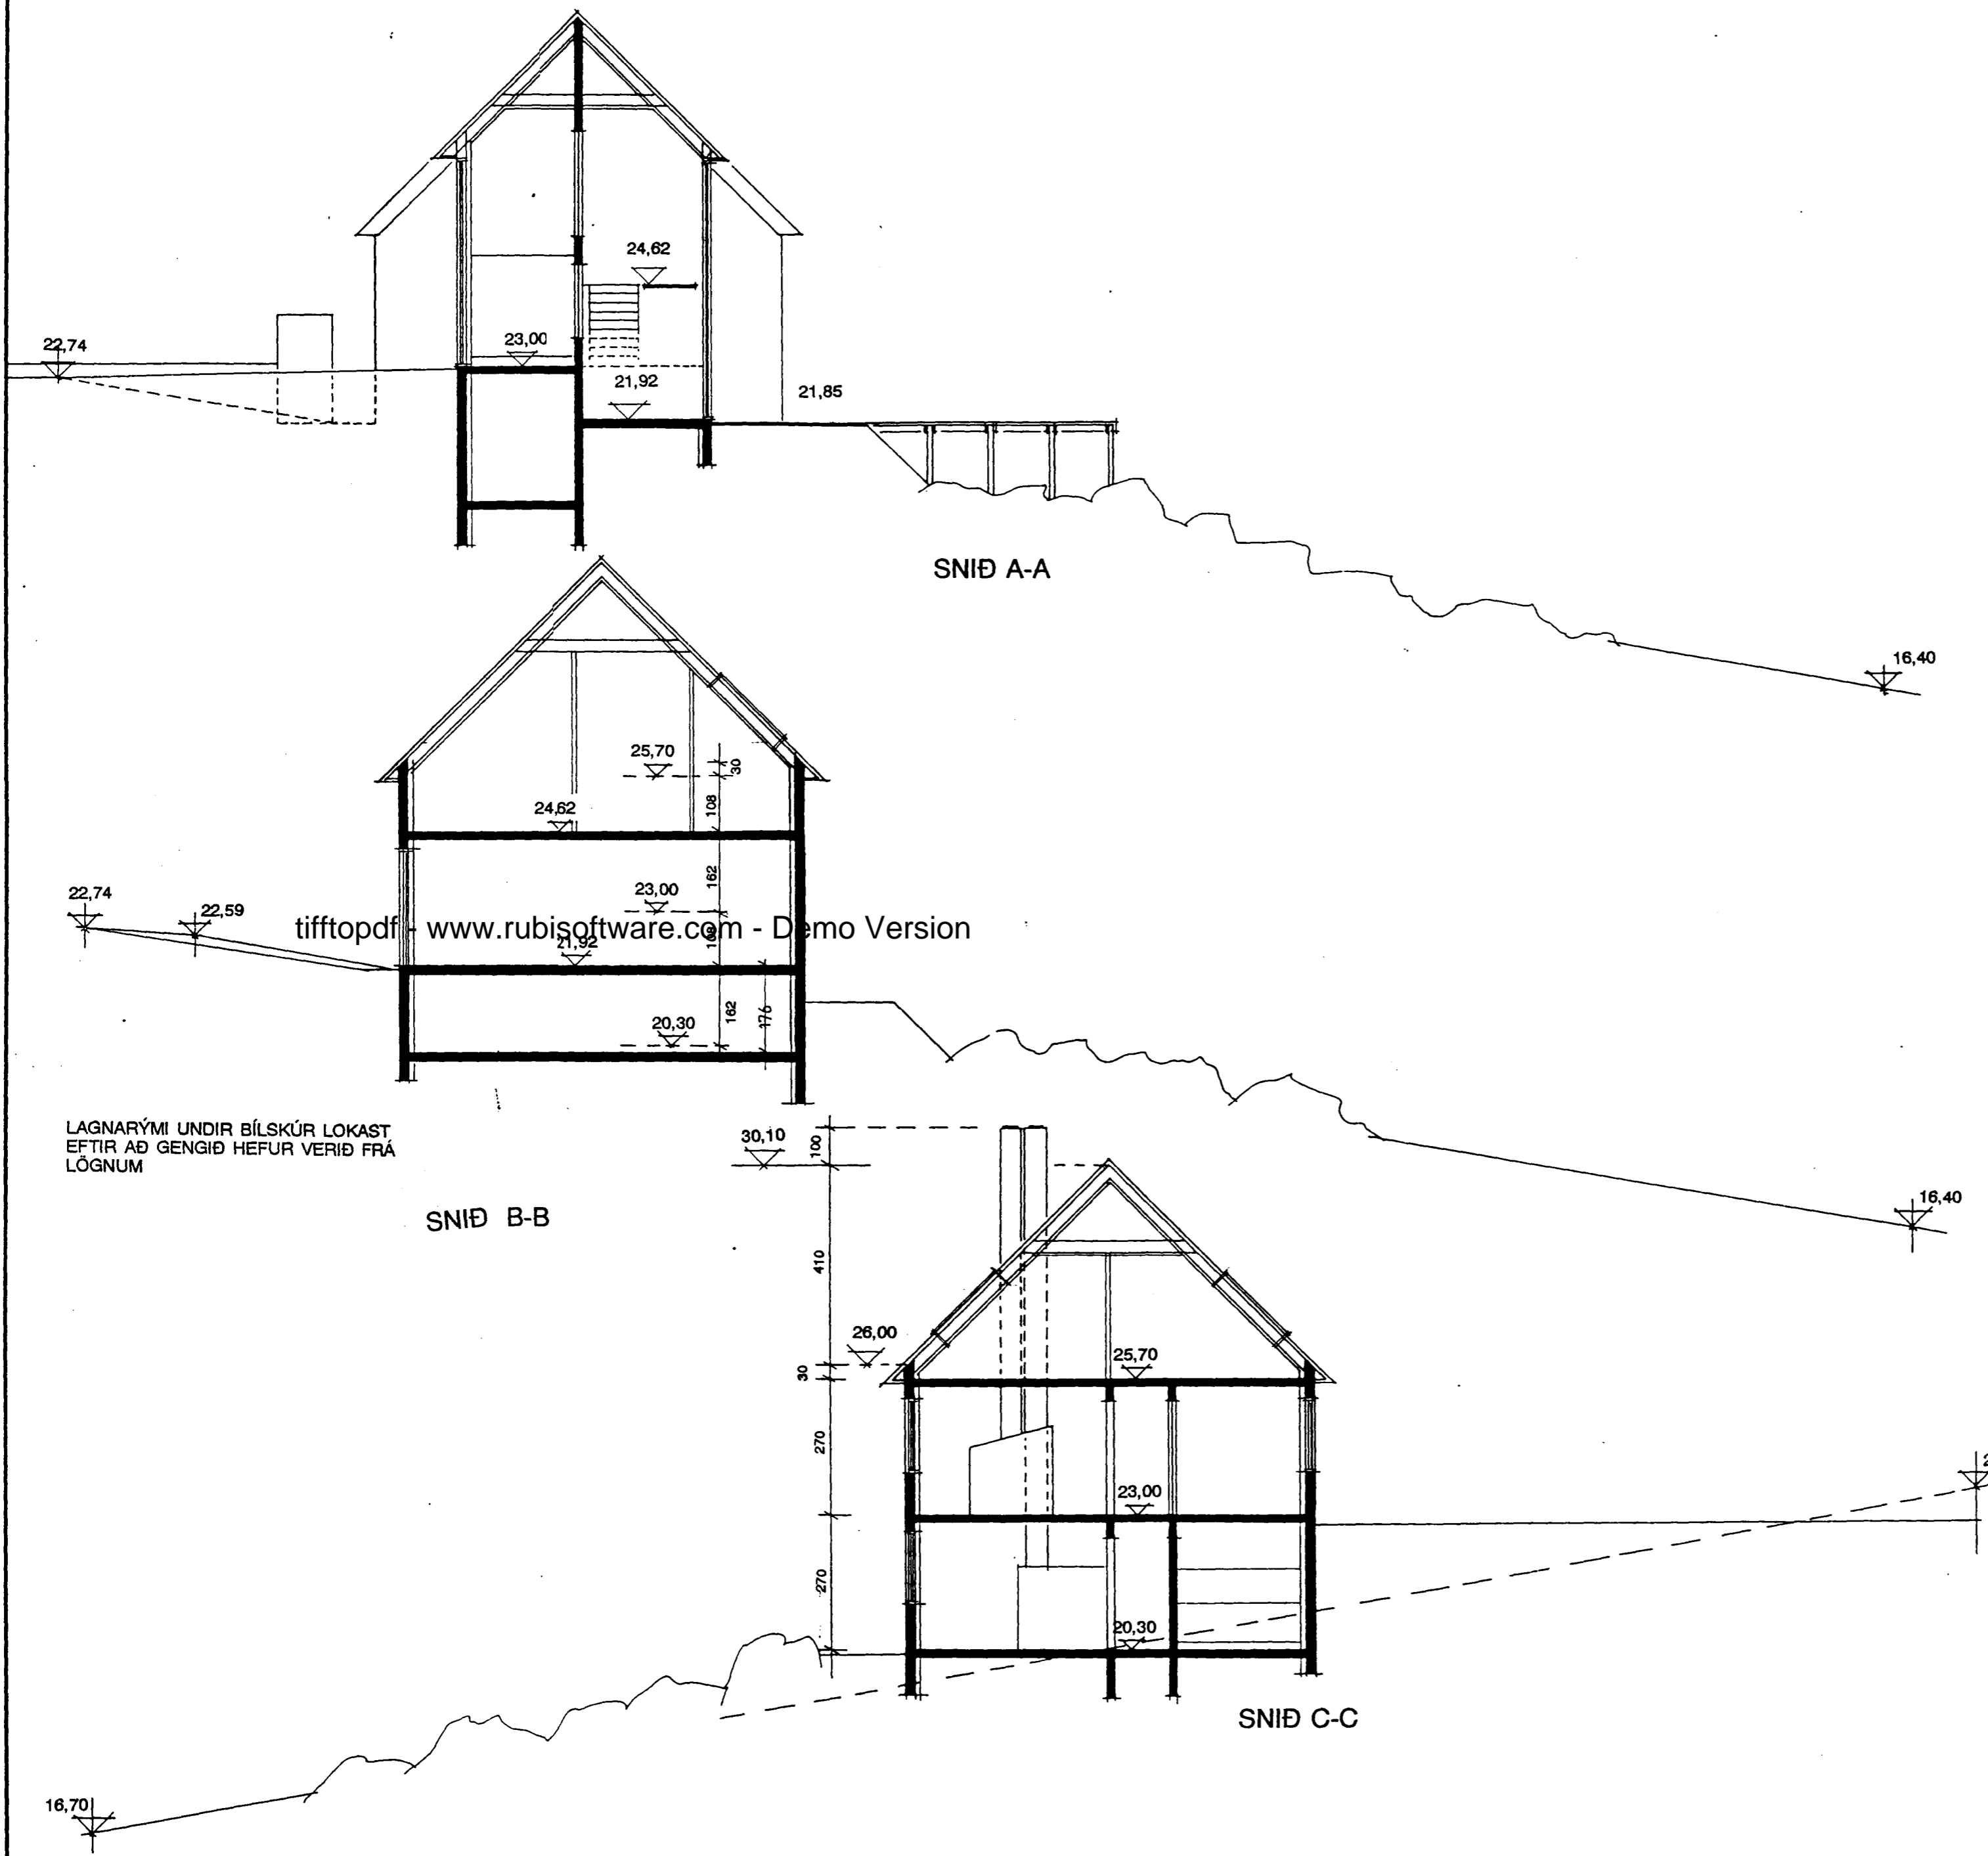

Samblykt á fundi bygginga-
nefndar þ. 11/11 1992
BYGGINGAUFVILTÖUNN
I HAFNARFIRÐI
Sigurbjörn Halldór

LAGNARÝMI UNDIR BÍLSKÚR LOKAST
EFTIR AÐ GENGIÐ HEFUR VERIÐ FRÁ
LÖGNUM

AFSTÖÐUMYND

GLÁMA

VINNUSTOFA SF NORÐURSTÍG 3A 101 REYKJAVÍK SÍMI 17010 FAX (3541)-21431

Rb / Sfb	KVARDI	DAGS:	TEIKNAD	HAGI	HANNAÐ	HAGI	NÚMER
	1:100 1:500	MAÍ 92					3

VESTURHOLT 8, HAFNARFIRÐI

BYGGINGANEFNDA TEIKNING
SNID OG AFSTÖÐUMYND

HALLDÓR GÍSLASON	arkitekt	FAÍ
JÓHANNES ÞÓRÐARSSON	arkitekt	FAÍ
SIGURÐUR HALDÓRSSON	arkitekt	FAÍ