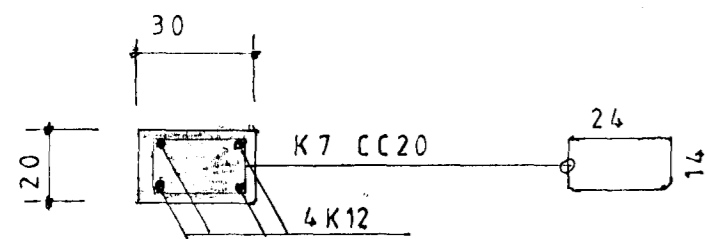

SÚLA S 1 SJÁ
NR 10 2

SNIÐ W-W M; 1:20

SNIÐ F-F M; 1:20 BITI B3

SNIÐ Y-Y M; 1:20 (SÚLA S3)

SNIÐ G-G M; 1:20

ÁSKILIÐ, ELDRI
TEIKNING ÓGILD

VERKHÖNNUN
VERKFRÆÐI- OG TEIKNISTOFA

Kirkjulundur 13 - Garðabæ - Sími: 91-656900

Verk nr. 417 Teiknað:

Teikn. nr. 103 Hannað:

Mælikv.: 1:20 Samþykkt: *Svein Tófrón*

Dags. MARS 1994 Breytt: 27.3.99

Verkefni:
VESTURHOLT 9 HAFNARFJÖRÐI

Heiti teikn.: TRÖÐPUR, NEDRI HÆÐ, -
SNIÐ. SÚLA S3.