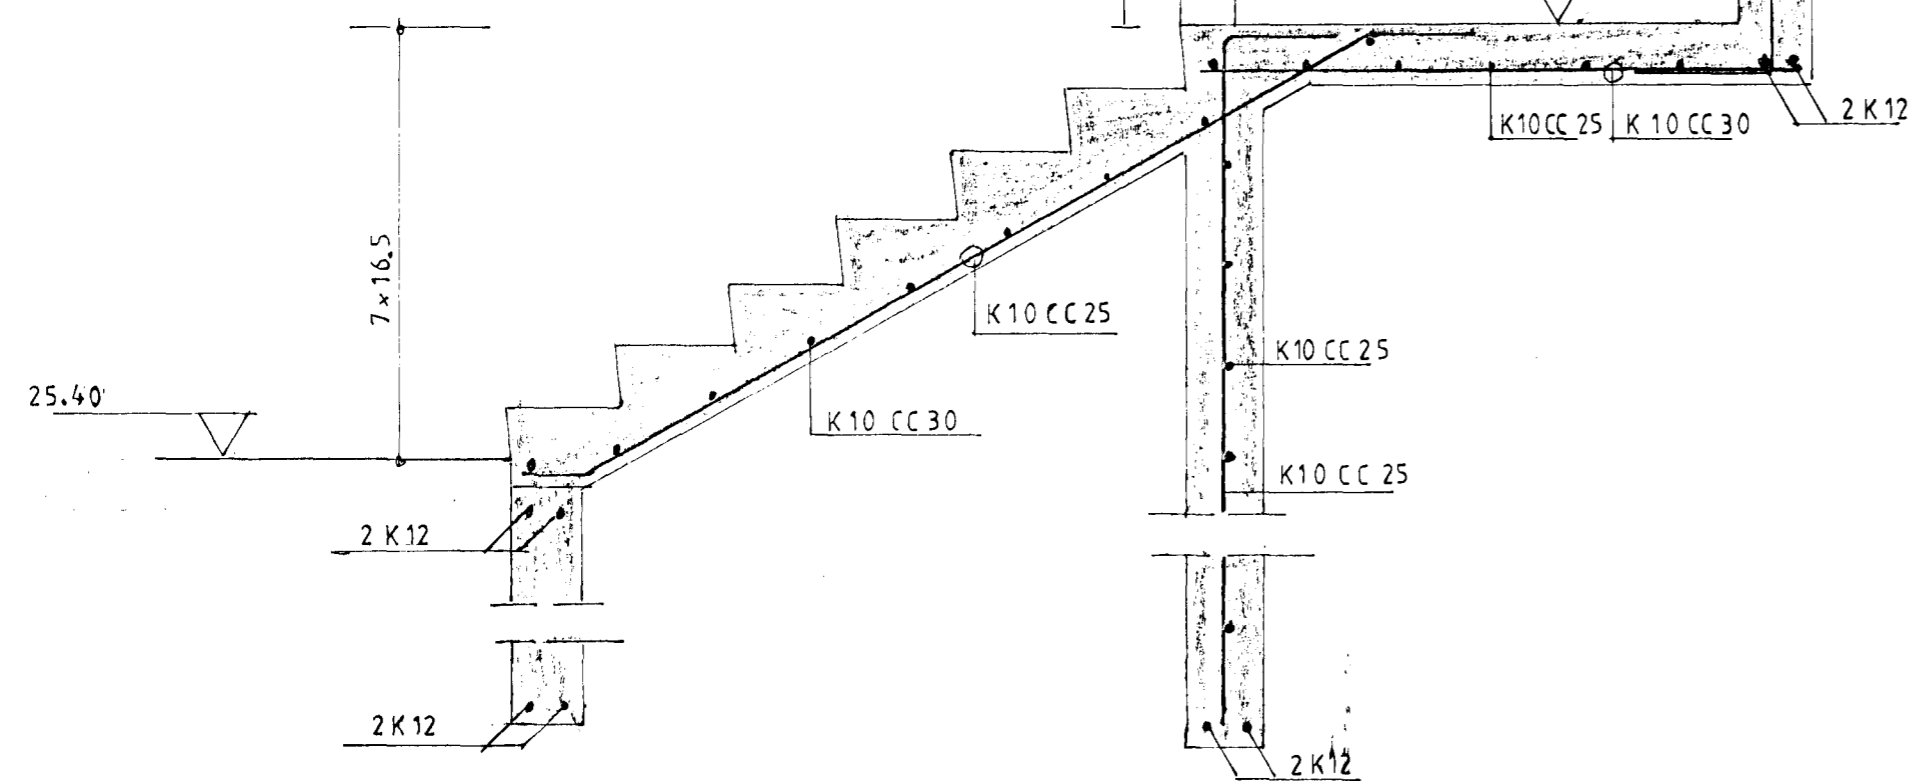

SÚLA S 1 SJÁ
NR 10 2

SNIÐ W-W M; 1:20

SNIÐ F-F M; 1:20 BITI B3

SNIÐ Y-Y M; 1:20 (SÚLA S3)

SNIÐ G-G M; 1:20

ÁSKILIÐ, ELDRI
TEIKNING ÓGILD

VERKHÖNNUN
VERKFRÆÐI- OG TEIKNISTOFA

Kirkjulundur 13 - Garðabæ - Sími: 91-656900

Verk nr. 417 Teiknað:

Teikn. nr. 103 Hannað:

Mælikv.: 1:20 Samþykkt: *Svein Tófrón*

Dags. MARS 1994 Breytt: 27.3.99

Verkefni:
VESTURHOLT 9 HAFNARFJÖRÐI

Heiti teikn.: TRÖÐPUR, NEDRI HÆÐ, -
SNIÐ. SÚLA S3.