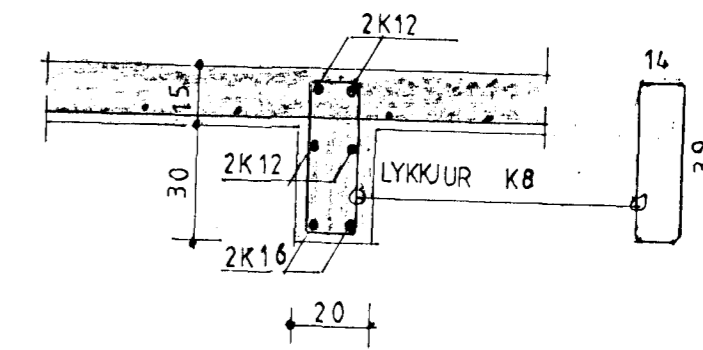

SÚLA S 1 SJÁ
NR 10 2

SNIÐ W-W M; 1:20

SNIÐ F-F M; 1:20 BITI B3

SNIÐ Y-Y M; 1:20 (SÚLA S3)

SNIÐ G-G M; 1:20

ÁSKILIÐ, ELDRI
TEIKNING ÓGILD

VERKHÖNNUN
VERKFRÆÐI- OG TEIKNISTOFA

Kirkjulundur 13 - Garðabæ - Sími: 91-656900

Verk nr. 417 Teiknað:

Teikn. nr. 103 Hannað:

Mælikv.: 1:20 Samþykkt: *Svein Tófrón*

Dags. MARS 1994 Breytt: 27.3.99

Verkefni:
VESTURHOLT 9 HAFNARFJÖRÐI

Heiti teikn.: TRÖÐPUR, NEDRI HÆÐ, -
SNIÐ. SÚLA S3.