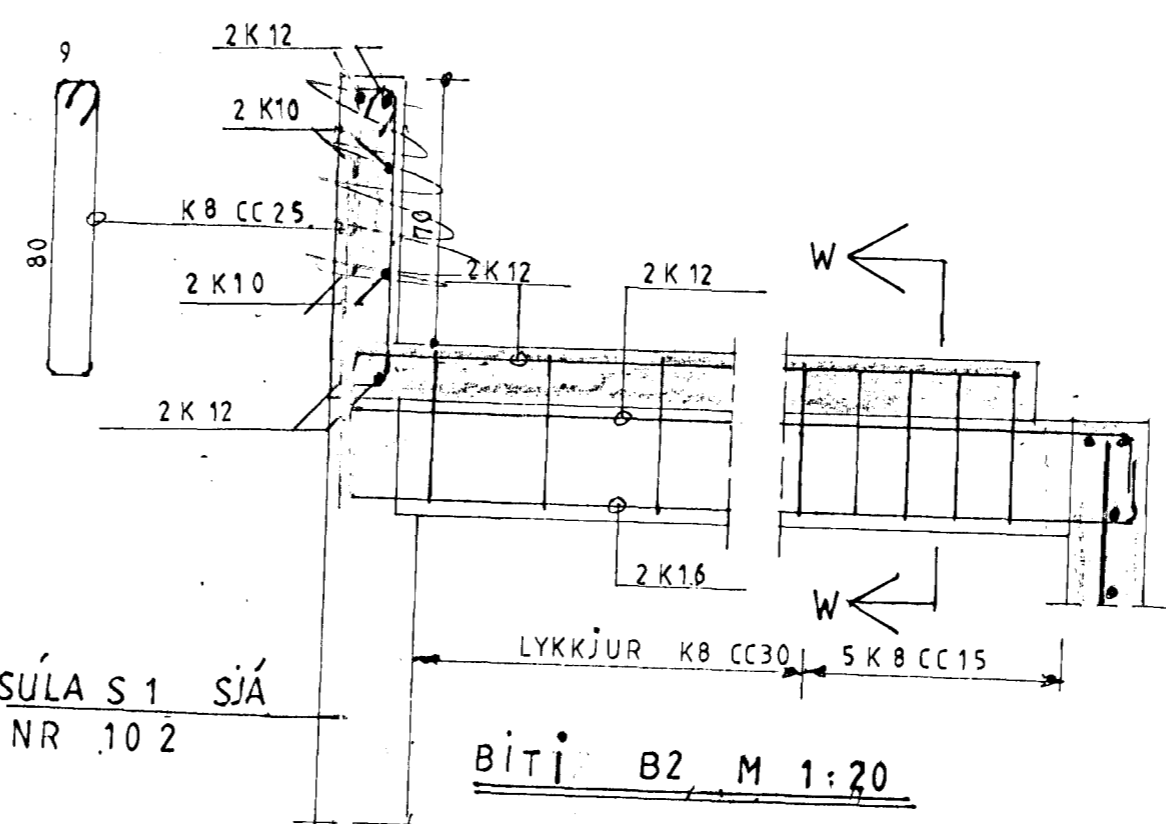

SÚLA S 1 SJÁ
NR 10 2

SNIÐ W-W M; 1:20

SNIÐ F-F M; 1:20 BITI B3

SNIÐ Y-Y M; 1:20 (SÚLA S3)

SNIÐ G-G M; 1:20

ÁSKILIÐ, ELDRI
TEIKNING ÓGILD

VERKHÖNNUN
VERKFRÆÐI- OG TEIKNISTOFA

Kirkjulundur 13 - Garðabæ - Sími: 91-656900

Verk nr. 417 Teiknað:

Teikn. nr. 103 Hannað:

Mælikv.: 1:20 Samþykkt: *Svein Tófrón*

Dags. MARS 1994 Breytt: 27.3.99

Verkefni:
VESTURHOLT 9 HAFNARFJÖRÐI

Heiti teikn.: TRÖÐPUR, NEDRI HÆÐ, -
SNIÐ. SÚLA S3.