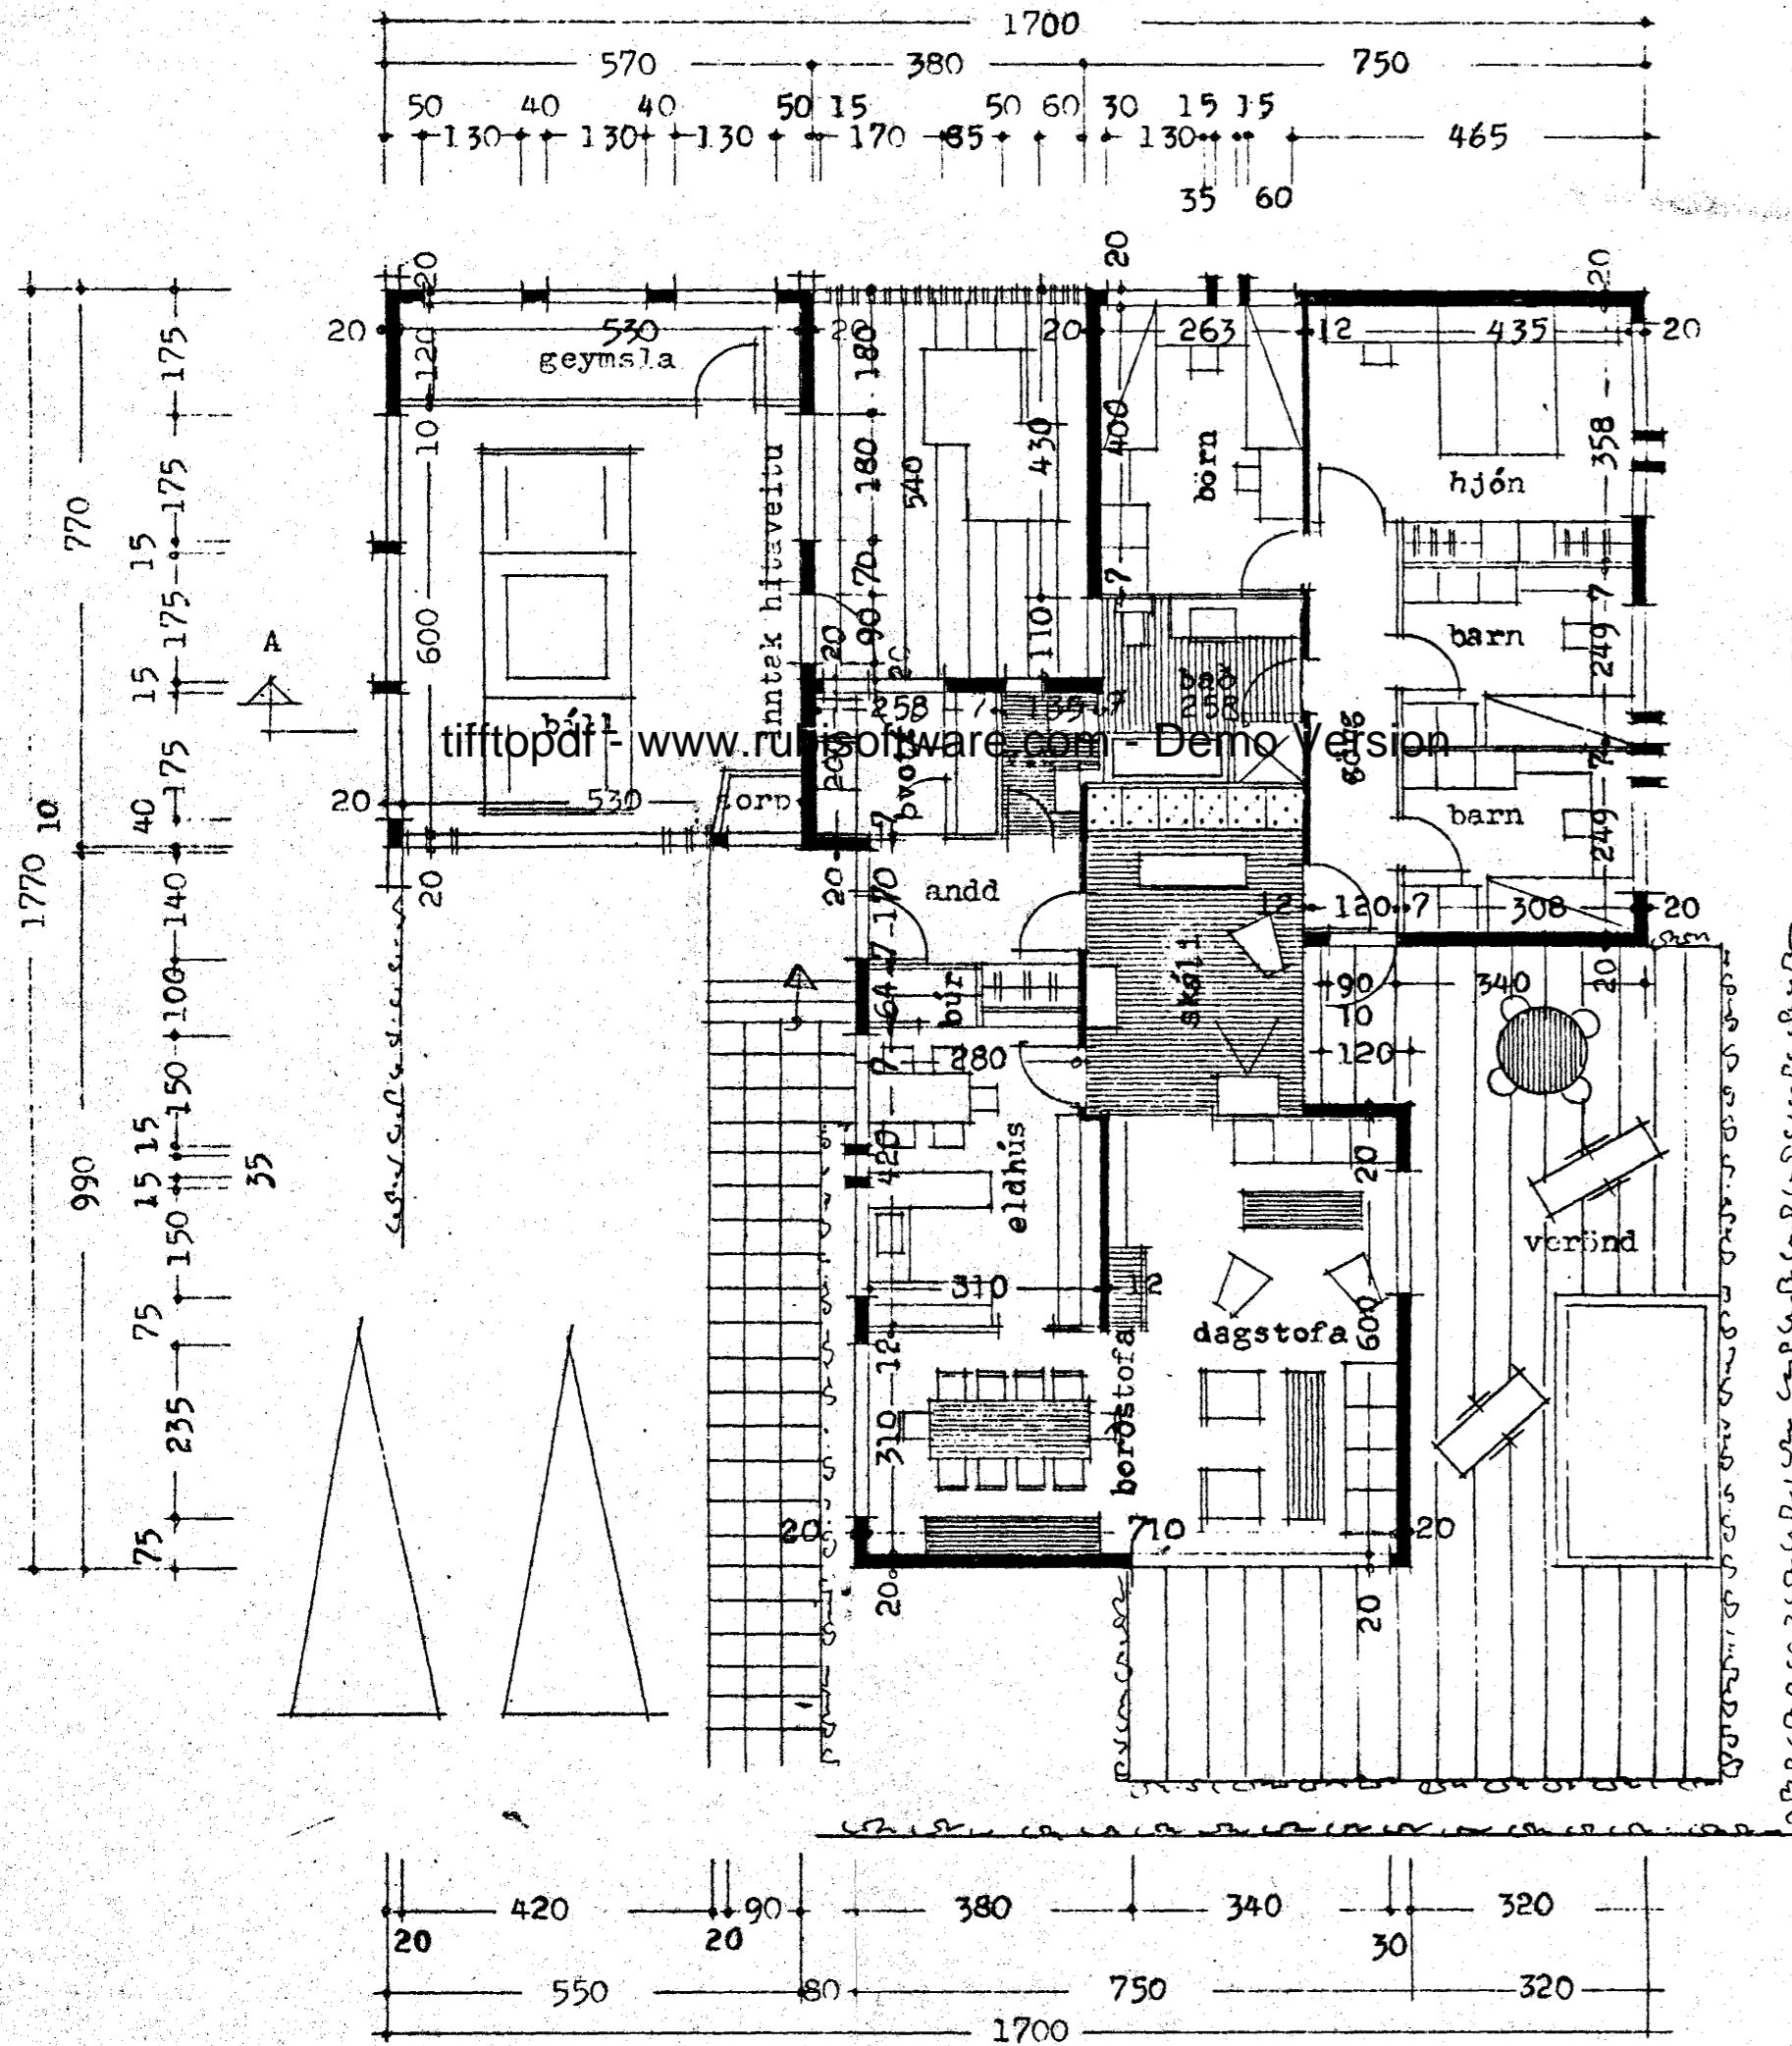

VESTURVANGUR 42 HAFNARFIRÐI.

Samþykkt á fundi byggingarnefndar þ. 6.14.1989
 BYGGINGAFULLTRÚINN Í HAFNARFIRÐI

GRUNNMYND M. 1:100.

skurður A-A

Afstöðumynd m. 1:500
 Flatarmál húss 143,87 m.²
 Flatarmál bílsk. 43,43 m.²
 BILGEYMSLA EC 192.2 M³

ÞAKI BILGEYMSLU Breytt 1. APRIL 1989 AF SIGURÐI ÞORVALDARSSYNI BYGGINGAFRÉMDUGI BF!
 HÚS TEIKNAD 1. JULI 1975 AF KOBJARTANI SVEINSSYNI.

Sigurður Þorvaldsson