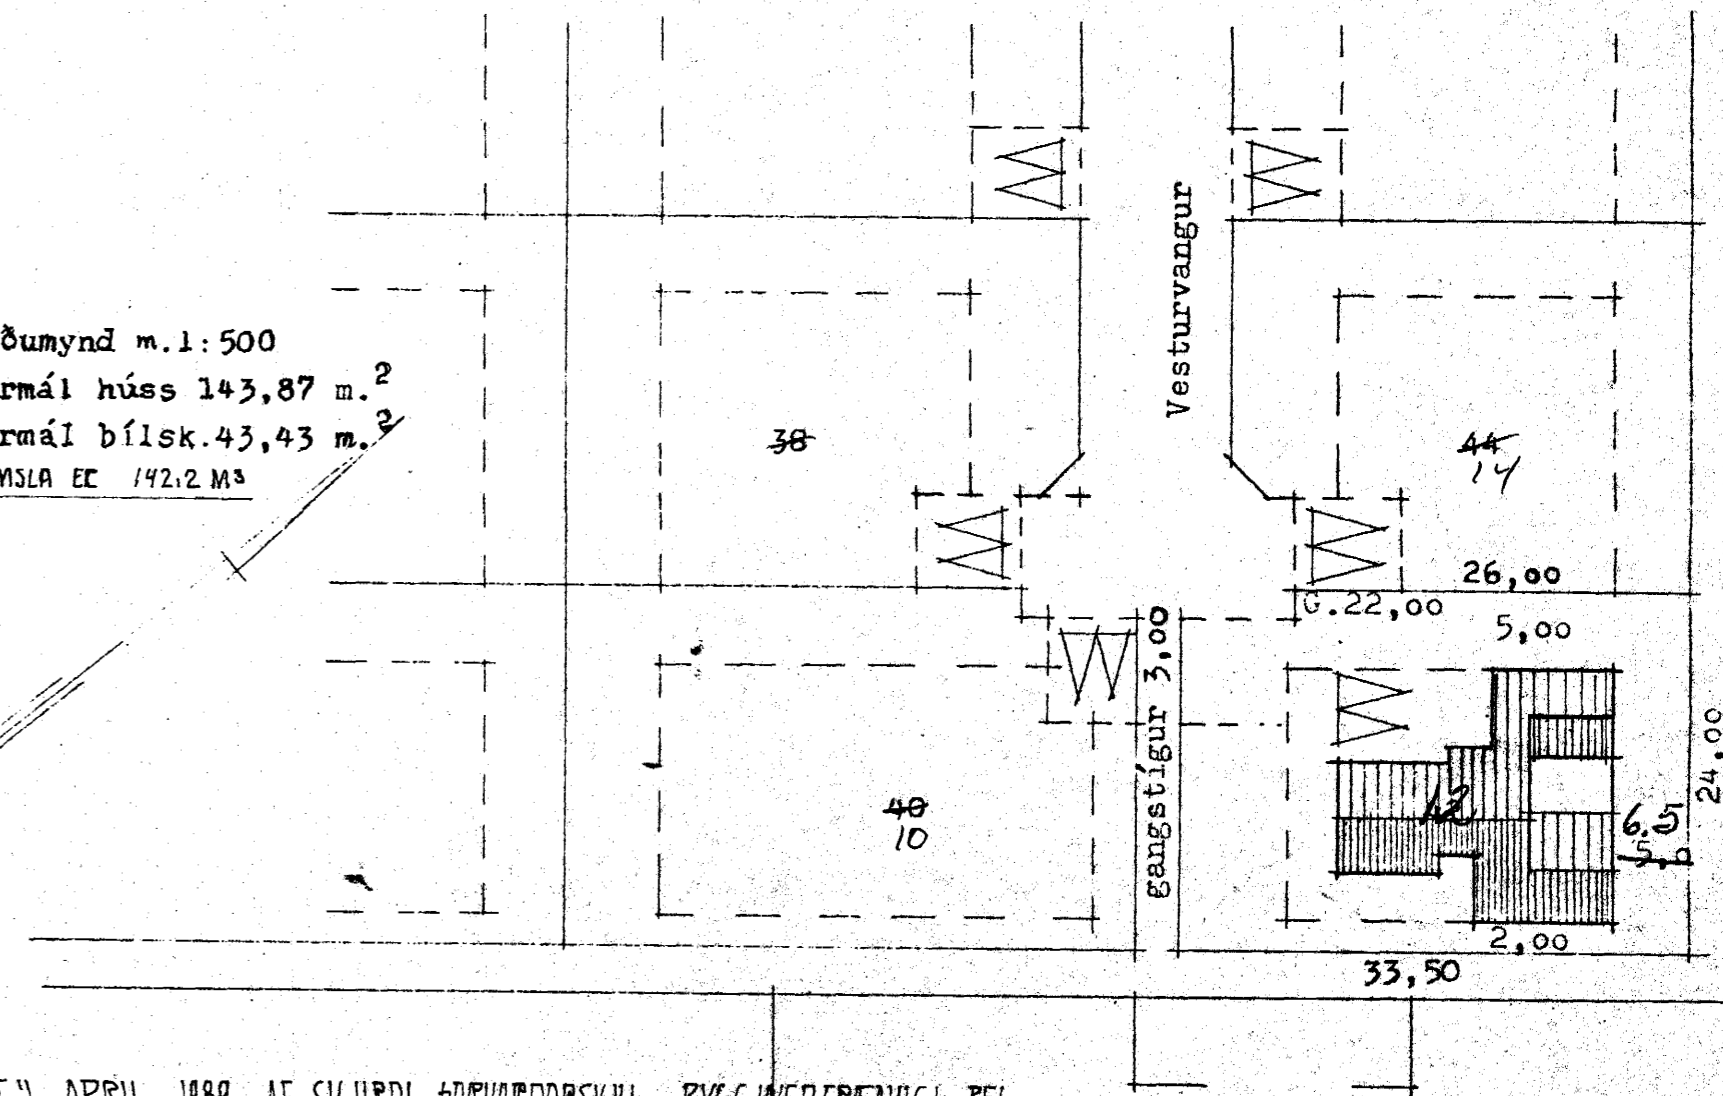

VESTURVANGUR 42 HAFNARFIRÐI.

Samþykkt á fundi byggingarnefndar þ. 6.14.1989
 BYGGINGAFULLTRÚINN Í HAFNARFIRÐI

GRUNNMYND M. 1:100.

skurður A-A

Afstöðumynd m. 1:500
 Flatarmál húss 143,87 m.²
 Flatarmál bílsk. 43,43 m.²
 BILGEYMSLA EC 192.2 M³