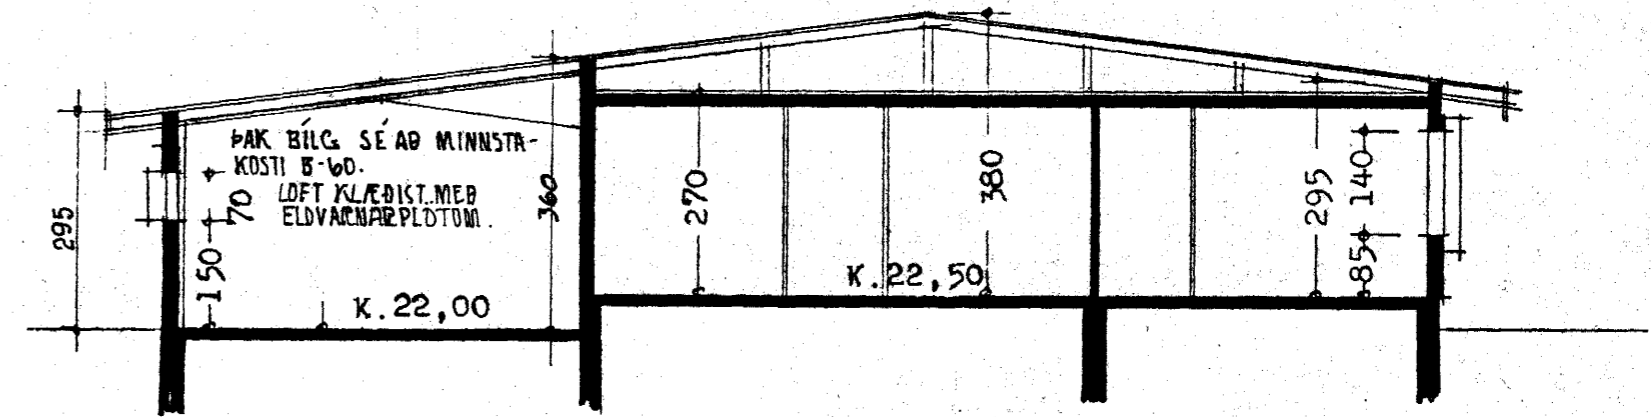

VESTURVANGUR 42 HAFNARFIRÐI.

Samþykkt á fundi byggingarnefndar þ. 6.14.1989
 BYGGINGAFULLTRÚINN Í HAFNARFIRÐI

GRUNNMYND M. 1:100.

skurður A-A

Afstöðumynd m. 1:500
 Flatarmál húss 143,87 m.²
 Flatarmál bílsk. 43,43 m.²
 BILGEYMSLA EC 192.2 M³