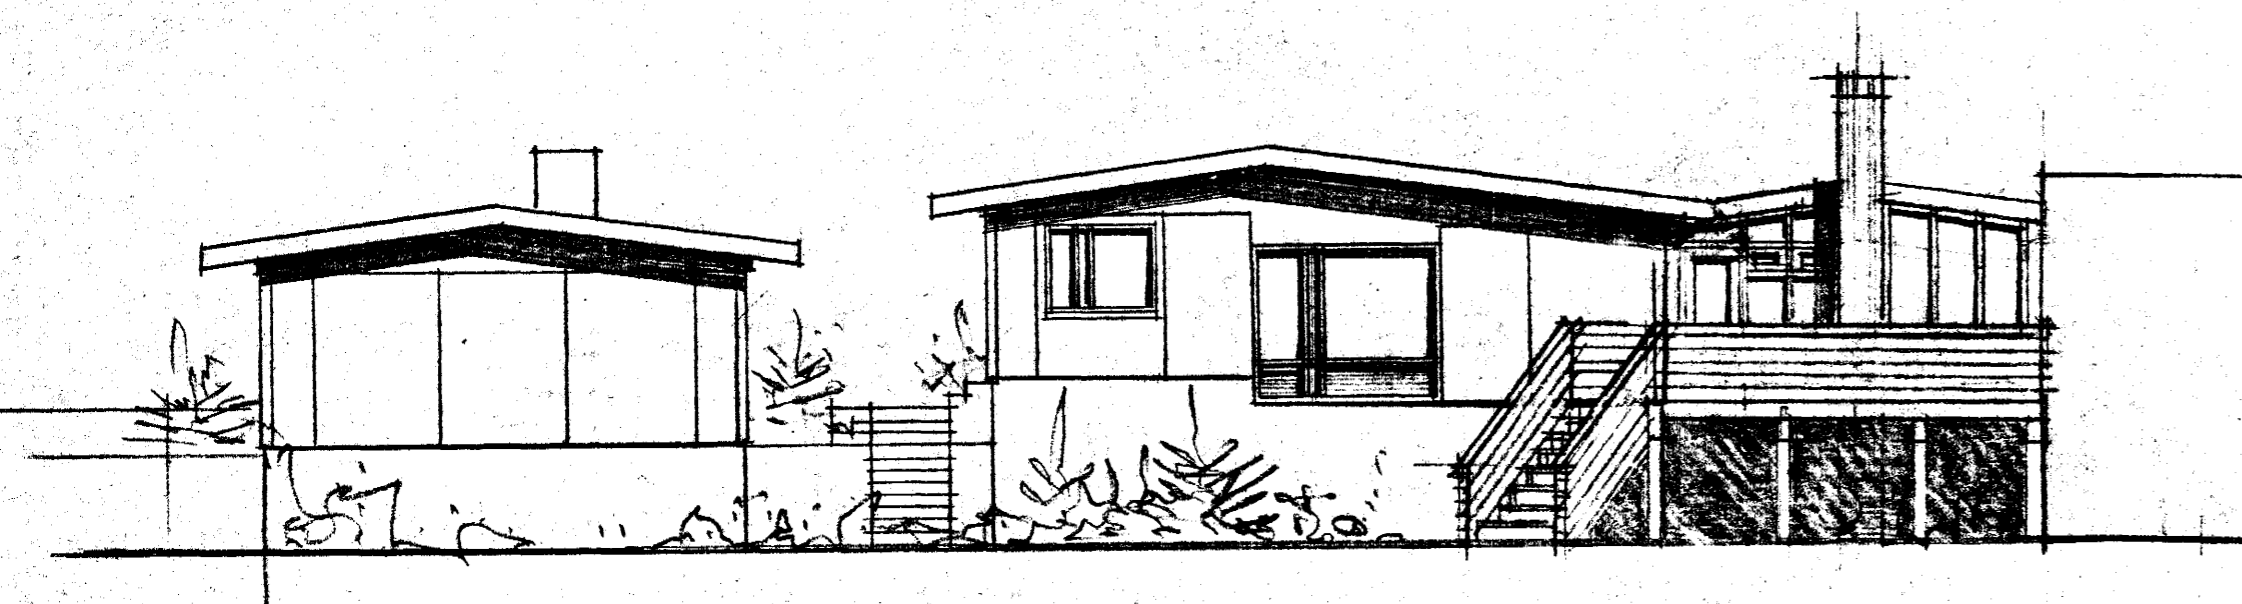

Samþykkt á fundi bygginga-
nefndar þ. 17.5. 1990
BYGGINGAUFULLTRÚINN
Í HAFNARFIRÐI
Sigurður Þorvaldsson

AUSTUR M. 1:100

SUÐ-VESTUR M. 1:100

tifftopdf - www.rubissoftware.com - Demo Version

NORÐ-VESTUR M. 1:100

NORÐ-AUSTUR M. 1:100

SUÐ-VESTUR M. 1:100

NORÐ-AUSTUR M. 1:100

HÖS TEIKNAD Í MAÍ 1974 AF TEIKNISTOFUNNI ARKO.
SÖLSTOFA TEIKNAD Í JÚLÍ 1989 AF SIGURÐI ÞORVALDARSSONI BYGGINGAUF. BFI.
STRANDG. II 22D HAFNARFIRÐI, Sími 651510.
Sigurður Þorvaldsson BREYTT Í MAÍ 1990 *lyp.*