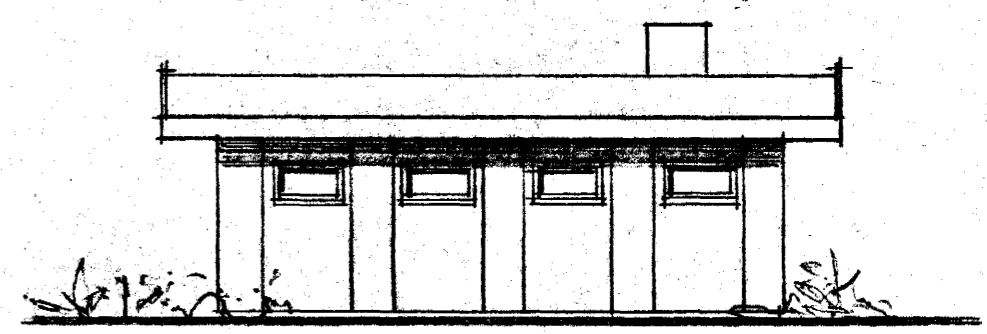

Samþykkt á fundi bygginga-
nefndar þ. 17.5. 1990
BYGGINGAUFULLTRÚINN
Í HAFNARFIRÐI
Sigurður Þorvaldsson

AUSTUR M. 1:100

SUÐ-VESTUR M. 1:100

tifftopdf - www.rubissoftware.com - Demo Version

NORÐ-VESTUR M. 1:100

NORÐ-AUSTUR M. 1:100

SUÐ-VESTUR M. 1:100

NORÐ-AUSTUR M. 1:100

HÖS TEIKNAD Í MAÍ 1974 AF TEIKNISTOFUNNI ARKO.
SÖLSTOFA TEIKNAD Í JÚLÍ 1989 AF SIGURÐI ÞORVALDARSSONI BYGGINGAUF. BFI.
STRANDG. II 22D HAFNARFIRÐI, Sími 651510.
Sigurður Þorvaldsson BREYTT Í MAÍ 1990 *lyp.*