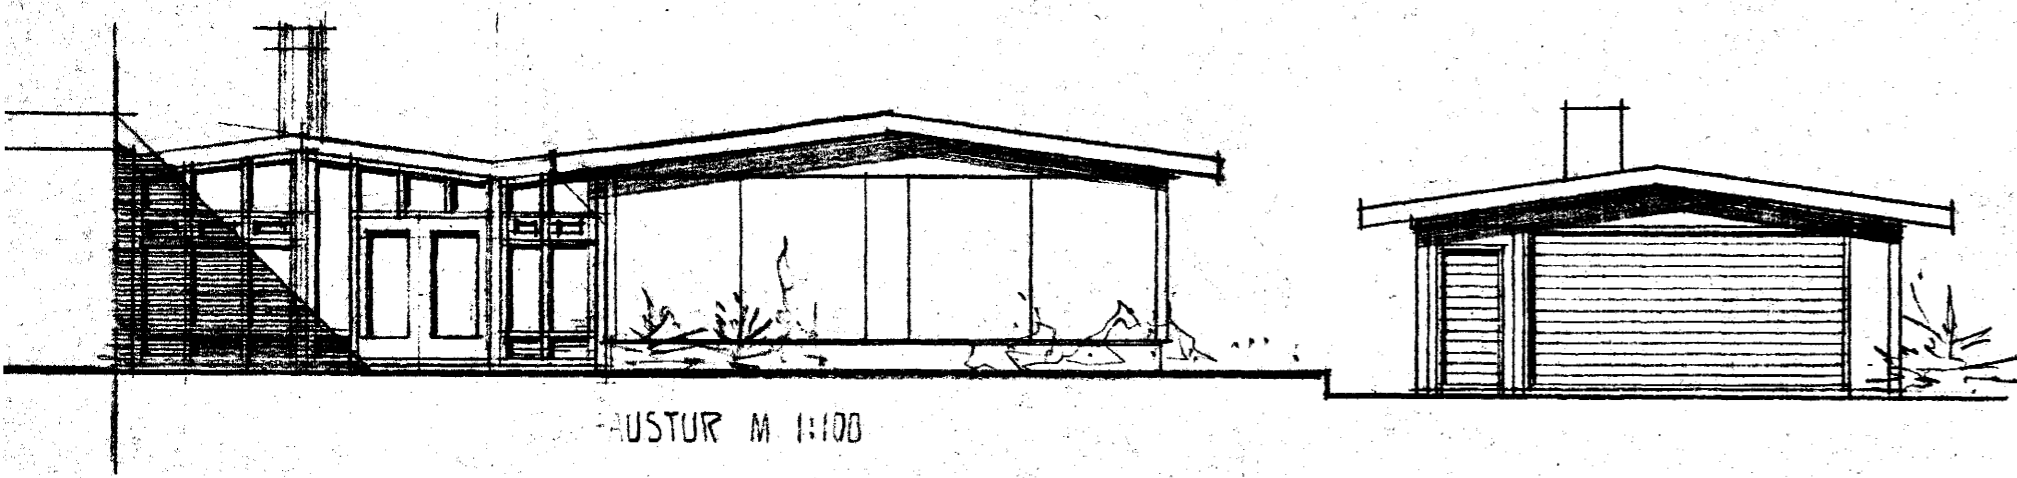

Samþykkt á fundi bygginga-
nefndar þ. 17.5. 1990
BYGGINGAUFULLTRÚINN
Í HAFNARFIRÐI
Sigurður Þorvaldsson

AUSTUR M. 1:100

SUÐ-VESTUR M. 1:100

tifftopdf - www.rubissoftware.com - Demo Version

NORÐ-VESTUR M. 1:100

NORÐ-AUSTUR M. 1:100

SUÐ-VESTUR M. 1:100

NORÐ-AUSTUR M. 1:100

HÖS TEIKNAD Í MAÍ 1974 AF TEIKNISTOFUNNI ARKO.
SÖLSTOFA TEIKNAD Í JÚLÍ 1989 AF SIGURÐI ÞORVALDARSSONI BYGGINGAUF. BFI.
STRANDG. II 22D HAFNARFIRÐI, Sími 651510.
Sigurður Þorvaldsson BREYTT Í MAÍ 1990 *lyp.*