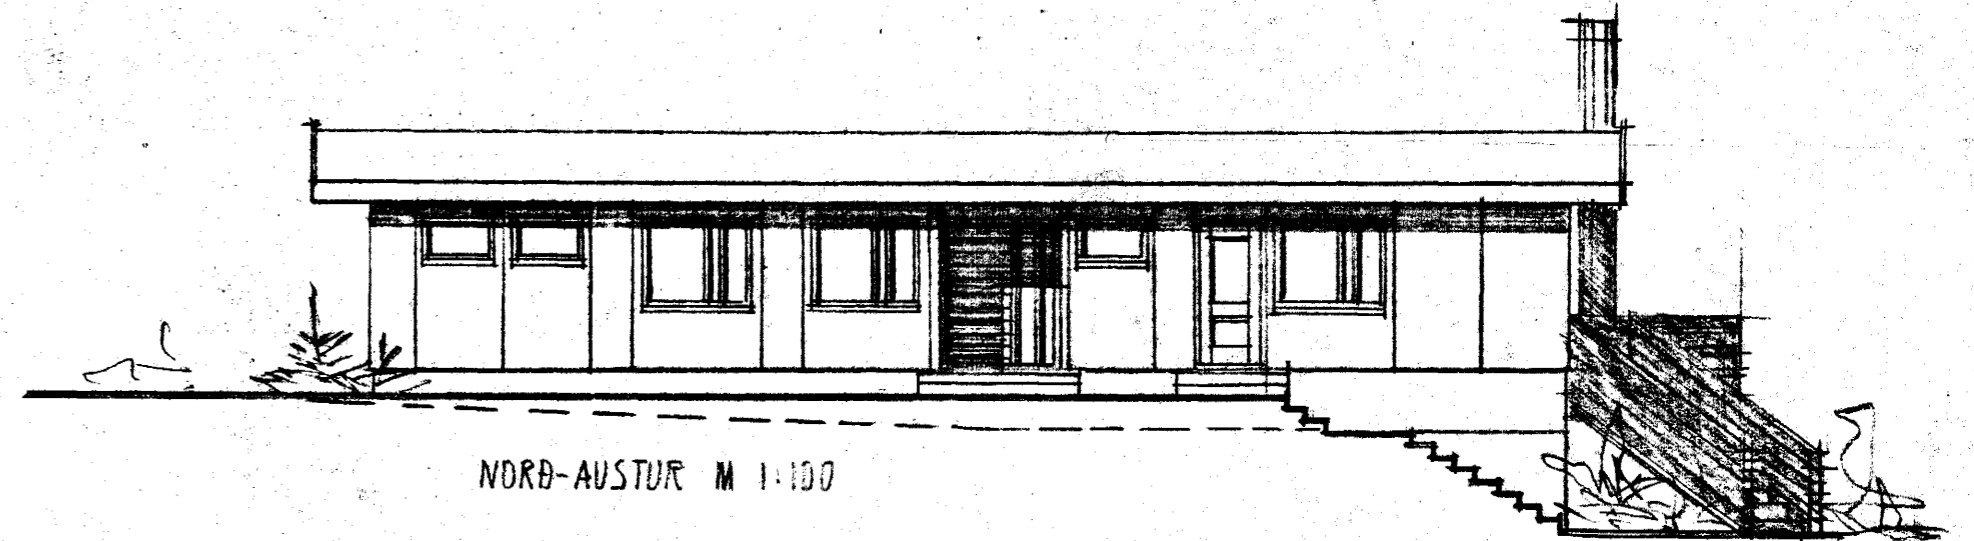

Samþykkt á fundi bygginga-
nefndar þ. 17.5. 1990
BYGGINGAUFULLTRÚINN
Í HAFNARFIRÐI
Sigurður Þorvaldsson

AUSTUR M. 1:100

SUÐ-VESTUR M. 1:100

tifftopdf - www.rubissoftware.com - Demo Version

NORÐ-VESTUR M. 1:100

NORÐ-AUSTUR M. 1:100

SUÐ-VESTUR M. 1:100

NORÐ-AUSTUR M. 1:100

HÖS TEIKNAD Í MAÍ 1974 AF TEIKNISTOFUNNI ARKO.
SÖLSTOFA TEIKNAD Í JÚLÍ 1989 AF SIGURÐI ÞORVALDARSSONI BYGGINGAUF. BFI.
STRANDG. II 22D HAFNARFIRÐI, Sími 651510.
Sigurður Þorvaldsson BREYTT Í MAÍ 1990 *lyp.*