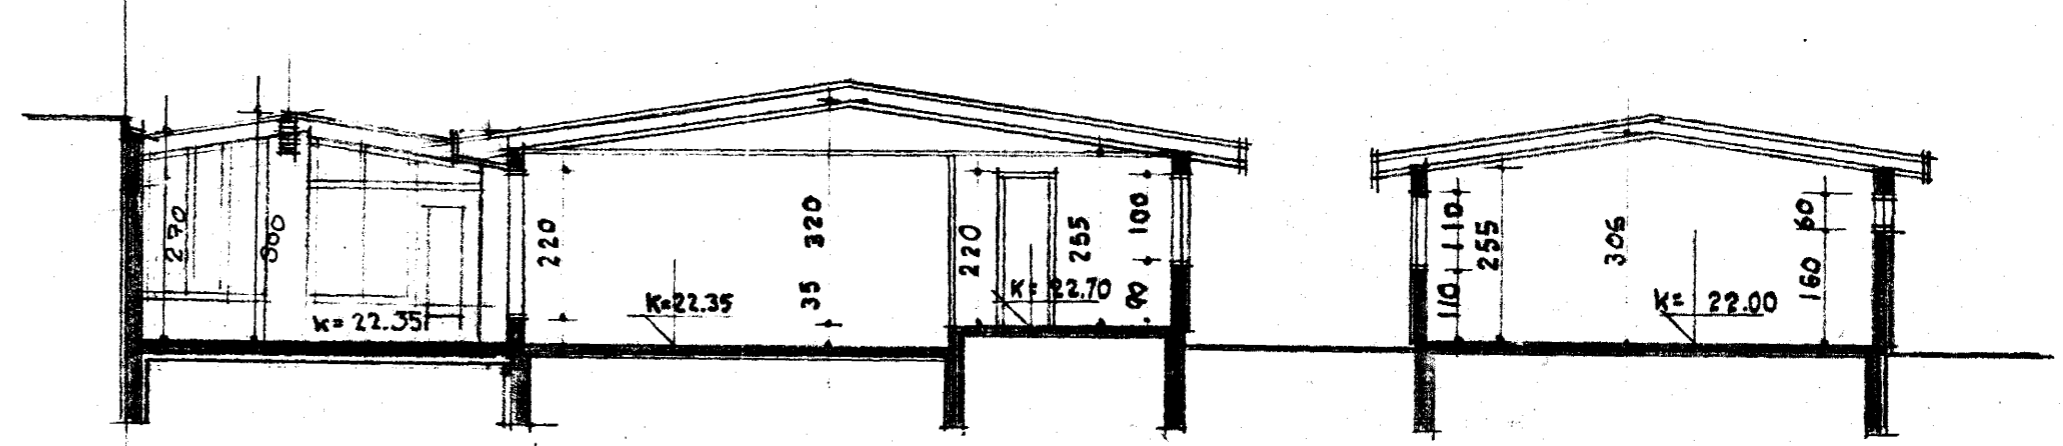

Samþykkt á fundi bygginga-  
nefndar þ. 17.5.1990  
BYGGINGAFULLTRÚINN  
HAFNARFIRÐI  
*[Signature]*

tifftopaf - www.rubissoftware.com Demo Version

SNID A-A M. 1:100

SKÝRINGAR. (SÓLSTOFA)  
UNDIRSTÖÐUR: STAÐSTEYPTAR Á HRAUNFYLINGU  
BOTNPLATA: STAÐSTEYPT A ELDHUGRÖN OG HRAUNFYLINGU  
VEGGUR Á LÖBBARÖCKUM STAÐSTEYPTUR, ELDHUGRÖN OG MÚRERHUGRÖN  
GLERVEGLIK. BYGGÐIR ÚR BLÖÐGARÐMUM.  
GLER TUVFALT EINANUMUNARGLER.  
PAK: BURÐAR, BITAR ÚR LÍMTRÉ. GLER: TUVFALT PLEXIGLER.  
GENGID SKAL FRA ÖPNU ELDSÆÐI Í SAMHÆMI VIÐ REFLUGERÐIR.

STÆÐIR.  
SÓLSTOFAN ER 31,4 M<sup>2</sup> BR. OG 89 M<sup>3</sup> BR.

AFSTÖÐUMYND M. 1:500

GRUNNMÝND HÆÐAR M. 1:100

HÚS TEIKNAD 11 MAÍ 1974 AF TEIKNISTOFUNNI ARKÓ.  
SÓLSTOFA TEIKNUD 1 JÚLÍ 1989 AF SIGURÐI ÞORVARÐARSONI BYGGINGAÆFR. BFI.  
STRANDG. 11 220 HAFNARFIRÐI. SÍMI 651510.  
*[Signature]*  
BREYTT 11 MAÍ 1990 *[Signature]*