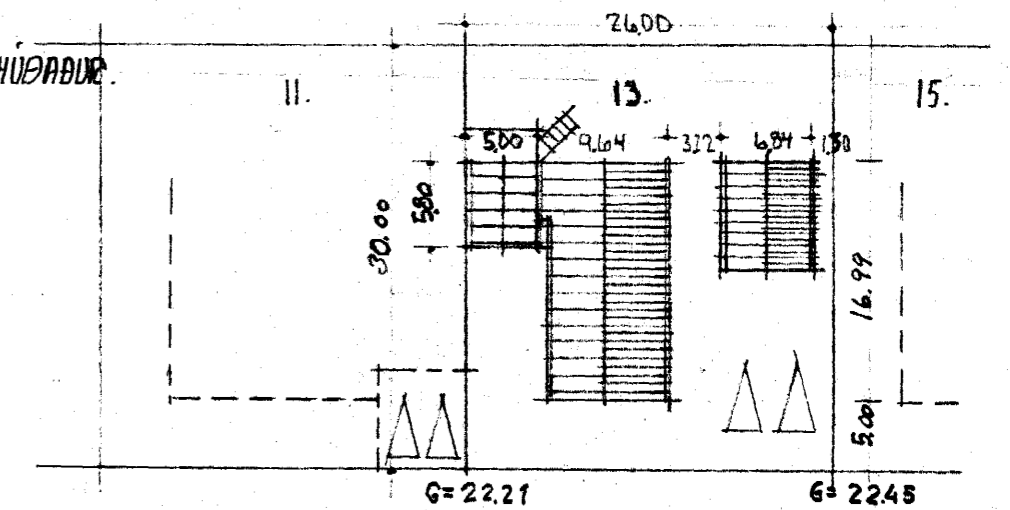

Samþykkt á fundi bygginga-  
nefndar þ. 17.5.1990  
BYGGINGAFULLTRÚINN  
HAFNARFIRÐI  
*[Signature]*

tifftopaf - www.rubissoftware.com Demo Version

SNID A-A M. 1:100

SKÝRINGAR. (SÓLSTOFA)  
UNDIRSTÖÐUR: STAÐSTEYPTAR Á HRAUNFYLINGU  
BOTNPLATA: STAÐSTEYPT A ELDHUGRÖN OG HRAUNFYLINGU  
VEGGUR Á LÖBBARÖCKUM STAÐSTEYPTUR, ELDHUGRÖN OG MÚRERHUGRÖN  
GLERVEGLIK. BYGGÐIR ÚR BLÖÐGARÐMUM.  
GLER TUVFALT EINANUMUNARGLER.  
PAK: BURÐAR, BITAR ÚR LÍMTRÉ. GLER: TUVFALT PLEXIGLER.  
GENGID SKAL FRA ÖPNU ELDSÆÐI Í SAMHÆMI VIÐ REFLUGERÐIR.

STÆÐIR.  
SÓLSTOFAN ER 31,4 M<sup>2</sup> BR. OG 89 M<sup>3</sup> BR.

AFSTÖÐUMYND M. 1:500

GRUNNMÝND HÆÐAR M. 1:100

HÚS TEIKNAD 11 MAÍ 1974 AF TEIKNISTOFUNNI ARKÓ.  
SÓLSTOFA TEIKNUD 1 JÚLÍ 1989 AF SIGURÐI ÞORVARÐARSONI BYGGINGAÆFR. BFI.  
STRANDG. 11 220 HAFNARFIRÐI. SÍMI 651510.  
*[Signature]*  
BREYTT 11 MAÍ 1990 *[Signature]*