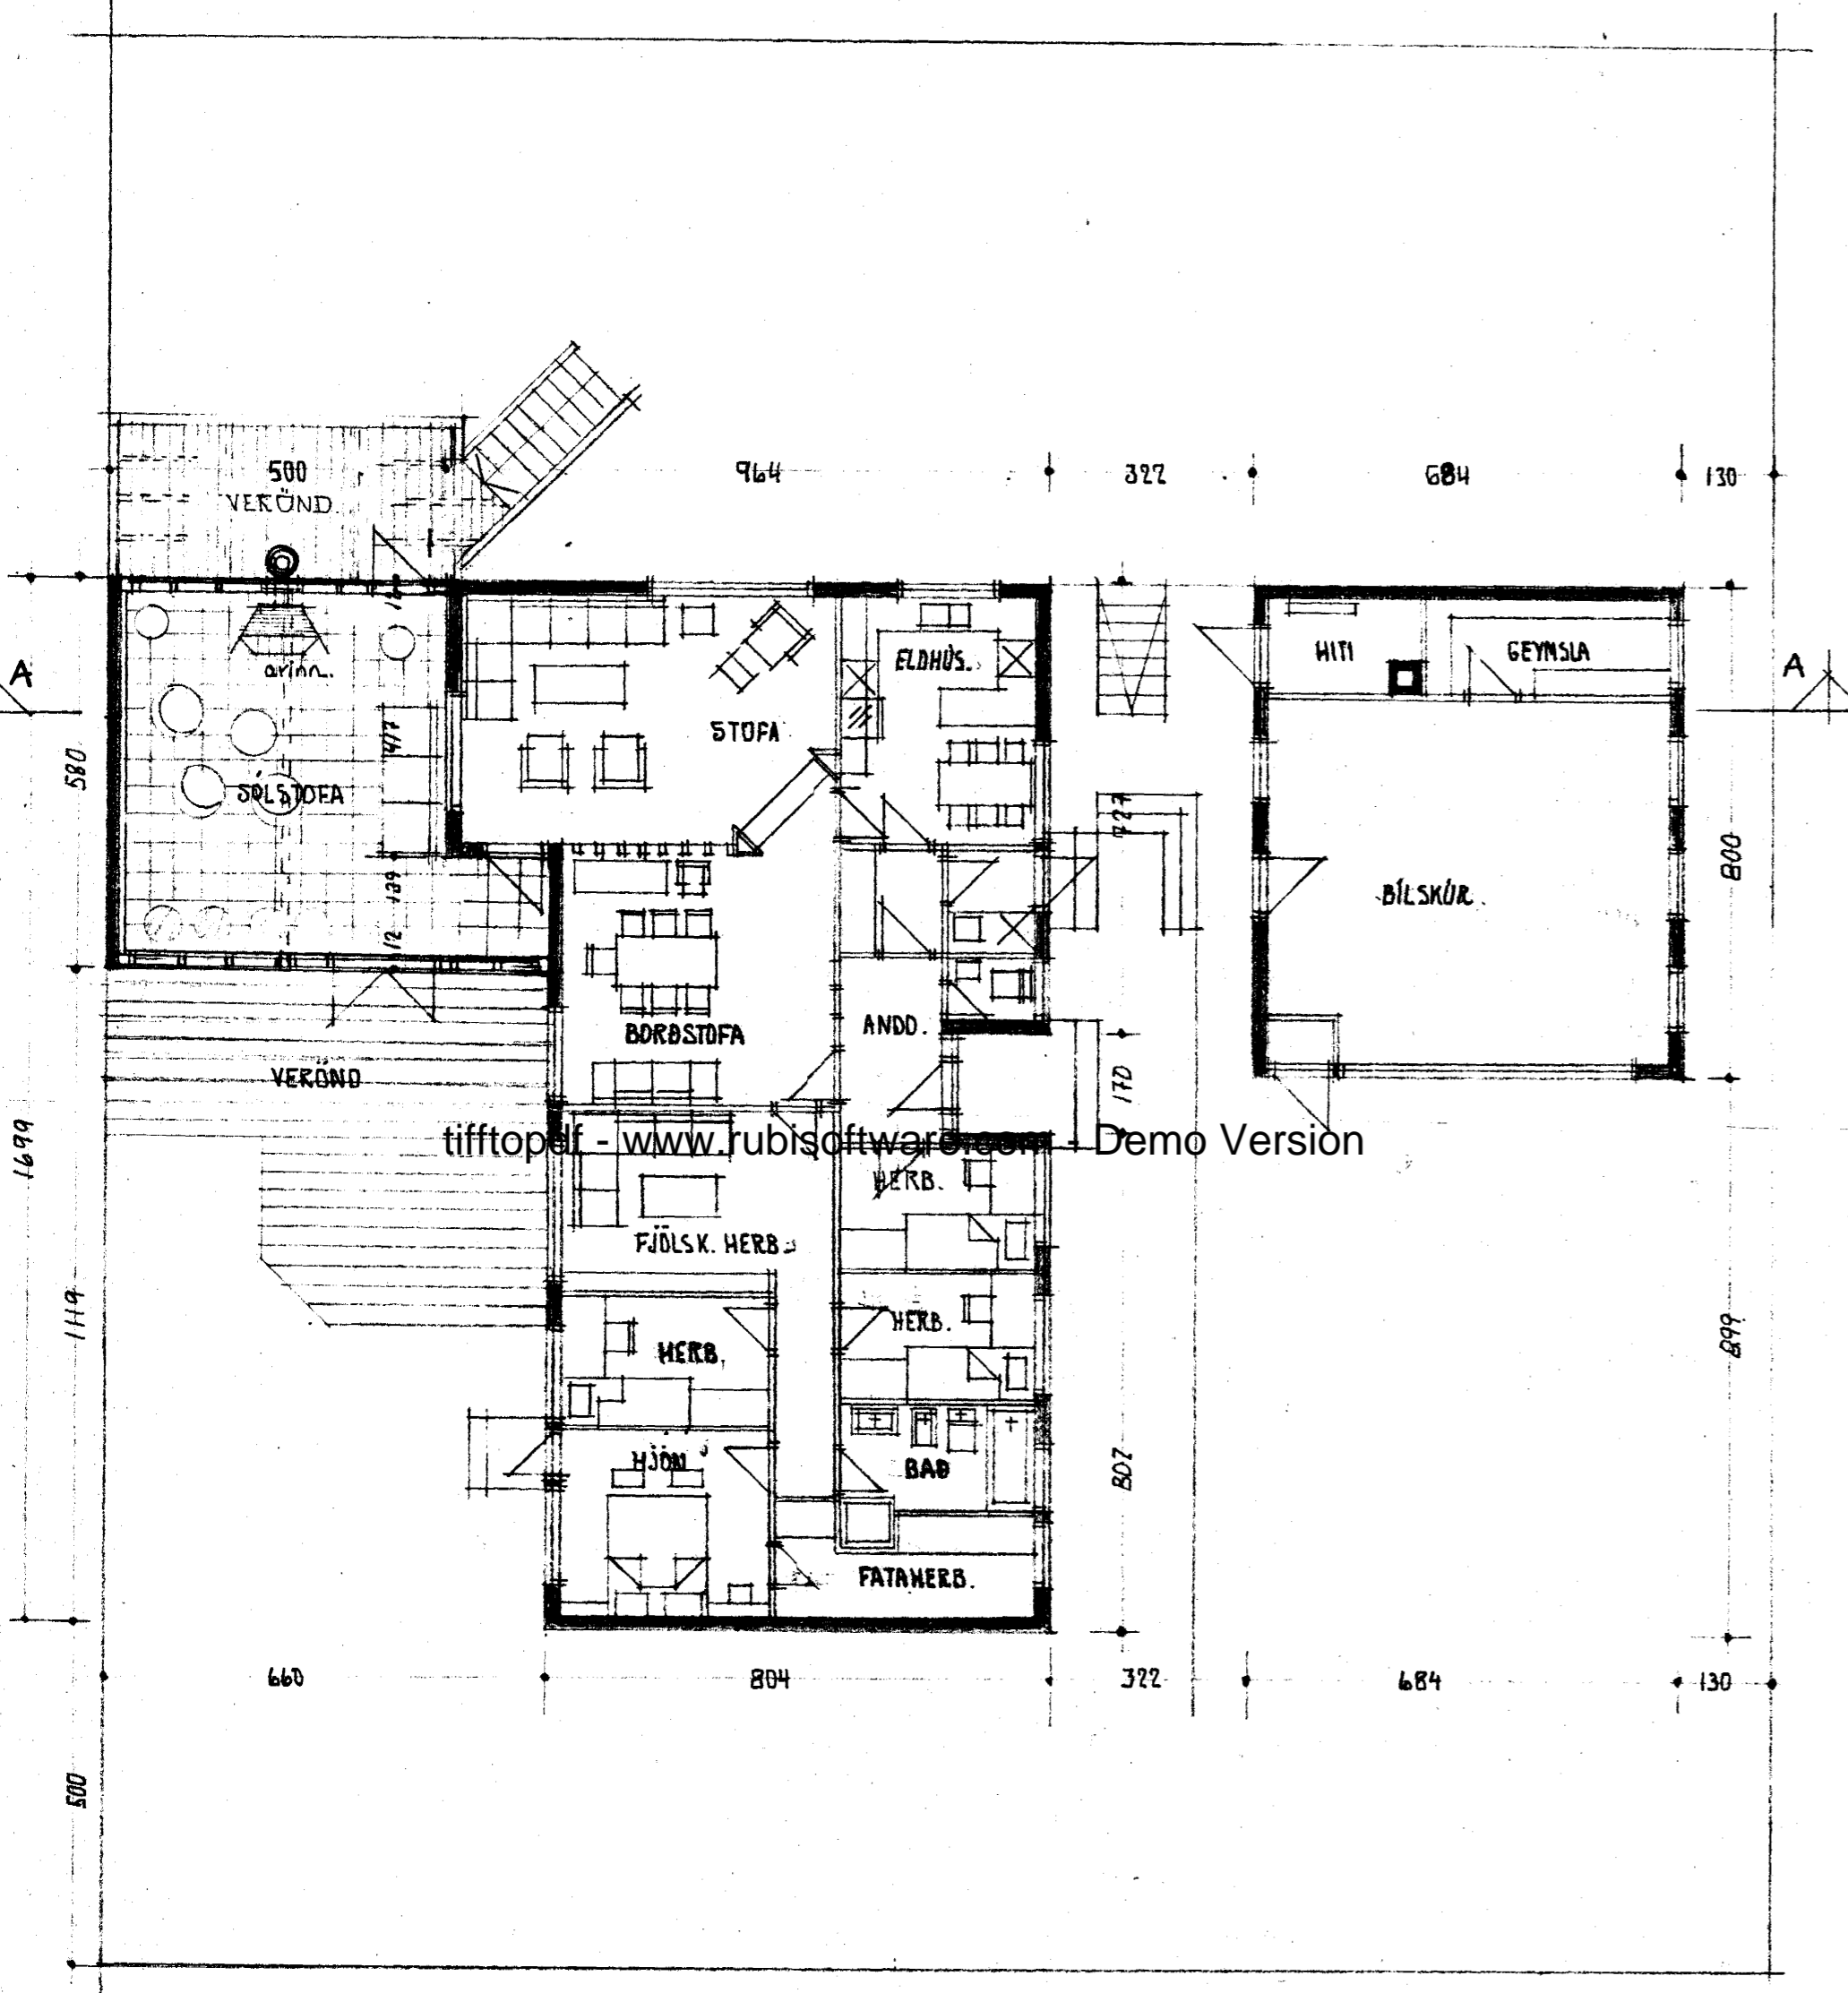

Samþykkt á fundi bygginga-  
nefndar þ. 17.5.1990  
BYGGINGAFULLTRÚINN  
HAFNARFIRÐI  
*[Signature]*

tifftopaf - www.rubissoftware.com Demo Version

SNID A-A M. 1:100

SKÝRINGAR. (SÓLSTOFA)  
UNDIRSTÖÐUR: STAÐSTEYPTAR Á HRAUNFYLINGU  
BOTNPLATA: STAÐSTEYPT A ELDHUGRÖN OG HRAUNFYLINGU  
VEGGUR Á LÖBBARÖCKUM STAÐSTEYPTUR, ELDHUGRÖN OG MÚRERHUGRÖN  
GLERVEGLIK. BYGGÐIR ÚR BLÖÐGARÐMUM.  
GLER TUVFALT EINANUMUNARGLER.  
PAK: BURÐAR, BITAR ÚR LÍMTRÉ. GLER: TUVFALT PLEXIGLER.  
GENGID SKAL FRA ÖPNU ELDSÆÐI Í SAMHÆMI VIÐ REFLUGERÐIR.

STÆÐIR.  
SÓLSTOFAN ER 31,4 M<sup>2</sup> BR. OG 89 M<sup>3</sup> BR.

AFSTÖÐUMYND M. 1:500

GRUNNMÝND HÆÐAR M. 1:100

HÚS TEIKNAD 11 MAÍ 1974 AF TEIKNISTOFUNNI ARKÓ.  
SÓLSTOFA TEIKNUD 1 JÚLÍ 1989 AF SIGURÐI ÞORVARÐARSONI BYGGINGAÆFR. BFI.  
STRANDG. 11 220 HAFNARFIRÐI. SÍMI 651510.  
*[Signature]*  
BREYTT 11 MAÍ 1990 *[Signature]*