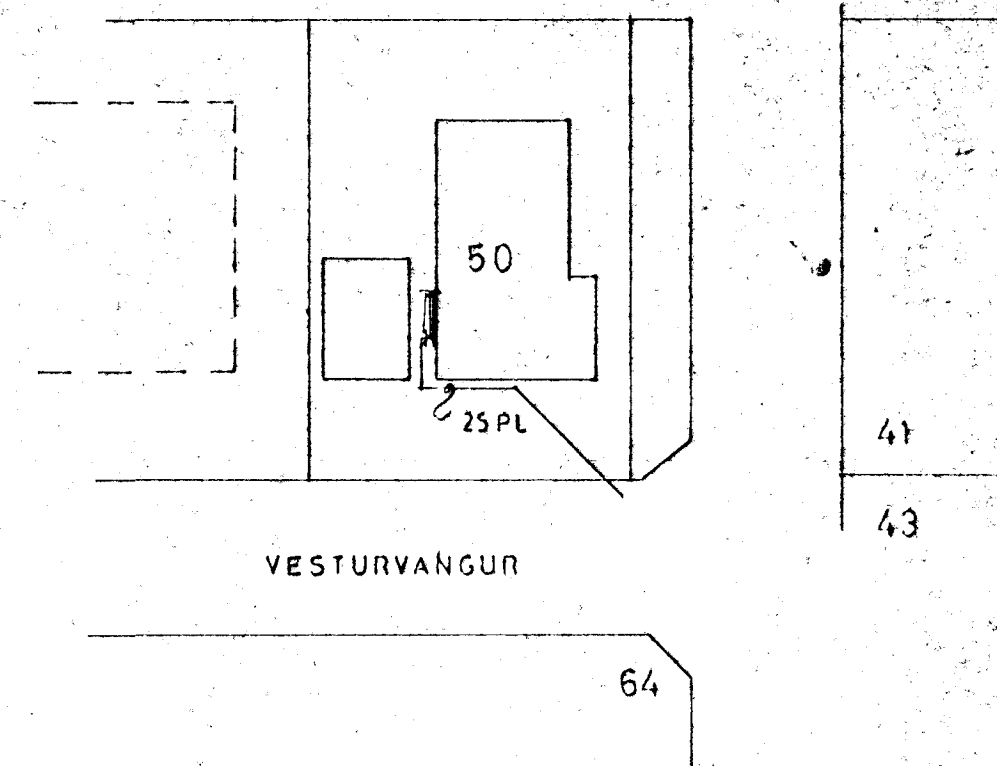

AFSTÖÐUMYND 1:500

VESTURVANGUR

VERKEFNI	MÁL	DAGS. NOY. 74
VESTURVANGUR <sup>20</sup> / <sub>50</sub>	1:50 1:500	BR.
	TEIKN. G. P. / S. M.	VERK NR. 120
VATNSLÖGN	REIKN.	TEIKN NR.
GRUNNMYND, AFSTÖÐUMYND.	SAMB. 9-p.	SD, O, Q
GUÐNI ÞÓRÐARSON BORGARTÚNI 29		SÍMI 14185