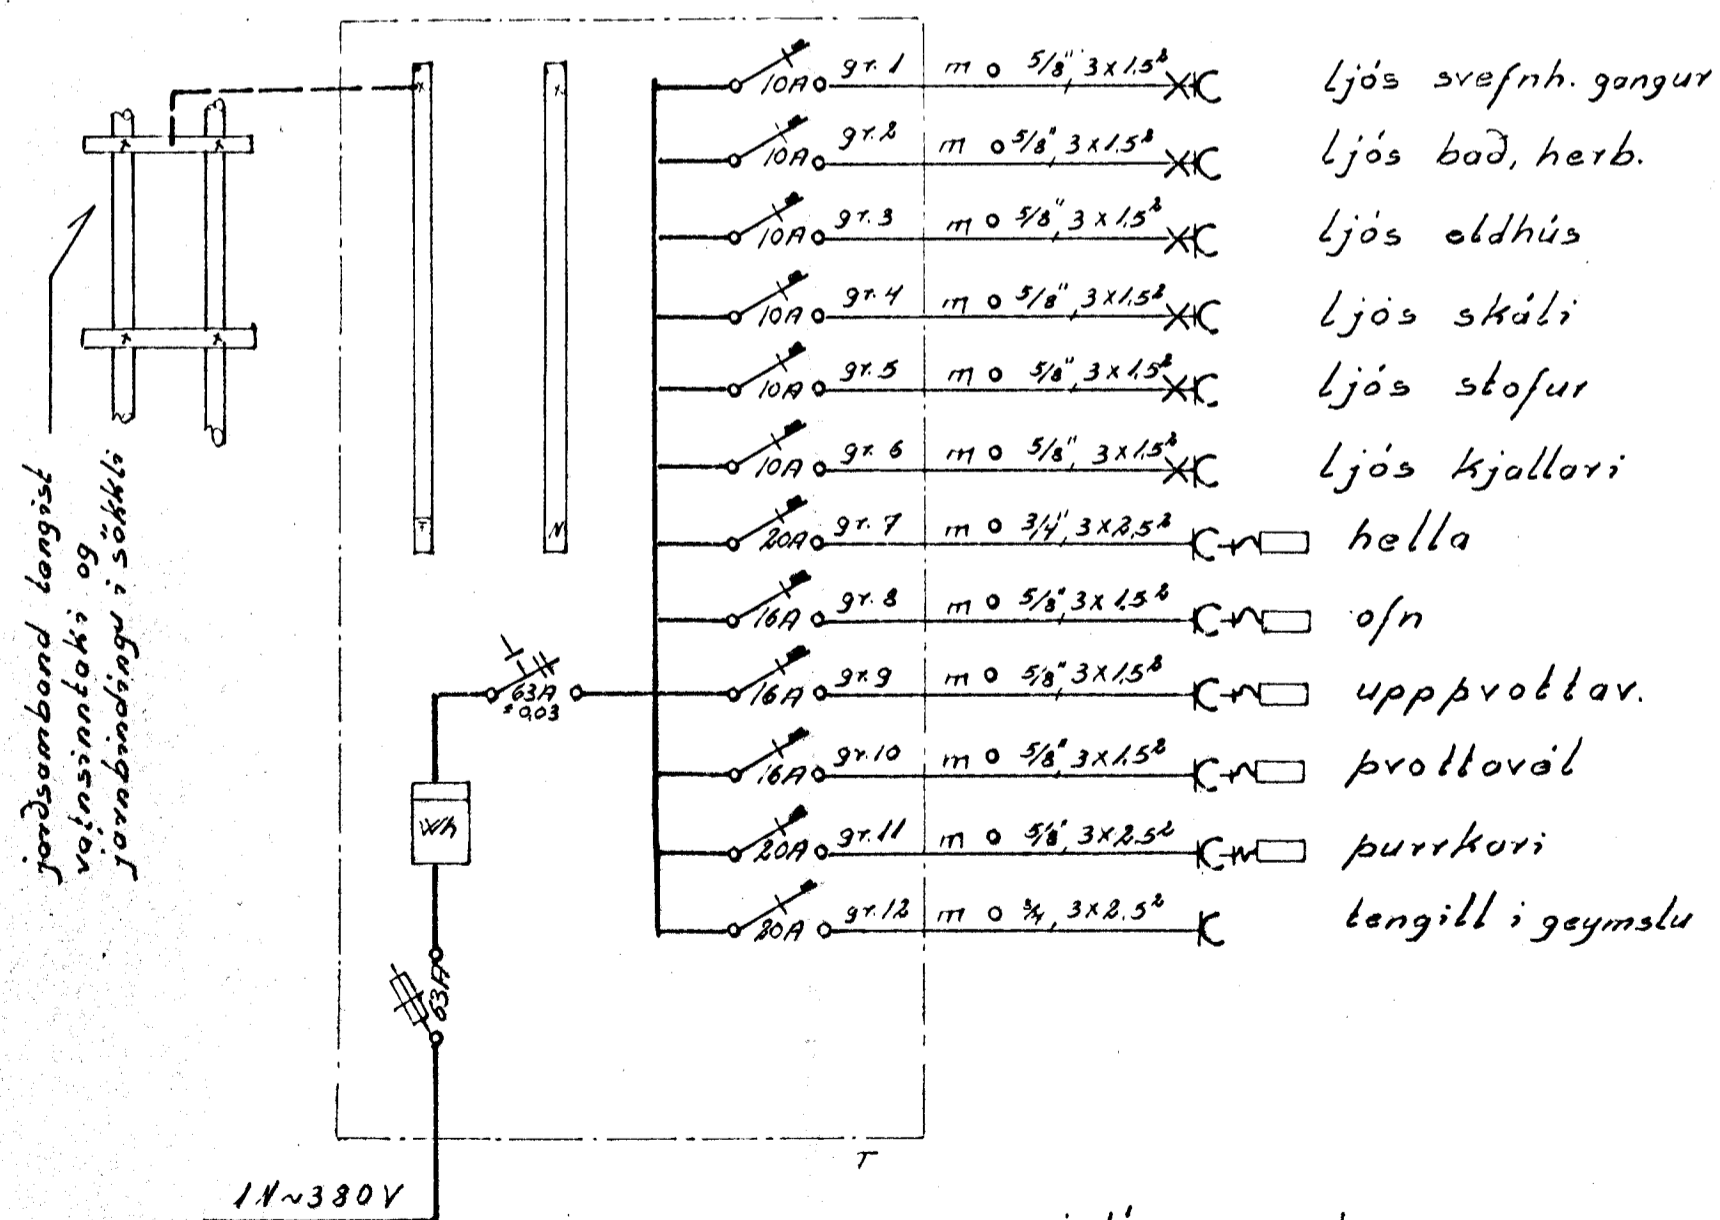

afstöðumynd
1:500

einlinumynd

snid A-

VESTURVANGUR 56 06		verkh. 750302	no 3/3
raflögn		möl: 1:50, 1:500	
einlinumynd		daga: 23. 3. '75	
snid			
afstöðumynd			
Guðmundur Þórir Jónsson			