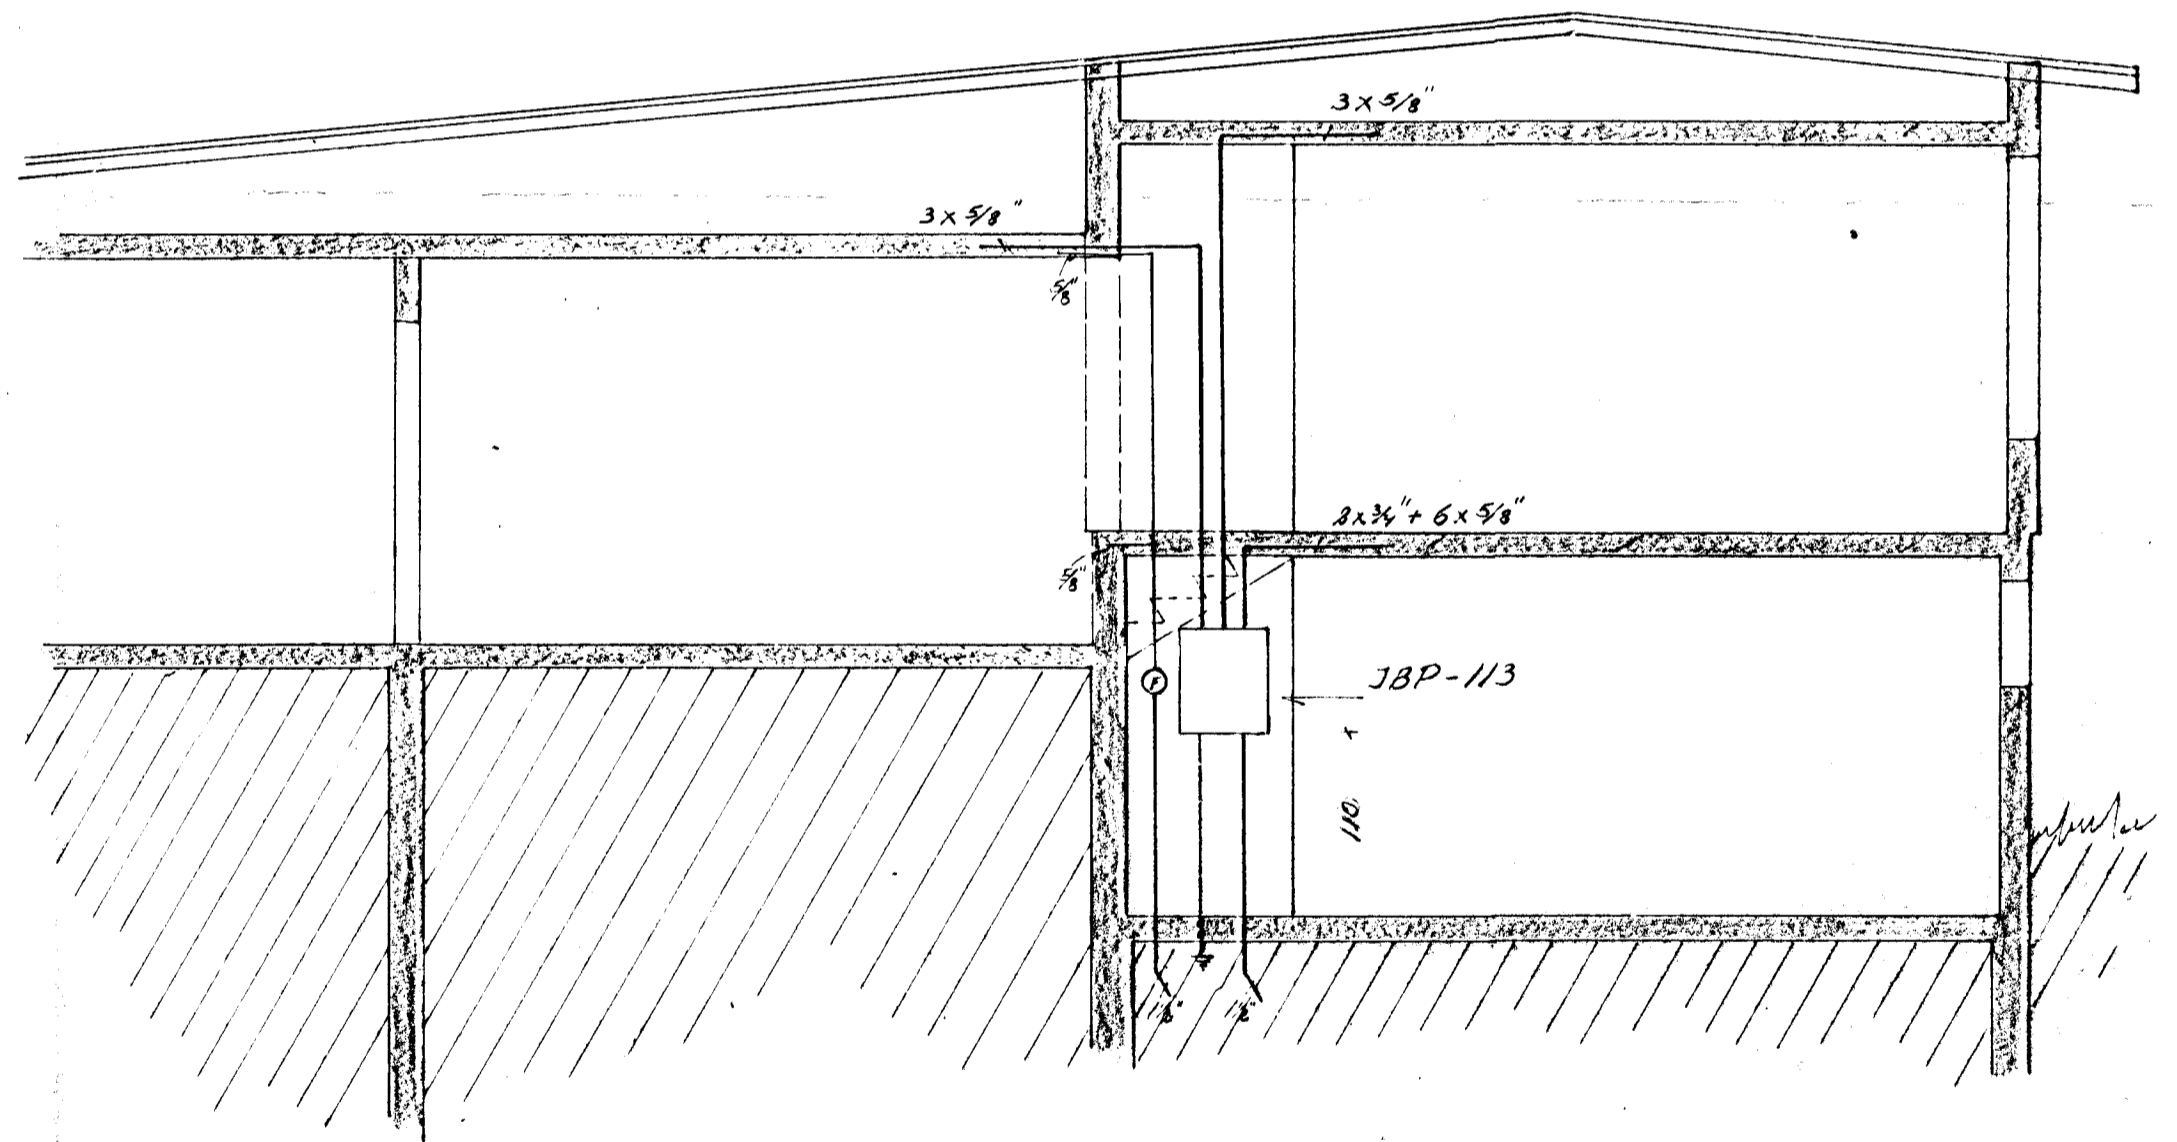

afstöðumynd
1:500

einlinumynd

snid A-

VESTURVANGUR 56 06		verkh. 750302	no 3/3
raflögn		möl: 1:50, 1:500	
einlinumynd		daga: 23. 3. '75	
snid			
afstöðumynd			
Guðmundur Þórir Jónsson			